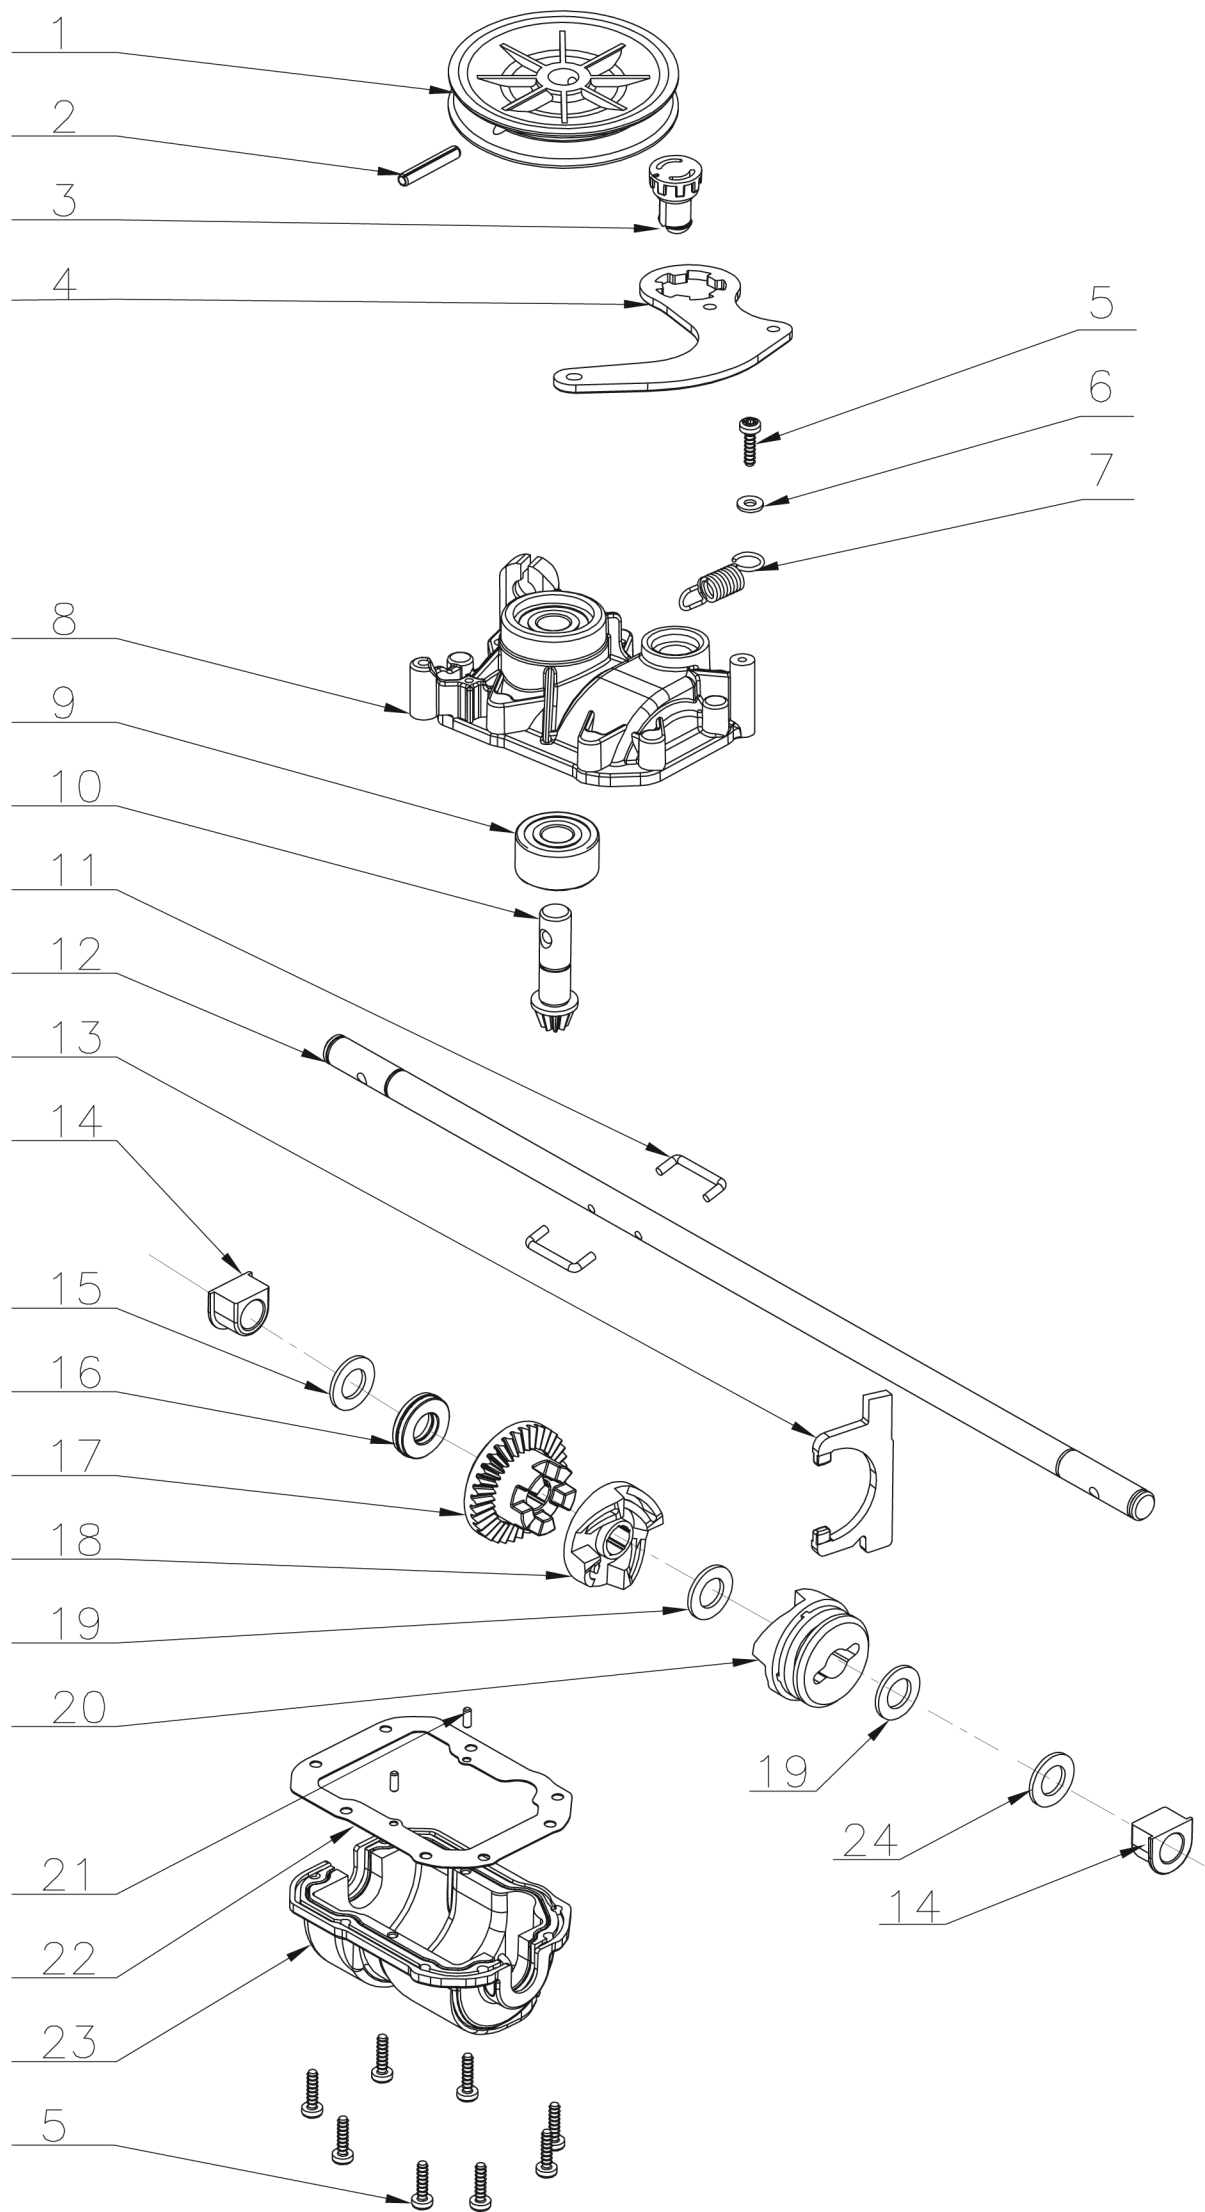

Převodovka VeGA 2016

No.	ID zboží	Název
1	G24AP1F0000	řemenice
2	B8004W00000	klínek řemenice
3	G24AP1CX000	zajišťovací čep
4	G24AP1BX000	páka pojezdu
5	B5024W00000	šroub
6	B3034W00000	podložka
7	G24AP1D0000	pružina
8	G24AP11X000	vrchní kryt + ložisko
9	B0011W00000	ložisko
10	G24AP160000	trn
11	G24AP180000	vodící kolík
12	G34AP190000	hřídel převodovky
13	G24AP170000	spínání pojezdu
14	G24AP1A0000	pouzdro
15	B5033W00000	vymezovací podložka
16	B0013W00000	axiální ložisko
17	G24AP150000	ozubené kolo
18	G24AP140000	spínací kolo pevné
19	B5028W00000	vymezovací podložka
20	G24AP130000	spínací kolo kluzné
21	B7004W00000	kolík
22	G24AP1E0000	těsnění
23	G24AP120000	spodní kryt
24	B5015W00000	podložka