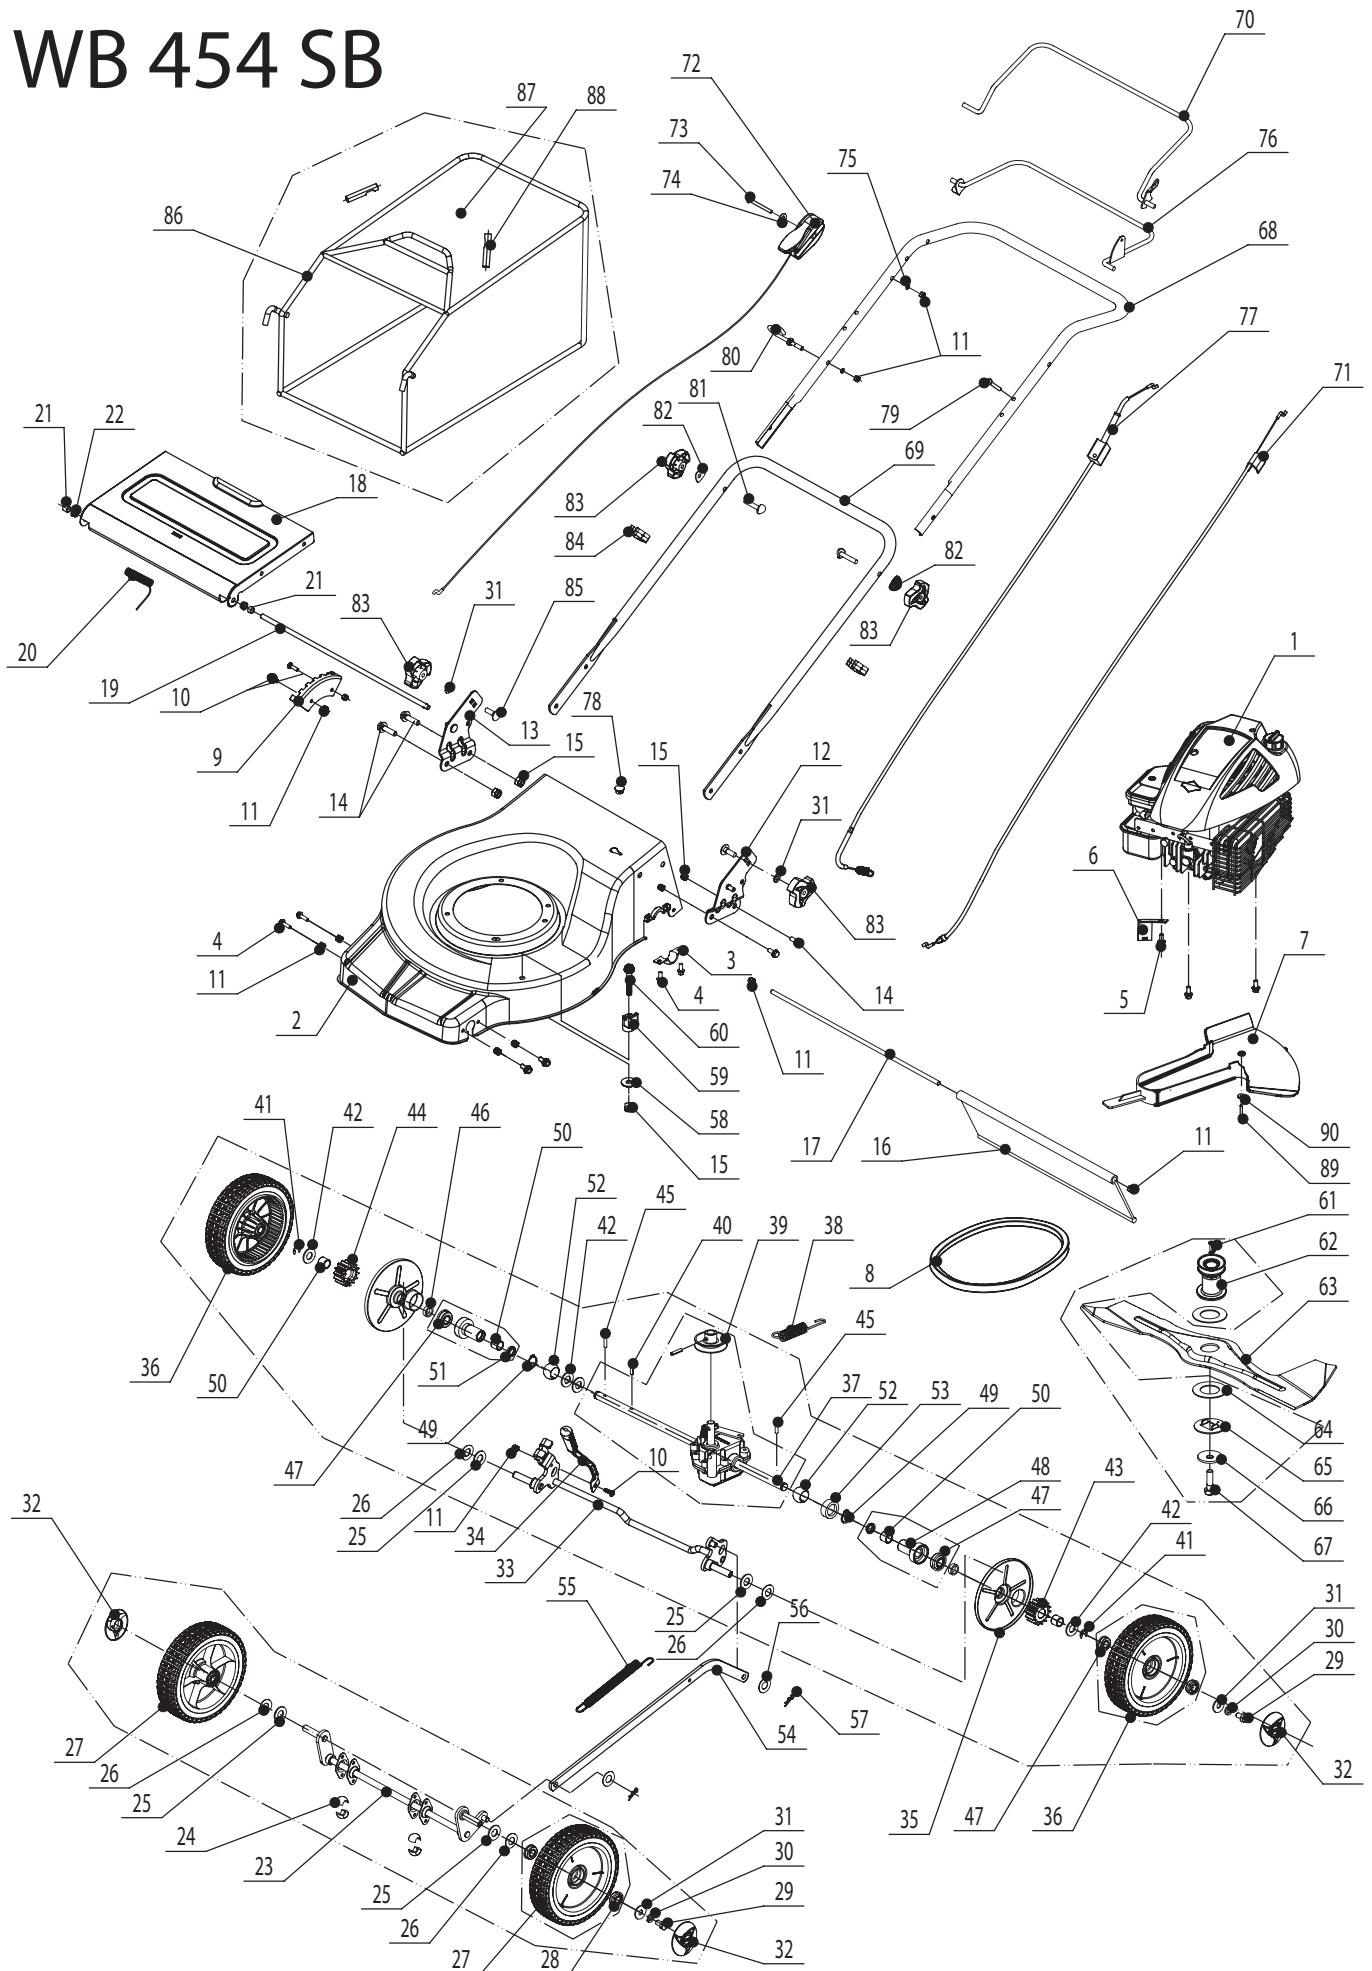

# WB 454 SB

| No. | ID zboží      | Název                     |
|-----|---------------|---------------------------|
| 1   | 50WB454SBV001 | Motor                     |
| 2   | 50WB454SBV002 | Šasi                      |
| 3   | 50WB506SB003  | Držák zadní nápravy       |
| 4   | 50WB506SB004  | Šroub                     |
| 5   | 50WB506SB005  | Šroub                     |
| 6   | 50WB506SB006  | Držák                     |
| 7   | 50WB454SBV007 | Plastový kryt řemenice    |
| 8   | 50WB454SBV008 | Klínový řemen             |
| 9   | 50WB454SBV009 | Hřeben nastavení výšky    |
| 10  | 50WB454SBV010 | Šroub                     |
| 11  | 50WB506SB011  | Matice                    |
| 12  | 50WB454SBV012 | Držák madla L             |
| 13  | 50WB454SBV013 | Držák madla P             |
| 14  | 50WB454SBV014 | Šroub                     |
| 15  | 50WB454SBV015 | Matice                    |
| 16  | 50WB506SB016  | Gumová zástěrka           |
| 17  | 50WB454SBV017 | Hřidel zástěrky           |
| 18  | 50WB454SBV018 | Zadní deflektor           |
| 19  | 50WB454SBV019 | Hřidel zadního deflektoru |
| 20  | 50WB454SBV020 | Pružina deflektoru        |
| 21  | 50WB506SB021  | Zajištění deflektoru      |
| 22  | 50WB506SB022  | Zajištění deflektoru      |
| 23  | 50WB454SBV023 | Přední náprava            |
| 24  | 50WB506SB024  | Kluzné ložisko            |
| 25  | 50WB506SB025  | Podložka                  |
| 26  | 50WB506SB026  | Podložka                  |
| 27  | 50WB454SBV027 | Přední kolo               |
| 28  | 50WB454SBV028 | Ložisko                   |
| 29  | 50WB506SB029  | Šroub                     |
| 30  | 50WB506SB030  | Podložka                  |
| 31  | 50WB506SB031  | Podložka                  |
| 32  | 50WB454SBV032 | Krytka kola               |
| 33  | 50WB454SBV033 | Zadní náprava             |
| 34  | 50WB454SBV034 | Páka pro nastavení výšky  |
| 35  | 50WB454SBV035 | Vnitřní kryt zad. kola    |
| 36  | 50WB454SBV036 | Zadní kolo                |
| 37  | 50WB454SBV037 | Převodovka komplet        |
| 38  | 50WB454SBV038 | Pružina                   |
| 39  | 50WB454SBV039 | Řemenice převodovky       |
| 40  | 50WB506SB040  | Klínek                    |
| 41  | 50WB506SB041  | Segerovka                 |
| 42  | 50WB506SB042  | Podložka                  |
| 43  | 50WB506SB043  | Pastorek L                |
| 44  | 50WB506SB044  | Pastorek P                |
| 45  | 50WB506SB045  | Kolík pojezdu             |
| 46  | 50WB454SBV046 | Podložka                  |
| 47  | 50WB506SB047  | Ložisko zadního kola      |
| 48  | 50WB506SB048  | Náboj kola                |
| 49  | 50WB506SB049  | Segerovka                 |
| 50  | 50WB506SB050  | Futro                     |
| 51  | 50WB506SB051  | Podložka                  |
| 52  | 50WB506SB052  | Futro                     |