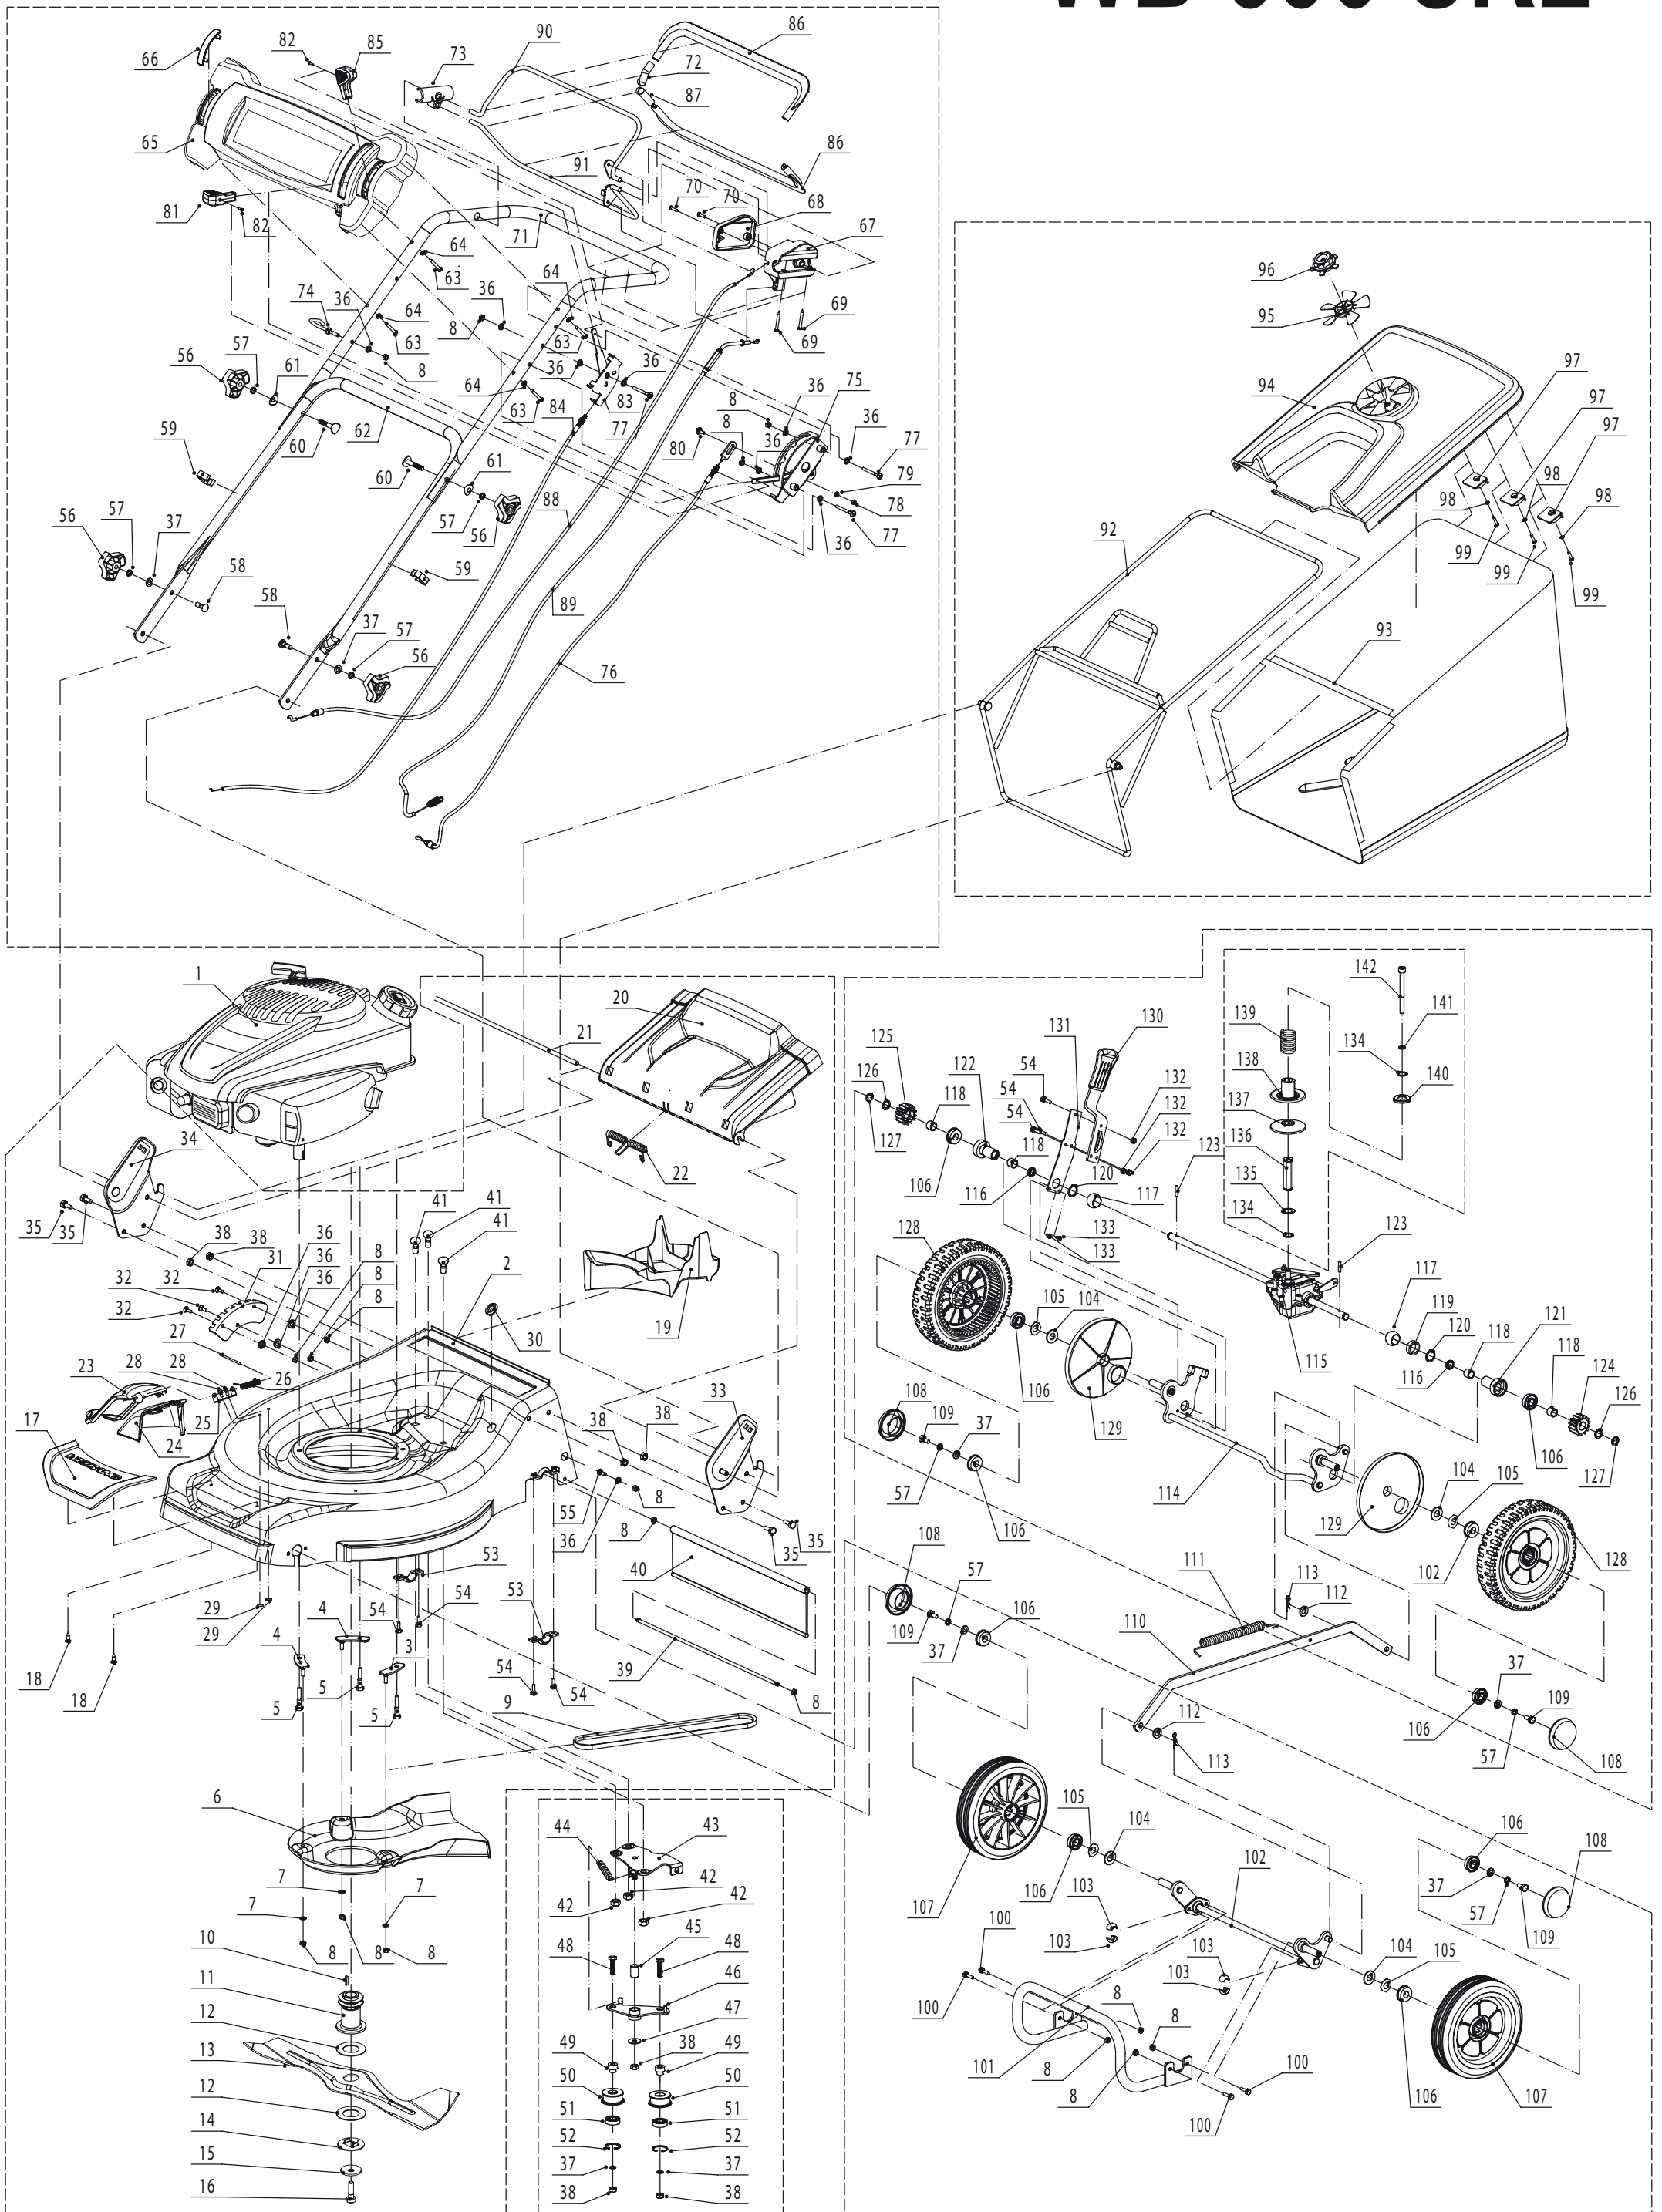

WB 536 SKL

No.	ID ZBOŽÍ	NÁZEV
1	XT-7	Motor
2	50WB5360101010 J	Šasi
3	50WB5360111010	Podložka motoru
4	50WB5360112010	Podložka motoru
5	50WB5320115010	Šroub
6	50WB5360113010	Kryt řemene
7	50WB3020060000	Podložka
8	50WB2020060000	Matice
9	50WB5620133010S	Řemen
10	50WB1101005030A	Klínek
11	50WB5360403010	Unašeč
12	50WB5310402010	Třecí podložka
13	50WB5380401010	Nůž - sběrací
14	50WB5310404010	Fixační podložka
15	50WB5310406010	Podložka nože
16	50WB5320405020	Šroub nože
17	50WB5360114010	Přední plastový kryt
18	50WB106004013	Šroub
19	50WB5360115010	Mulčovací záslepka
20	50WB5360116010	Zadní deflektor
21	50WB5360117010	Hřídel deflektoru
22	50WB5360118010	Pružina deflektoru
23	50WB5360119010 J	Boční kryt výhozu
24	50WB5360120010 J	Boční deflektor
25	50WB5020118010	Držák
26	50WB5020119010	Pružina
27	50WB5020120010	Čep
28	50WB107006014	Šroub
29	50WB204006000	Matice
30	50WB5360122010	Gumová průchodka
31	50WB5360123010	Aret. panel výšky sečení
32	50WB104006016	Šroub
33	50WB5360124010	Držák madla
34	50WB5360125010	Držák madla
35	50WB102008016	Šroub
36	50WB301006000	Podložka
37	50WB301006000	Podložka
38	50WB202008000	Matice
39	50WB5360126010	Hřídel
40	50WB5360127010	Gumová záslepka
41	50WB5360131030	Šroub
42	50WB202010000	Matice

No.	ID ZBOŽÍ	NÁZEV
43	50WB5360129010	Konzole
44	50WB4820114010	Pružina
45	50WB4820112010	Pouzdro
46	50WB5360130010	Konzole
47	50WB302008000	Podložka
48	50WB101008030	Šroub
49	50WB5360131020	Podložka
50	50WB4820119010	Kladka
51	50WB6001-2RZ	Ložisko
52	50WB901028000	Segerovka
53	50WB5320114020	Držák nápravy
54	50WB102006012	Šroub
55	50WB107006014	Šroub
56	50WB5380505010	Plastová matice
57	50WB401008000	Podložka
58	50WB4510513010	Šroub
59	50WB5320517010	Plastový držák
60	50WB5310510010	Šroub
61	50WB4510510010	Podložka
62	50WB5360502010 J	Spodní madlo
63	50WB106005035	Šroub
64	50WB302005000	Podložka
65	50WB5380506010	Ovládací panel
66	50WB5380507010	Záslepka
67	50WB4820515010	Plastový box
68	50WB4820516010	Plastový box
69	50WB106005038	Šroub
70	50WB106004016	Šroub
71	50WB5380501010	Horní madlo
72	50WB4820505010	Mezikus
73	50WB4820511010	Držák
74	50WB4510511010	Držák madla
75	50WB5360505010	Konzole
76	50WB5360506010	Lanko řazení rychlosti
77	50WB104006050	Šroub
78	50WB202005000	Matice
79	50WB301005000	Podložka
80	50WB5360506011	Šroub
81	50WB5380508010	Madlo páky
82	50WB106003013	Šroub
83	50WB5360509010	Páka plynu
84	50WB5360510040	Lanko brzdy motoru