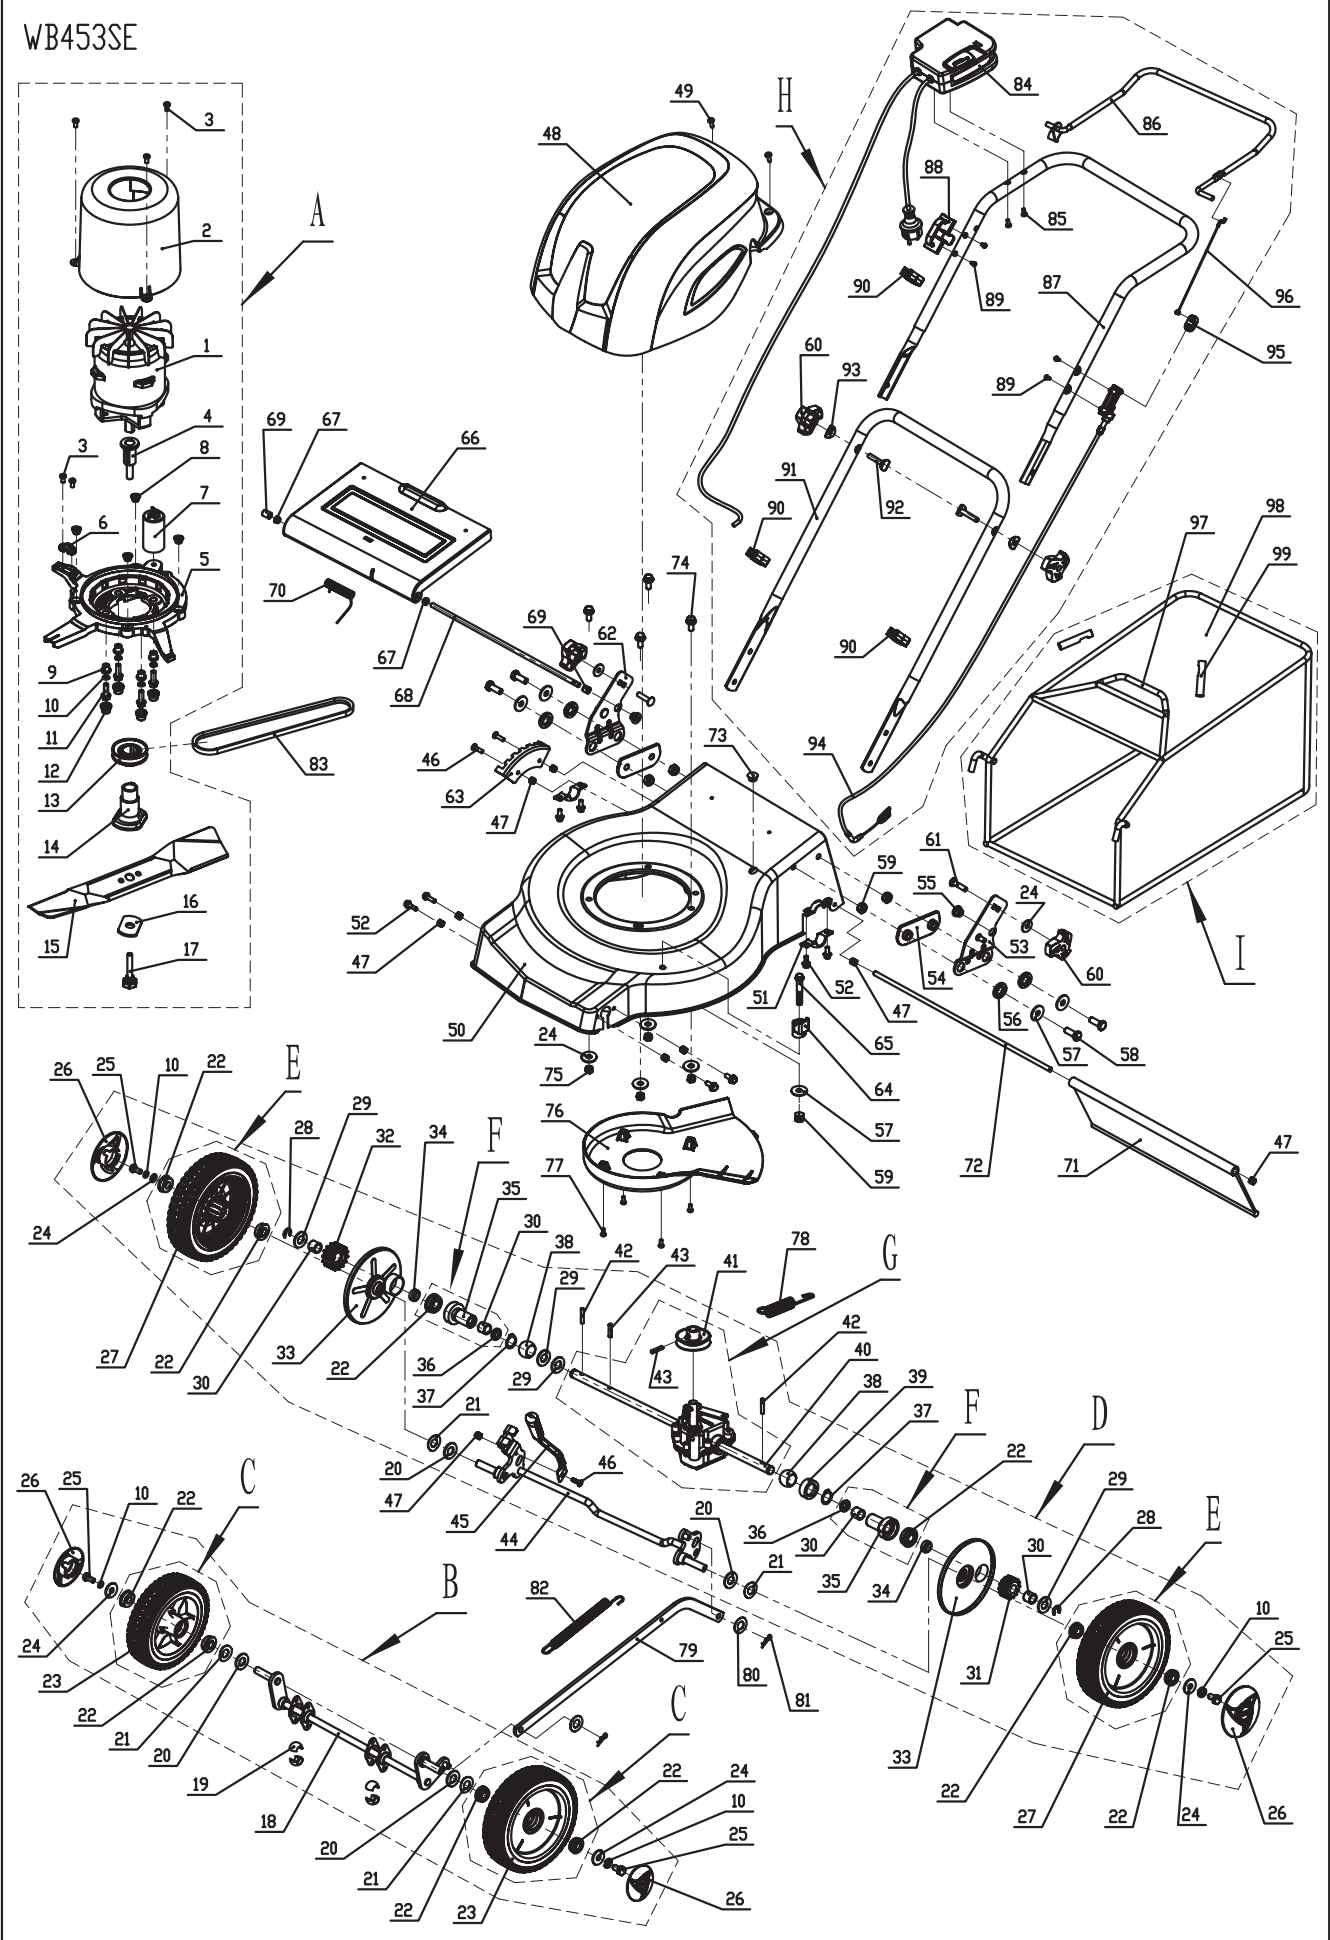

WB453SE

| No. | ID zboží | Název |
|-----|---------------|------------------------|
| 1 | 50WB453SEV001 | El. motor |
| 2 | 50WB453SEV002 | Kryt el. motoru |
| 3 | 50WB453SEV003 | Šroub |
| 4 | 50WB453SEV004 | Spojka |
| 5 | 50WB453SEV005 | Držák motoru |
| 6 | 50WB453SEV006 | Šroub |
| 7 | 50WB453SEV007 | Kondenzátor |
| 8 | 50WB453SEV008 | Matice |
| 9 | 50WB453SEV009 | Futro |
| 10 | 50WB453SEV010 | Podložka |
| 11 | 50WB453SEV011 | Šroub |
| 12 | 50WB453SEV012 | Krytka šroubu |
| 13 | 50WB453SEV013 | Řemenice |
| 14 | 50WB453SEV014 | Unašeč |
| 15 | 50WB453SEV015 | Nůž |
| | | Nůž mulčovací |
| 16 | 50WB453SEV016 | Podložka |
| 17 | 50WB453SEV017 | Šroub nože |
| 18 | 50WB453SEV018 | Přední náprava |
| 19 | 50WB453SEV019 | Uložení přední nápravy |
| 20 | 50WB453SEV020 | Podložka |
| 21 | 50WB453SEV021 | Podložka |
| 22 | 50WB453SEV022 | Ložisko |
| 23 | 50WB453SEV023 | Kolo komplet |
| 24 | 50WB453SEV024 | Podložka |
| 25 | 50WB453SEV025 | Šroub |
| 26 | 50WB453SEV026 | Krytka |
| 27 | 50WB453SEV027 | Kolo zadní |
| 28 | 50WB453SEV028 | Segerovka |
| 29 | 50WB453SEV029 | Podložka |
| 30 | 50WB453SEV030 | Futro |
| 31 | 50WB453SEV031 | Pastorek L |
| 32 | 50WB453SEV032 | Pastorek P |
| 33 | 50WB453SEV033 | Krytka zadního kola |
| 34 | 50WB453SEV034 | Podložka |
| 35 | 50WB453SEV035 | Krytka |
| 36 | 50WB453SEV036 | Podložka |
| 37 | 50WB453SEV037 | Segerovka |
| 38 | 50WB453SEV038 | Uložení zadní nápravy |
| 39 | 50WB453SEV039 | Ložisko zadní nápravy |
| 40 | 50WB453SEV040 | Převodovka |
| 41 | 50WB453SEV041 | Řemenice převodovky |
| 42 | 50WB453SEV042 | Kolík pojezdu |
| 43 | 50WB453SEV043 | Zajišťovací kolík |
| 44 | 50WB453SEV044 | Zadní náprava |
| 45 | 50WB453SEV045 | Páka zdvihu |
| 46 | 50WB453SEV046 | Šroub |
| 47 | 50WB453SEV047 | Matice |
| 48 | 50WB453SEV048 | Kryt motoru |
| 49 | 50WB453SEV049 | Šroub |