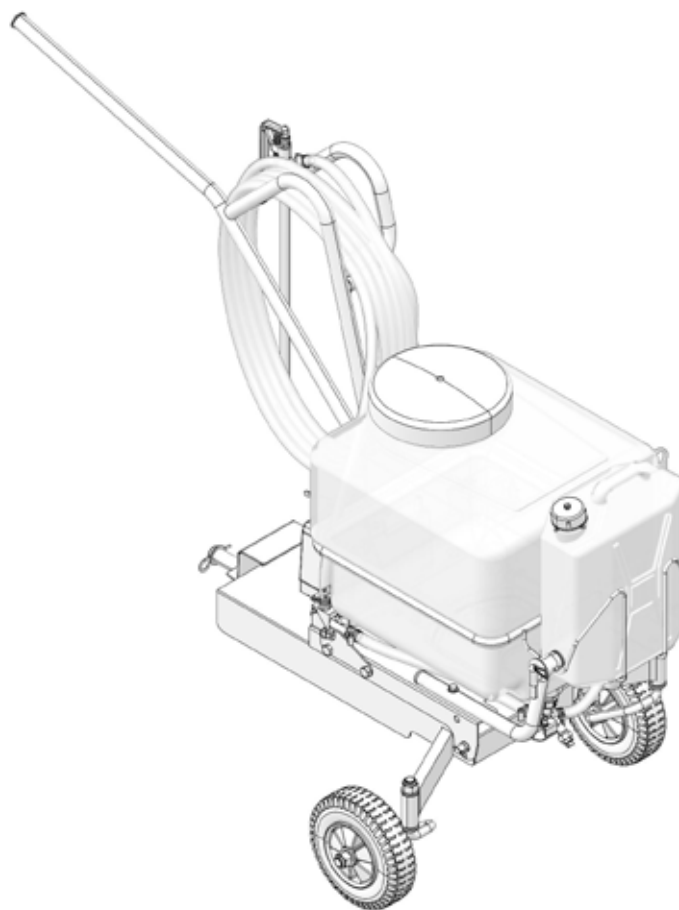

# ***ECO SPRAYER P70***

**eurosystems**

- 1 **401205020** Telaio vasca | Tub frame
- 2 **350005464** Tubo rotazione | Rotation tube
- 3 **350005452** Tondo sbloccaggio | Round release
- 4 **350005458** Molla | Spring
- 5 **350005466** Perno rotazione | Rotation pin
- 6 **851374000** Spina | Plug
- 7 **851357000** Spilla | Brooch
- 8 **340005110** Bronzina | Bushing
- 9 **321205050** Supporto ruota | Wheel support
- 10 **843994000** Rosetta | Washer
- 11 **814794000** Dado | Nut
- 12 **321205051** Supporto ruota | Wheel support
- 13 **321205100** Ruota | Wheel
- 14 **270011715** Distanziale | Spacer
- 15 **851487000** Spilla | Brooch
- 16 **321800017** Piastra telaio | Frame plate
- 17 **350010201** Piatto sbloccaggio | Unlocking plate
- 18 **350010210** Molla | Spring
- 19 **220010909** Passafilo | wire passer

- 1 321800037** Supporto serbatoio | Tank support
- 2 321800041** Tubo portagomma | Holder frame
- 3 321800047** Tappo tubo | Tube cap
- 4 321800083** Interruttore | Switch
- 5 321800084** Cablaggio | Wiring
- 6 321800085** Cablaggio | Wiring
- 7 400025103** Piastra | Plate
- 8 400025105** Batteria | Battery
- 9 400025108** Scatola per batteria | Battery box
- 10 400025109** Scatola per batteria | Battery box
- 11 400025112** Carica batterie | Battery charger
- 12 814548000** Dado | Nut
- 13 814588000** Dado | Nut
- 14 843605010** Rosetta | Washer
- 15 843708000** Rosetta | Washer
- 16 862120000** Vite | Screw
- 17 862494000** Vite | Screw
- 18 862845000** Vite | Screw