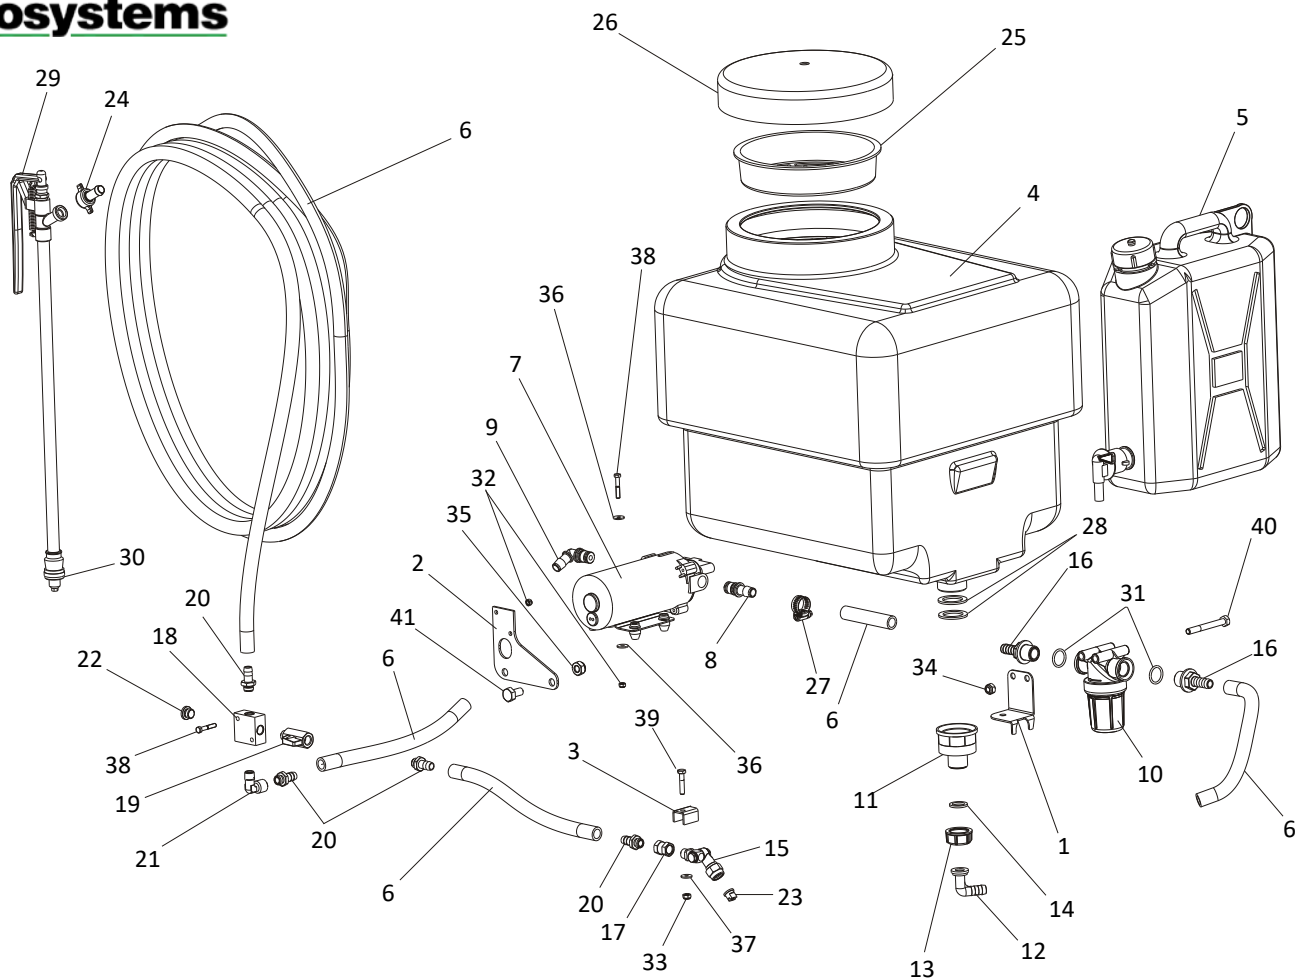

# ***ECO SPRAYER P70***

**eurosystems**

- 1 **401205020** Telaio vasca | Tub frame
- 2 **350005464** Tubo rotazione | Rotation tube
- 3 **350005452** Tondo sbloccaggio | Round release
- 4 **350005458** Molla | Spring
- 5 **350005466** Perno rotazione | Rotation pin
- 6 **851374000** Spina | Plug
- 7 **851357000** Spilla | Brooch
- 8 **340005110** Bronzina | Bushing
- 9 **321205050** Supporto ruota | Wheel support
- 10 **843994000** Rosetta | Washer
- 11 **814794000** Dado | Nut
- 12 **321205051** Supporto ruota | Wheel support
- 13 **321205100** Ruota | Wheel
- 14 **270011715** Distanziale | Spacer
- 15 **851487000** Spilla | Brooch
- 16 **321800017** Piastra telaio | Frame plate
- 17 **350010201** Piatto sbloccaggio | Unlocking plate
- 18 **350010210** Molla | Spring
- 19 **220010909** Passafilo | wire passer

- 1 321800037** Supporto serbatoio | Tank support
- 2 321800041** Tubo portagomma | Holder frame
- 3 321800047** Tappo tubo | Tube cap
- 4 321800083** Interruttore | Switch
- 5 321800084** Cablaggio | Wiring
- 6 321800085** Cablaggio | Wiring
- 7 400025103** Piastra | Plate
- 8 400025105** Batteria | Battery
- 9 400025108** Scatola per batteria | Battery box
- 10 400025109** Scatola per batteria | Battery box
- 11 400025112** Carica batterie | Battery charger
- 12 814548000** Dado | Nut
- 13 814588000** Dado | Nut
- 14 843605010** Rosetta | Washer
- 15 843708000** Rosetta | Washer
- 16 862120000** Vite | Screw
- 17 862494000** Vite | Screw
- 18 862845000** Vite | Screw