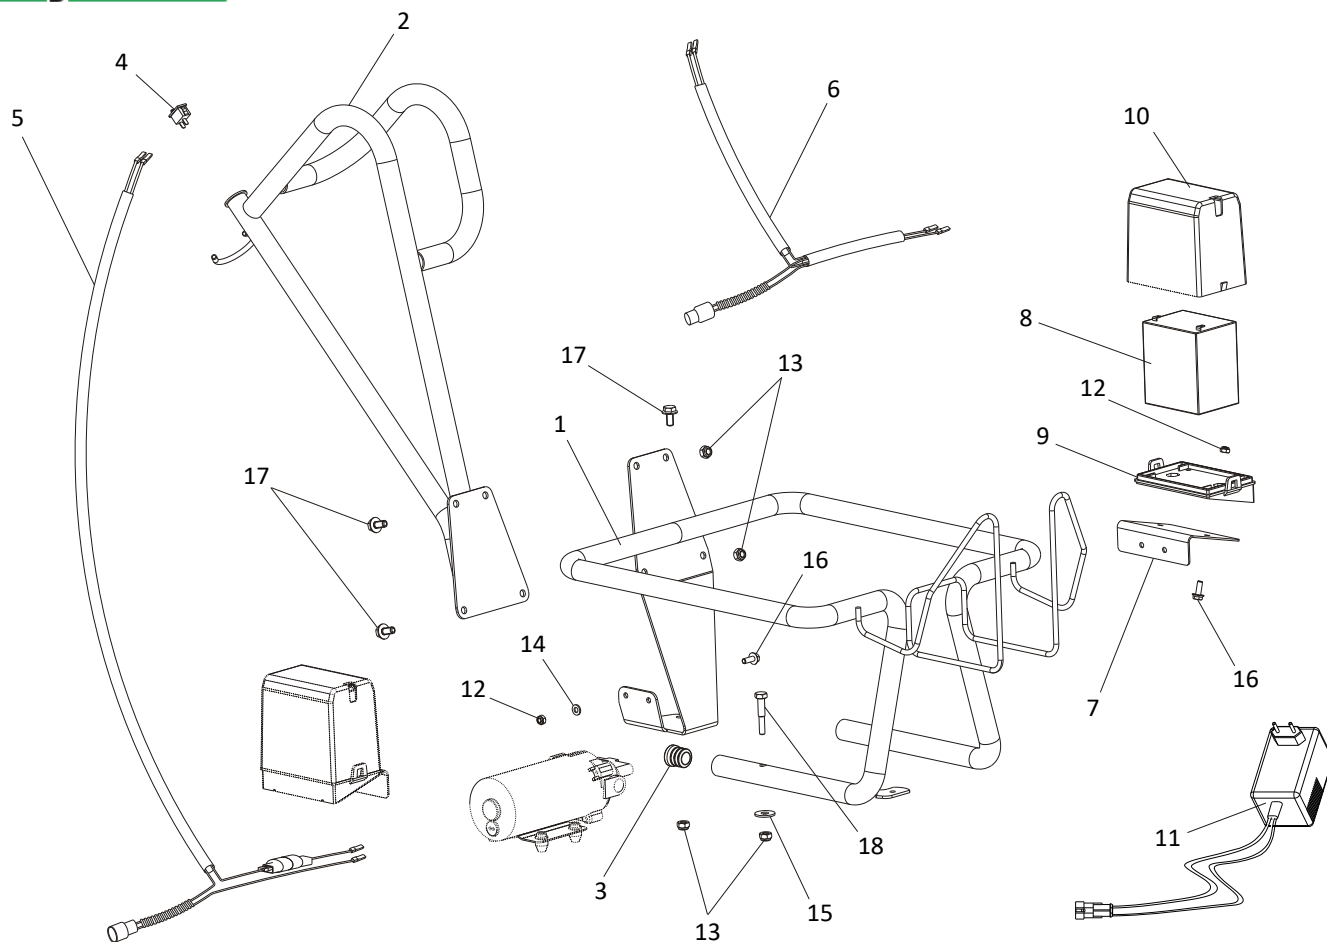

# ***ECO SPRAYER P70***

**eurosystems**

- 1 **401205020** Telaio vasca | Tub frame
- 2 **350005464** Tubo rotazione | Rotation tube
- 3 **350005452** Tondo sbloccaggio | Round release
- 4 **350005458** Molla | Spring
- 5 **350005466** Perno rotazione | Rotation pin
- 6 **851374000** Spina | Plug
- 7 **851357000** Spilla | Brooch
- 8 **340005110** Bronzina | Bushing
- 9 **321205050** Supporto ruota | Wheel support
- 10 **843994000** Rosetta | Washer
- 11 **814794000** Dado | Nut
- 12 **321205051** Supporto ruota | Wheel support
- 13 **321205100** Ruota | Wheel
- 14 **270011715** Distanziale | Spacer
- 15 **851487000** Spilla | Brooch
- 16 **321800017** Piastra telaio | Frame plate
- 17 **350010201** Piatto sbloccaggio | Unlocking plate
- 18 **350010210** Molla | Spring
- 19 **220010909** Passafilo | wire passer

- 1 321800037** Supporto serbatoio | Tank support
- 2 321800041** Tubo portagomma | Holder frame
- 3 321800047** Tappo tubo | Tube cap
- 4 321800083** Interruttore | Switch
- 5 321800084** Cablaggio | Wiring
- 6 321800085** Cablaggio | Wiring
- 7 400025103** Piastra | Plate
- 8 400025105** Batteria | Battery
- 9 400025108** Scatola per batteria | Battery box
- 10 400025109** Scatola per batteria | Battery box
- 11 400025112** Carica batterie | Battery charger
- 12 814548000** Dado | Nut
- 13 814588000** Dado | Nut
- 14 843605010** Rosetta | Washer
- 15 843708000** Rosetta | Washer
- 16 862120000** Vite | Screw
- 17 862494000** Vite | Screw
- 18 862845000** Vite | Screw