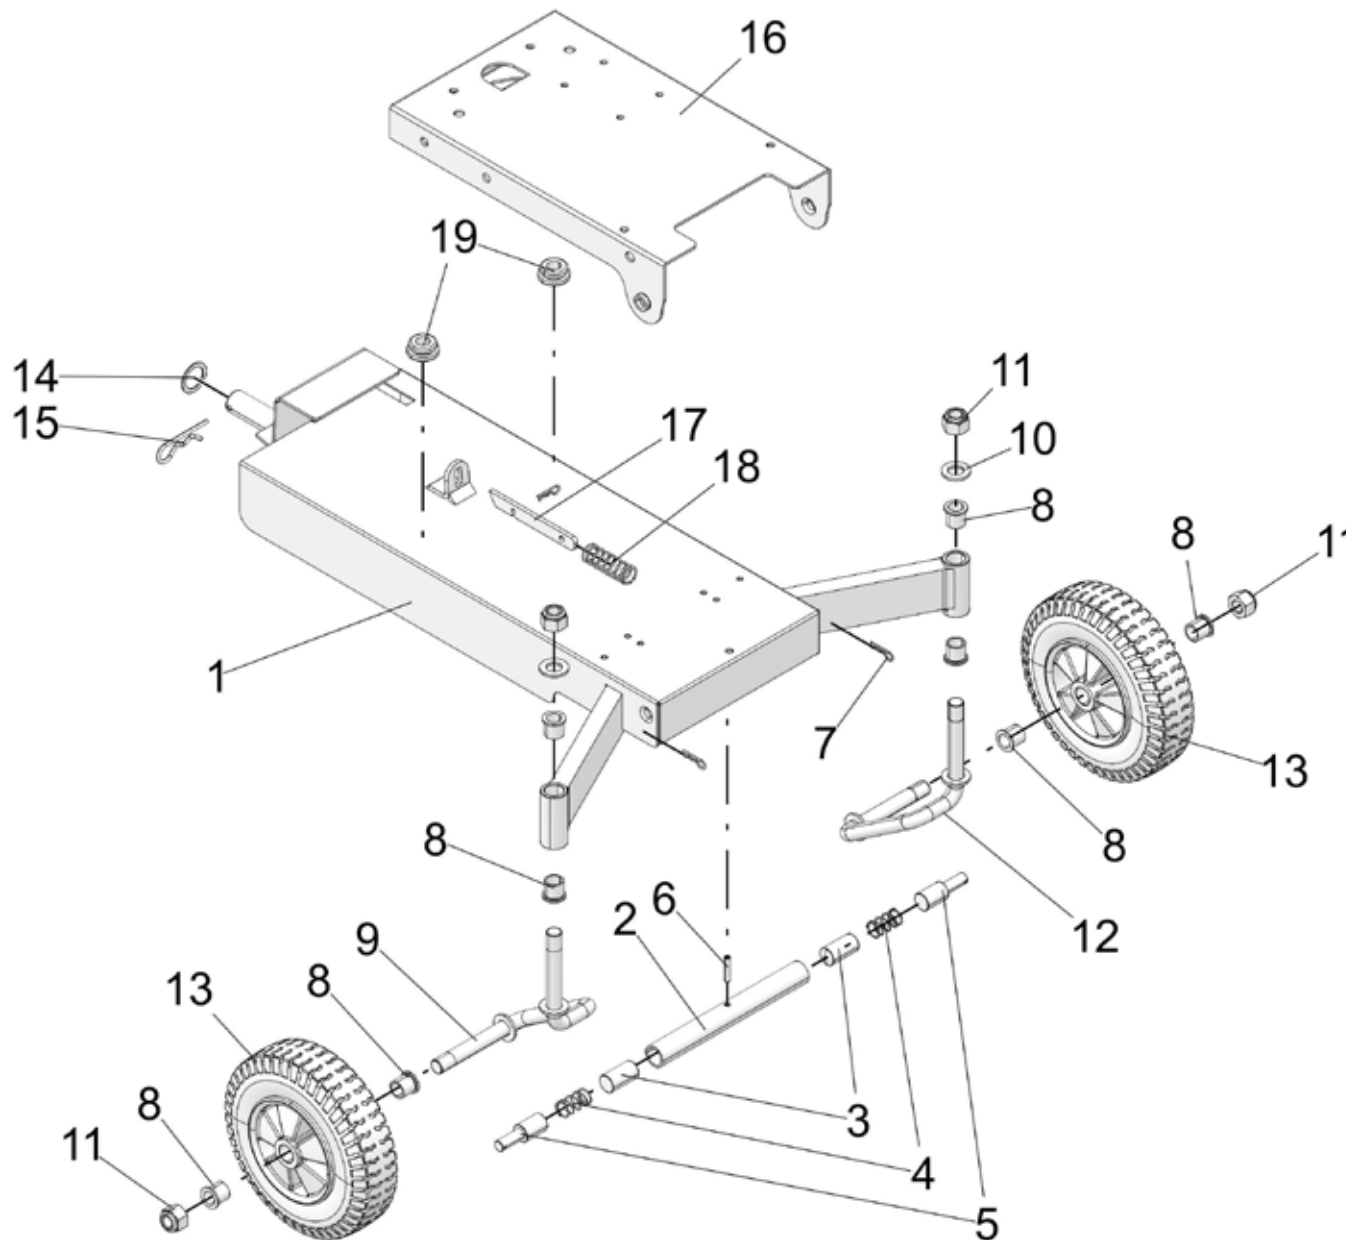

# ***ECO SPRAYER P70***

**eurosystems**

- 1 **401205020** Telaio vasca | Tub frame
- 2 **350005464** Tubo rotazione | Rotation tube
- 3 **350005452** Tondo sbloccaggio | Round release
- 4 **350005458** Molla | Spring
- 5 **350005466** Perno rotazione | Rotation pin
- 6 **851374000** Spina | Plug
- 7 **851357000** Spilla | Brooch
- 8 **340005110** Bronzina | Bushing
- 9 **321205050** Supporto ruota | Wheel support
- 10 **843994000** Rosetta | Washer
- 11 **814794000** Dado | Nut
- 12 **321205051** Supporto ruota | Wheel support
- 13 **321205100** Ruota | Wheel
- 14 **270011715** Distanziale | Spacer
- 15 **851487000** Spilla | Brooch
- 16 **321800017** Piastra telaio | Frame plate
- 17 **350010201** Piatto sbloccaggio | Unlocking plate
- 18 **350010210** Molla | Spring
- 19 **220010909** Passafilo | wire passer

- 1 321800037** Supporto serbatoio | Tank support
- 2 321800041** Tubo portagomma | Holder frame
- 3 321800047** Tappo tubo | Tube cap
- 4 321800083** Interruttore | Switch
- 5 321800084** Cablaggio | Wiring
- 6 321800085** Cablaggio | Wiring
- 7 400025103** Piastra | Plate
- 8 400025105** Batteria | Battery
- 9 400025108** Scatola per batteria | Battery box
- 10 400025109** Scatola per batteria | Battery box
- 11 400025112** Carica batterie | Battery charger
- 12 814548000** Dado | Nut
- 13 814588000** Dado | Nut
- 14 843605010** Rosetta | Washer
- 15 843708000** Rosetta | Washer
- 16 862120000** Vite | Screw
- 17 862494000** Vite | Screw
- 18 862845000** Vite | Screw