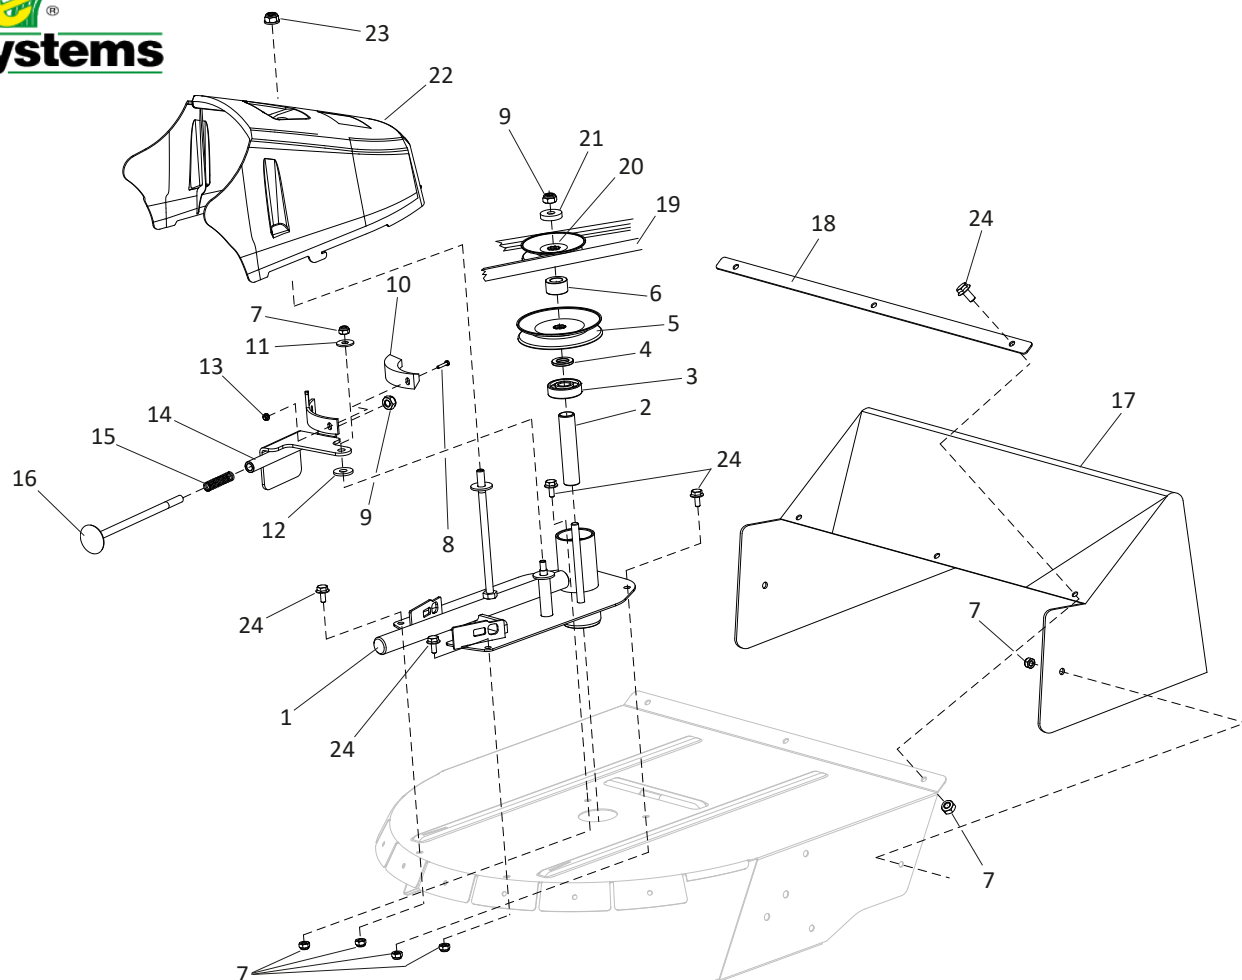

1	814548000	Dado Nut	16	401400930	Protezione Posteriore Rear Protection
2	401400145	Rondella Washer	17	812594050	Cuscinetto Bearing
3	401400140	Vite Screw	18	270013596	Distanziale Spacer
4	401400400	Lama Blade	19	401400103	Parapolvere Dust cover
5	862494000	Vite Screw	20	401400101	Albero Shaft
6	814588000	Dado Nut	21	401400104	Coppa Protezione Protection cup
7	843708000	Rosetta Washer	22	401400415	Supporto Superiore Upper Support
8	401400050	Tubo Pipe	23	814703000	Dado Nut
9	401400915	Tappo Cap	24	401400077	Mozzo Supporto Lama Blade Support Hub
10	401400030	Carter Anteriore Front carter	25	401400150	Vite Screw
11	814645000	Dado Nut	26	846000300	Molla a tazza Cup spring
12	401400040	Carter Posteriore Rear carter	27	401400410	Supporto Inferiore Lower Support
13	862786100	Vite Screw	28	862439000	Vite Screw
14	814632000	Dado Nut	29	861998500	Vite Screw
15	863276000	Vite Screw			

1	401400010	Attacco Completo Complete frame
2	401400070	Distanziale Spacer
3	812594050	Cuscinetto Bearing
4	261005116	Distanziale Spacer
5	400005170	Puleggia Pulley
6	231005257	Distanziale Spacer
7	814588000	Dado Nut
8	861931010	Vite Screw
9	814645000	Dado Nut
10	401400120	Ferodo Brake lining
11	843708000	Rosetta Washer
12	261300233	Rondella Washer