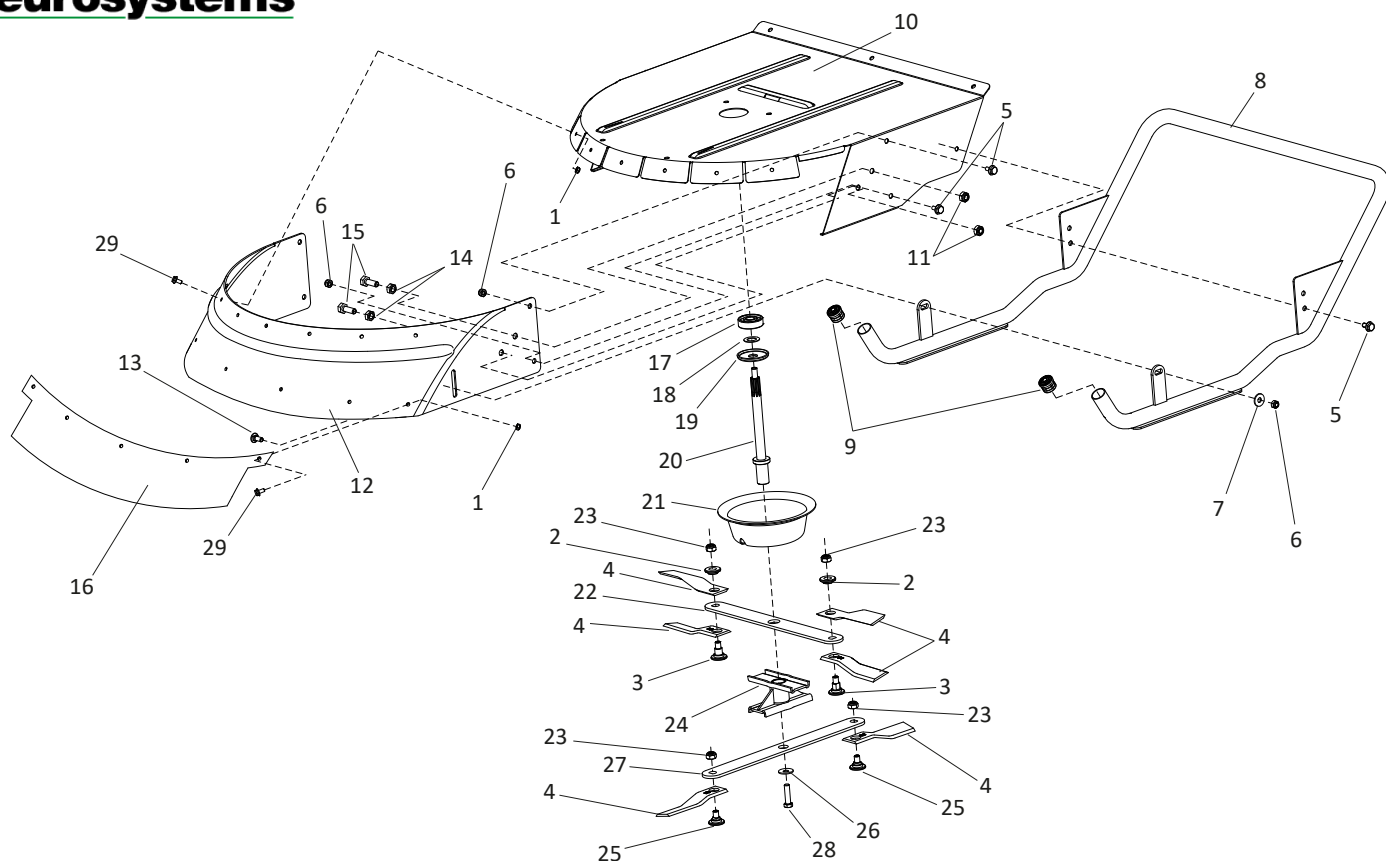

1	814548000	Dado Nut	16	401400930	Protezione Posteriore Rear Protection
2	401400145	Rondella Washer	17	812594050	Cuscinetto Bearing
3	401400140	Vite Screw	18	270013596	Distanziale Spacer
4	401400400	Lama Blade	19	401400103	Parapolvere Dust cover
5	862494000	Vite Screw	20	401400101	Albero Shaft
6	814588000	Dado Nut	21	401400104	Coppa Protezione Protection cup
7	843708000	Rosetta Washer	22	401400415	Supporto Superiore Upper Support
8	401400050	Tubo Pipe	23	814703000	Dado Nut
9	401400915	Tappo Cap	24	401400077	Mozzo Supporto Lama Blade Support Hub
10	401400030	Carter Anteriore Front carter	25	401400150	Vite Screw
11	814645000	Dado Nut	26	846000300	Molla a tazza Cup spring
12	401400040	Carter Posteriore Rear carter	27	401400410	Supporto Inferiore Lower Support
13	862786100	Vite Screw	28	862439000	Vite Screw
14	814632000	Dado Nut	29	861998500	Vite Screw
15	863276000	Vite Screw			

1	401400010	Attacco Completo Complete frame
2	401400070	Distanziale Spacer
3	812594050	Cuscinetto Bearing
4	261005116	Distanziale Spacer
5	400005170	Puleggia Pulley
6	231005257	Distanziale Spacer
7	814588000	Dado Nut
8	861931010	Vite Screw
9	814645000	Dado Nut
10	401400120	Ferodo Brake lining
11	843708000	Rosetta Washer
12	261300233	Rondella Washer