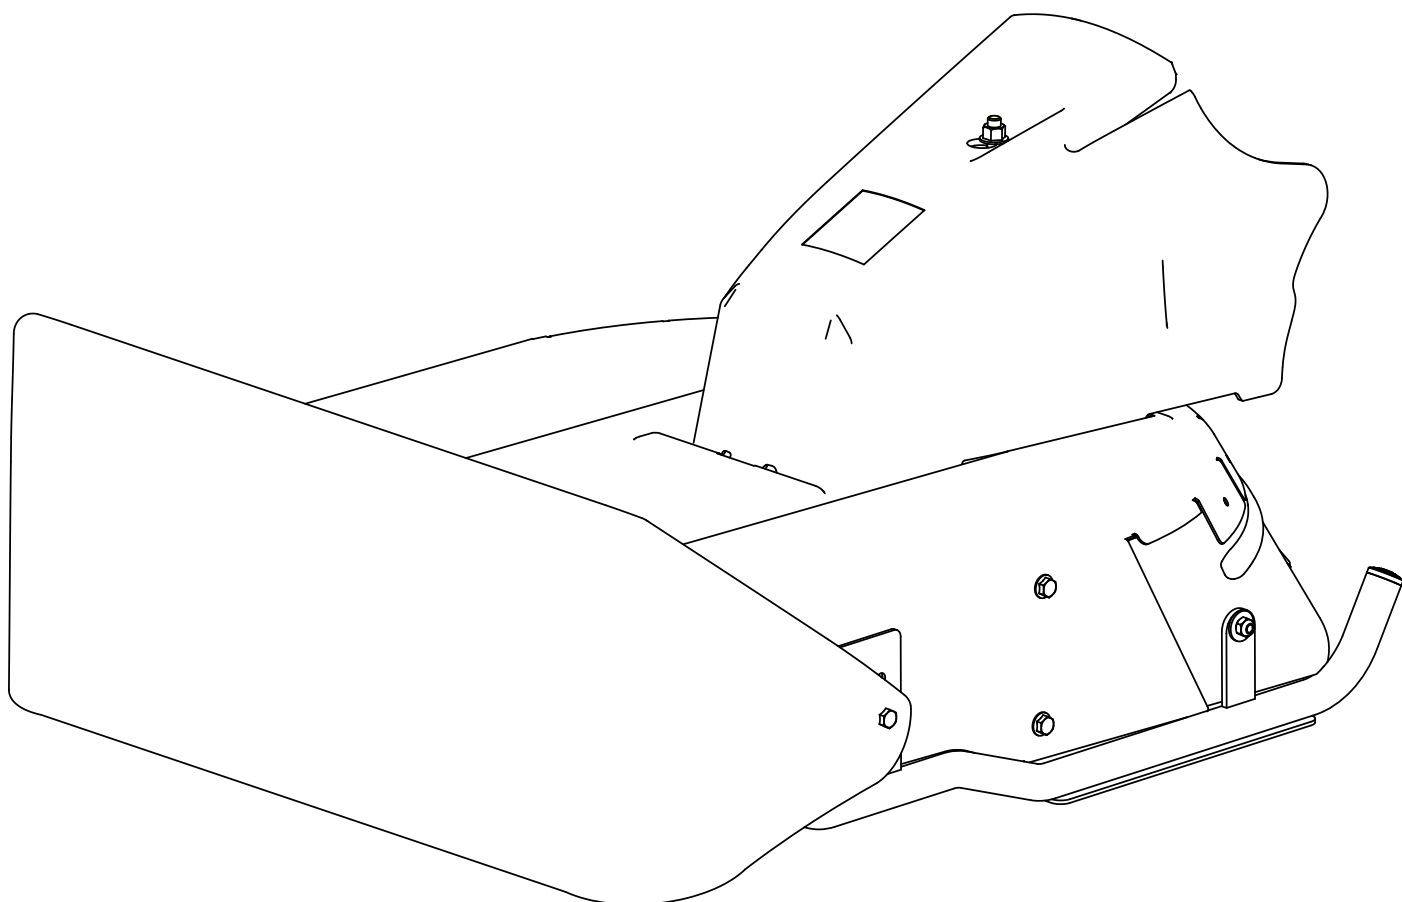

ESPLOSO EXPLODED VIEW

Falciatutto P70

02/2022

Via G.Pastore, 8 | Zona industriale | 42045 Luzzara (RE) | Italy | (t) +39 0522 977169 | (f) +39 0522 977819 |

(m) info@eurosystems-spa.com | (w) www.eurosystems-spa.it