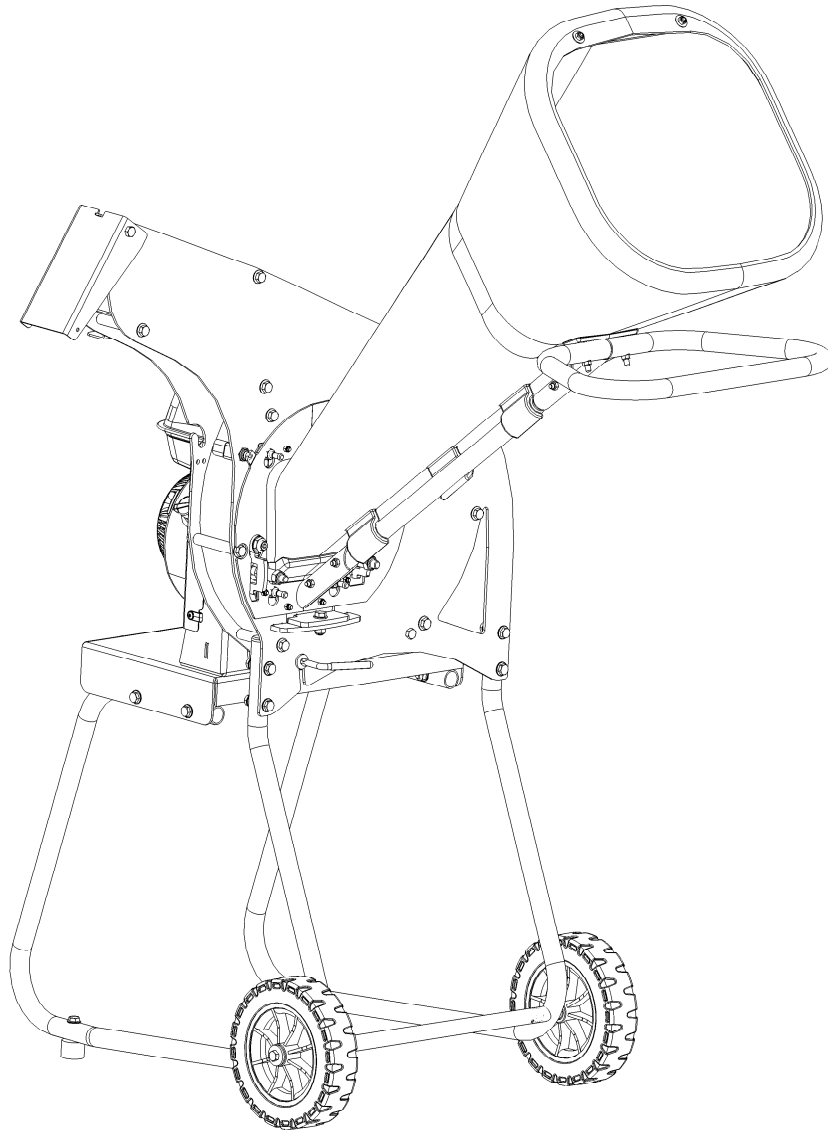

Pièces de rechange Spare parts list

KL0004****

***BROYEUR DE VEGETAUX
GARDEN SHREDDER***

Rep N°	Ref.	Désignation	Description	Défaut/Qté
1	KM02011002	TUBE LIAISON GUIDON GRIS ALU	HANDLEBAR ALU GREY LINK TUBE	1
2	KL02041608	CAPOT COURROIE NOIR	BLACK BELT COVER	1
3	KL02041607	TRAPPE PROTECTION ENTREE NOIRE	BLACK PROTECTION HATCH	1
4	KL02041001	TUBE SUPPORT GRIS ALUMINIUM	ALUMINIUM GRAY FRAME PIPE	2
5	K503000078-	AUTO. REGL. CONTRE COUTEAU	STICKER SETTING CONTRA KNIVES	1
6	K503000066-	AUTOCOLLANT ATTENDRE L'ARRET DES COMPOSANTS DU BROYEUR	STICKER "WAIT THE STOP OF ROTATING TOOL "	1
7	K503000061-	AUTOCOLLANT NE PAS DEMONTER LE VOLET	STICKER " DON'T DISASSEMBLE HATCH"	1
8	K503000060-	AUTOCOLLANT DANGER LAME EN ROTATION	STICKER "CAUTION ROTATING BLADE "	2
9	K503000059-	AUTOCOLLANT LUNETTE DE PROTECTION CASQUE + GANTS	STICKER " PROTECTIVE EYE WEAR+HELMETT +GLOVES"	1
10	K503000031-	AUTOCOLLANT ACCELERATEUR STOP SANS STARTER	STICKER "ENGINE SPEED VARIATION" WITHOUT STARTER	1
11	K503000015-	AUTOCOLLANT LIRE LA NOTICE	STICKER " READ THE MANUAL BEFORE USE"	1
12	K503000003-	AUTOCOLLANT DISTANCE DE SECURITE	STICKER "SECURITY DISTANCE"	1
13	K342000017	PIED SILENTBLOC Ø30 H22	ANTIVIBRATION BASE Ø 30 H22	2
14	K341000021	BOUCHON TUBE DIAM 25	PLASTIC CAP	2
15	K309000036	ROUE NOIR Ø 200 ALES 20	BLACK WHEEL Ø 200	2
15	K309000039	ROUE GONFLABLE Ø210	INFLATABLE WHELL Ø 210 HUB 12.5 x 63	2
16	K306030049	COURROIE B32.5	BELT B32.5	1
17	K302020127	ENTRETOISE ROUE GONFLABLE	INFLATABLE WHEEL SPACER	2
17	K302020122	ENTRETOISE 8.2 x20 x 59	SPACER 8.2 x 20 x 59	2
18	K300400803	RONDELLE PLATE 28 x 8 x 3 ZN	PLATE WASHER 28 X 8 X 3	2
19	K300260802	ECROU H M8 EMB CR ZN NOIR	NUT H M8 NOTCHED SHOULDER BLACK	8
20	K300010842	VIS H EMB CR 8 x 40 ZN NOIR	SCREW H NOTCHED SHOULDER 8 X 40 BLACK	8
21	0300010805	VIS H 8 X 120/22 Z	SCREW H M8X120/220 Z	2
21	K300010833	VIS TH 8 x 110 ZN	SCREW TH 8 x 110 ZN	2
22	0340000002	ATTACHE IMP D6 EP2.5 L15	Captive fastener for screw 4.2	4
23	0300080405	VIS TOLE TETE POELIER D11	SCREW POZI 4.2X16Z	4
24	0300010854	VIS H 8x30 Z EMB CR DIN 6921	SCREW H 8x30 Z DIN 6921	2