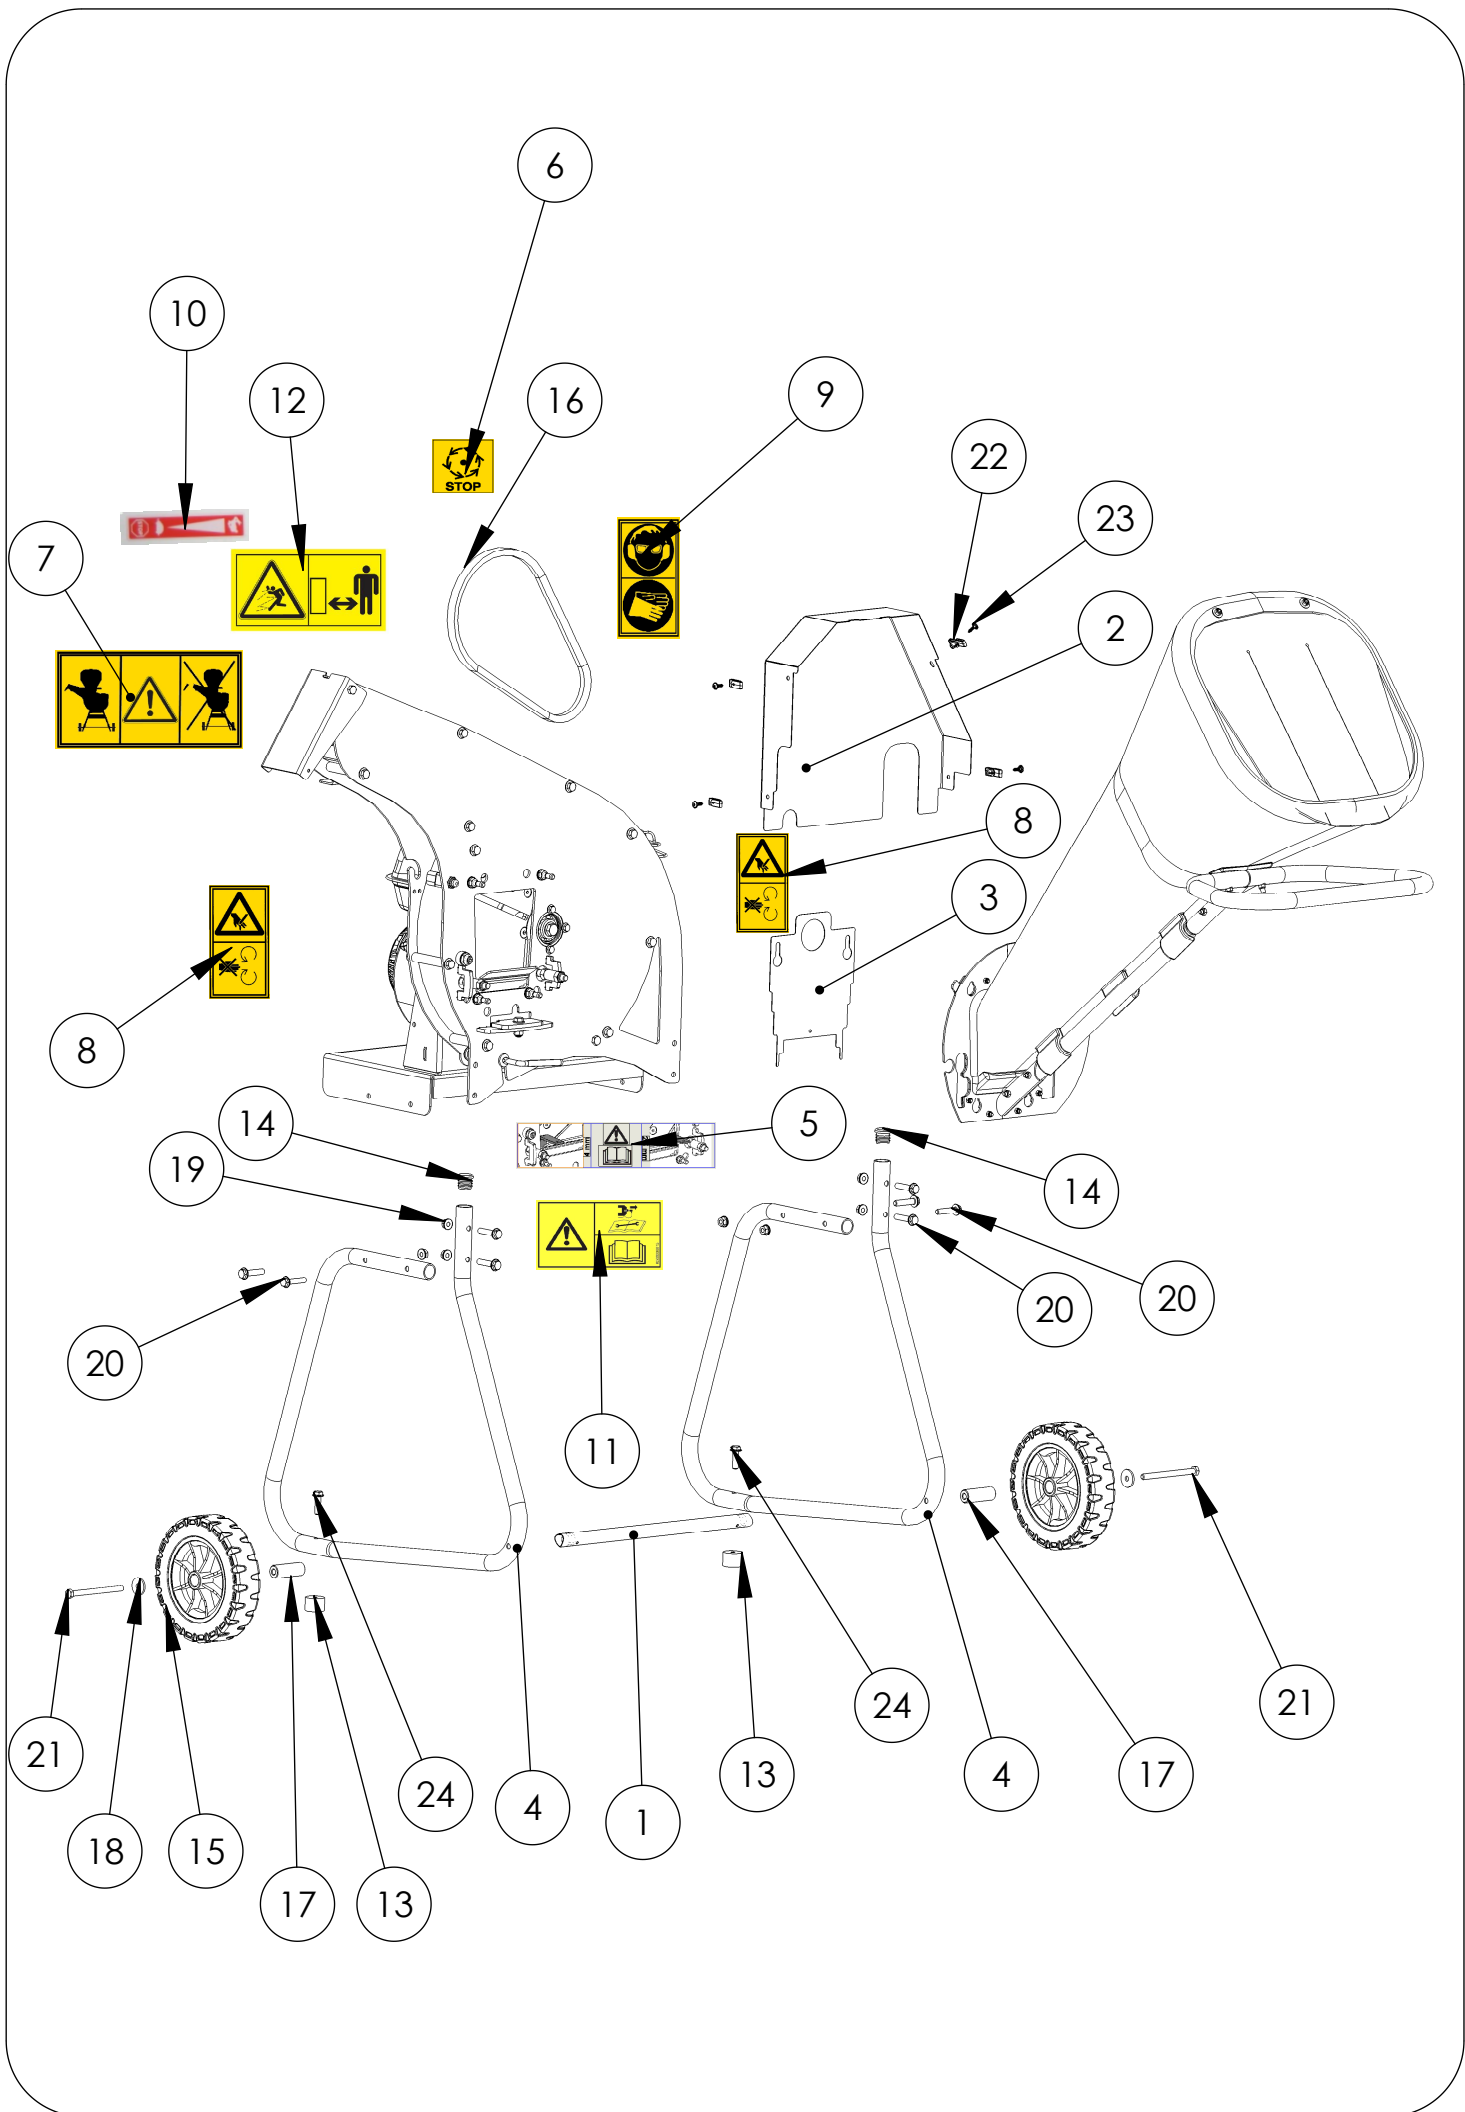

Pièces de rechange Spare parts list

KL0004****

***BROYEUR DE VEGETAUX
GARDEN SHREDDER***

Rep N°	Ref.	Désignation	Description	Défaut/Qté
1	KM02011002	TUBE LIAISON GUIDON GRIS ALU	HANDLEBAR ALU GREY LINK TUBE	1
2	KL02041608	CAPOT COURROIE NOIR	BLACK BELT COVER	1
3	KL02041607	TRAPPE PROTECTION ENTREE NOIRE	BLACK PROTECTION HATCH	1
4	KL02041001	TUBE SUPPORT GRIS ALUMINIUM	ALUMINIUM GRAY FRAME PIPE	2
5	K503000078-	AUTO. REGL. CONTRE COUTEAU	STICKER SETTING CONTRA KNIVES	1
6	K503000066-	AUTOCOLLANT ATTENDRE L'ARRET DES COMPOSANTS DU BROYEUR	STICKER "WAIT THE STOP OF ROTATING TOOL "	1
7	K503000061-	AUTOCOLLANT NE PAS DEMONTER LE VOLET	STICKER " DON'T DISASSEMBLE HATCH"	1
8	K503000060-	AUTOCOLLANT DANGER LAME EN ROTATION	STICKER "CAUTION ROTATING BLADE "	2
9	K503000059-	AUTOCOLLANT LUNETTE DE PROTECTION CASQUE + GANTS	STICKER " PROTECTIVE EYE WEAR+HELMETT +GLOVES"	1
10	K503000031-	AUTOCOLLANT ACCELERATEUR STOP SANS STARTER	STICKER "ENGINE SPEED VARIATION" WITHOUT STARTER	1
11	K503000015-	AUTOCOLLANT LIRE LA NOTICE	STICKER " READ THE MANUAL BEFORE USE"	1
12	K503000003-	AUTOCOLLANT DISTANCE DE SECURITE	STICKER "SECURITY DISTANCE"	1
13	K342000017	PIED SILENTBLOC Ø30 H22	ANTIVIBRATION BASE Ø 30 H22	2
14	K341000021	BOUCHON TUBE DIAM 25	PLASTIC CAP	2
15	K309000036	ROUE NOIR Ø 200 ALES 20	BLACK WHEEL Ø 200	2
15	K309000039	ROUE GONFLABLE Ø210	INFLATABLE WHELL Ø 210 HUB 12.5 x 63	2
16	K306030049	COURROIE B32.5	BELT B32.5	1
17	K302020127	ENTRETOISE ROUE GONFLABLE	INFLATABLE WHEEL SPACER	2
17	K302020122	ENTRETOISE 8.2 x20 x 59	SPACER 8.2 x 20 x 59	2
18	K300400803	RONDELLE PLATE 28 x 8 x 3 ZN	PLATE WASHER 28 X 8 X 3	2
19	K300260802	ECROU H M8 EMB CR ZN NOIR	NUT H M8 NOTCHED SHOULDER BLACK	8
20	K300010842	VIS H EMB CR 8 x 40 ZN NOIR	SCREW H NOTCHED SHOULDER 8 X 40 BLACK	8
21	0300010805	VIS H 8 X 120/22 Z	SCREW H M8X120/220 Z	2
21	K300010833	VIS TH 8 x 110 ZN	SCREW TH 8 x 110 ZN	2
22	0340000002	ATTACHE IMP D6 EP2.5 L15	Captive fastener for screw 4.2	4
23	0300080405	VIS TOLE TETE POELIER D11	SCREW POZI 4.2X16Z	4
24	0300010854	VIS H 8x30 Z EMB CR DIN 6921	SCREW H 8x30 Z DIN 6921	2