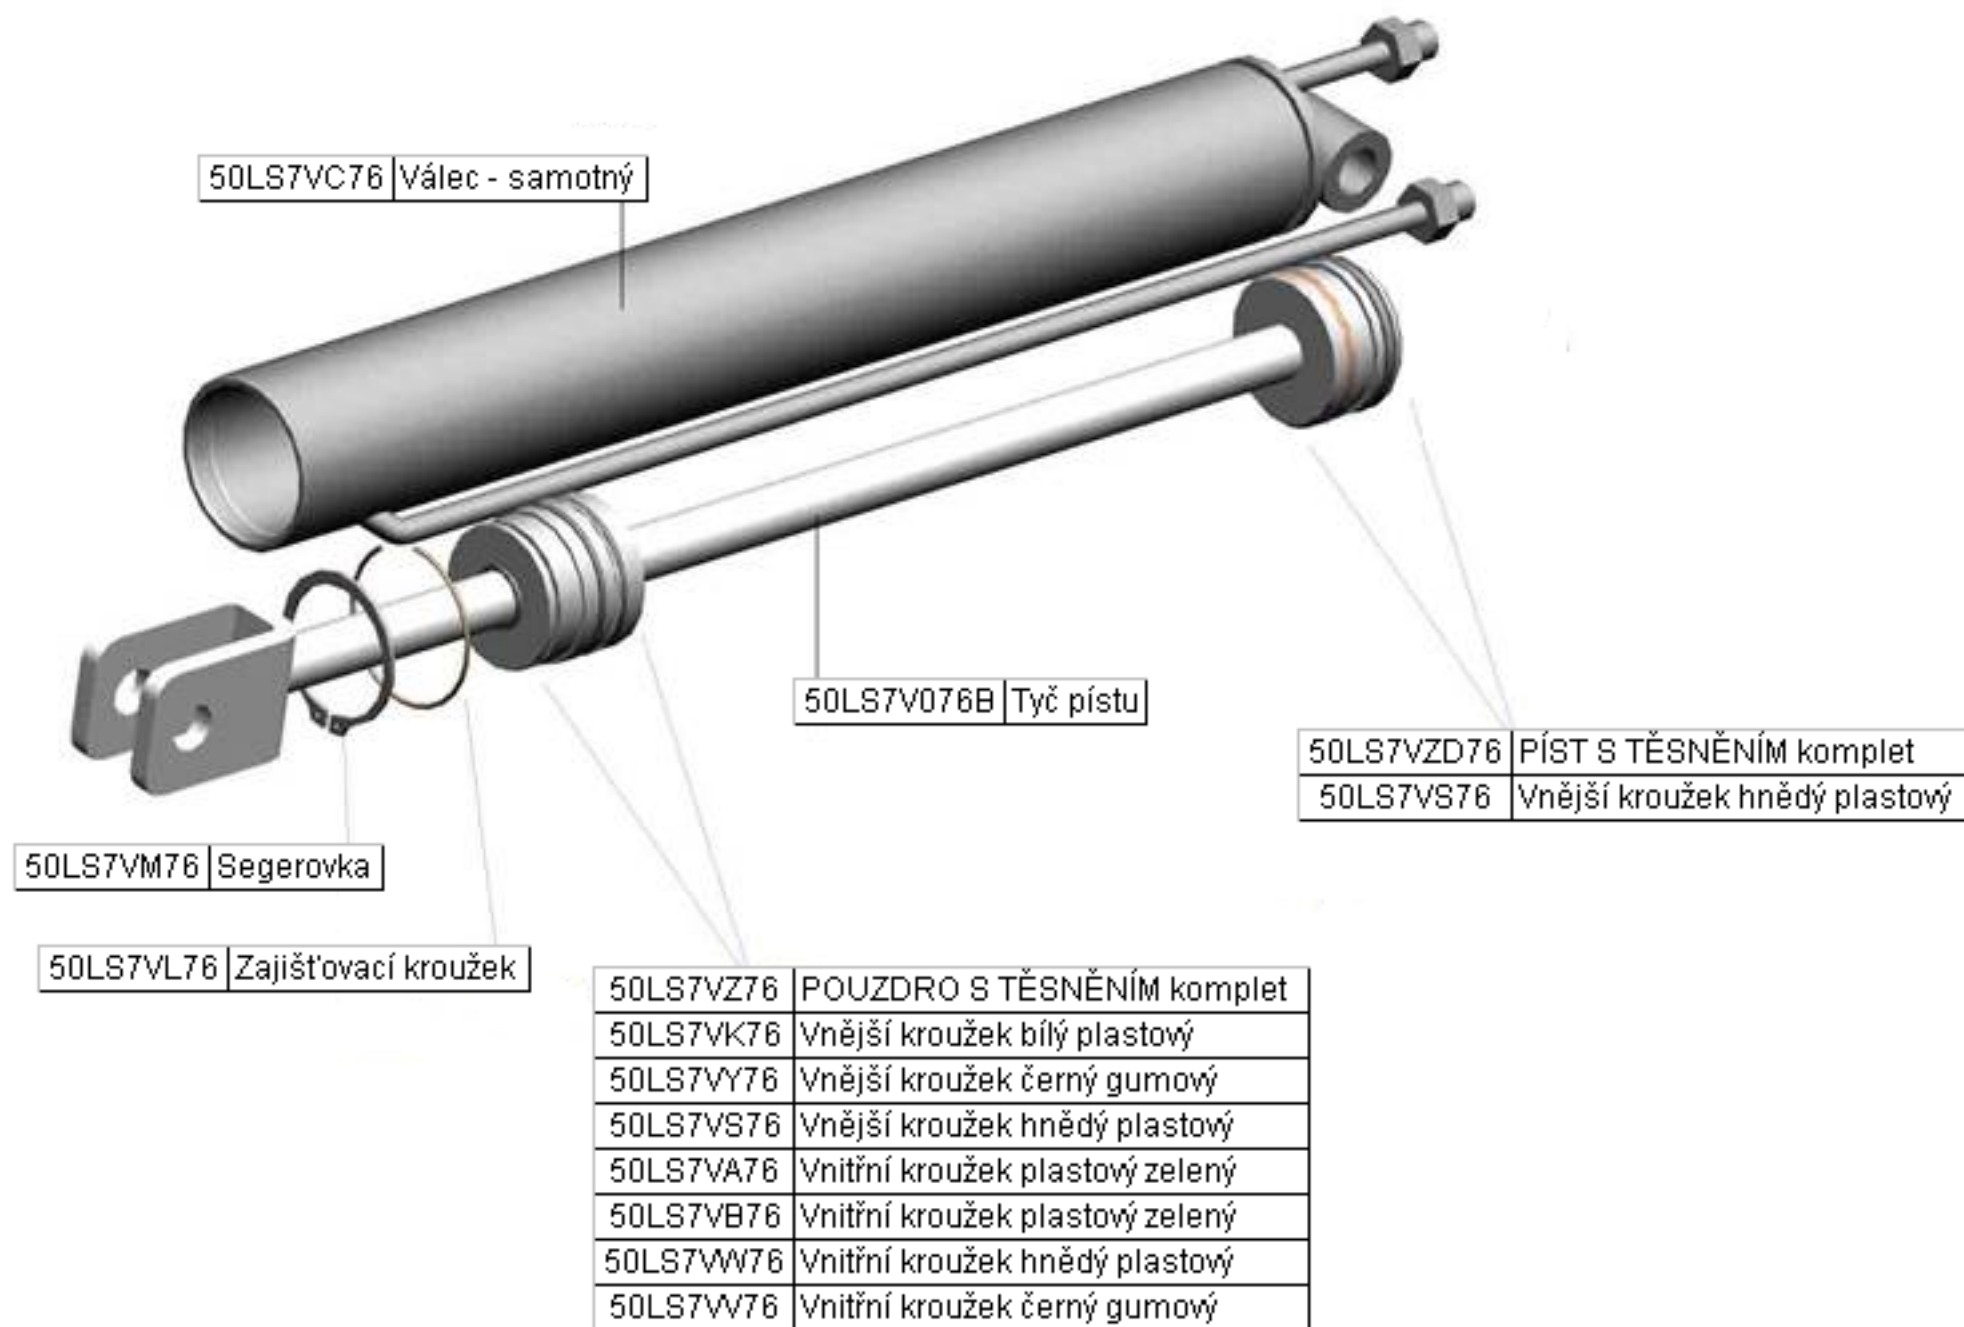

Válec VeGA LS7

50LS7V076 | Válec komplet s pístem, pozdrem, těsněním

50LS7VM76 | Segerovka

50LS7VL76 | Zajišťovací kroužek

50LS7V076B | Tyč pístu

50LS7VZD76 | PÍST S TĚSNĚNÍM komplet
50LS7VS76 | Vnější kroužek hnědý plastový

50LS7VZ76	POUZDRO S TĚSNĚNÍM komplet
50LS7VK76	Vnější kroužek bílý plastový
50LS7VY76	Vnější kroužek černý gumový
50LS7VS76	Vnější kroužek hnědý plastový
50LS7VA76	Vnitřní kroužek plastový zelený
50LS7VB76	Vnitřní kroužek plastový zelený
50LS7VW76	Vnitřní kroužek hnědý plastový
50LS7VV76	Vnitřní kroužek černý gumový