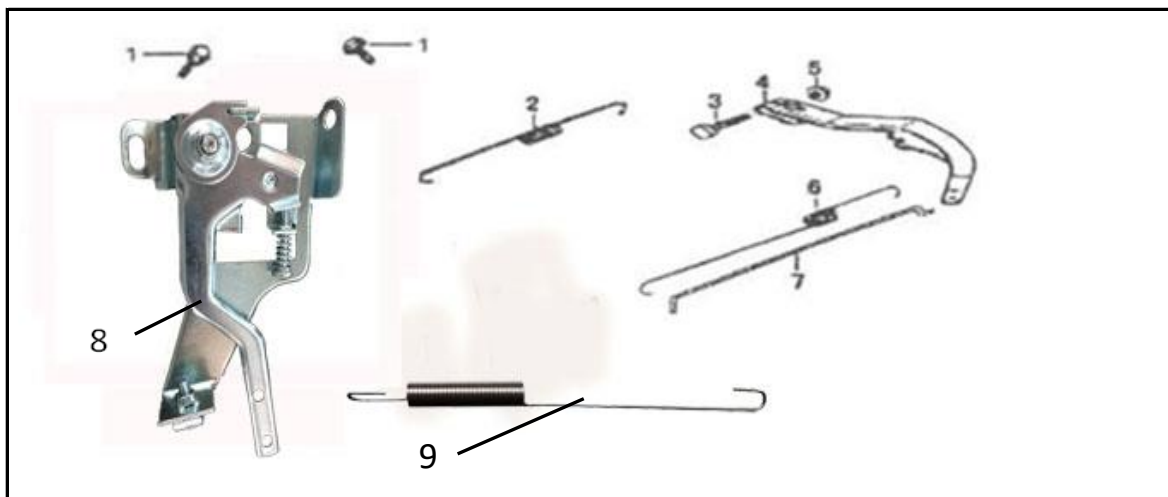

CONTROL SYSTEM

No.	original ID	ID Zboží V-GARDEN	Název
1	90103-0612-09	90103-0612-09	BOLT FLANGE
2	16063-E01001-001	16063-E01001001	SPRING GOVERNOR
3	16072-E01001-001	16072-E01001001	BOLT QUADRATE HEAD
4	16070-E01001-001	16070-E01001001	ARM GOVERNOR
5	90602-0600-39	90602-0600-39	NUT FLANGE
6	16012-E01001-002	16012-E01001002	SPRING THROTTLE RETURN
7	16062-E01001-001	16062-E01001001	ROD GOVERNOR
8	16520-E01014-001	16520-E01014001	CONTROL ASSY
9	16236-E01002-003	16236-E01002003	CONTROL ARM RETURN SPRING