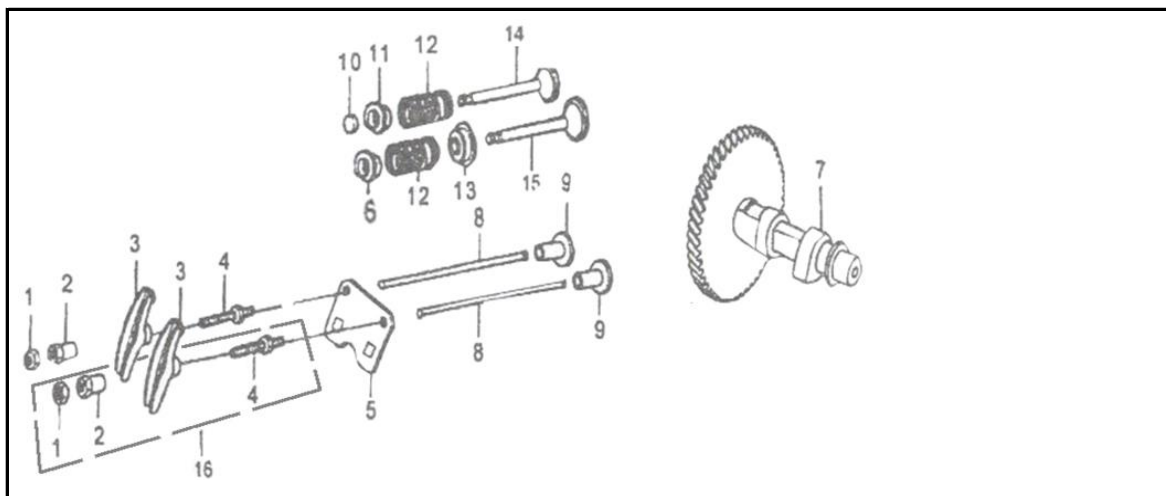

MOTOR PARTS LIST VeGA TS40-W 3in1

CYLINDER HEAD

No.	original ID	ID Zboží V-GARDEN	Název
1	11140-E02001-00B	11140-E0200100B	Head subassembly,cylinder
4	11131-E03001-000	11131-E03001000	Gasket cylinder
5	11410-E01003-001	11410-E01003001	Cover,comp, head
6	11004-E01002-000	11004-E01002000	Packing, Head cover
7	17004-E01002-000	17004-E01002000	Tube breather
8	90103-0614-09	90103-0614-09	Bolt Flange M6X14
9	90204-E01001-009	90204-E01001009	BOLT STUD IN M6*113
10	90203-E01001-009	90203-E01001009	BOLT STUD EX M8*34
11	91104-0007	91104-0007	Pin Dower
12	11003-E01001-001	11003-E01001001	Bolt Flange 8X55
13	30010-E01003-000	30010-E01003000	Plug spark

CRANK CASE

No.	original ID	ID Zboží V-GARDEN	Název
1	12310-E03001-00B	12310-E0300100B	CRANK CASE
2	12012-E01001-001	12012-E01001001	BOLT DRAIN PLUG
3	12013-E01001-000	12013-E01001000	WASHER DRAIN PLUG
4	90682-E01001-000	90682-E01001000	OIL SEAL $\phi 25 \times \phi 41.25 \times 6$
9	91601-6205-P63	91601-6205-P63	BEARING, RADIALBALL
10	16061-E01001-000	16061-E01001000	SHAFT GOVERNOR ARM
11	90412-E01001-000	90412-E01001000	WASHER PAIN $\phi 6 \times \phi 15 \times 0.5$
12	91401-0005-Z9	91401-0005-Z9	PIN LOCK
13	16400-E01001-000	16400-E01001000	GOVERNOR ASSY
14	16400-E01001-000	16400-E01001000	WASHER $\phi 6 \times \phi 15 \times 0.5$
15			GOVERNOR GEAR
16			SHAFT GOVERNOR
17			SLIDER GOVERNOR

CRANKSHAFT/PISTON

No.	original ID	ID Zboží V-GARDEN	Název
1	13200-E03091-000	13200-E03091000	RING SET
2	13111-E03091-000	13111-E03091000	PISTON
3	13121-E01001-000	13121-E01001000	PIN PISTON
4	13122-E01001-000	13122-E01001000	CLIP PISTON PIN
5	13010-E01001-000	13010-E01001000	ROD ASSY CONNECTING
6	13300-E03001-CR0	13300-E03001CR0	CRANKSHAFT COMP
7			RING, FIRST
8			RING, SECOND
9			OIL RING
10			BUSHING RING
11			CONNECTING ROD
12			CONNECTING ROD COVER
13			BOLT CONNECTING ROD