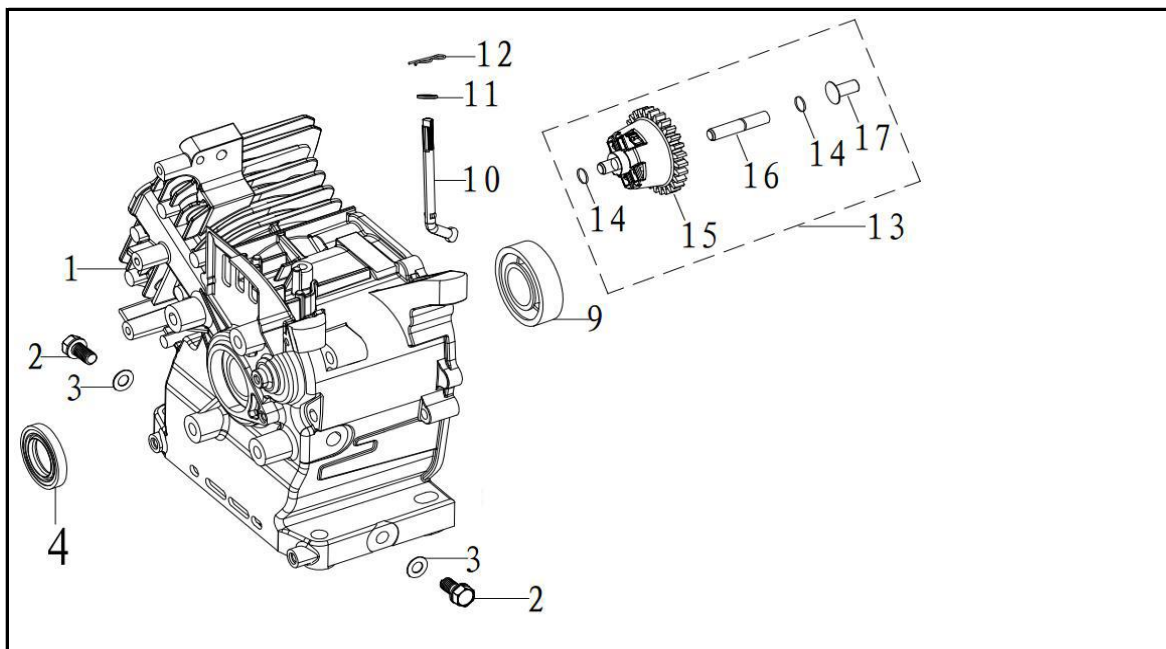

MOTOR PARTS LIST VeGA TS40-W 3in1

CYLINDER HEAD

No.	original ID	ID Zboží V-GARDEN	Název
1	11140-E02001-00B	11140-E0200100B	Head subassembly,cylinder
4	11131-E03001-000	11131-E03001000	Gasket cylinder
5	11410-E01003-001	11410-E01003001	Cover,comp, head
6	11004-E01002-000	11004-E01002000	Packing, Head cover
7	17004-E01002-000	17004-E01002000	Tube breather
8	90103-0614-09	90103-0614-09	Bolt Flange M6X14
9	90204-E01001-009	90204-E01001009	BOLT STUD IN M6*113
10	90203-E01001-009	90203-E01001009	BOLT STUD EX M8*34
11	91104-0007	91104-0007	Pin Dower
12	11003-E01001-001	11003-E01001001	Bolt Flange 8X55
13	30010-E01003-000	30010-E01003000	Plug spark

CRANK CASE

No.	original ID	ID Zboží V-GARDEN	Název
1	12310-E03001-00B	12310-E0300100B	CRANK CASE
2	12012-E01001-001	12012-E01001001	BOLT DRAIN PLUG
3	12013-E01001-000	12013-E01001000	WASHER DRAIN PLUG
4	90682-E01001-000	90682-E01001000	OIL SEAL $\phi 25 \times \phi 41.25 \times 6$
9	91601-6205-P63	91601-6205-P63	BEARING, RADIALBALL
10	16061-E01001-000	16061-E01001000	SHAFT GOVERNOR ARM
11	90412-E01001-000	90412-E01001000	WASHER PAIN $\phi 6 \times \phi 15 \times 0.5$
12	91401-0005-Z9	91401-0005-Z9	PIN LOCK
13	16400-E01001-000	16400-E01001000	GOVERNOR ASSY
14	16400-E01001-000	16400-E01001000	WASHER $\phi 6 \times \phi 15 \times 0.5$
15			GOVERNOR GEAR
16			SHAFT GOVERNOR
17			SLIDER GOVERNOR

CRANKSHAFT/PISTON

No.	original ID	ID Zboží V-GARDEN	Název
1	13200-E03091-000	13200-E03091000	RING SET
2	13111-E03091-000	13111-E03091000	PISTON
3	13121-E01001-000	13121-E01001000	PIN PISTON
4	13122-E01001-000	13122-E01001000	CLIP PISTON PIN
5	13010-E01001-000	13010-E01001000	ROD ASSY CONNECTING
6	13300-E03001-CR0	13300-E03001CR0	CRANKSHAFT COMP
7			RING, FIRST
8			RING, SECOND
9			OIL RING
10			BUSHING RING
11			CONNECTING ROD
12			CONNECTING ROD COVER
13			BOLT CONNECTING ROD