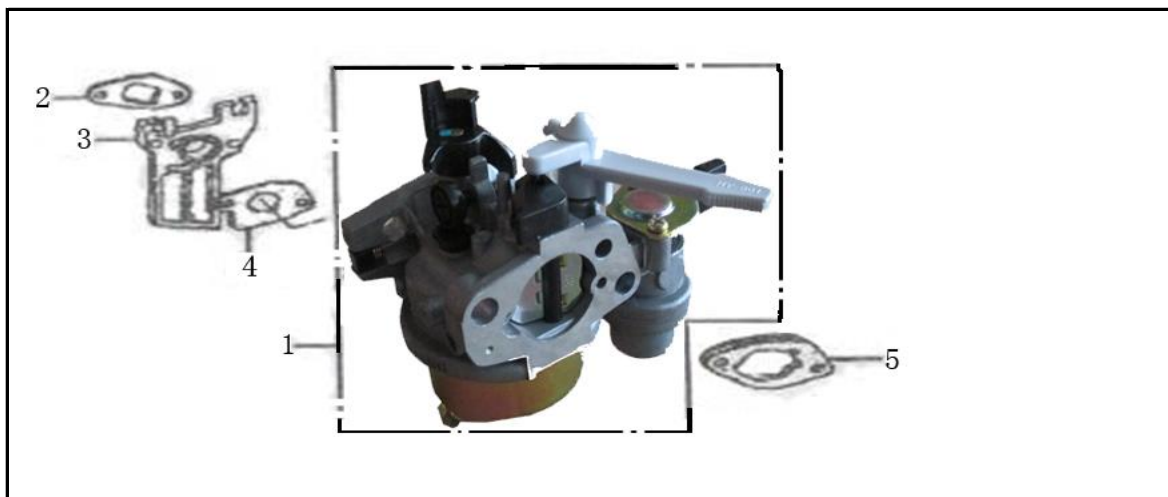

CARBURETOR

No.	original ID	ID Zboží V-GARDEN	Název
1	16100-E02001-R00	16100-E02001R00	CARBURETOR
2	17002-E01001-000	17002-E01001000	PACKING INSULATOR
3	16003-E01001-000	16003-E01001000	INSULATOR CARBURETOR
4	16001-E01001-000	16001-E01001000	PACKING CARURETOR
5	17001-E01001-000	17001-E01001000	SPACER COMP AIR CLEANER