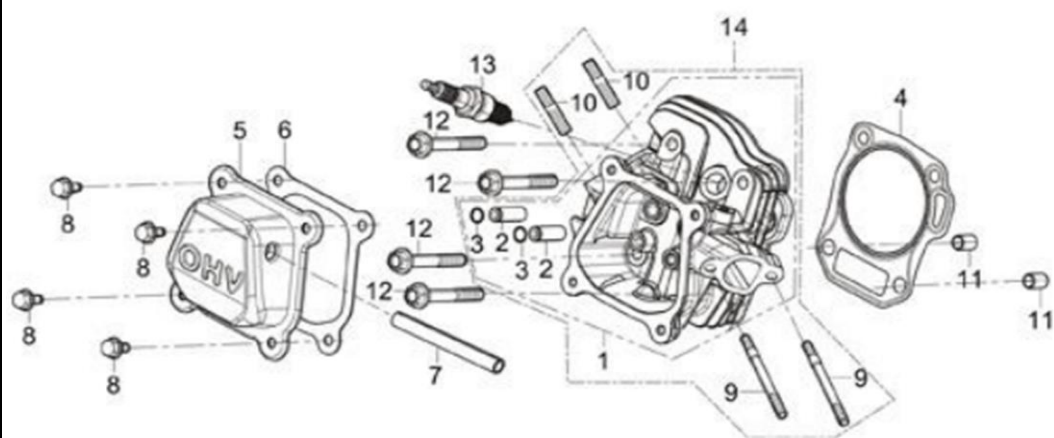

MOTOR PARTS LIST VeGA TS40-W 3in1

CYLINDER HEAD

No.	original ID	ID Zboží V-GARDEN	Název
1	11140-E02001-00B	11140-E0200100B	Head subassembly,cylinder
4	11131-E03001-000	11131-E03001000	Gasket cylinder
5	11410-E01003-001	11410-E01003001	Cover,comp, head
6	11004-E01002-000	11004-E01002000	Packing, Head cover
7	17004-E01002-000	17004-E01002000	Tube breather
8	90103-0614-09	90103-0614-09	Bolt Flange M6X14
9	90204-E01001-009	90204-E01001009	BOLT STUD IN M6*113
10	90203-E01001-009	90203-E01001009	BOLT STUD EX M8*34
11	91104-0007	91104-0007	Pin Dower
12	11003-E01001-001	11003-E01001001	Bolt Flange 8X55
13	30010-E01003-000	30010-E01003000	Plug spark

CRANK CASE

No.	original ID	ID Zboží V-GARDEN	Název
1	12310-E03001-00B	12310-E0300100B	CRANK CASE
2	12012-E01001-001	12012-E01001001	BOLT DRAIN PLUG
3	12013-E01001-000	12013-E01001000	WASHER DRAIN PLUG
4	90682-E01001-000	90682-E01001000	OIL SEAL $\phi 25 \times \phi 41.25 \times 6$
9	91601-6205-P63	91601-6205-P63	BEARING, RADIALBALL
10	16061-E01001-000	16061-E01001000	SHAFT GOVERNOR ARM
11	90412-E01001-000	90412-E01001000	WASHER PAIN $\phi 6 \times \phi 15 \times 0.5$
12	91401-0005-Z9	91401-0005-Z9	PIN LOCK
13	16400-E01001-000	16400-E01001000	GOVERNOR ASSY
14	16400-E01001-000	16400-E01001000	WASHER $\phi 6 \times \phi 15 \times 0.5$
15			GOVERNOR GEAR
16			SHAFT GOVERNOR
17			SLIDER GOVERNOR

CRANKSHAFT/PISTON

No.	original ID	ID Zboží V-GARDEN	Název
1	13200-E03091-000	13200-E03091000	RING SET
2	13111-E03091-000	13111-E03091000	PISTON
3	13121-E01001-000	13121-E01001000	PIN PISTON
4	13122-E01001-000	13122-E01001000	CLIP PISTON PIN
5	13010-E01001-000	13010-E01001000	ROD ASSY CONNECTING
6	13300-E03001-CR0	13300-E03001CR0	CRANKSHAFT COMP
7			RING, FIRST
8			RING, SECOND
9			OIL RING
10			BUSHING RING
11			CONNECTING ROD
12			CONNECTING ROD COVER
13			BOLT CONNECTING ROD