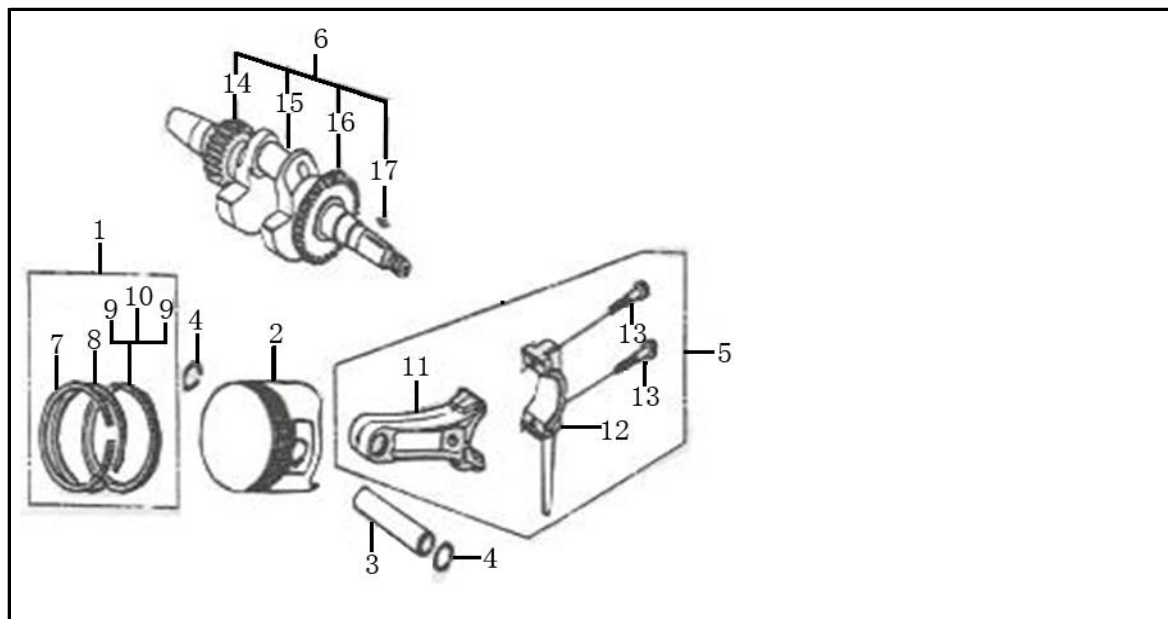

MOTOR PARTS LIST VeGA TS40-W 3in1

CYLINDER HEAD

No.	original ID	ID Zboží V-GARDEN	Název
1	11140-E02001-00B	11140-E0200100B	Head subassembly,cylinder
4	11131-E03001-000	11131-E03001000	Gasket cylinder
5	11410-E01003-001	11410-E01003001	Cover,comp, head
6	11004-E01002-000	11004-E01002000	Packing, Head cover
7	17004-E01002-000	17004-E01002000	Tube breather
8	90103-0614-09	90103-0614-09	Bolt Flange M6X14
9	90204-E01001-009	90204-E01001009	BOLT STUD IN M6*113
10	90203-E01001-009	90203-E01001009	BOLT STUD EX M8*34
11	91104-0007	91104-0007	Pin Dower
12	11003-E01001-001	11003-E01001001	Bolt Flange 8X55
13	30010-E01003-000	30010-E01003000	Plug spark

CRANK CASE

No.	original ID	ID Zboží V-GARDEN	Název
1	12310-E03001-00B	12310-E0300100B	CRANK CASE
2	12012-E01001-001	12012-E01001001	BOLT DRAIN PLUG
3	12013-E01001-000	12013-E01001000	WASHER DRAIN PLUG
4	90682-E01001-000	90682-E01001000	OIL SEAL $\phi 25 \times \phi 41.25 \times 6$
9	91601-6205-P63	91601-6205-P63	BEARING, RADIALBALL
10	16061-E01001-000	16061-E01001000	SHAFT GOVERNOR ARM
11	90412-E01001-000	90412-E01001000	WASHER PAIN $\phi 6 \times \phi 15 \times 0.5$
12	91401-0005-Z9	91401-0005-Z9	PIN LOCK
13	16400-E01001-000	16400-E01001000	GOVERNOR ASSY
14	16400-E01001-000	16400-E01001000	WASHER $\phi 6 \times \phi 15 \times 0.5$
15			GOVERNOR GEAR
16			SHAFT GOVERNOR
17			SLIDER GOVERNOR

CRANKSHAFT/PISTON

No.	original ID	ID Zboží V-GARDEN	Název
1	13200-E03091-000	13200-E03091000	RING SET
2	13111-E03091-000	13111-E03091000	PISTON
3	13121-E01001-000	13121-E01001000	PIN PISTON
4	13122-E01001-000	13122-E01001000	CLIP PISTON PIN
5	13010-E01001-000	13010-E01001000	ROD ASSY CONNECTING
6	13300-E03001-CR0	13300-E03001CR0	CRANKSHAFT COMP
7			RING, FIRST
8			RING, SECOND
9			OIL RING
10			BUSHING RING
11			CONNECTING ROD
12			CONNECTING ROD COVER
13			BOLT CONNECTING ROD