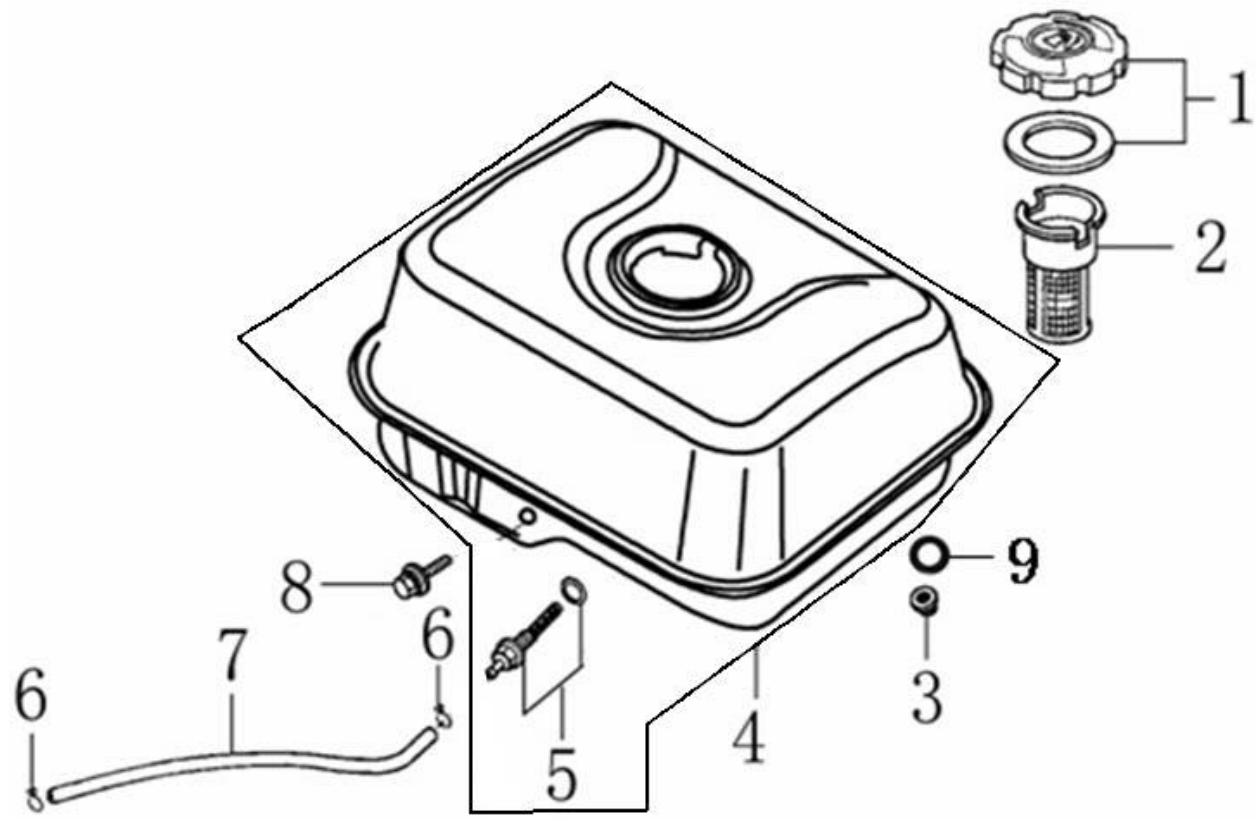

FUEL TANK

No.	ID Zboží	Název
1	170870039-0001	CAP COMP.,FUEL FILLER (A)
2	170720001-0001	FILTER , FUEL
3	380370048-0001	NUT,FLANGE, 6MM
4	170500508-0001	TANK COMP.,FUEL
5	170660077-0001	JOINT ASSY.,FUEL TANK
6	380950188-0001	CLIP,TUBE
7	380750180-0001	TUBE,FUEL
8	380140171-0004	BOLT,FLANGE
9	380920086-0001	WASHER,RUBBER