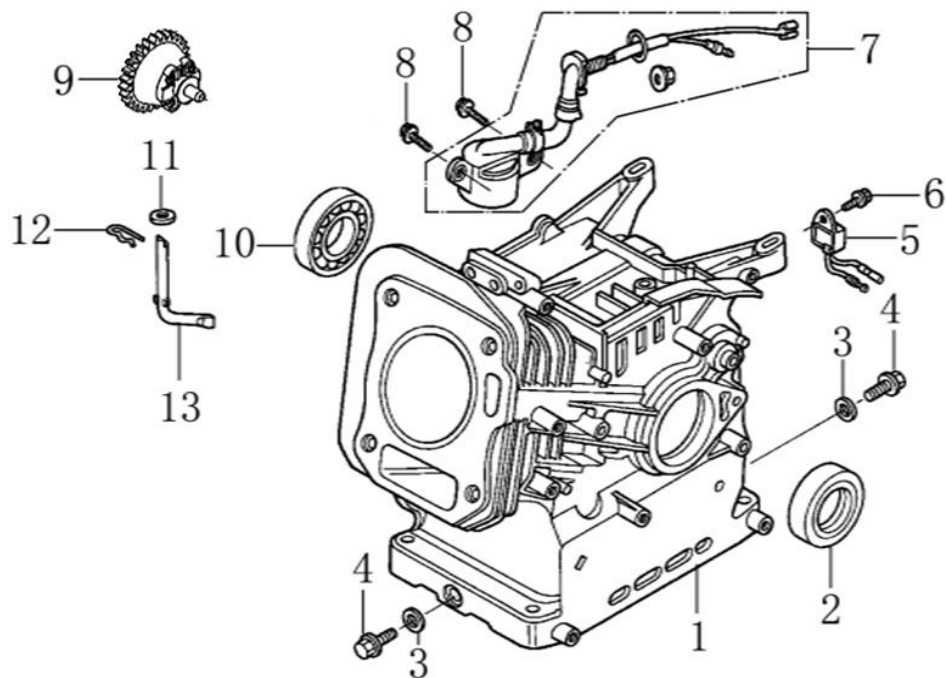

LONCIN MOTOR CO.,LTD.

CYLINDER HEAD

No.	ID Zboží	Název
1	120080276-0001	HEAD COMP.,CYLINDER
2	380180093-0001	BOLT,STUD,IN.
3	380600117-0001	PIN , DOWEL
4	120150070-0001	GASKET,CYLINDER
5	380180098-0001	BOLT,STUD,EX.
6	270960025-0001	PLUG,SPARK
7	380140336-0001	BOLT ,FLANGE ,8*60
8	120250013-0001	PACKING,HEAD COVER
9	120220008-0001	COVER COMP.,HEAD
10	380140215-0003	BOLT,FLANGE,6*14

CRANK CASE

No.	ID Zboží	Název
1	110810006-0001	CRANK CASE
2	380650347-0001	OIL SEAL 25x41.25x6
3	380450514-0001	WASHER,DRAIN PLUG
4	110260025-0001	BOLT,DRAIN PLUG
5	281890001-0001	ALART UNIT,OIL
6	380140011-0004	BOLT,FLANGE, 6x10
7	281850150-0001	OIL LEVEL SWITCH
8	380140215-0003	BOLT,FLANGE , 6x14
9	171750002-0001	GOVERNOR GEAR ASSY.
10	380630137-0002	BEARING , RADIAL BALL
11	380450531-0001	WASHER ,PLAIN
12	381350004-0001	PIN , LOCK
13	171630001-0001	SHAFT , GOVERNOR ARM

CRANK CASE COVER

No.	ID Zboží	Název
1	110690096-0004	GAUGE ASSY.,OIL LEVEL
2	380140028-0004	BOLT,FLANGE
3	110820014-0001	CASE COVER
4	380650347-0001	OIL SEAL
5	380630137-0002	BEARING
6	380600120-0001	PIN,DOWEL
7	110830007-0001	PACKING,CASE COVER

CRANKSHAFT/PISTON

No.	ID Zboží	Název
1	130070079-0001	RING SET
2	380560056-0001	CLIP ,PISTON PIN
3	130030083-0001	PISTON
4	130060031-0001	PIN ,PISTON
5	130150039-0001	ROD ASSY .,CONNECTING
6	380620050-0001	KEY
7	130290049-0001	CRANKSHAFT COMP(R)
8	380620030-0001	KEY 38x4.78x4.78