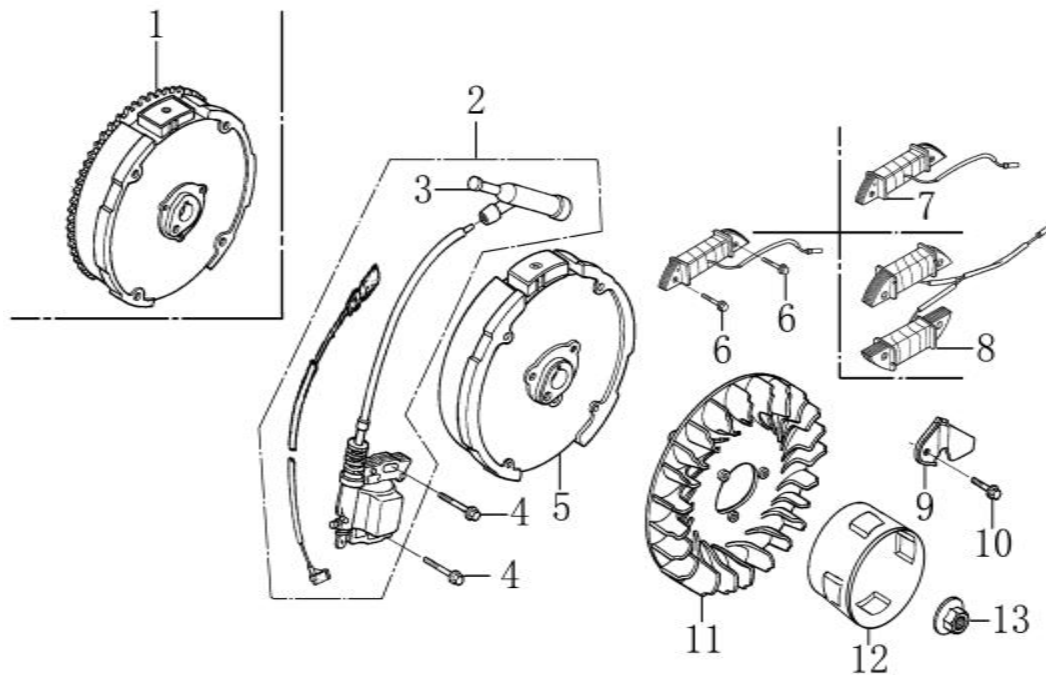

FLYWHEEL/COIL ASSY

No.	ID Zboží	Název
1	270020098-0001	FLYWHEEL COMP
2	270920162-0001	COIL ASSY.,IGNITION
3	270950040-0001	CAP ASSY.,NOISE SUPPRESSOR
4	380140102-0004	BOLT,FLANGE , 6x25
5	270020097-0001	FLYWHEEL COMP
6	380140102-0004	BOLT,FLANGE , 6x25
7	270190018-0001	COIL ASSY.,CHARGE
8	270190003-0001	COIL ASSY.,CHARGE
9	270280006-0001	CLAMPER ,CORD
10	380140089-0003	BOLT,FLANGE , 6x8
11	160180007-0001	FAN,COOLING
12	193590005-0001	PULLEY,STARTER
13	380370051-0001	NUT,SPECIAL