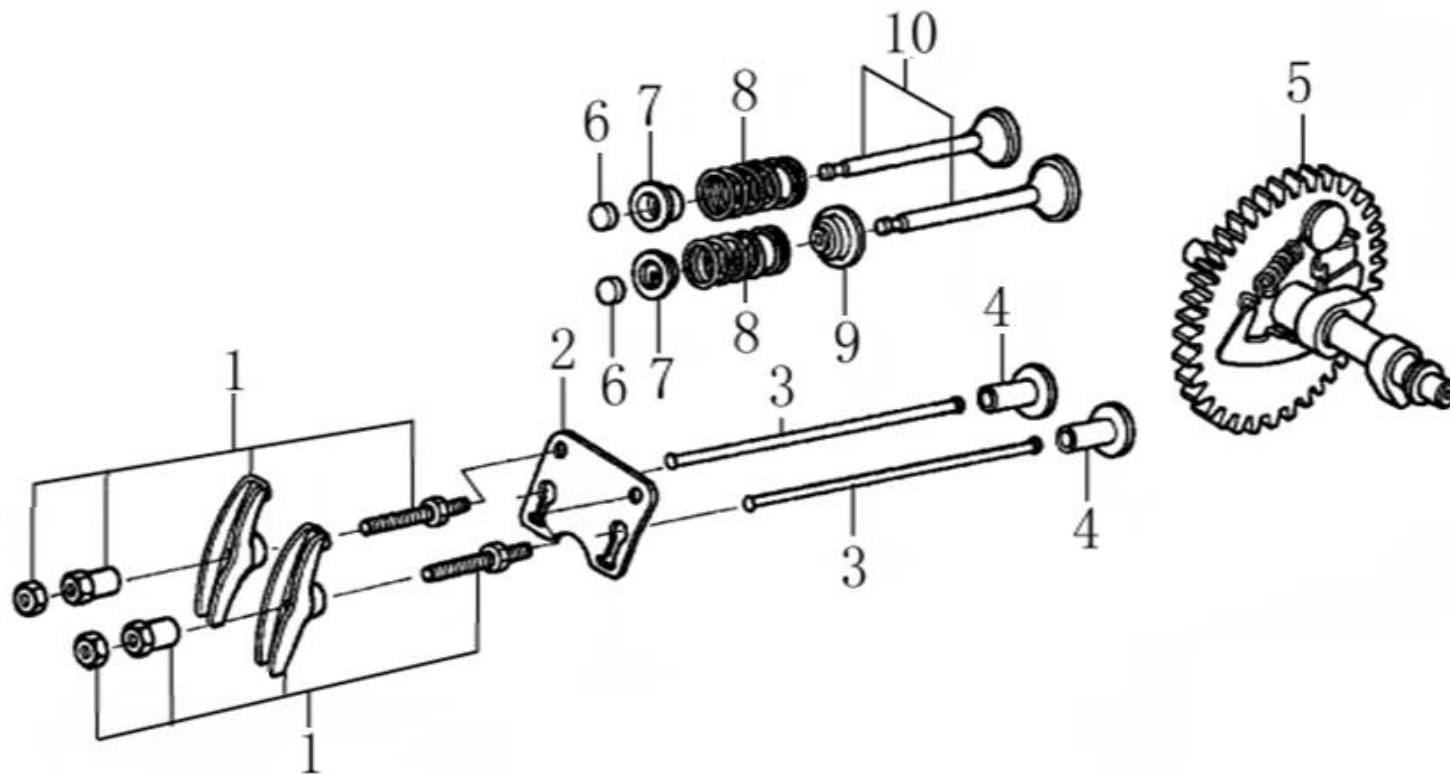

CRANK CASE

No.	ID Zboží	Název
1	110810006-0001	CRANK CASE
2	380650347-0001	OIL SEAL 25x41.25x6
3	380450514-0001	WASHER,DRAIN PLUG
4	110260025-0001	BOLT,DRAIN PLUG
5	281890001-0001	ALART UNIT,OIL
6	380140011-0004	BOLT,FLANGE, 6x10
7	281850150-0001	OIL LEVEL SWITCH
8	380140215-0003	BOLT,FLANGE , 6x14
9	171750002-0001	GOVERNOR GEAR ASSY.
10	380630137-0002	BEARING , RADIAL BALL
11	380450531-0001	WASHER ,PLAIN
12	381350004-0001	PIN , LOCK
13	171630001-0001	SHAFT , GOVERNOR ARM

CRANK CASE COVER

No.	ID Zboží	Název
1	110690096-0004	GAUGE ASSY.,OIL LEVEL
2	380140028-0004	BOLT,FLANGE
3	110820014-0001	CASE COVER
4	380650347-0001	OIL SEAL
5	380630137-0002	BEARING
6	380600120-0001	PIN,DOWEL
7	110830007-0001	PACKING,CASE COVER

CRANKSHAFT/PISTON

No.	ID Zboží	Název
1	130070079-0001	RING SET
2	380560056-0001	CLIP ,PISTON PIN
3	130030083-0001	PISTON
4	130060031-0001	PIN ,PISTON
5	130150039-0001	ROD ASSY .,CONNECTING
6	380620050-0001	KEY
7	130290049-0001	CRANKSHAFT COMP(R)
8	380620030-0001	KEY 38x4.78x4.78