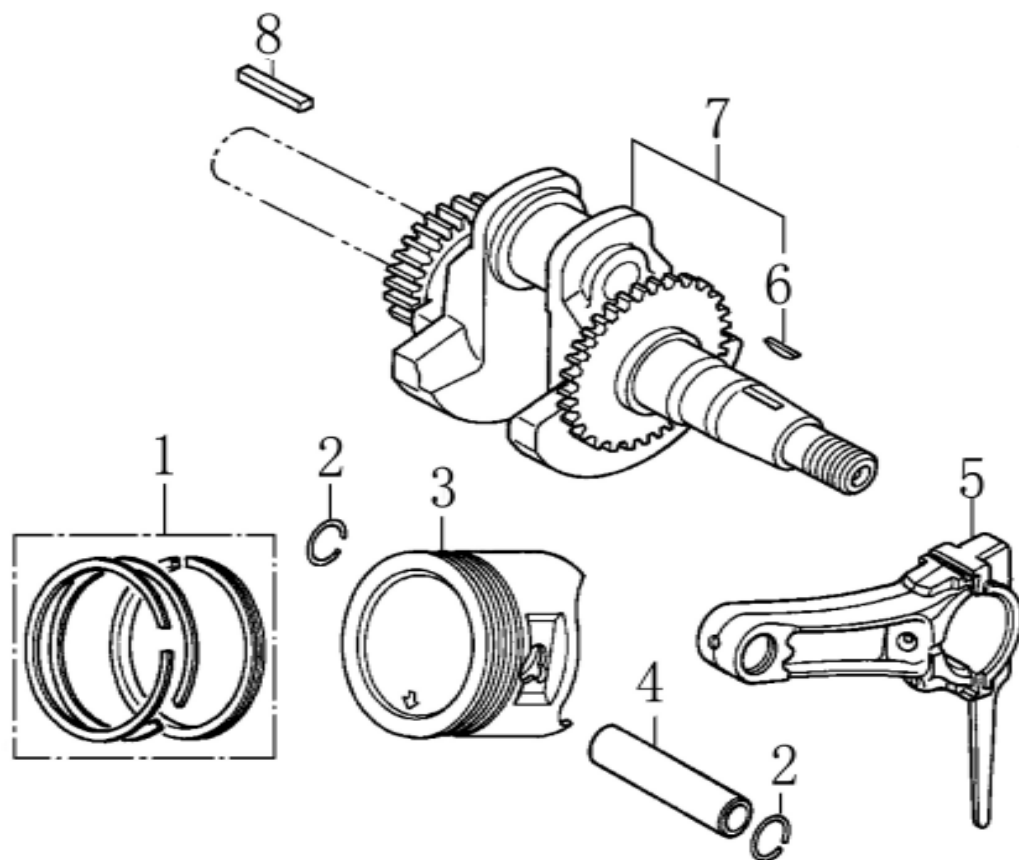

LONCIN MOTOR CO.,LTD.

CYLINDER HEAD

No.	ID Zboží	Název
1	120080276-0001	HEAD COMP.,CYLINDER
2	380180093-0001	BOLT,STUD,IN.
3	380600117-0001	PIN , DOWEL
4	120150070-0001	GASKET,CYLINDER
5	380180098-0001	BOLT,STUD,EX.
6	270960025-0001	PLUG,SPARK
7	380140336-0001	BOLT ,FLANGE ,8*60
8	120250013-0001	PACKING,HEAD COVER
9	120220008-0001	COVER COMP.,HEAD
10	380140215-0003	BOLT,FLANGE,6*14

CRANK CASE

No.	ID Zboží	Název
1	110810006-0001	CRANK CASE
2	380650347-0001	OIL SEAL 25x41.25x6
3	380450514-0001	WASHER,DRAIN PLUG
4	110260025-0001	BOLT,DRAIN PLUG
5	281890001-0001	ALART UNIT,OIL
6	380140011-0004	BOLT,FLANGE, 6x10
7	281850150-0001	OIL LEVEL SWITCH
8	380140215-0003	BOLT,FLANGE , 6x14
9	171750002-0001	GOVERNOR GEAR ASSY.
10	380630137-0002	BEARING , RADIAL BALL
11	380450531-0001	WASHER ,PLAIN
12	381350004-0001	PIN , LOCK
13	171630001-0001	SHAFT , GOVERNOR ARM

CRANK CASE COVER

No.	ID Zboží	Název
1	110690096-0004	GAUGE ASSY.,OIL LEVEL
2	380140028-0004	BOLT,FLANGE
3	110820014-0001	CASE COVER
4	380650347-0001	OIL SEAL
5	380630137-0002	BEARING
6	380600120-0001	PIN,DOWEL
7	110830007-0001	PACKING,CASE COVER

CRANKSHAFT/PISTON

No.	ID Zboží	Název
1	130070079-0001	RING SET
2	380560056-0001	CLIP ,PISTON PIN
3	130030083-0001	PISTON
4	130060031-0001	PIN ,PISTON
5	130150039-0001	ROD ASSY .,CONNECTING
6	380620050-0001	KEY
7	130290049-0001	CRANKSHAFT COMP(R)
8	380620030-0001	KEY 38x4.78x4.78