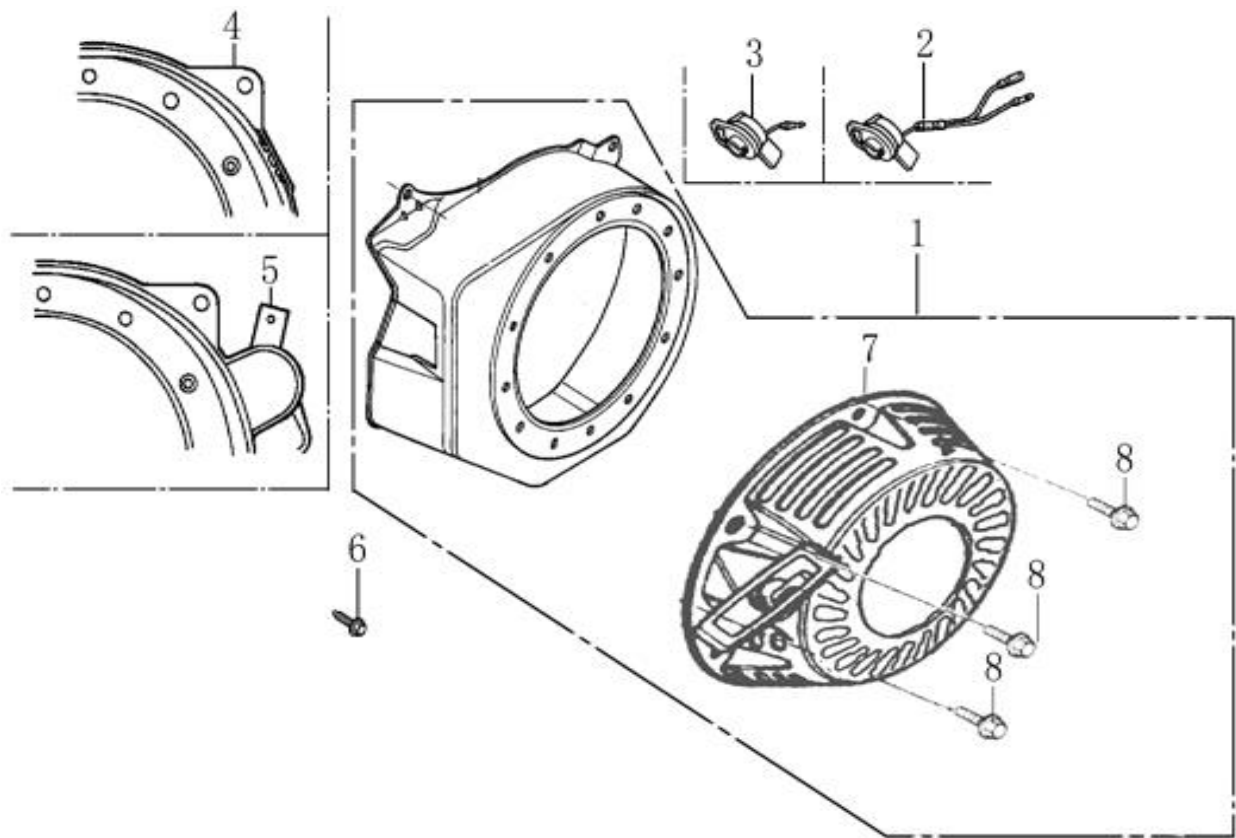

CRANK CASE

No.	ID Zboží	Název
1	110810006-0001	CRANK CASE
2	380650347-0001	OIL SEAL 25x41.25x6
3	380450514-0001	WASHER,DRAIN PLUG
4	110260025-0001	BOLT,DRAIN PLUG
5	281890001-0001	ALART UNIT,OIL
6	380140011-0004	BOLT,FLANGE, 6x10
7	281850150-0001	OIL LEVEL SWITCH
8	380140215-0003	BOLT,FLANGE , 6x14
9	171750002-0001	GOVERNOR GEAR ASSY.
10	380630137-0002	BEARING , RADIAL BALL
11	380450531-0001	WASHER ,PLAIN
12	381350004-0001	PIN , LOCK
13	171630001-0001	SHAFT , GOVERNOR ARM

CRANK CASE COVER

No.	ID Zboží	Název
1	110690096-0004	GAUGE ASSY.,OIL LEVEL
2	380140028-0004	BOLT,FLANGE
3	110820014-0001	CASE COVER
4	380650347-0001	OIL SEAL
5	380630137-0002	BEARING
6	380600120-0001	PIN,DOWEL
7	110830007-0001	PACKING,CASE COVER

CRANKSHAFT/PISTON

No.	ID Zboží	Název
1	130070079-0001	RING SET
2	380560056-0001	CLIP ,PISTON PIN
3	130030083-0001	PISTON
4	130060031-0001	PIN ,PISTON
5	130150039-0001	ROD ASSY .,CONNECTING
6	380620050-0001	KEY
7	130290049-0001	CRANKSHAFT COMP(R)
8	380620030-0001	KEY 38x4.78x4.78

GAS DISTRIBUTION ADJUSTMENT

No.	ID Zboží	Název
1	140450022-0001	ARM COMP.
2	140710001-0001	PLATE,PUSH ROD GUIDE
3	140670004-0001	ROD,PUSH
4	140690003-0001	LIFTER,VALVE
5	140020114-0001	CAMSHAFT ASSY.
6	140320001-0001	RATATOR , VALVE
7	140380017-0001	RETAINER,VALVE SPRING
8	140340022-0001	SPRING,VALVE
9	140400011-0001	SEAL,GUIDE
10	500550024-0001	VALVE COMP.