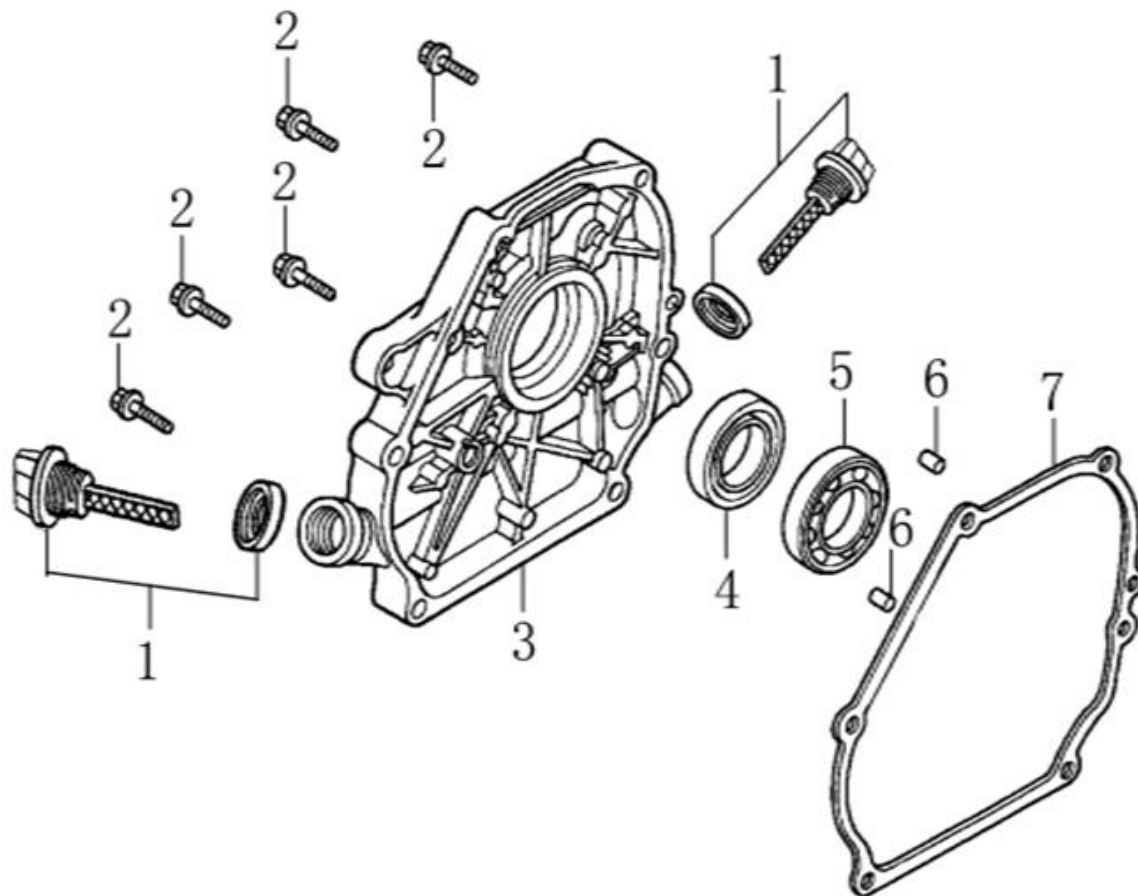

LONCIN MOTOR CO.,LTD.

CYLINDER HEAD

No.	ID Zboží	Název
1	120080276-0001	HEAD COMP.,CYLINDER
2	380180093-0001	BOLT,STUD,IN.
3	380600117-0001	PIN , DOWEL
4	120150070-0001	GASKET,CYLINDER
5	380180098-0001	BOLT,STUD,EX.
6	270960025-0001	PLUG,SPARK
7	380140336-0001	BOLT ,FLANGE ,8*60
8	120250013-0001	PACKING,HEAD COVER
9	120220008-0001	COVER COMP.,HEAD
10	380140215-0003	BOLT,FLANGE,6*14

CRANK CASE

No.	ID Zboží	Název
1	110810006-0001	CRANK CASE
2	380650347-0001	OIL SEAL 25x41.25x6
3	380450514-0001	WASHER,DRAIN PLUG
4	110260025-0001	BOLT,DRAIN PLUG
5	281890001-0001	ALART UNIT,OIL
6	380140011-0004	BOLT,FLANGE, 6x10
7	281850150-0001	OIL LEVEL SWITCH
8	380140215-0003	BOLT,FLANGE , 6x14
9	171750002-0001	GOVERNOR GEAR ASSY.
10	380630137-0002	BEARING , RADIAL BALL
11	380450531-0001	WASHER ,PLAIN
12	381350004-0001	PIN , LOCK
13	171630001-0001	SHAFT , GOVERNOR ARM

CRANK CASE COVER

No.	ID Zboží	Název
1	110690096-0004	GAUGE ASSY.,OIL LEVEL
2	380140028-0004	BOLT,FLANGE
3	110820014-0001	CASE COVER
4	380650347-0001	OIL SEAL
5	380630137-0002	BEARING
6	380600120-0001	PIN,DOWEL
7	110830007-0001	PACKING,CASE COVER

CRANKSHAFT/PISTON

No.	ID Zboží	Název
1	130070079-0001	RING SET
2	380560056-0001	CLIP ,PISTON PIN
3	130030083-0001	PISTON
4	130060031-0001	PIN ,PISTON
5	130150039-0001	ROD ASSY .,CONNECTING
6	380620050-0001	KEY
7	130290049-0001	CRANKSHAFT COMP(R)
8	380620030-0001	KEY 38x4.78x4.78