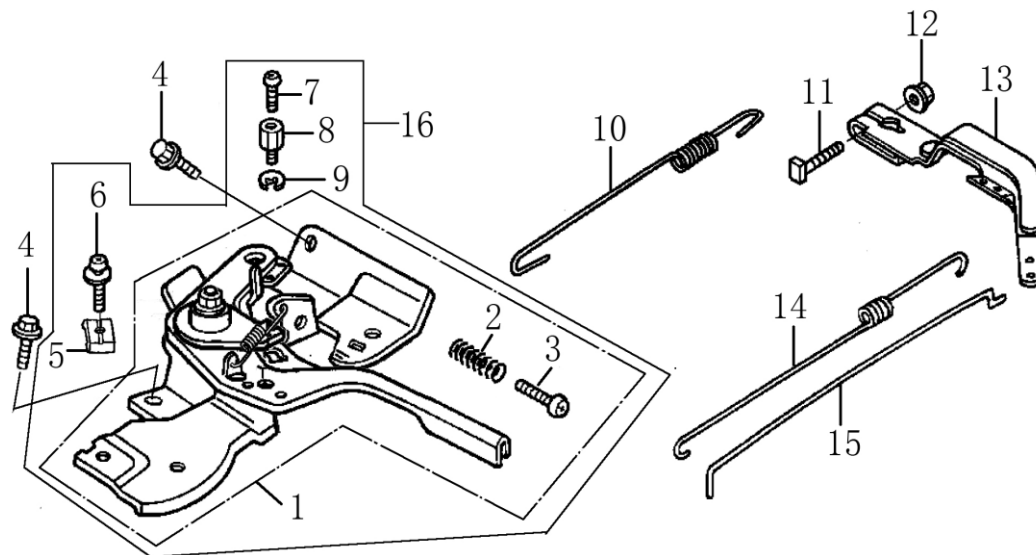

DIVERSION ASSY.

No.	ID Zboží	Název
1	380140089-0003	BOLT,FLANGE, 6x8
2	160190009-0001	SHROUD COMP
3	160200011-0001	PLATE,SIDE
4	160200014-0001	PLATE,SIDE
5	140280001-0001	CLIP,HARNESS
6	380140003-0005	BOLT,FLANGE, 6x20
7	380930023-0001	GROMMET,CORD

CONTROL SYSTEM

No.	ID Zboží	Název
1	171680006-0001	CONTROL ASSY.
2	171660001-0001	SPRING
3	380200017-0005	SCREW , 5x35
4	380140011-0004	BOLT,FLANGE
5	171710004-0001	HOLDER, CABLE
6	380200010-0005	SCREW , 5x25
7	380200037-0003	SCREW , 4x6
8	171720001-T040	HOLDER,WIRE
9	380570018-0001	CIRCLIP
10	171600036-0001	SPRING,GOVERNOR
11	380250002-0001	BOLT,QUADRATE HEAD
12	380370066-0001	NUT,FLANGE
13	171620001-0001	ARM,GOVERNOR
14	171610002-0001	SPRING,THROTTLE RETURN
15	171590002-0001	ROD,GOVERNOR
16	171680150-0001	CONTROL ASSY.