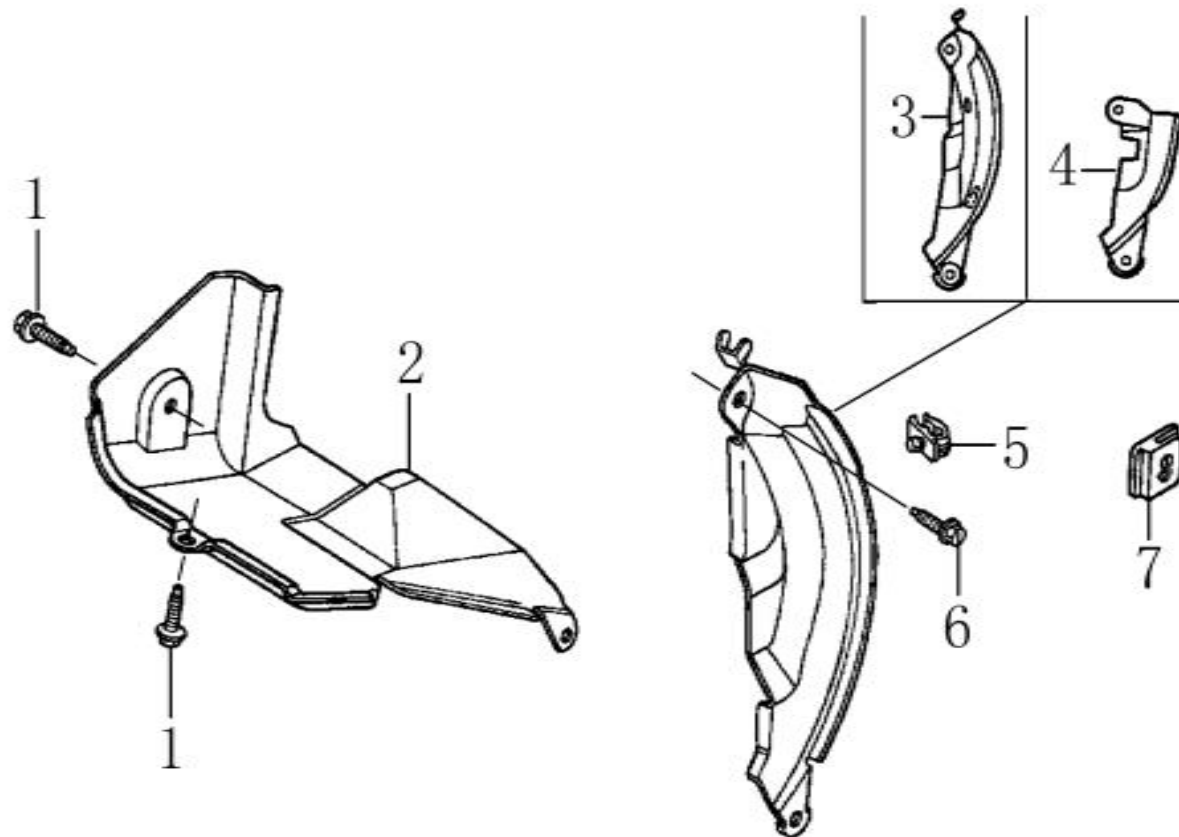

DIVERSION ASSY.

No.	ID Zboží	Název
1	380140089-0003	BOLT,FLANGE, 6x8
2	160190009-0001	SHROUD COMP
3	160200011-0001	PLATE,SIDE
4	160200014-0001	PLATE,SIDE
5	140280001-0001	CLIP,HARNESS
6	380140003-0005	BOLT,FLANGE, 6x20
7	380930023-0001	GROMMET,CORD