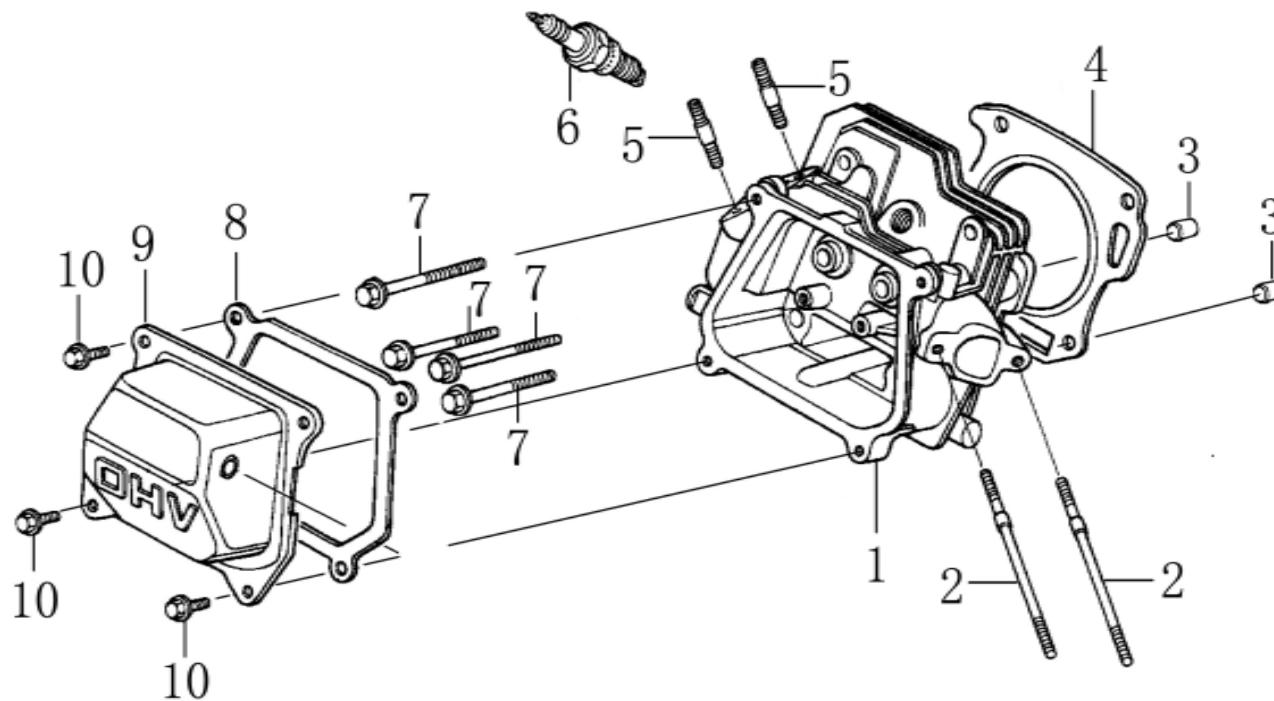

LONCIN MOTOR CO.,LTD.

CYLINDER HEAD

No.	ID Zboží	Název
1	120080276-0001	HEAD COMP.,CYLINDER
2	380180093-0001	BOLT,STUD,IN.
3	380600117-0001	PIN , DOWEL
4	120150070-0001	GASKET,CYLINDER
5	380180098-0001	BOLT,STUD,EX.
6	270960025-0001	PLUG,SPARK
7	380140336-0001	BOLT ,FLANGE ,8*60
8	120250013-0001	PACKING,HEAD COVER
9	120220008-0001	COVER COMP.,HEAD
10	380140215-0003	BOLT,FLANGE,6*14

CRANK CASE

No.	ID Zboží	Název
1	110810006-0001	CRANK CASE
2	380650347-0001	OIL SEAL 25x41.25x6
3	380450514-0001	WASHER,DRAIN PLUG
4	110260025-0001	BOLT,DRAIN PLUG
5	281890001-0001	ALART UNIT,OIL
6	380140011-0004	BOLT,FLANGE, 6x10
7	281850150-0001	OIL LEVEL SWITCH
8	380140215-0003	BOLT,FLANGE , 6x14
9	171750002-0001	GOVERNOR GEAR ASSY.
10	380630137-0002	BEARING , RADIAL BALL
11	380450531-0001	WASHER ,PLAIN
12	381350004-0001	PIN , LOCK
13	171630001-0001	SHAFT , GOVERNOR ARM

CRANK CASE COVER

No.	ID Zboží	Název
1	110690096-0004	GAUGE ASSY.,OIL LEVEL
2	380140028-0004	BOLT,FLANGE
3	110820014-0001	CASE COVER
4	380650347-0001	OIL SEAL
5	380630137-0002	BEARING
6	380600120-0001	PIN,DOWEL
7	110830007-0001	PACKING,CASE COVER

CRANKSHAFT/PISTON

No.	ID Zboží	Název
1	130070079-0001	RING SET
2	380560056-0001	CLIP ,PISTON PIN
3	130030083-0001	PISTON
4	130060031-0001	PIN ,PISTON
5	130150039-0001	ROD ASSY .,CONNECTING
6	380620050-0001	KEY
7	130290049-0001	CRANKSHAFT COMP(R)
8	380620030-0001	KEY 38x4.78x4.78