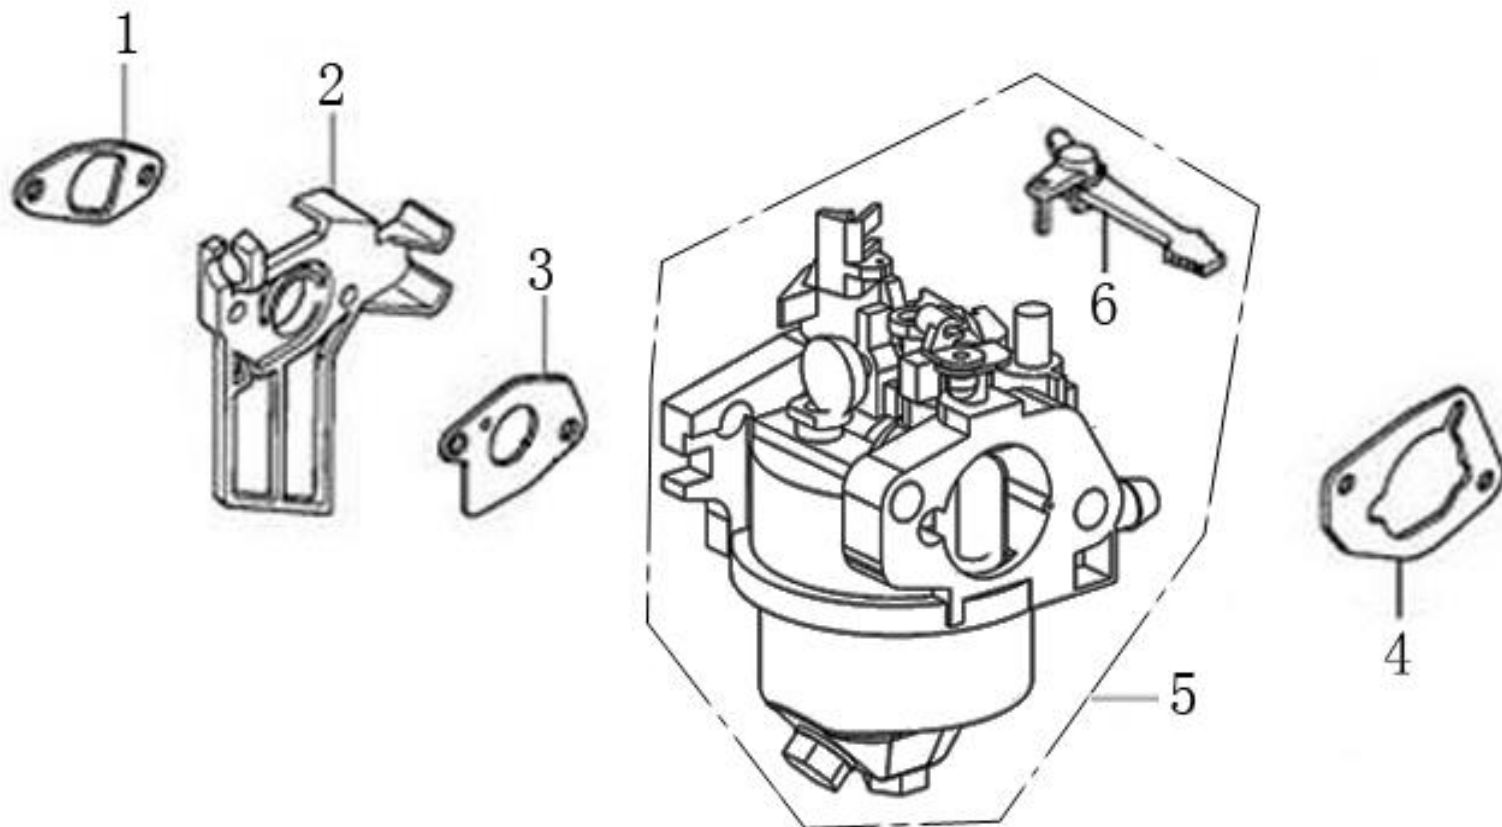

CARBURETOR

No.	ID Zboží	Název
1	170430060-0001	PACKING,INSULATOR
2	170440089-0001	INSULATOR,CARBURETOR
3	170430048-0001	PACKING.,CARBURETOR
4	170430065-0001	SPACER COMP.,AIR CLEANER
5	170020406-0004	CARBURETOR
6	172920001-0001	LEVER ASSY.,CHOKE