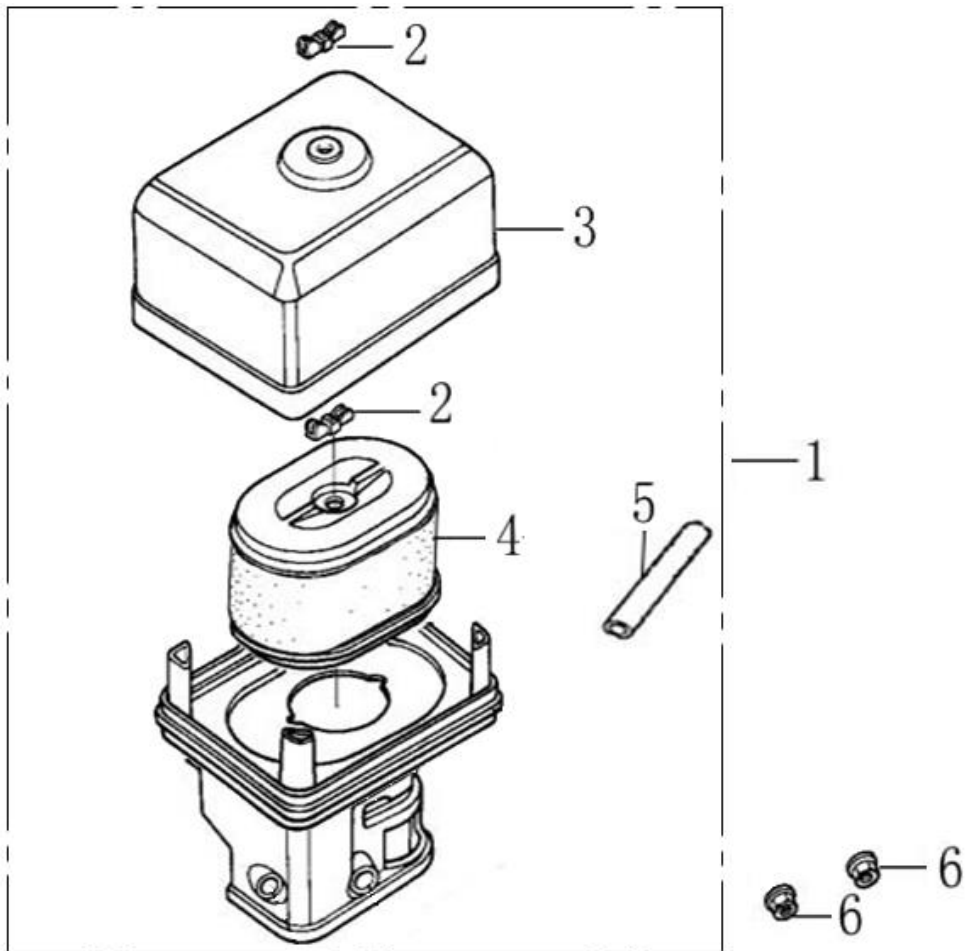

FLYWHEEL/COIL ASSY

No.	ID Zboží	Název
1	270020098-0001	FLYWHEEL COMP
2	270920162-0001	COIL ASSY.,IGNITION
3	270950040-0001	CAP ASSY.,NOISE SUPPRESSOR
4	380140102-0004	BOLT,FLANGE , 6x25
5	270020097-0001	FLYWHEEL COMP
6	380140102-0004	BOLT,FLANGE , 6x25
7	270190018-0001	COIL ASSY.,CHARGE
8	270190003-0001	COIL ASSY.,CHARGE
9	270280006-0001	CLAMPER ,CORD
10	380140089-0003	BOLT,FLANGE , 6x8
11	160180007-0001	FAN,COOLING
12	193590005-0001	PULLEY,STARTER
13	380370051-0001	NUT,SPECIAL

CONTROL SYSTEM

No.	ID Zboží	Název
1	171680006-0001	CONTROL ASSY.
2	171660001-0001	SPRING
3	380200017-0005	SCREW , 5x35
4	380140011-0004	BOLT,FLANGE
5	171710004-0001	HOLDER, CABLE
6	380200010-0005	SCREW , 5x25
7	380200037-0003	SCREW , 4x6
8	171720001-T040	HOLDER,WIRE
9	380570018-0001	CIRCLIP
10	171600036-0001	SPRING,GOVERNOR
11	380250002-0001	BOLT,QUADRATE HEAD
12	380370066-0001	NUT,FLANGE
13	171620001-0001	ARM,GOVERNOR
14	171610002-0001	SPRING,THROTTLE RETURN
15	171590002-0001	ROD,GOVERNOR
16	171680150-0001	CONTROL ASSY.