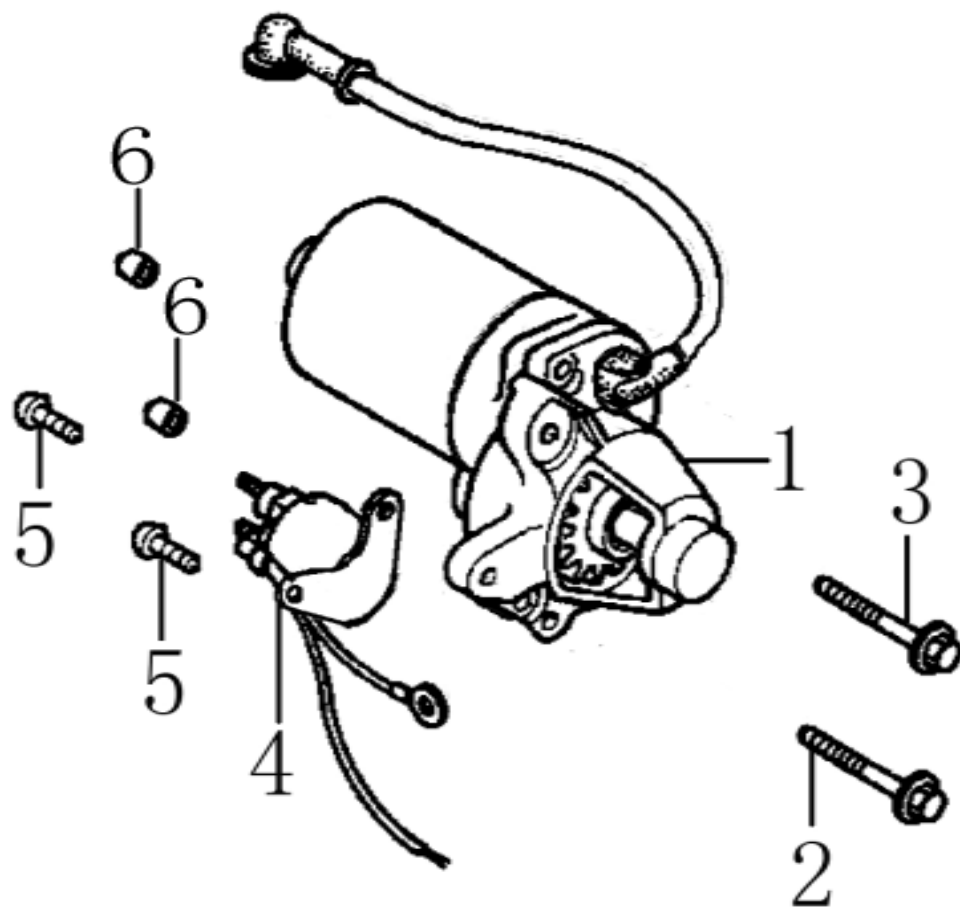

STARTER MOTOR

No.	ID Zboží	Název
1	270360017-0001	STARTER MOTOR
2	380140102-0004	BOLT, FLANGE,6X25
3	380140095-0005	BOLT, FLANGE,6X30
4	270810096-0001	CONTACTER COMP
5	380140167-0002	BOLT ,5X12
6	380600121-0001	PIN , DOWEL