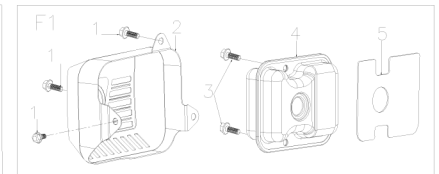

Motor VeGA Y145V 2021
model VeGA 46 HWXV 6in1

No.	ID zboží	Název
A	Part A	
A2-01	B3034B00000	Screw
A2-02	Y7A10000013	Engine Cover

No.	ID zboží	Název
B	Part B	
B1-01	B2012W00000	Nut
B1-02	Y7A20000000	Recoil start

No.	ID zboží	Název
C	Part C	
C3-01	Y7A30000010	Blower Housing

No.	ID zboží	Název
D	Part D	
D1-01	B2015W00000	Nut
D1-02	Y2A50000000	Start-up Hub
D1-03	Y1A60000000	Fan
D1-04	Y2A70000000	Bolt I
D1-05	B1064W06025	Bolt
D1-06	Y7B30000000	Spark plug
D1-07	Y7B20000000	Ignition
D1-08	Y7B10000000	Flywheel
D1-09	Y7A3D000000	Back plate
D1-10	B1061W06018	Bolt