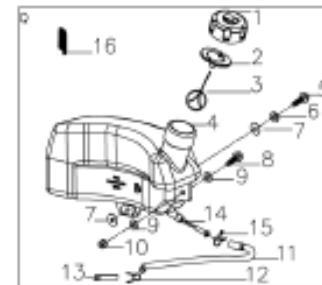

# Motor Y145V

**2022**

No.	ID zboží	Název
<b>A2</b>	<b>Part A2</b>	
A2-01	B3034B00000	Screw
A2-02	Y7A10000013	Engine Cover

No.	ID zboží	Název
<b>B1</b>	<b>Part B1</b>	
B1-01	B2012W00000	Nut
B1-02	Y7A20000000	Recoil start

No.	ID zboží	Název
<b>C3</b>	<b>Part C3</b>	
C3-01	Y7A30000010	Blower Housing

No.	ID zboží	Název
<b>D1</b>	<b>Part D1</b>	
D1-01	B2015W00000	Nut
D1-02	Y2A50000000	Start-up Hub
D1-03	Y7A60000000	Fan
D1-04	Y2A70000000	Bolt I
D1-05	B1064W06025	Bolt
D1-06	Y7B30000000	Spark plug
D1-07	Y7B20000000	Ignition
D1-08	Y7B10000000	Flywheel
D1-09	Y7A3D000000	Back plate
D1-10	B1061W06018	Bolt

No.	ID zboží	Název
<b>M1</b>	<b>Part M1</b>	
M1-01	Y741L000000	Crankshaft
M1-02	Y34A0000000	Gasket of Gear

No.	ID zboží	Název
<b>N</b>	<b>Part N</b>	
N-01	Y7360000000	Locating Pin Crankcase
N-02	Y7350000000	Gasket of Crankcase
N-03	B5027B00000	Washer
N-04	Y7620000000	Circlip of Gear shaft
N-05	Y7610000000	Gear Shaft Assy
N-06	Y7640000000	Sliding Sleeve
N-07	Y2650000000	Gear Shaft Hold Plate
N-08	B1058W06012	Bolt
N-09	Y7310000000	Crankcase Cover
N-10	B1X65W06030	Bolt
N-11	BC008H00000	Oil Seal

No.	ID zboží	Název
<b>P1</b>	<b>Part P1</b>	
P1-01	Y76B0000000	Handspike of Valve
P1-02	Y76C0000000	Spring of Valve
P1-03	B1085W06023	Bolt
P1-04	Y1680000000	Speed Regulator Rocker
P1-05	B2012W00000	Nut
P1-06	B1058W06012	Bolt
P1-07	Y769A000000	Plate
P1-08	Y76AY000000	Spring