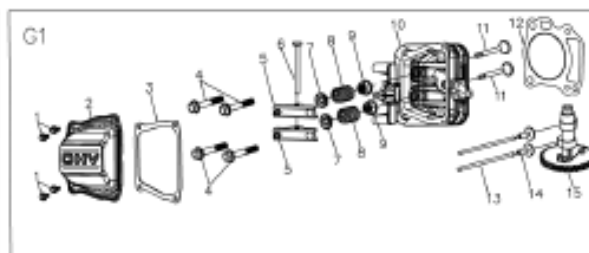

# Motor Y145VE

**2022**

No.	ID zboží	Název
<b>A2</b>	<b>Part A2</b>	
A2-01	B3034B00000	Screw
A2-02	Y7A10000013	Engine Cover

No.	ID zboží	Název
<b>B1</b>	<b>Part B1</b>	
B1-01	B2012W00000	Nut
B1-02	Y7A20000000	Recoil start

No.	ID zboží	Název
<b>C4</b>	<b>Part C4</b>	
C4-01	Y7A3E000010	Blower Housing

No.	ID zboží	Název
<b>D2</b>	<b>Part D2</b>	
D2-01	B2015W00000	Nut
D2-02	Y2A50000000	Start-up Hub
D2-03	Y7A60000000	Fan
D2-04	Y2A70000000	Bolt I
D2-05	B1064W06025	Bolt
D2-06	Y7B30000000	Spark plug
D2-07	Y7B20000000	Ignition
D2-08	Y7B1E000000	Flywheel
D2-09	Y7A3DE00000	Back plate
D2-10	Y7360000000	Locating Pin Crankcase
D2-11	Y7B40000000	Starting Motor
D2-12	B1065W06030	Bolt

No.	ID zboží	Název
<b>E3</b>	<b>Part E3</b>	
E3-01	Y7720000000	Brake Assy
E3-02	B1053W05012	Bolt
E3-03	B1114W05018	Bolt
E3-04	Y7A80000000	Bolt II
E3-05	B2031W00000	Nut
E3-06	Y3WDKG00000	Switch
E3-07	B3072W00000	Screw
E3-08	Y7B90000000	Wire

No.	ID zboží	Název
<b>M</b>	<b>Part M</b>	
M1-01	Y741L000000	Crankshaft
M1-02	Y34A0000000	Gasket of Gear

No.	ID zboží	Název
<b>N</b>	<b>Part N</b>	
N-01	Y7360000000	Locating Pin Crankcase
N-02	Y7350000000	Gasket of Crankcase
N-03	B5027B00000	Washer
N-04	Y7620000000	Circlip of Gear shaft
N-05	Y7610000000	Gear Shaft Assy
N-06	Y7640000000	Sliding Sleeve
N-07	Y2650000000	Gear Shaft Hold Plate
N-08	B1058W06012	Bolt
N-09	Y7310000000	Crankcase Cover
N-10	B1X65W06030	Bolt
N-11	BC008H00000	Oil Seal