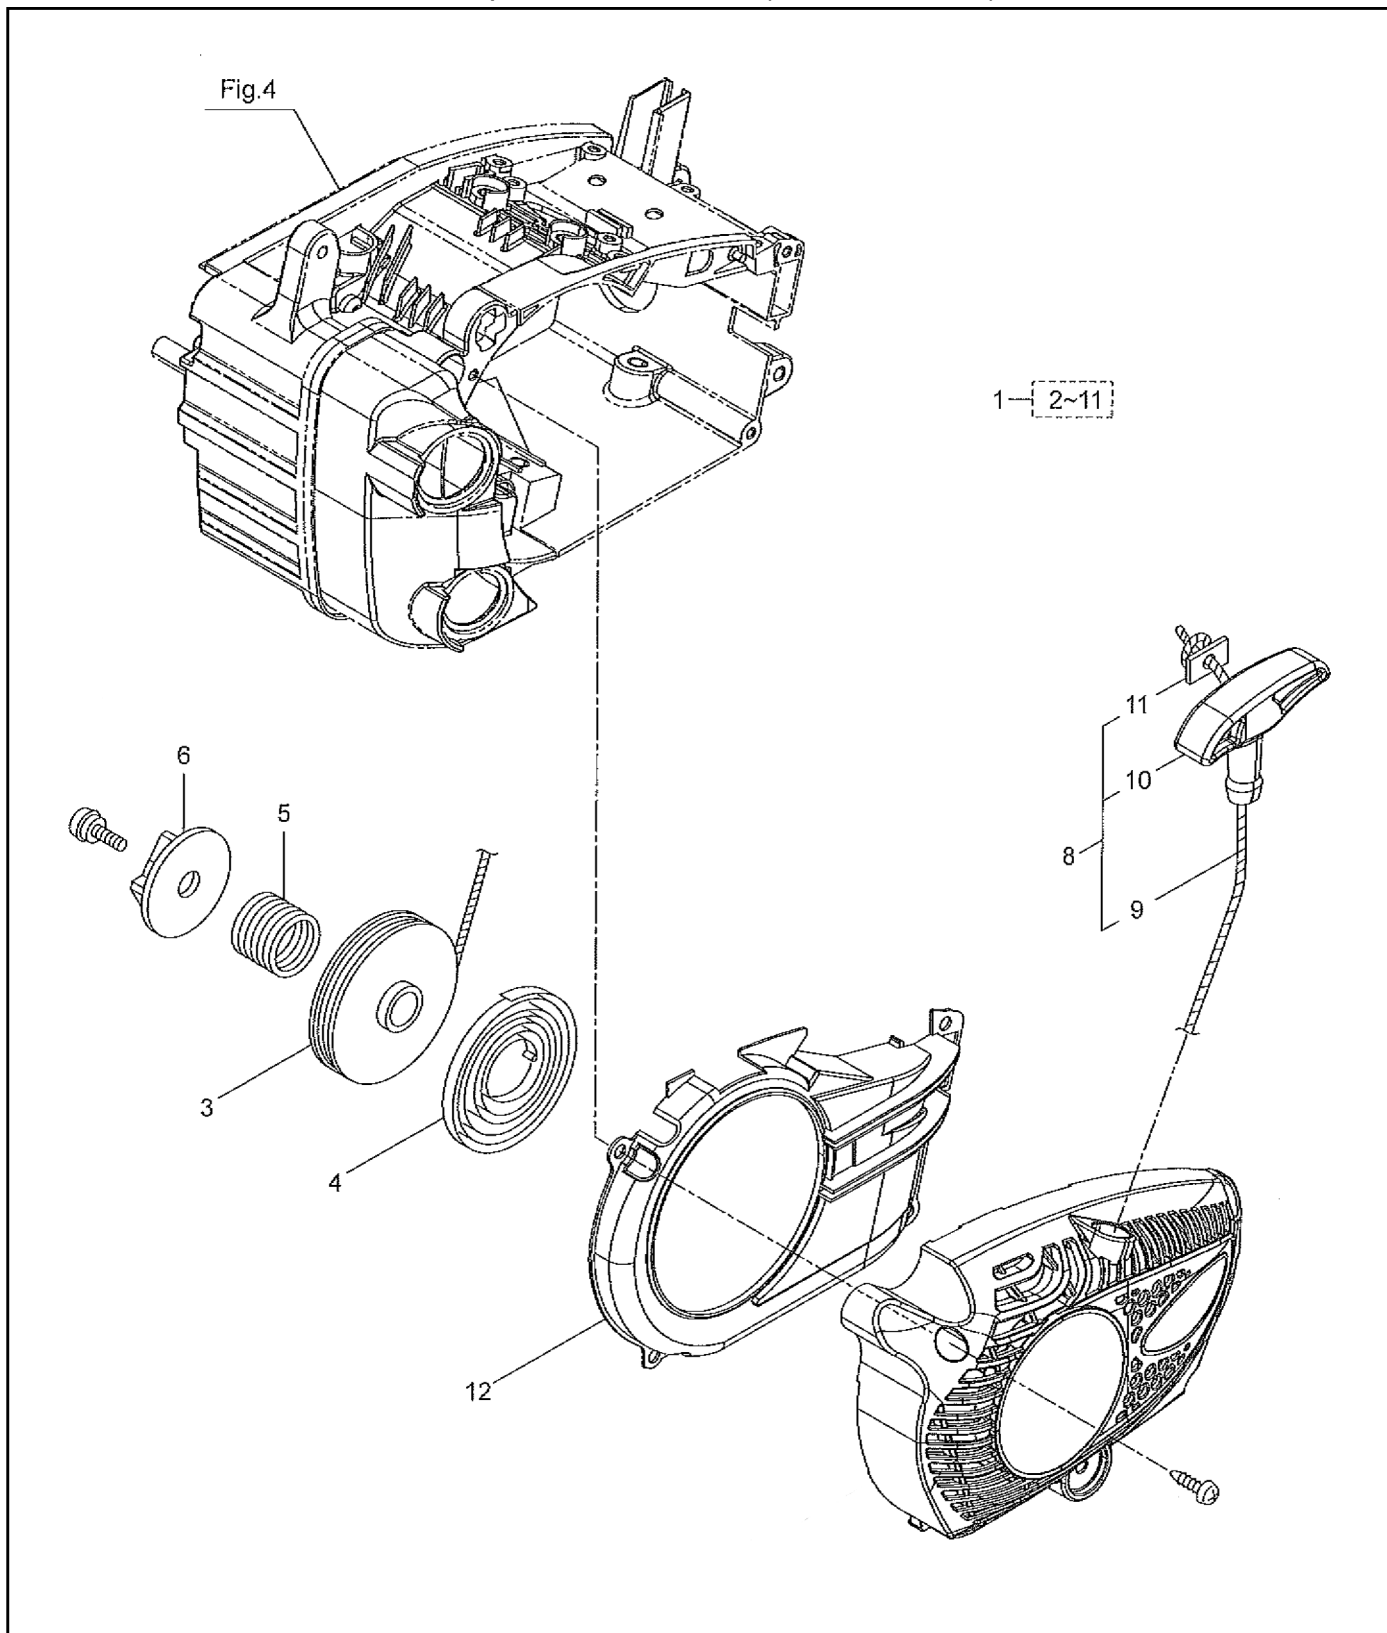

Avviamento - Depart - Recoil starter (ACTIVE 28.28) - Gr. 217

RIF. REF.	COD. N° / P P / N°	Q.	DESCRIZIONE - DESCRIPTION	RIF. REF.	COD. N° / P P / N°	Q.	DESCRIZIONE - DESCRIPTION
1	24201	1	KIT: AVVIAM. - LANCE - START. (verde-green)	6	24133	1	CAMMA - SUPPORT - BRACKET
3	24068	1	PULEGGIA - POULIE - PULLEY	8	24151	1	KIT: IMPUGNATURA - POIGNEE - HANDLE
4	24069	1	MOLLA - RESSORT - SPRING	12	24305	1	VOLUTA - COUVERCLE - COVER
5	24070	1	MOLLA - RESSORT - SPRING