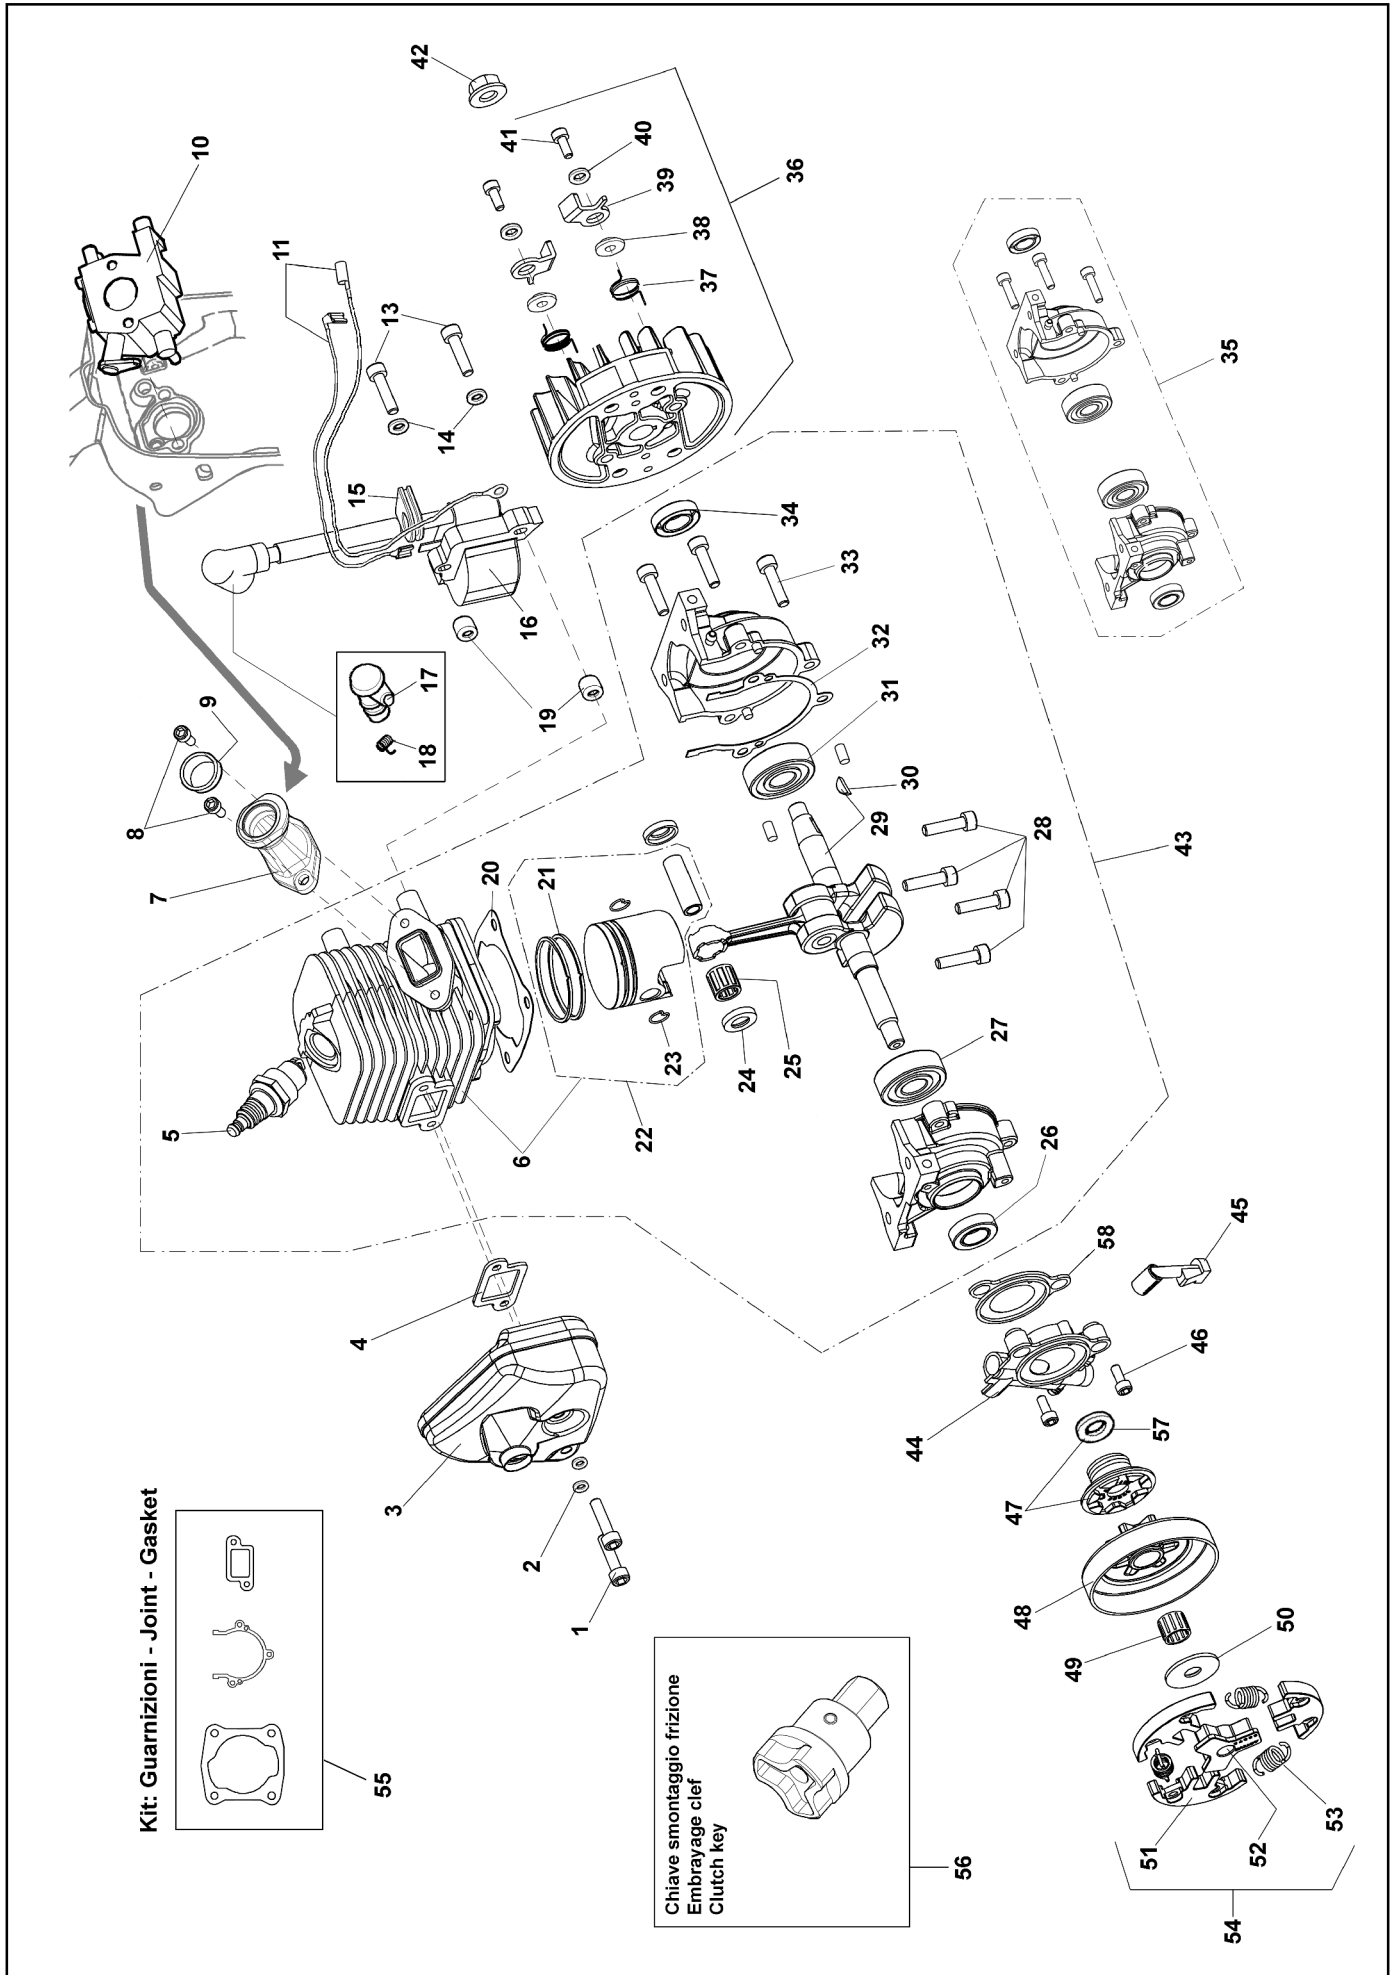

Motore - Moteur - Engine (ACTIVE 40.40) - Gr. 207

Motore - Moteur - Engine (ACTIVE 40.40) - Gr. 207

RIF. REF.	COD. N° / P P / N°	Q.	DESCRIZIONE - DESCRIPTION	RIF. REF.	COD. N° / P P / N°	Q.	DESCRIZIONE - DESCRIPTION
1	36073	2	VITE - VIS - SCREW	32	35887	1	GUARNIZIONE - JOINT - GASKET
2	20896	2	RONDELLA - RONDELLE - WASHER	33	21848	3	VITE - VIS - SCREW
3	35867	1	MARMITTA - POT D'ECHAPP	34	20640	1	ANELLO TENUTA - JOINT - SEAL
4	35903	1	GUARNIZIONE - JOINT - GASKET	35	36030	1	KIT: CARTER
5	21813	1	CANDELA - BOUGIE - SPARK PLUG	36	36031	1	VOLANO - VOLANT - FLYWHEEL
6	36148	1	KIT: CIL. + PIST. - CYL. + PIST. - CYL. + PIST.	37	35935	2	MOLLA - RESSORT - SPRING
7	35866	1	COLLETTORE - COLLECTEUR - COLLECTOR	38	35900	2	DISTANZIALE - ENTRETOISE - SPACER
8	21192	2	VITE - VIS - SCREW	39	35934	2	LEVA - LEVIER - LEVER
9	35292	1	ANELLO - ANNEAU - RING	40	20278	2	RONDELLA - RONDELLE - WASHER
10	36422	1	CARBURATORE - CARBUR. - CARBUR. (HD)	41	21192	2	VITE - VIS - SCREW
11	36335	1	KIT: CABLAGGIO - FIL - WIRE	42	20058	1	DADO - ECROU - NUT
13	21463	2	VITE - VIS - SCREW	43	36149	1	SHORT BLOCK
14	31184	2	RONDELLA - RONDELLE - WASHER	44	35895	1	POMPA COM. - POMPE COM. - COM. PUMP
15	36045	1	GOMMINO - GOMME - RUBBER	45	35869	1	GOMMINO - GOMME - RUBBER
16	35939	1	BOBINA - BOBINE - COIL	46	21460	2	VITE - VIS - SCREW
17	35827	1	PIPETTA - CACHE BOUGIE - S. P. COVER	47	35380	1	VITE S.F. - VIS - SCREW (1/4")
18	36086	1	MOLLA - RESSORT - SPRING	47	35880	1	VITE S.F. - VIS - SCREW (3/8")
19	35949	2	DISTANZIALE - ENTRETOISE - SPACER	48	35995	1	CAMPANA - TAMBOUR - DRUM (1/4")
20	35904	1	GUARNIZIONE - JOINT - GASKET	48	35989	1	CAMPANA - TAMBOUR - DRUM (3/8")
21	20019	1	SEGMENTI - SEGMENT - RING	49	20026	1	CUSCINETTO - ROULEMENT - BEARING
22	36147	1	KIT: PISTONE - PISTON	50	35879	1	RONDELLA - RONDELLE - WASHER
23	21312	2	ANELLO - CIRCLIP - SNAP RING	51	35876	1	KIT(3) : PATTINO - MACHOIRE - SHOE
24	21310	2	RASAMENTO - ENTRETOISE - SPACER	52	35875	1	MOZZO - MOYEUR - HUB
25	21326	1	CUSCINETTO - ROULEMENT - BEARING	53	35877	3	MOLLA - RESSORT - SPRING
26	20640	1	ANELLO TENUTA - JOINT - SEAL	54	36023	1	FRIZIONE - EMBRAYAGE - CLUTCH
27	20641	1	CUSCINETTO - ROULEMENT - BEARING	55	36036	1	KIT: GUARNIZIONI - JOINT - GASKET
28	20001	4	VITE - VIS - SCREW	56	36194	1	CHIAVE FRIZ. - EMBRAYAGE CLEF - CLUTCH KEY
29	36042	1	ALBERO MOT. - VILEBR. - CRANKSHAFT	57	36198	1	RASAMENTO - ENTRETOISE - SPACER
30	35914	1	CHIAVETTA - CLAVETTE - WOODRUFF K.	58	36452	1	GOMMINO - GOMME - RUBBER
31	20641	1	CUSCINETTO - ROULEMENT - BEARING				

NOTES