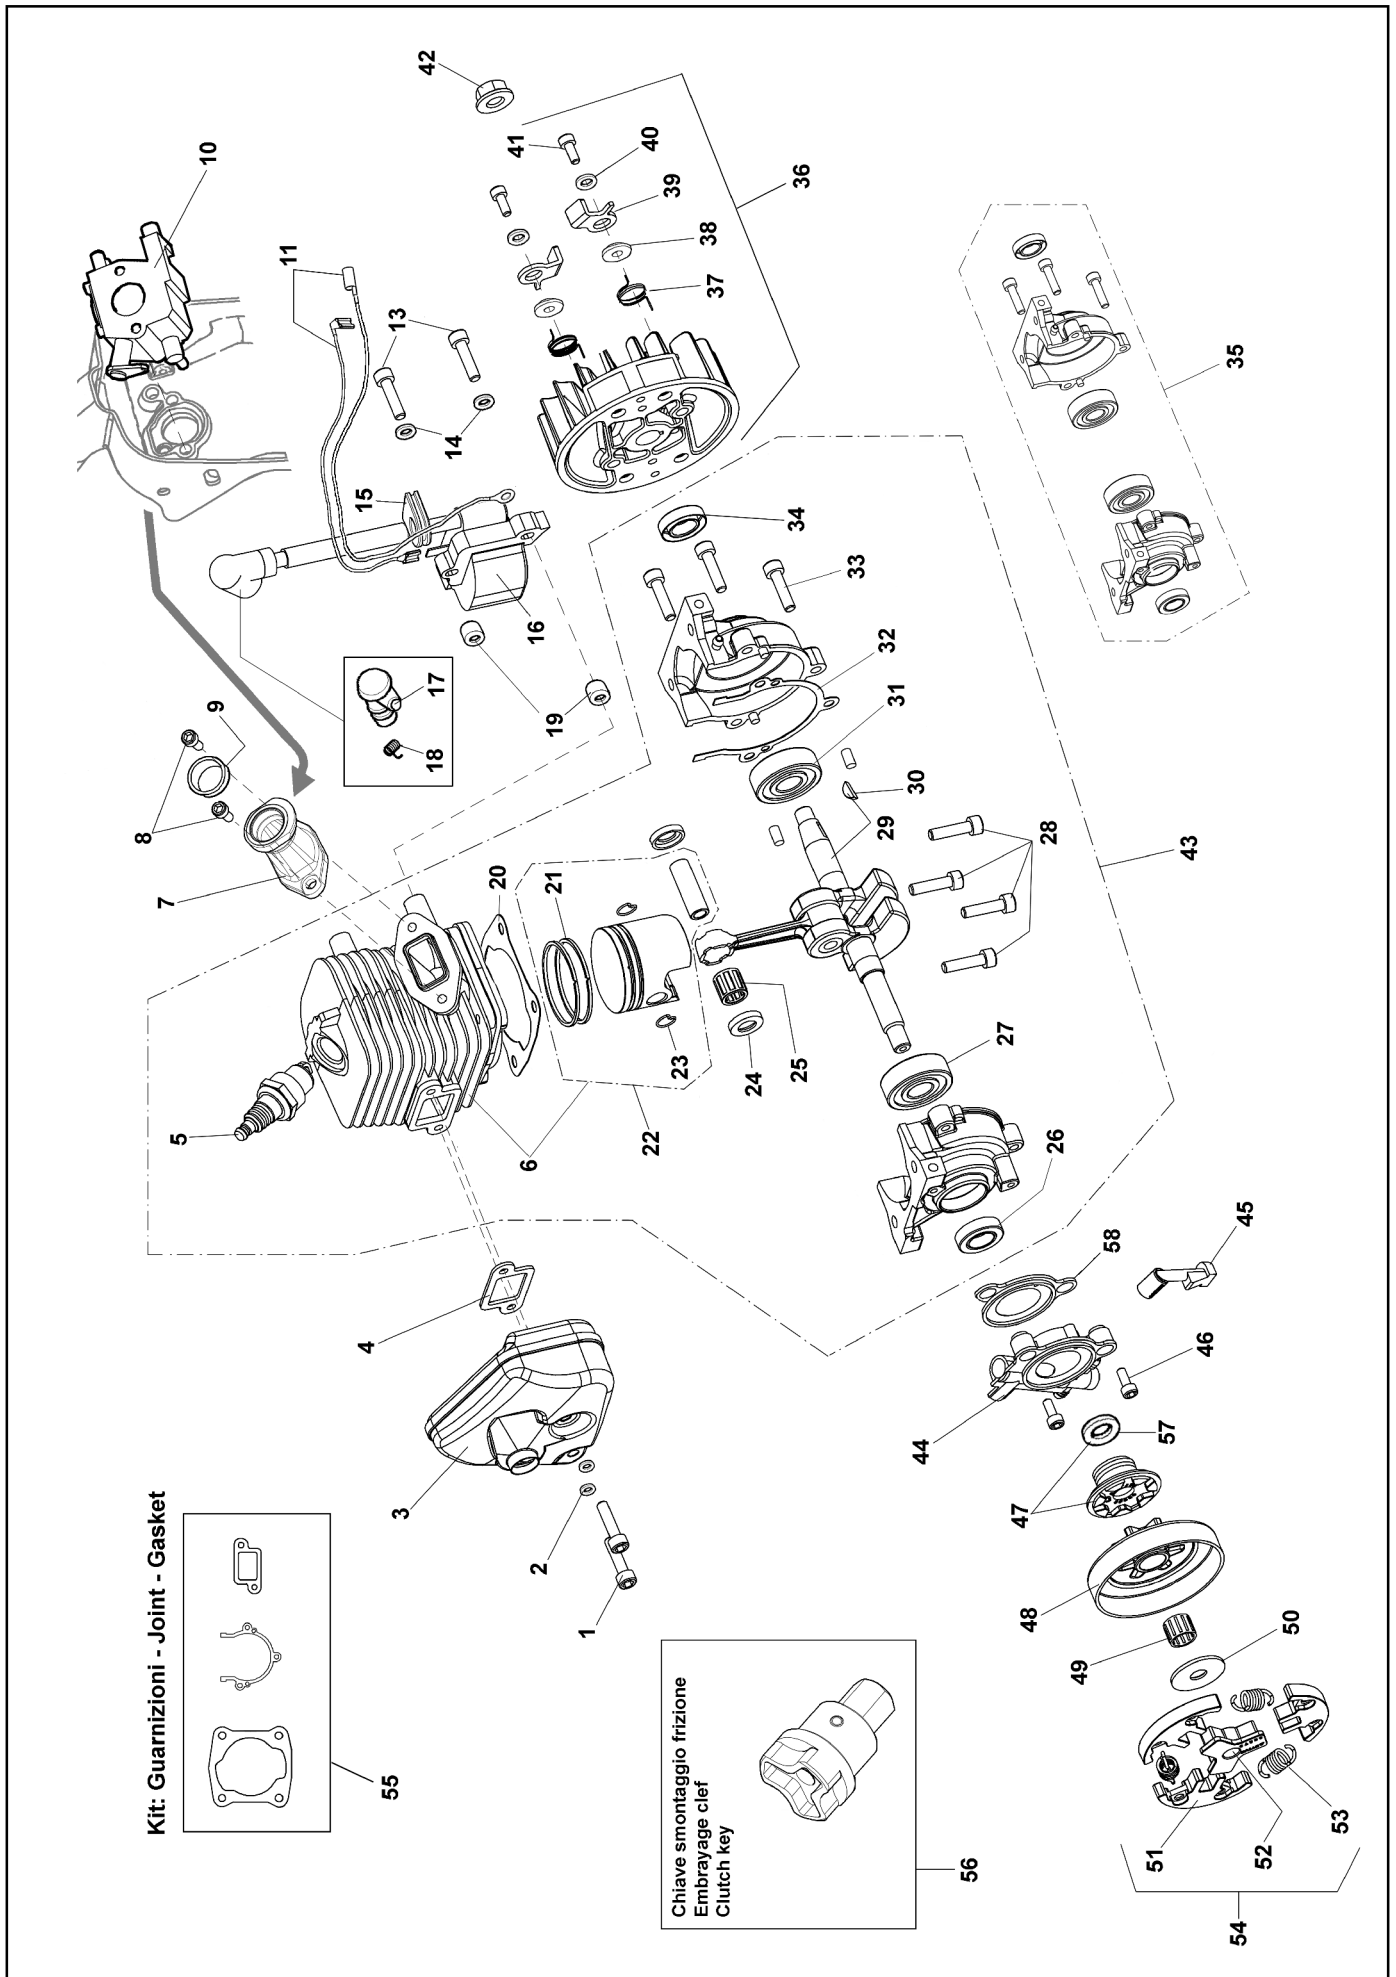

Motore - Moteur - Engine (ACTIVE 39.39) - Gr. 204

Motore - Moteur - Engine (ACTIVE 39.39) - Gr. 204

RIF. REF.	COD. N° / P P / N°	Q.	DESCRIZIONE - DESCRIPTION	RIF. REF.	COD. N° / P P / N°	Q.	DESCRIZIONE - DESCRIPTION
1	36073	2	VITE - VIS - SCREW	32	35887	1	GUARNIZIONE - JOINT - GASKET
2	20896	2	RONDELLA - RONDELLE - WASHER	33	21848	3	VITE - VIS - SCREW
3	35867	1	MARMITTA - POT D'ECHAPP	34	20640	1	ANELLO TENUTA - JOINT - SEAL
4	35903	1	GUARNIZIONE - JOINT - GASKET	35	36030	1	KIT: CARTER
5	21813	1	CANDELA - BOUGIE - SPARK PLUG	36	36031	1	VOLANO - VOLANT - FLYWHEEL
6	36148	1	KIT: CIL. + PIST. - CYL. + PIST. - CYL. + PIST.	37	35935	2	MOLLA - RESSORT - SPRING
7	35866	1	COLLETTORE - COLLECTEUR - COLLECTOR	38	35900	2	DISTANZIALE - ENTRETOISE - SPACER
8	21192	2	VITE - VIS - SCREW	39	35934	2	LEVA - LEVIER - LEVER
9	35292	1	ANELLO - ANNEAU - RING	40	20278	2	RONDELLA - RONDELLE - WASHER
10	36422	1	CARBURATORE - CARBUR. - CARBUR. (HD)	41	21192	2	VITE - VIS - SCREW
11	36335	1	KIT: CABLAGGIO - FIL - WIRE	42	20058	1	DADO - ECROU - NUT
13	21463	2	VITE - VIS - SCREW	43	36149	1	SHORT BLOCK
14	31184	2	RONDELLA - RONDELLE - WASHER	44	35895	1	POMPA COM. - POMPE COM. - COM. PUMP
15	36045	1	GOMMINO - GOMME - RUBBER	45	35869	1	GOMMINO - GOMME - RUBBER
16	35939	1	BOBINA - BOBINE - COIL	46	21460	2	VITE - VIS - SCREW
17	35827	1	PIPETTA - CACHE BOUGIE - S. P. COVER	47	35380	1	VITE S.F. - VIS - SCREW (1/4")
18	36086	1	MOLLA - RESSORT - SPRING	47	35880	1	VITE S.F. - VIS - SCREW (3/8")
19	35949	2	DISTANZIALE - ENTRETOISE - SPACER	48	35995	1	CAMPANA - TAMBOUR - DRUM (1/4")
20	35904	1	GUARNIZIONE - JOINT - GASKET	48	35989	1	CAMPANA - TAMBOUR - DRUM (3/8")
21	20019	1	SEGMENTI - SEGMENT - RING	49	20026	1	CUSCINETTO - ROULEMENT - BEARING
22	36147	1	KIT: PISTONE - PISTON	50	35879	1	RONDELLA - RONDELLE - WASHER
23	21312	2	ANELLO - CIRCLIP - SNAP RING	51	35876	1	KIT(3) : PATTINO - MACHOIRE - SHOE
24	21310	2	RASAMENTO - ENTRETOISE - SPACER	52	35875	1	MOZZO - MOYEUR - HUB
25	21326	1	CUSCINETTO - ROULEMENT - BEARING	53	35877	3	MOLLA - RESSORT - SPRING
26	20640	1	ANELLO TENUTA - JOINT - SEAL	54	36023	1	FRIZIONE - EMBRAYAGE - CLUTCH
27	20641	1	CUSCINETTO - ROULEMENT - BEARING	55	36036	1	KIT: GUARNIZIONI - JOINT - GASKET
28	20001	4	VITE - VIS - SCREW	56	36194	1	CHIAVE FRIZ. - EMBRAYAGE CLEF - CLUTCH KEY
29	36042	1	ALBERO MOT. - VILEBR. - CRANKSHAFT	57	36198	1	RASAMENTO - ENTRETOISE - SPACER
30	35914	1	CHIAVETTA - CLAVETTE - WOODRUFF K.	58	36452	1	GOMMINO - GOMME - RUBBER
31	20641	1	CUSCINETTO - ROULEMENT - BEARING				

NOTES