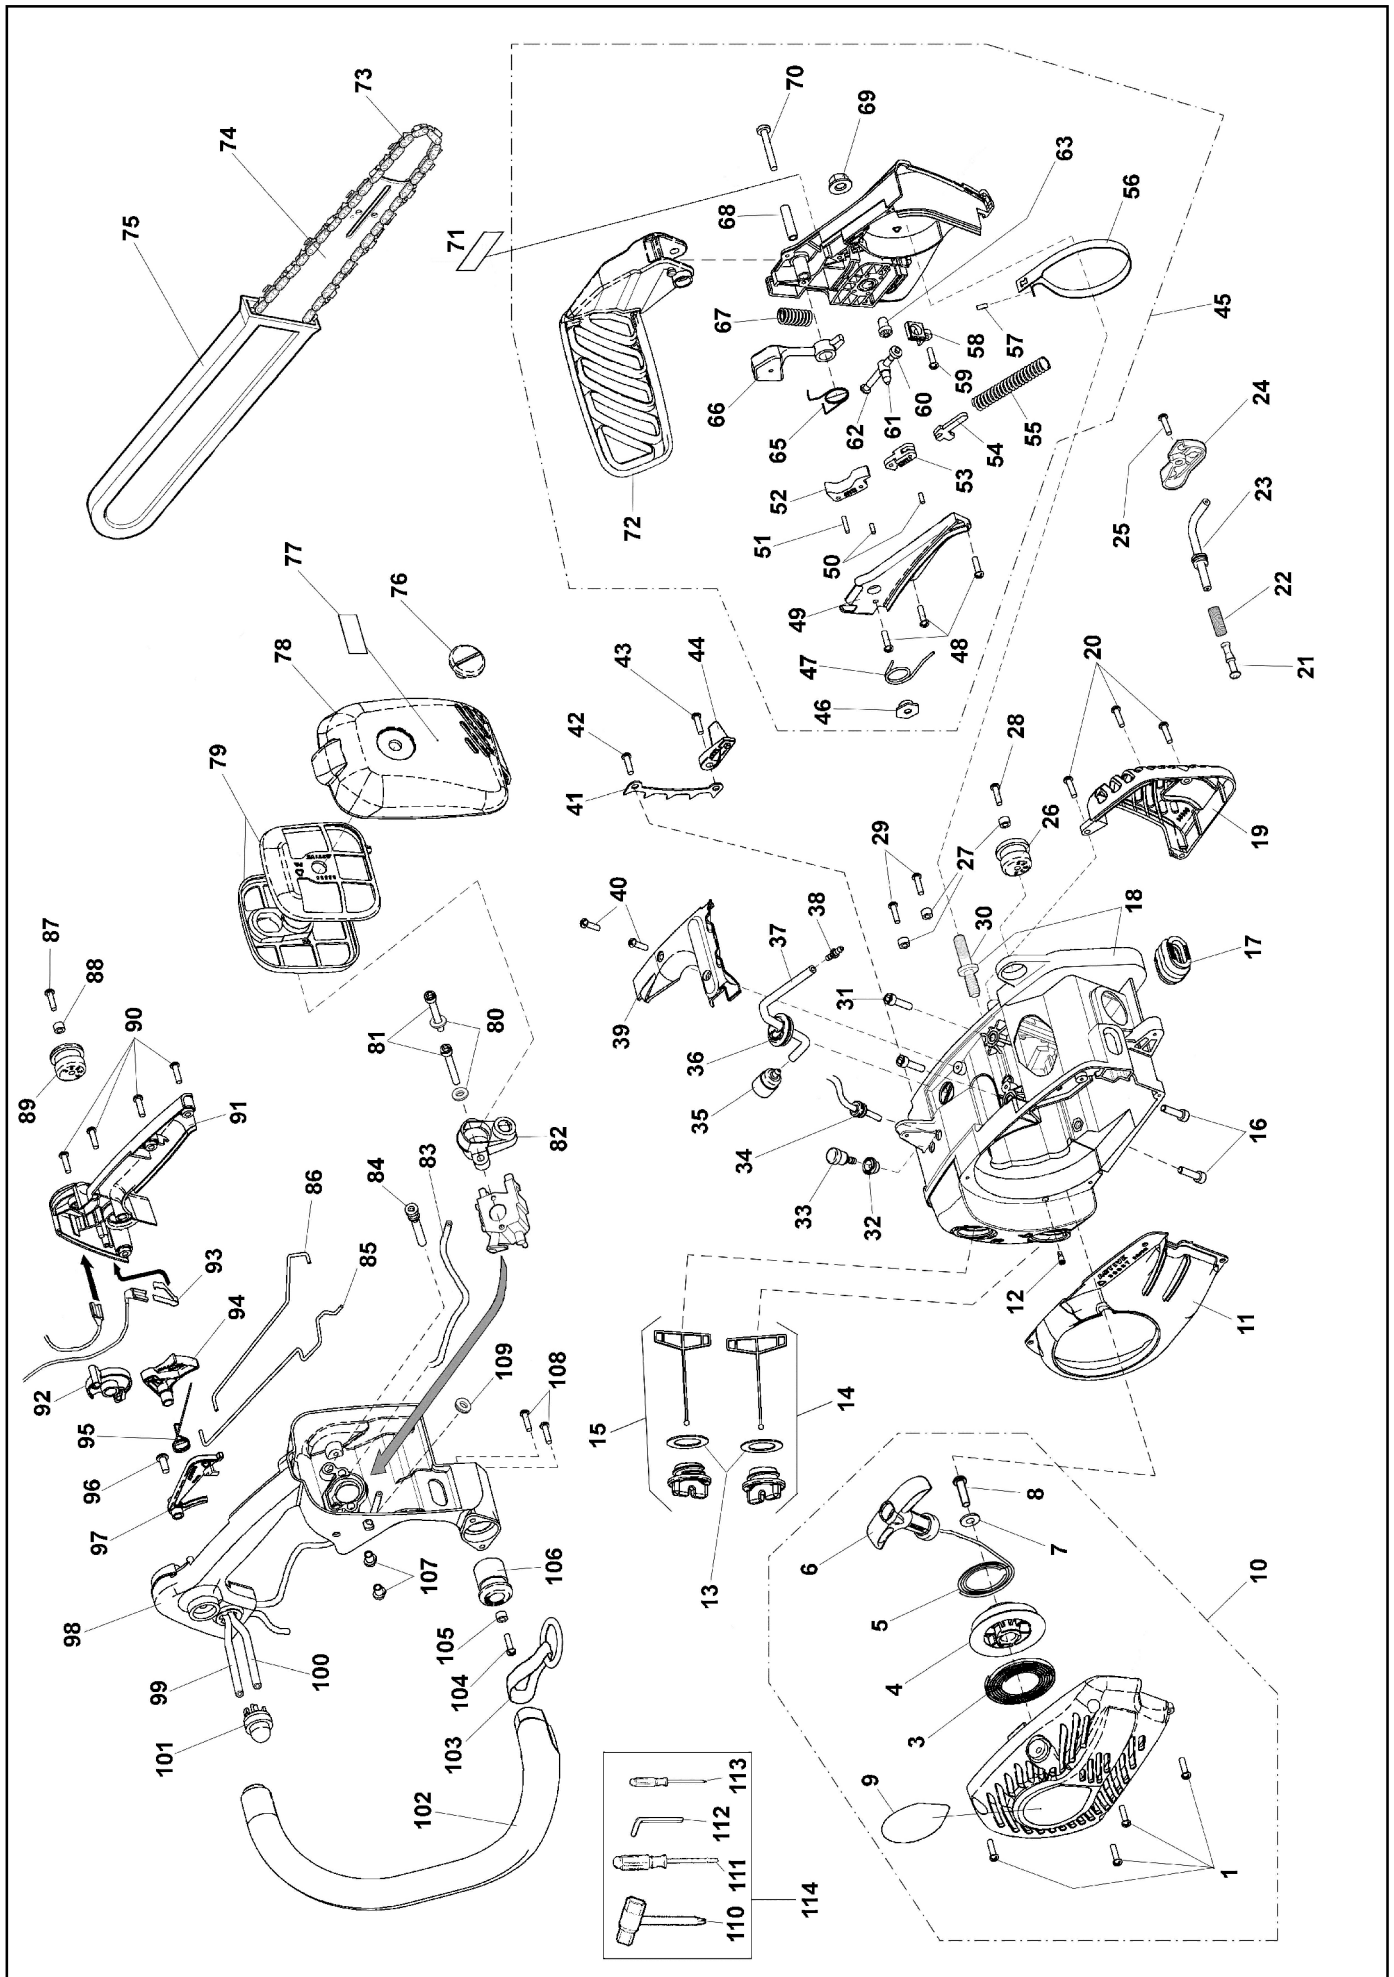

Telaio - Chassis - Frame (ACTIVE 39.39) - Gr. 205

Telaio - Chassis - Frame (ACTIVE 39.39) - Gr. 205