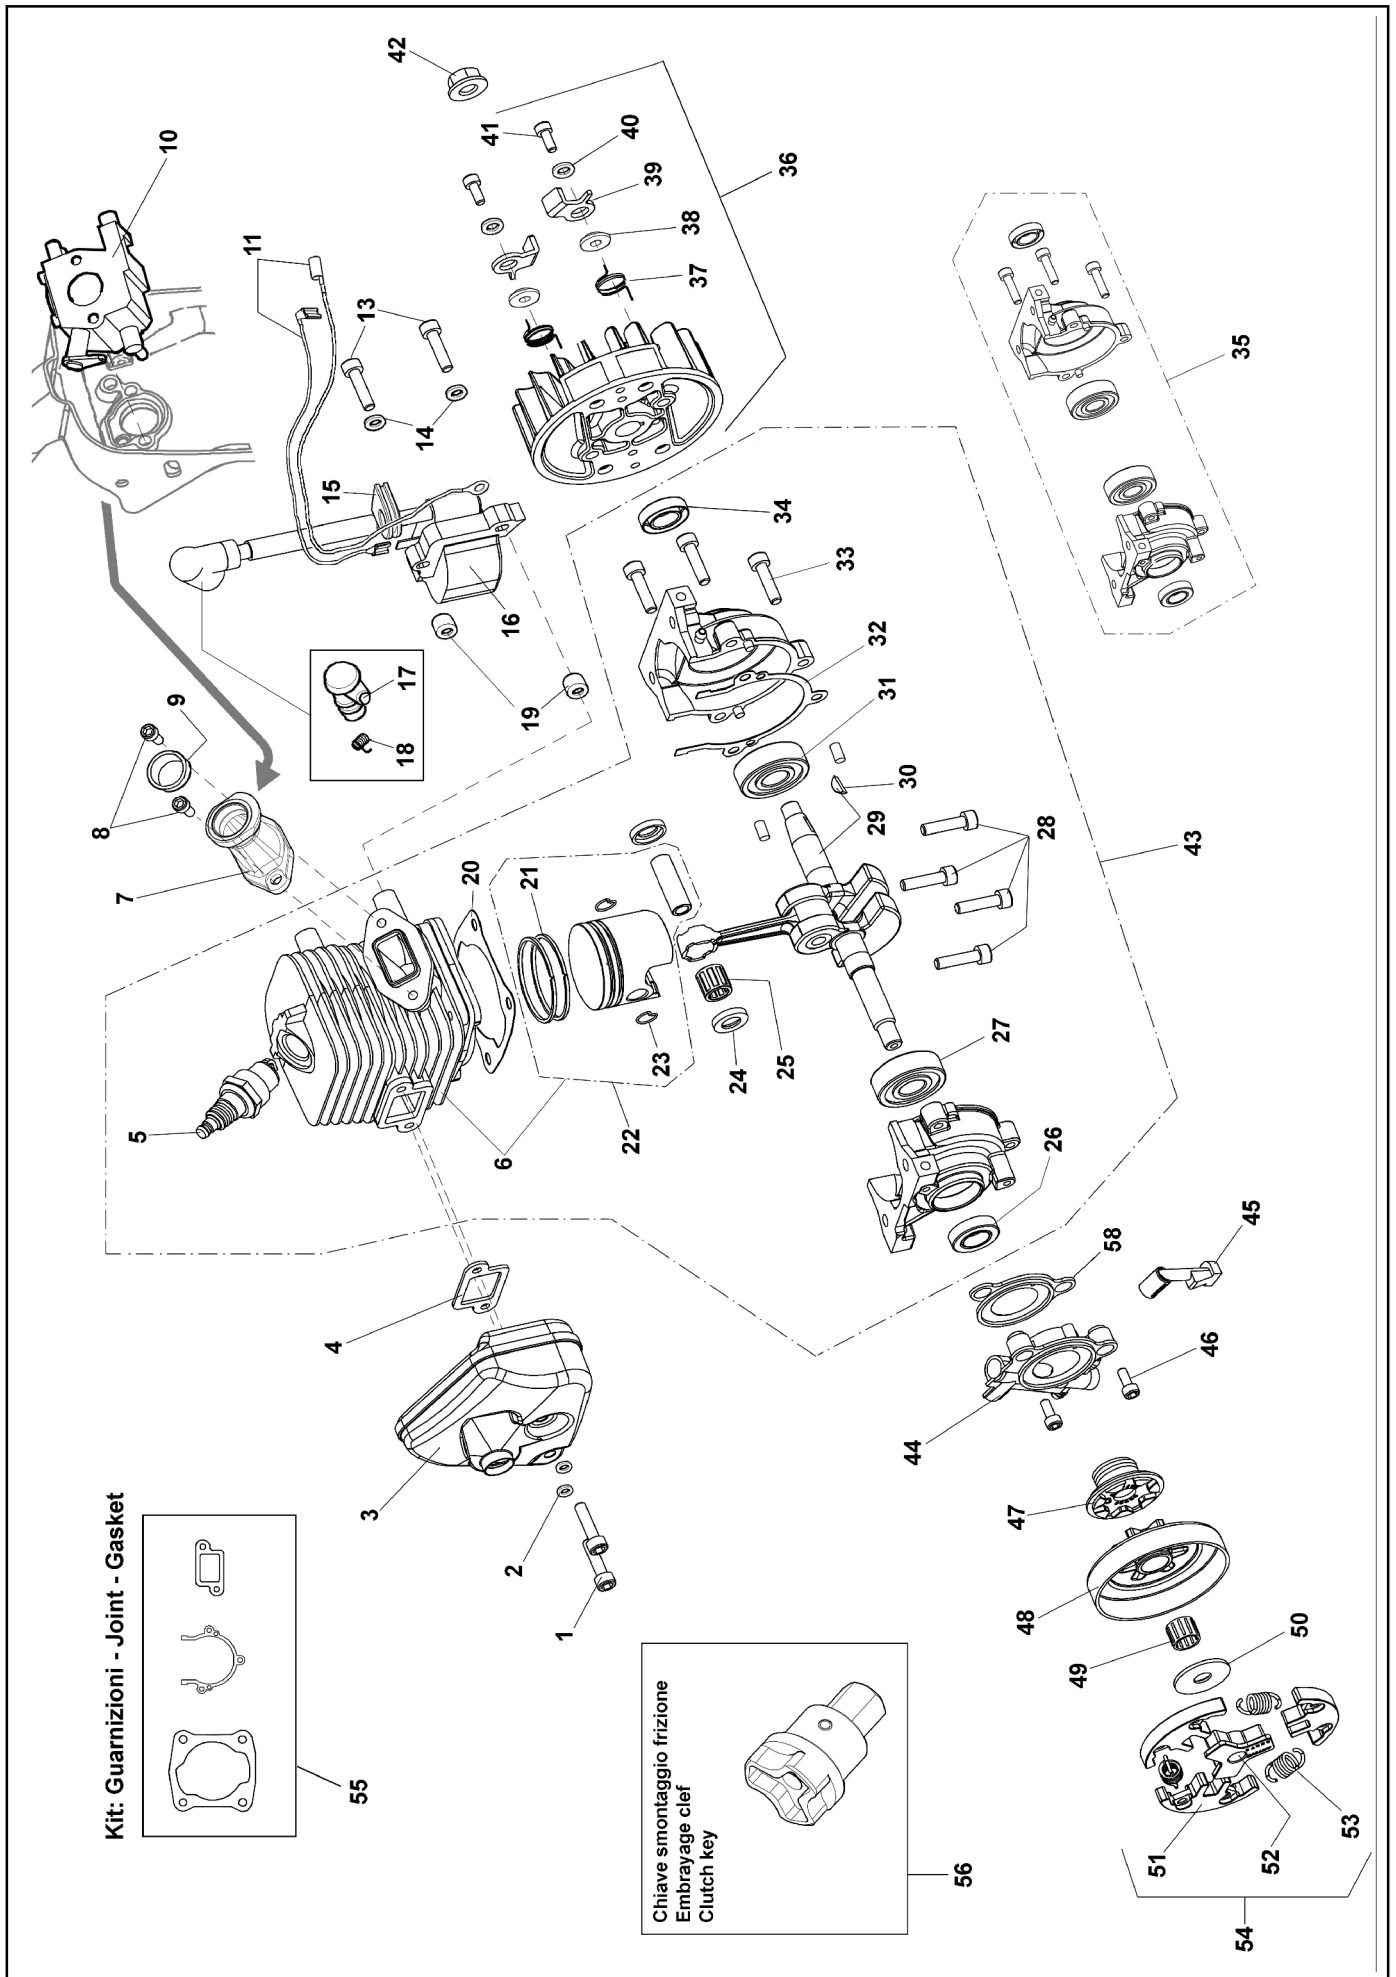

Motore - Moteur - Engine (ACTIVE 39.39) - Gr. 204

Motore - Moteur - Engine (ACTIVE 39.39) - Gr. 204

RIF. REF.	COD. N° / P P / N°	Q.	DESCRIZIONE - DESCRIPTION	RIF. REF.	COD. N° / P P / N°	Q.	DESCRIZIONE - DESCRIPTION
1	36073	2	VITE - VIS - SCREW	32	35887	1	GUARNIZIONE - JOINT - GASKET
2	20896	2	RONDELLA - RONDELLE - WASHER	33	21848	3	VITE - VIS - SCREW
3	35867	1	MARMITTA - POT D'ECHAPP	34	20640	1	ANELLO TENUTA - JOINT - SEAL
4	35903	1	GUARNIZIONE - JOINT - GASKET	35	36030	1	KIT: CARTER
5	21813	1	CANDELA - BOUGIE - SPARK PLUG	36	36031	1	VOLANO - VOLANT - FLYWHEEL
6	36148	1	KIT: CIL. + PIST. - CYL. + PIST. - CYL. + PIST.	37	35935	2	MOLLA - RESSORT - SPRING
7	35866	1	COLLETTORE - COLLECTEUR - COLLECTOR	38	35900	2	DISTANZIALE - ENTRETOISE - SPACER
8	21192	2	VITE - VIS - SCREW	39	35934	2	LEVA - LEVIER - LEVER
9	35292	1	ANELLO - ANNEAU - RING	40	20278	2	RONDELLA - RONDELLE - WASHER
10	36422	1	CARBURATORE - CARBUR. - CARBUR. (HD)	41	21192	2	VITE - VIS - SCREW
11	36335	1	KIT: CABLAGGIO - FIL - WIRE	42	20058	1	DADO - ECROU - NUT
13	21463	2	VITE - VIS - SCREW	43	36149	1	SHORT BLOCK
14	31184	2	RONDELLA - RONDELLE - WASHER	44	35895	1	POMPA COM. - POMPE COM. - COM. PUMP
15	36045	1	GOMMINO - GOMME - RUBBER	45	35869	1	GOMMINO - GOMME - RUBBER
16	35939	1	BOBINA - BOBINE - COIL	46	21460	2	VITE - VIS - SCREW
17	35827	1	PIPETTA - CACHE BOUGIE - S. P. COVER	47	36511	1	VITE S.F. - VIS - SCREW (1/4")
18	36086	1	MOLLA - RESSORT - SPRING	47	36512	1	VITE S.F. - VIS - SCREW (3/8")
19	35949	2	DISTANZIALE - ENTRETOISE - SPACER	48	35995	1	CAMPANA - TAMBOUR - DRUM (1/4")
20	35904	1	GUARNIZIONE - JOINT - GASKET	48	35989	1	CAMPANA - TAMBOUR - DRUM (3/8")
21	20019	1	SEGMENTI - SEGMENT - RING	49	20026	1	CUSCINETTO - ROULEMENT - BEARING
22	36147	1	KIT: PISTONE - PISTON	50	35879	1	RONDELLA - RONDELLE - WASHER
23	21312	2	ANELLO - CIRCLIP - SNAP RING	51	35876	1	KIT(3) : PATTINO - MACHOIRE - SHOE
24	21310	2	RASAMENTO - ENTRETOISE - SPACER	52	35875	1	MOZZO - MOYEUX - HUB
25	21326	1	CUSCINETTO - ROULEMENT - BEARING	53	35877	3	MOLLA - RESSORT - SPRING
26	20640	1	ANELLO TENUTA - JOINT - SEAL	54	36023	1	FRIZIONE - EMBRAYAGE - CLUTCH
27	20641	1	CUSCINETTO - ROULEMENT - BEARING	55	36036	1	KIT: GUARNIZIONI - JOINT - GASKET
28	20001	4	VITE - VIS - SCREW	56	36194	1	CHIAVE FRIZ. - EMBRAYAGE CLEF - CLUTCH KEY
29	36042	1	ALBERO MOT. - VILEBR. - CRANKSHAFT	58	36452	1	GOMMINO - GOMME - RUBBER
30	35914	1	CHIAVETTA - CLAVETTE - WOODRUFF K.				
31	20641	1	CUSCINETTO - ROULEMENT - BEARING				

NOTES

Dal Numero di Serie - From Serial Number **39H150367** (Motosega 39.39 1/4")

Dal Numero di Serie - From Serial Number **39H140667** (Motosega 39.39 3/8")

Nuova Vite Senza Fine 036511 - 036512 (n°47) sostituisce la 035380 - 035880 (Intercambiabili)

New Screw 036511 - 036512 (n°47) replaces 035380 - 035880 (interchangeable)