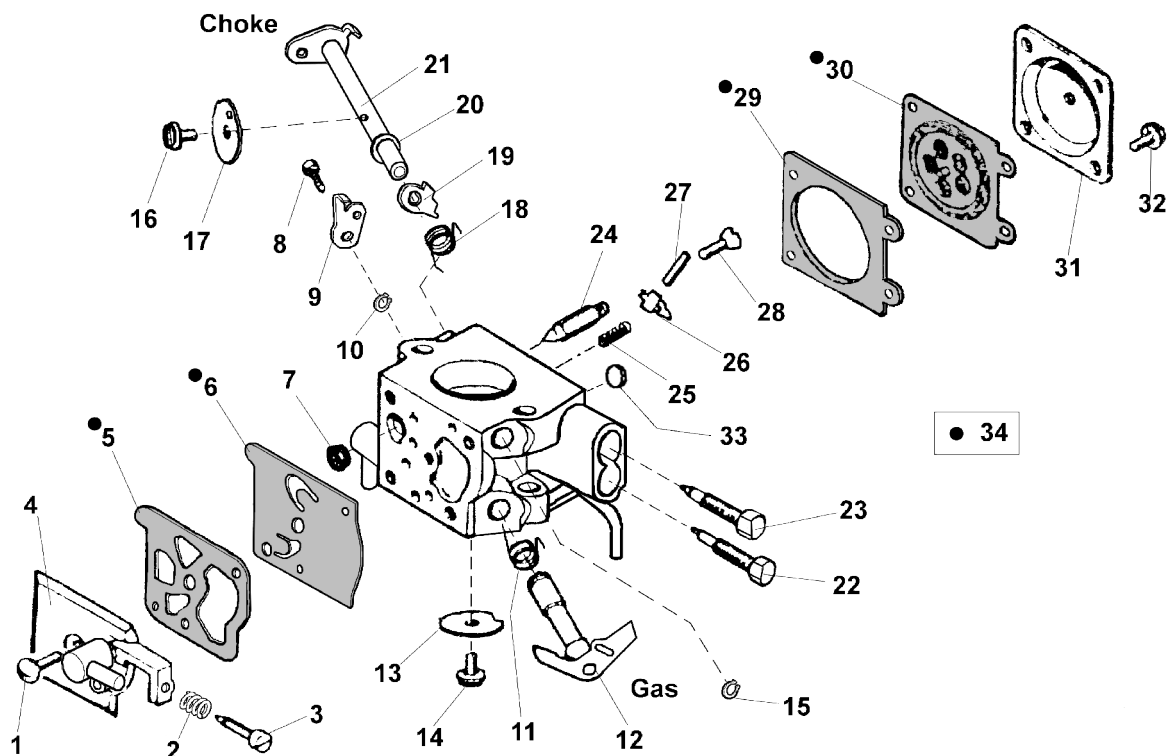

Carburatore - Carburateur - Carburetor (WT-777) - GR. 206

Ref. 36422
(WT-1043)

RIF. REF.	COD. N° / P P / N°	Q.	DESCRIZIONE - DESCRIPTION	RIF. REF.	COD. N° / P P / N°	Q.	DESCRIZIONE - DESCRIPTION
1	35190	1	VITE - VIS - SCREW	18	36109	1	MOLLA - RESSORT - SPRING
2	35189	1	MOLLA - RESSORT - SPRING	19	36108	1	LEVA - LEVIER - LEVER
3	36112	1	VITE - VIS - SCREW	20	36110	1	ROSETTA - RONDELLE - WASHER
4	36046	1	COPERCHIO - COUVERCLE - COVER	21	36111	1	ALBERO - ARBRE - SHAFT
5	35186	1	GUARNIZIONE - JOINT - GASKET	22	35982	1	VITE - VIS - SCREW
6	35185	1	MEMBRANA - MEMBRANE - DIAPHRAGM	23	23500	1	VITE - VIS - SCREW
7	20245	1	FILTRO - FILTRE - FILTER	24	20243	1	SPILLO - PIVOT - PIN
8	35183	1	VITE - VIS - SCREW	25	36119	1	MOLLA - RESSORT - SPRING
9	36117	1	LEVA - LEVIER - LEVER	26	20239	1	LEVA - LEVIER - LEVER
10	21896	1	ANELLO ELAST. - CIRCLIP - SNAP RING	27	20241	1	PERNO - PIVOT - PIN
11	36116	1	MOLLA - RESSORT - SPRING	28	35167	1	VITE - VIS - SCREW
12	36115	1	ALBERO - ARBRE - SHAFT	29	36120	1	GUARNIZIONE - JOINT - GASKET
13	36114	1	FARFALLA - SOUPE - VALVE	30	20237	1	MEMBRANA - MEMBRANE - DIAPHRAGM
14	35183	1	VITE - VIS - SCREW	31	35172	1	COPERCHIO - COUVERCLE - COVER
15	21896	1	ANELLO ELAST. - CIRCLIP - SNAP RING	32	35173	4	VITE - VIS - SCREW
16	35183	1	VITE - VIS - SCREW	33	41164	1	TAPPO - BOUCHON - PLUG
17	36107	1	FARFALLA - SOUPE - VALVE	34	36121	1	KIT: MEMBR. - MEMBR. - DIAPH.

NOTES