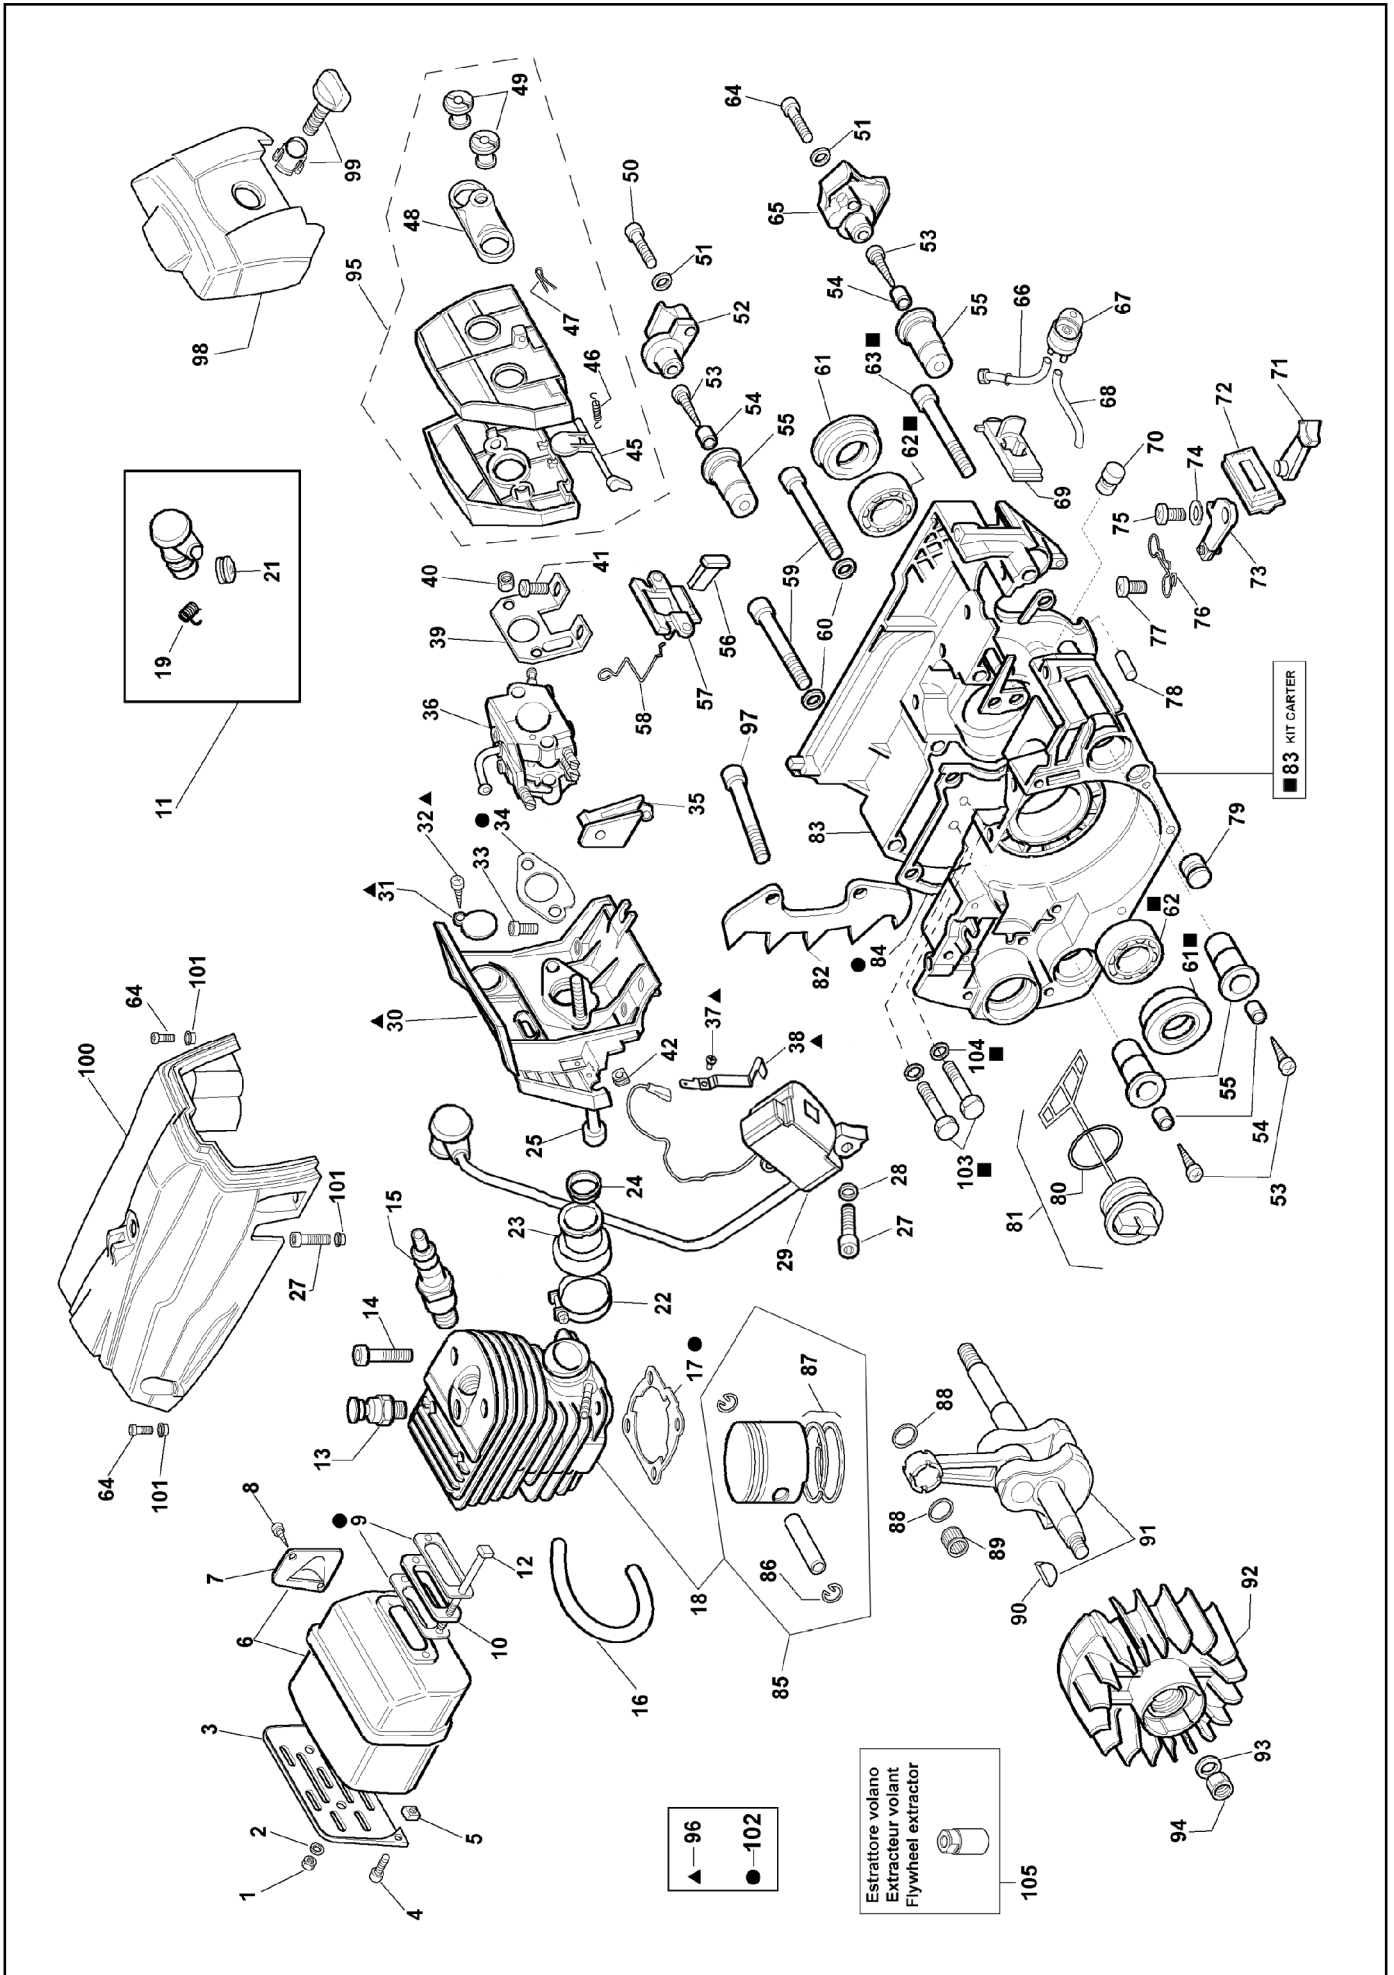

Motore - Moteur - Engine (ACTIVE 51.51 - 56.56 - 62.62) - Gr. 200

Motore - Moteur - Engine (ACTIVE 51.51 - 56.56 - 62.62) - Gr. 200