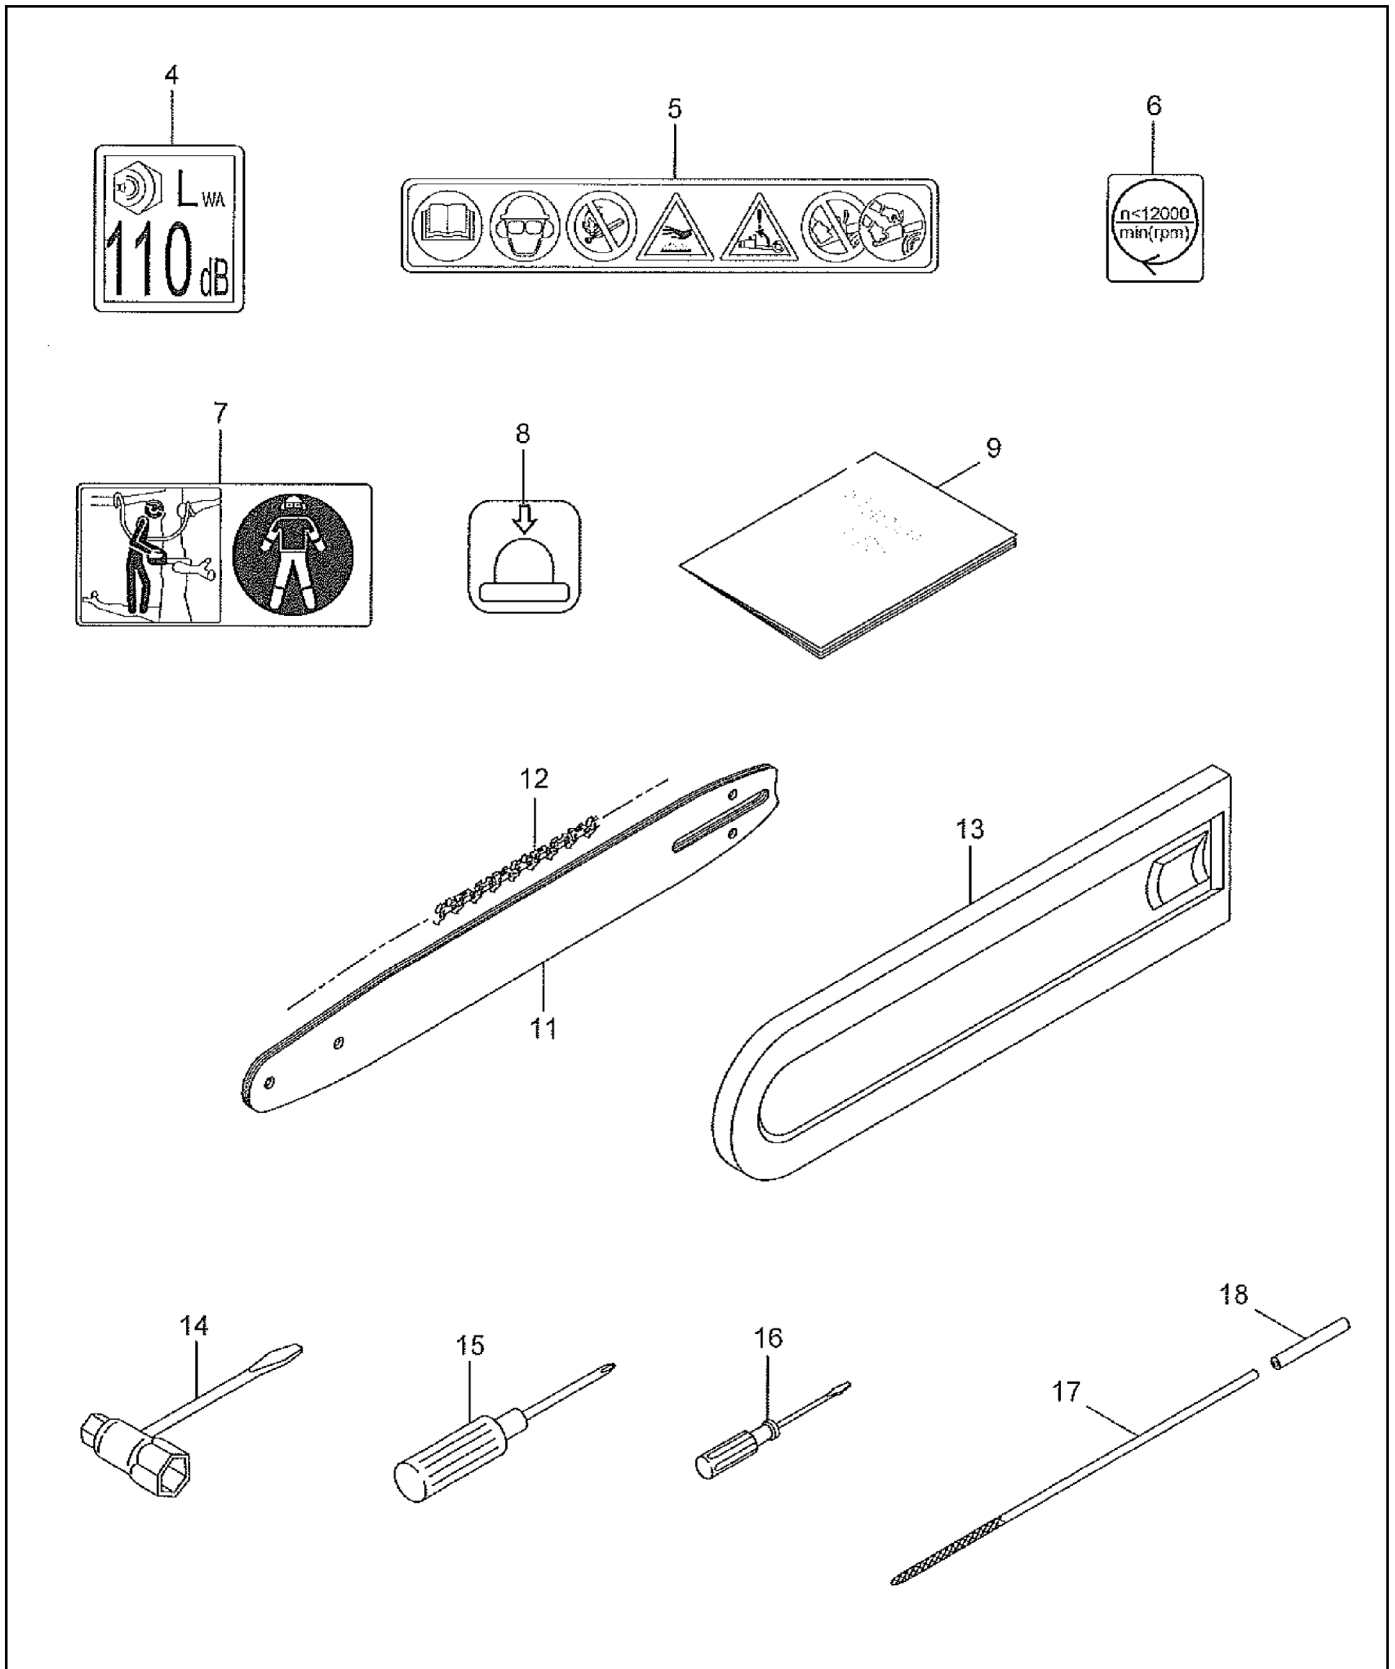

Accessori - Accessoires - Accessories (ACTIVE 28.28) - Gr. 220

RIF. REF.	COD. N° / P P / N°	Q.	DESCRIZIONE - DESCRIPTION	RIF. REF.	COD. N° / P P / N°	Q.	DESCRIZIONE - DESCRIPTION
4	24065	1	DECAL	12	23878	1	CATENA - CHAINE (40)
5	24178	1	DECAL		36019		CATENA - CHAINE (45)
6	24196	1	DECAL	13	24110	1	PROTEZIONE - PROTECTION - GUARD
7	24197	1	DECAL	14	24207	1	CHIAVE - SPANNER
8	24064	1	DECAL	15	24154	1	CACCIAVITE - SCREWDRIVER
9	24306	1	MAN. D'ISTRUZIONE - INSTRUCTION MAN.	16	24177	1	CACCIAVITE - SCREWDRIVER
11	23877	1	BARRA - GUIDE - BAR (10")	17	24152	1	LIMA - RASP
	36018	1	BARRA - GUIDE - BAR (12")	18	24153	1	SUPPORTO - SUPPORT - BRACKET