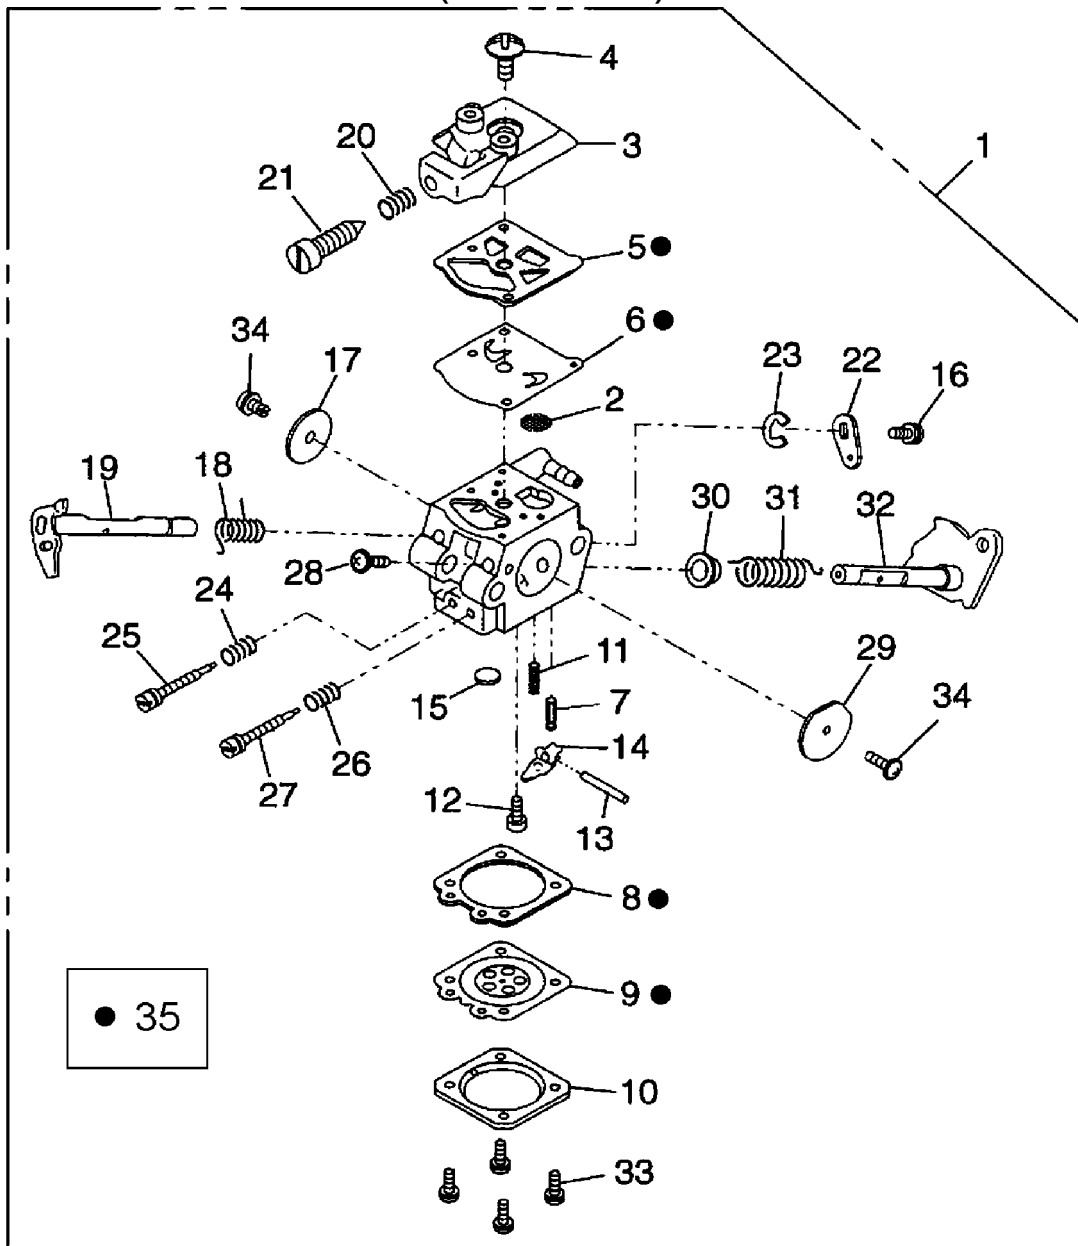

Carburatore - Carburateur - Carburetor Gr. 212

Ref. 41140
(WT-576A)

RIF REF	COD N° / P P / N	Q	DESCRIZIONE - DESCRIPTION	RIF REF	COD N° / P P / N	Q	DESCRIZIONE - DESCRIPTION
1	41140	1	CARBURATORE - CARBUR. - CARBUR.	19	41168	1	ALBERO - ARBRE - SHAFT
2	41151	1	FILTRO - FILTRE - SCREEN	20	41169	1	MOLLA - RESSORT - SPRING
3	41152	1	COPERCHIO - COUVERCLE - COVER	21	41170	1	VITE - VIS - SCREW
4	41153	1	VITE - VIS - SCREW	22	41171	1	LEVA - LEVIER - LEVER
5	41154	1	GUARNIZIONE - JOINT - GASKET	23	41172	1	ANELLO ELAST. - CIRCLIP - SNAP RING
6	41155	1	MEMBRANA - MEMBRANE - DIAPHRAGM	24	41173	1	MOLLA - RESSORT - SPRING
7	41156	1	VALVOLA - VALVE - VALVE	25	41174	1	REGISTRO - AIGUILLE - NEEDLE (L)
8	41157	1	GUARNIZIONE - JOINT - GASKET	26	41175	1	MOLLA - RESSORT - SPRING
9	41158	1	MEMBRANA - MEMBRANE - DIAPHRAGM	27	41176	1	REGISTRO - AIGUILLE - NEEDLE (H)
10	41159	1	COPERCHIO - COUVERCLE - COVER	28	41177	1	VITE - VIS - SCREW
11	41160	1	MOLLA - RESSORT - SPRING	29	41178	1	VALVOLA - VALVE - VALVE
12	41161	1	VITE - VIS - SCREW	30	41179	1	DISTANZIALE - ENTRETOISE - SPACER
13	41162	1	PERNO - PIVOT - PIN	31	41180	1	MOLLA - RESSORT - SPRING
14	41163	1	LEVA - LEVIER - LEVER	32	41181	1	ALBERO - ARBRE - SHAFT
15	41164	1	TAPPO - BOUCHON - PLUG	33	41182	4	VITE - VIS - SCREW
16	41165	1	VITE - VIS - SCREW	34	41183	2	VITE - VIS - SCREW
17	41166	1	VALVOLA - VALVE - VALVE	35	41184	1	KIT:MEMBRANA - MEMBRANE - DIAPHRAGM
18	41167	1	MOLLA - RESSORT - SPRING