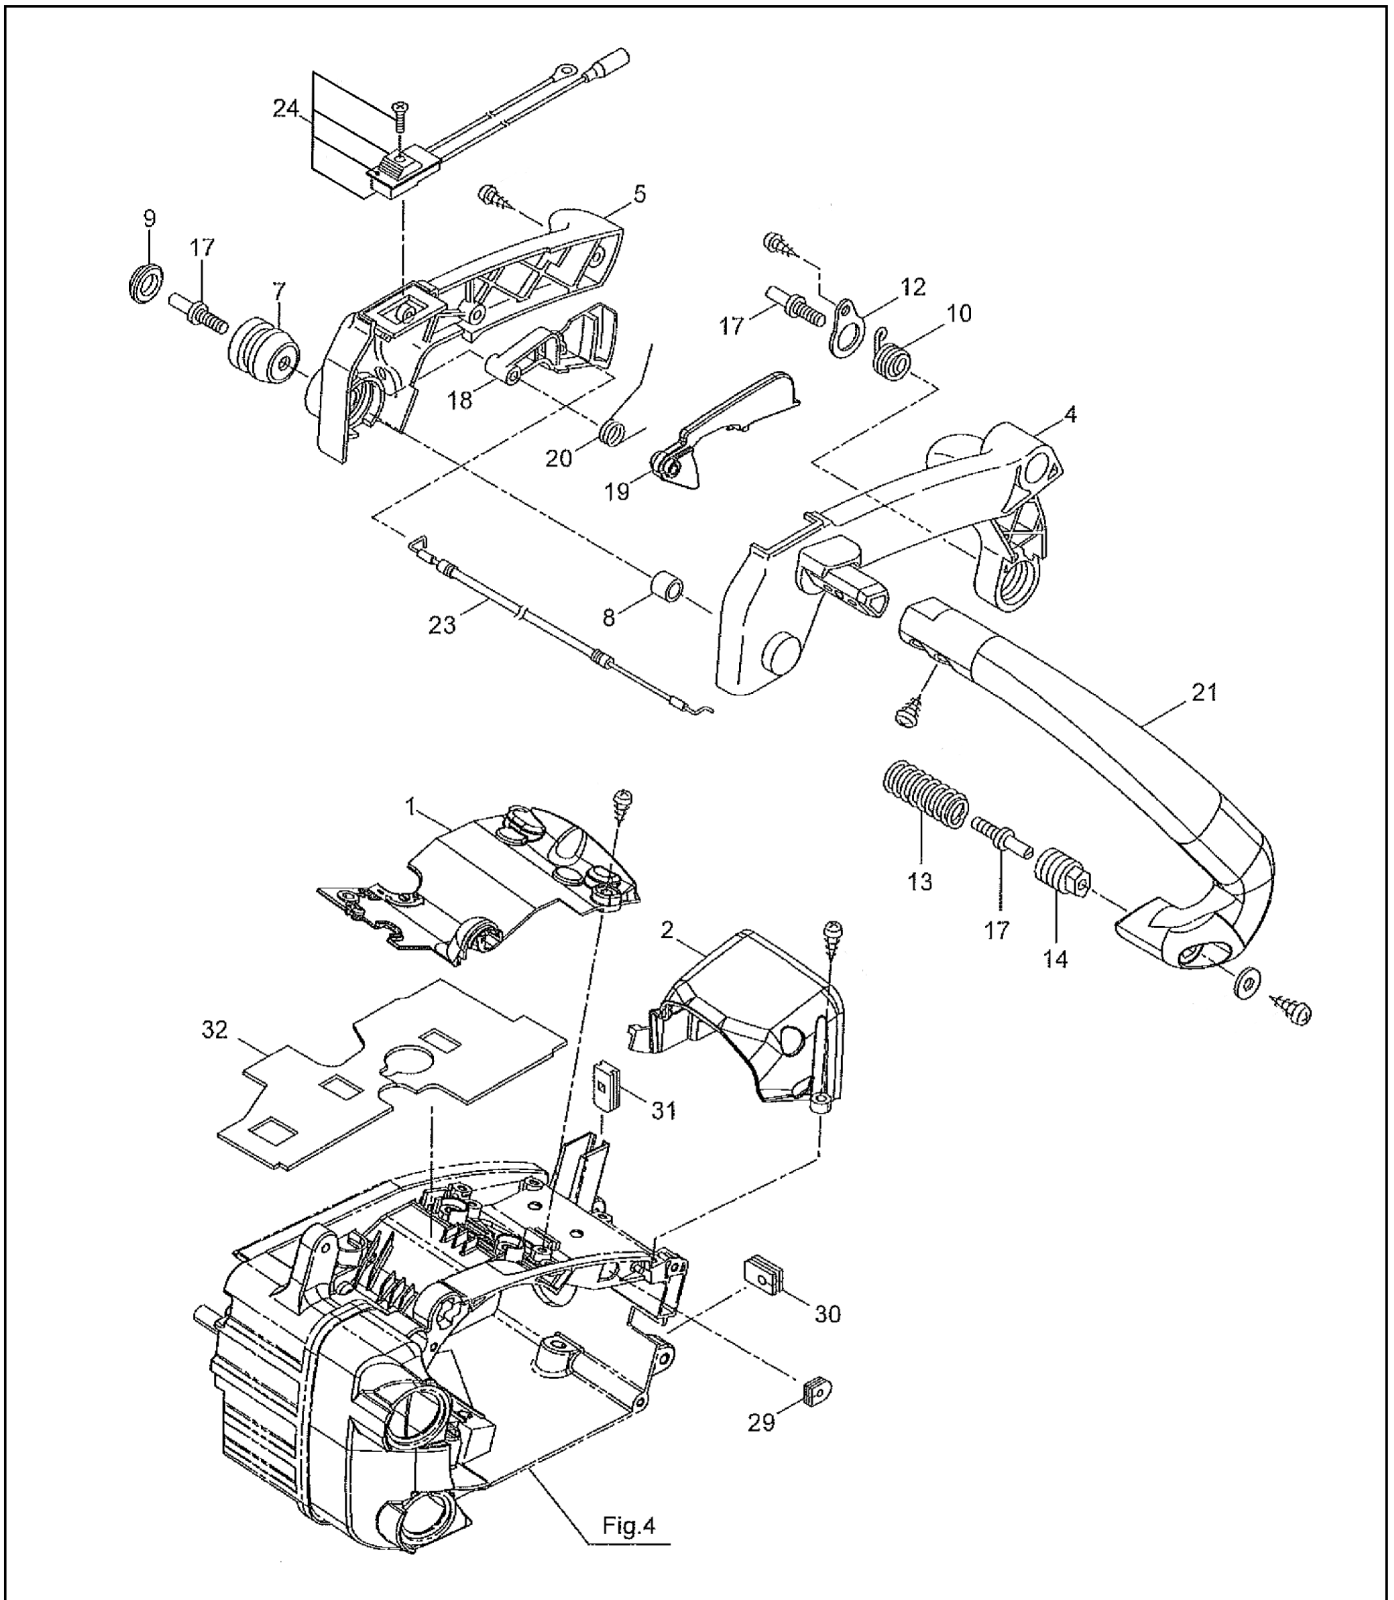

Impugnatura - Poignee - Handle (ACTIVE 28.28) - Gr. 218

Fig.4

RIF. REF.	COD. N° / P P / N°	Q.	DESCRIZIONE - DESCRIPTION	RIF. REF.	COD. N° / P P / N°	Q.	DESCRIZIONE - DESCRIPTION
1	24103	1	COPERCHIO - COUV. - COVER	17	24076	3	VITE - VIS - SCREW
2	24162	1	SUPPORTO - SUPPORT - BRACKET	18	24136	1	LEVA ACC. - LEVIER ACC. - LEVER ACC.
4	24143	1	SEMI-IMPUGNATURA - POIGNEE - HANDLE (SX)	19	24137	1	LEVA SICUR. - LEVIER - LEVER
5	24144	1	SEMI-IMPUGNATURA - POIGNEE - HANDLE (DX)	20	24131	1	MOLLA - RESSORT - SPRING
7	24123	1	AMMORTIZ.-AMORTISS.-SHOCK ABS.	21	24142	1	IMPUGNATURA - POIGNEE - HANDLE (SX)
8	24115	1	DISTANZIALE - ENTRETOISE - SPACER	23	24111	1	LEVA - LEVIER - LEVER
9	24075	1	TAPPO - BOUCHON - CAP	24	24165	1	KIT: INTERRUPT. INTERRUPT. - SWITCH
10	24129	1	MOLLA - RESSORT - SPRING	29	24195	1	GOMMINO - GOMME - RUBBER
12	24148	1	PIASTRINA - PLATE	30	24104	1	GOMMINO - GOMME - RUBBER
13	24130	1	MOLLA - RESSORT - SPRING	31	24147	1	GOMMINO - GOMME - RUBBER
14	24138	1	SUPPORTO - SUPPORT - BRACKET	32	24156	1	SUPPORTO - SUPPORT - BRACKET