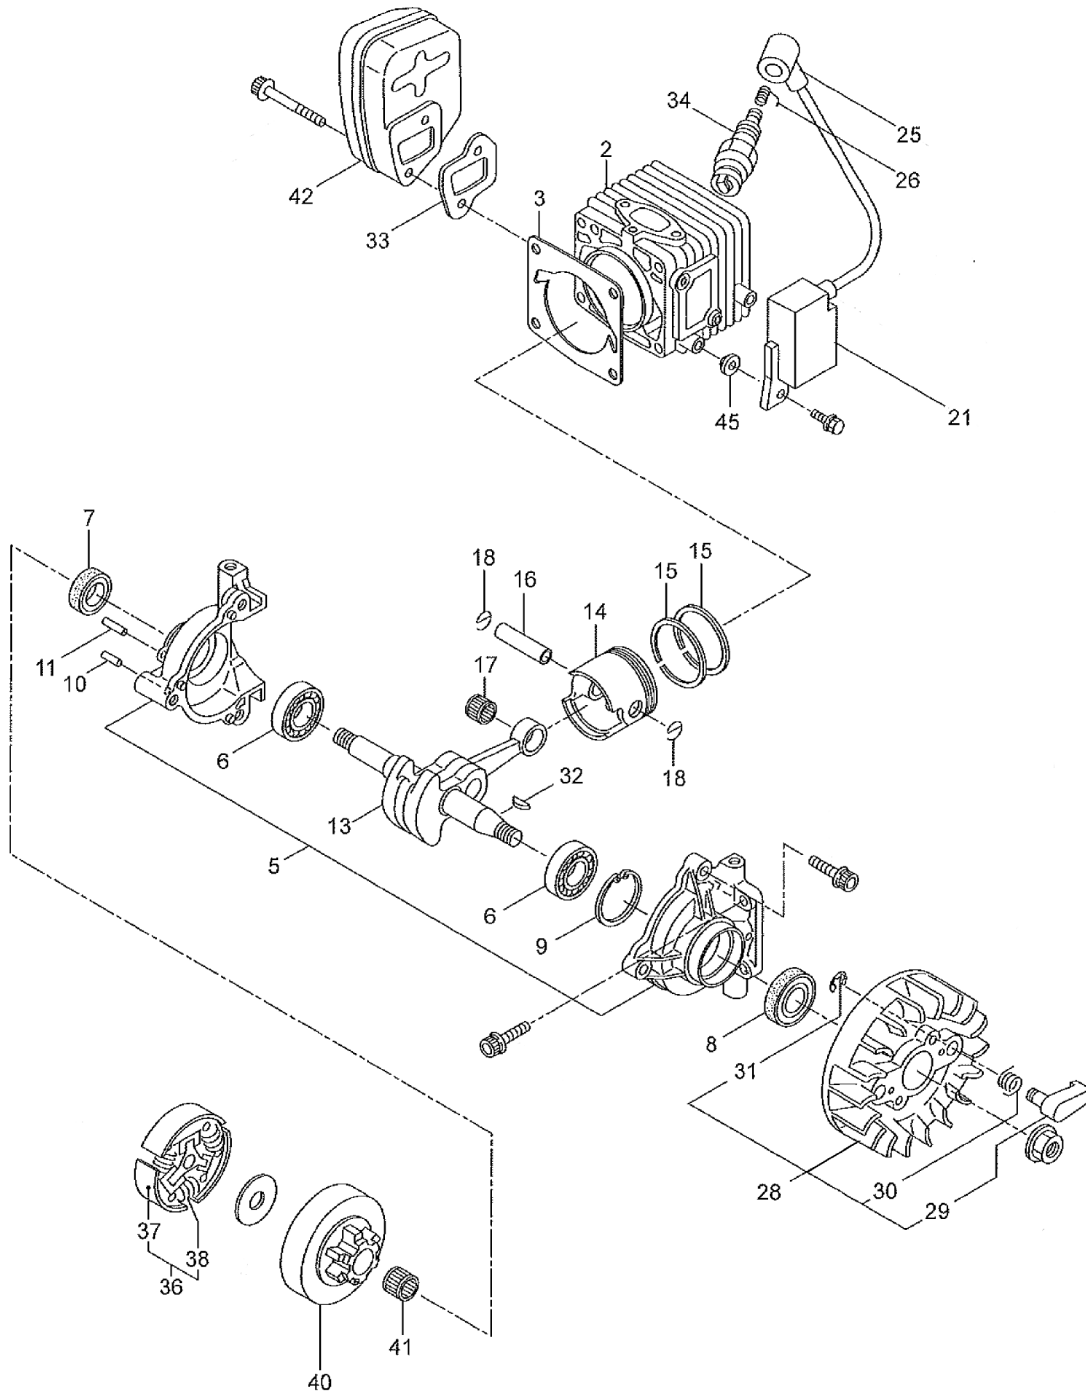

RICAMBI MOTOSEGA
PIECE DETACHEES TRONÇONNEUSE
CHAIN SAW SPARE PARTS

Mod. ACTIVE
28.28

Motore - Moteur - Engine (ACTIVE 28.28) - Gr. 213

RIF. REF.	COD. N° / P P / N°	Q.	DESCRIZIONE - DESCRIPTION	RIF. REF.	COD. N° / P P / N°	Q.	DESCRIZIONE - DESCRIPTION
2	24211	1	CILINDRO - CYLINDER	25	24049	1	CAPPUCCIO - CACHE - COVER
3	24213	1	GUARNIZIONE - JOINT - GASKET	26	24050	1	MOLLA - RESSORT - SPRING
5	24210	1	CARTER	28	24200	1	KIT: VOLANO - VOLANT - FLYWHEEL
6	24088	2	CUSCINETTO - ROULEMENT - BEARING	29	24108	2	CRICCHETTO - CLIQUET - PAWL
7	24146	1	ANELLO DI TENUTA - JOINT - SEAL	30	24107	2	MOLLA - RESSORT - SPRING
8	24054	1	ANELLO DI TENUTA - JOINT - SEAL	31	24003	2	ANELLO ELAST. - CIRCLIP - SNAPRING
9	24004	1	ANELLO ELAST. - CIRCLIP - SNAPRING	32	24051	1	CHIAVETTA - CLAVETTE - KEY
10	24112	1	SPINA - GOUPILLES - PIN	33	24074	1	GUARNIZIONE - JOINT - GASKET
11	24096	1	SPINA - GOUPILLES - PIN	34	24199	1	CANDELA - BOUGIE - SPARK PLUG
13	24135	1	ALBERO M. - VILEBREQ. - CRANHSHAFT	36	24100	1	KIT: FRIZIONE - EMBRAYAGE - CLUTCH
14	24202	1	PISTONE - PISTON	37	24149	3	PATTINO - MACHOIRE - SHOE
15	24127	2	SEGMENTO - SEGMENT - RING	38	24150	1	MOLLA - RESSORT - SPRING
16	24128	1	SPINOTTO - PIVOT - PIN	40	24168	1	CAMPANA - TAMBOUR - DRUM 3/8"
17	24047	1	GABBIA - ROULEMENT - BEARING	41	24145	1	GABBIA - ROULEMENT - BEARING
18	24055	2	ANELLO ELAST. - CIRCLIP - SNAPRING	42	24212	1	MARMITTA - POT D'ECHAPP. - MUFFLER
21	24218	1	KIT: BOBINA - BOBINE - COIL	45	24214	2	DISTANZIALE - ENTRETOISE - SPACER