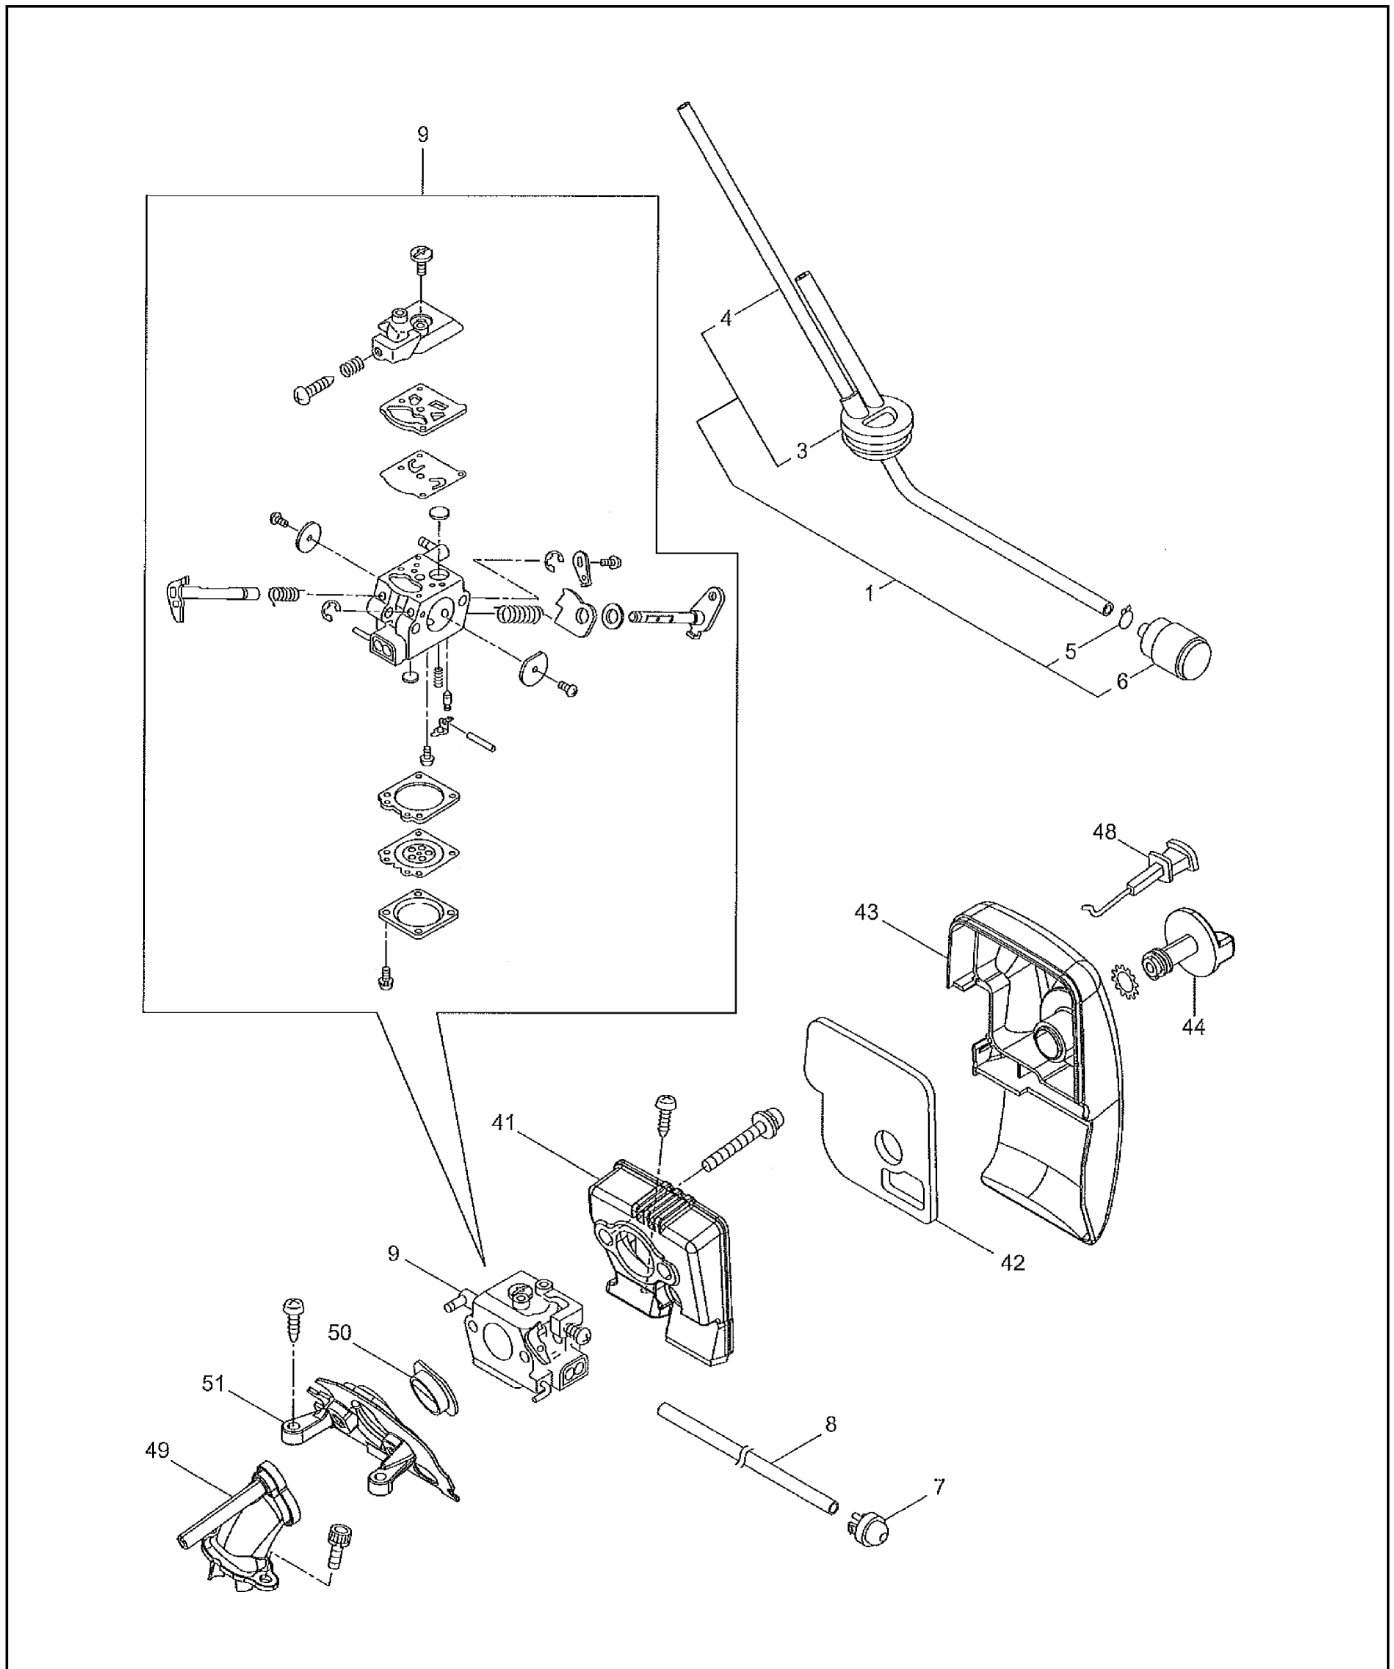

Carburatore - Carburateur - Carburetor (ACTIVE 28.28) - Gr. 215

RIF. REF.	COD. N° / P P / N°	Q.	DESCRIZIONE - DESCRIPTION	RIF. REF.	COD. N° / P P / N°	Q.	DESCRIZIONE - DESCRIPTION
1	24077	1	KIT: TUBO - TUBE - PIPE (MIX)	41	24101	1	SCATOLA - CARTER - HOUSING
3	24079	1	PASSATUBI - OILLET - GRUMMET	42	24125	1	FILTRO - FILTRE - FILTER
4	24080	1	TUBO - TUBE - PIPE	43	24120	1	COPERCHIO - COUVERCLE - COVER
5	24052	1	CLIP	44	24102	1	VITE - VIS - SCREW
6	24062	1	PESCANTE - FILTRE - FILTER	48	24121	1	LEVA - LEVIER - LEVER
7	24067	1	VALVOLA - SOUPAPE - AIR-PURGE	49	24082	1	COLLETTORE - COLLECTEUR - COLLECTOR
8	24081	1	TUBO CARB. - TUYAU CARB. - INLET PIPE	50	24206	1	TAPPO - BOUCHON - PLUG
9	24216	1	CARBURATORE - CARBUR - CARBUR	51	24083	1	SUPPORTO - SUPPORT - BRACKET