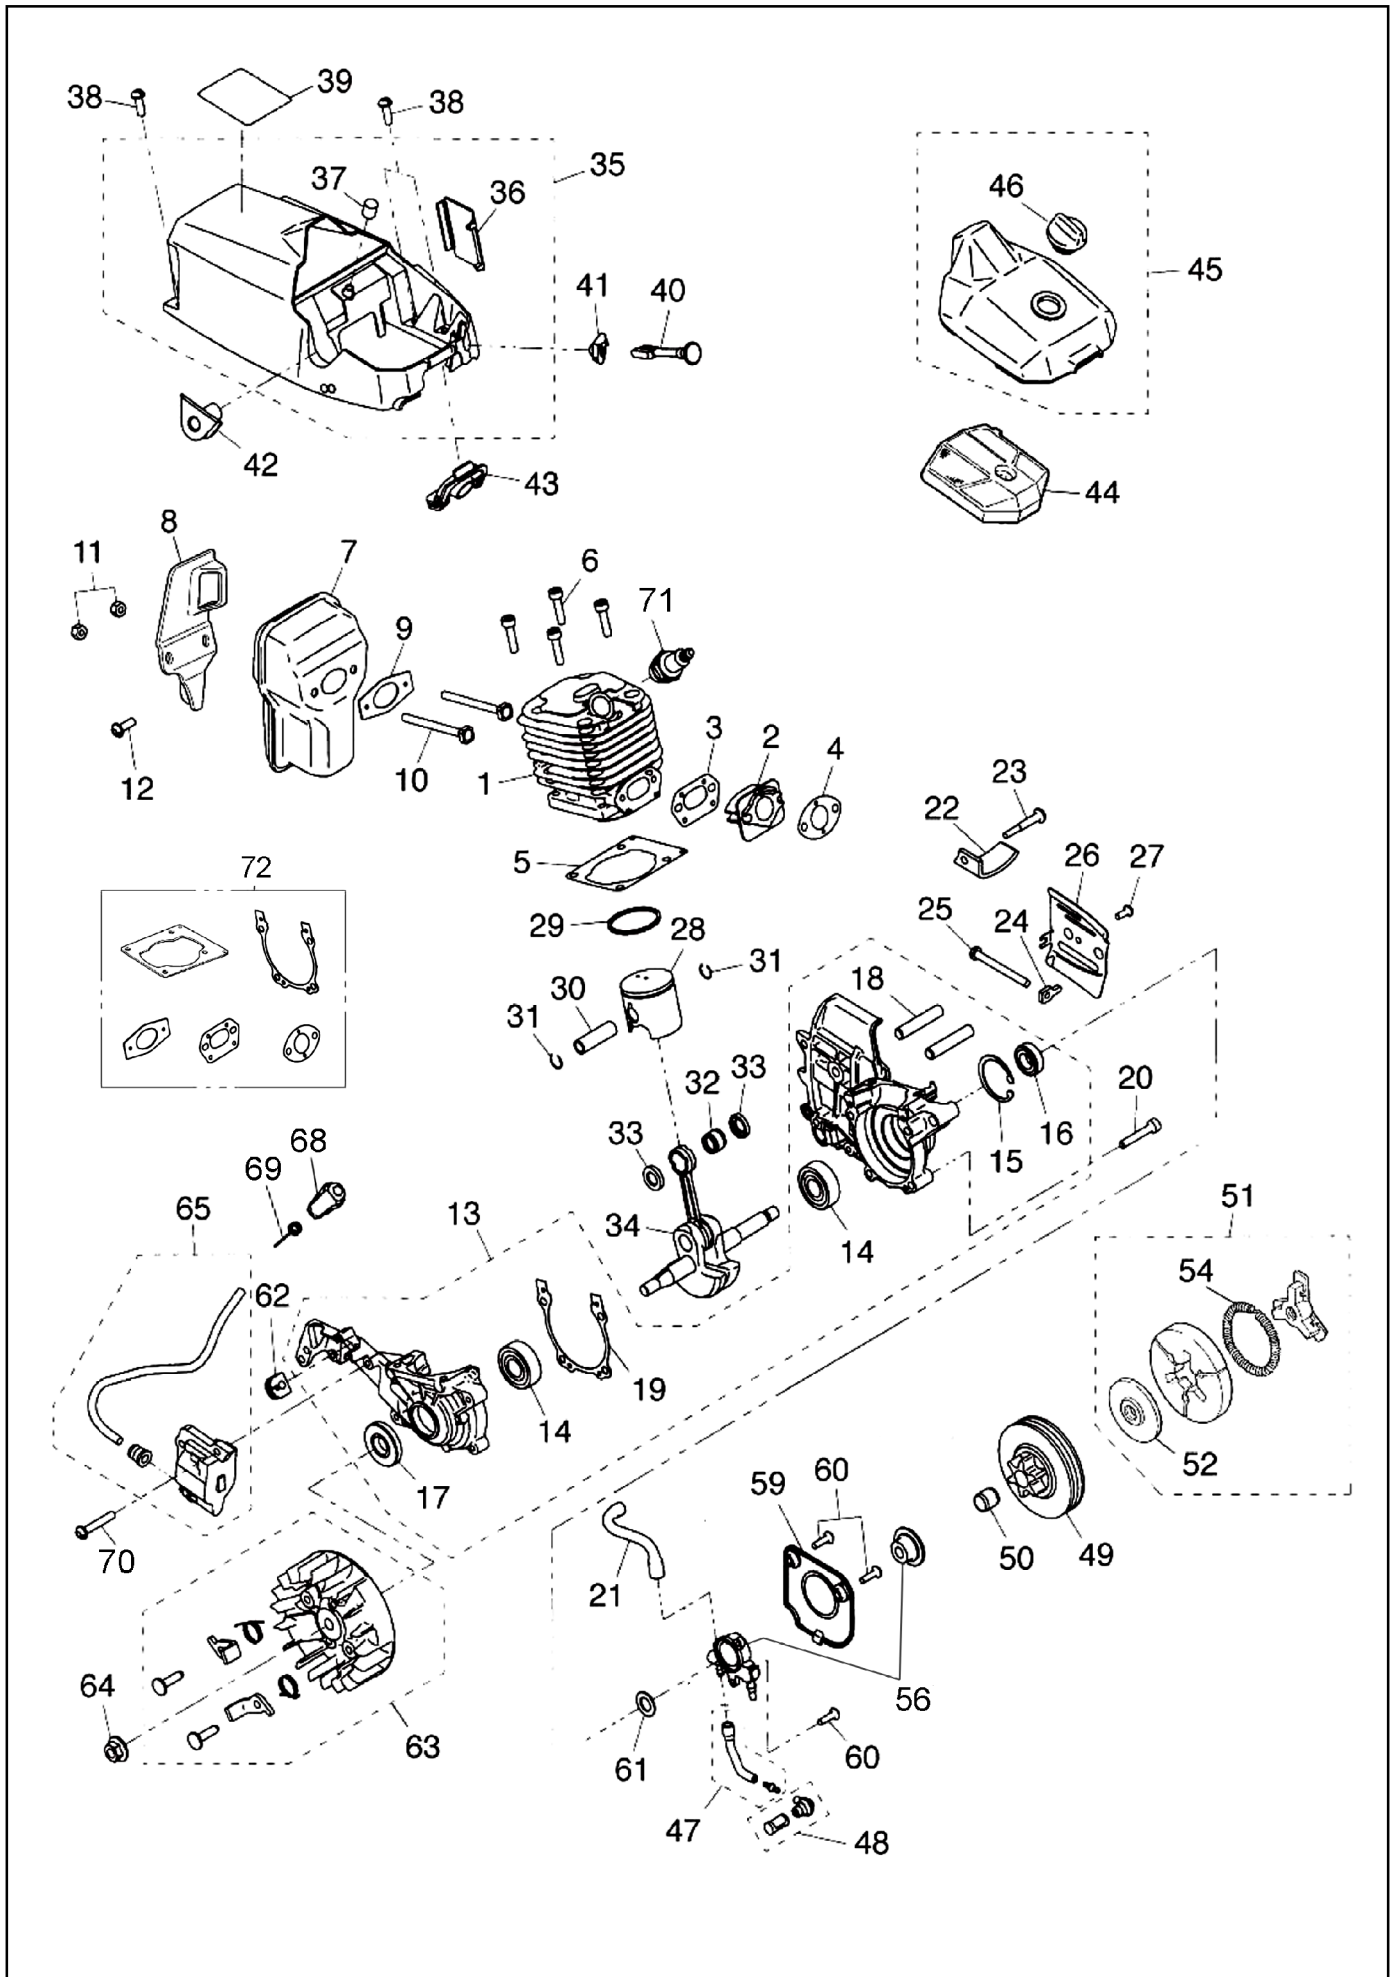

Motore - Moteur - Engine (ACTIVE 41.41) - Gr. 210

Motore - Moteur - Engine (ACTIVE 41.41) - Gr. 210

RIF REF	COD N° / P P / N	Q	DESCRIZIONE - DESCRIPTION	RIF REF	COD N° / P P / N	Q	DESCRIZIONE - DESCRIPTION
1	41001	1	CILINDRO - CYLINDER	36	41036	1	COPERCHIO - COUVERCLE - CAP
2	41002	1	COLLETTORE - FLASQUE - INSULATOR	37	41037	1	GOMMINO - GOMME - GROMMET
3	41003	1	GUARNIZIONE - JOINT - GASKET	38	41038	4	VITE - VIS - SCREW
4	41004	1	GUARNIZIONE - JOINT - GASKET	39	41039	1	ETICHETTA - DECAL - LABEL
5	41005	1	GUARNIZIONE - JOINT - GASKET	40	41040	1	LEVA - LEVIER - ROD
6	41006	4	VITE - VIS - BOLT	41	41041	1	GOMMINO - GOMME - GROMMET
7	41007	1	MARMITTA - POT D'ECHAPP - MUFFLER	42	41042	1	GOMMINO - GOMME - GROMMET
8	41008	1	LAMIERINO - SUPPORT - STAY	43	41043	1	GOMMINO - GOMME - GROMMET
9	41009	1	GUARNIZIONE - JOINT - GASKET	44	41044	1	FILTRO ARIA - FILTRE - AIR FILTER
10	41010	2	VITE - VIS - BOLT	45	41190	1	COPER. - COUVER. - COVER (Bianco-White)
11	41011	2	DADO - ECROU - NUT	46	41046	1	POMOLO - BOUTON - KNOB
12	41012	1	VITE - VIS - SCREW	47	41047	1	TUBO - TUBE - PIPE
13	41013	1	CARTER COMPL. - CRANKCASE ASS'Y	48	41048	1	FILTRO - FILTRE - FILTER
14	20641	2	CUSCINETTO - ROULEMENT - BEARING	49	41049	1	CAMPANA - TAMBOUR - DRUM (3/8")
15	20229	1	ANELLO ELAS. - ANNEAUX - SNAP RING		41196	1	CAMPANA - TAMBOUR - DRUM (.325)
16	41016	2	ANELLO TEN. - JOINT - SEAL	50	41050	1	GABBIA - ROULEMENT - BEARING
17	41017	1	ANELLO TENUTA - JOINT - OIL SEAL	51	41051	1	FRIZIONE - EMBRAYAGE - CLUTCH
18	41018	2	PRIGIONIERA - VIS - STUD	52	41052	1	RONDELLA - RONDELLE - WASHER
19	41019	1	GUARNIZIONE - JOINT - GASKET	54	41054	1	MOLLA - RESSORT - SPRING
20	41020	4	VITE - VIS - BOLT	56	41056	1	KIT: POMPA OLIO - PUMP HUILE - OIL PUMP (3/8")
21	41021	1	TUBO - TUBE - PIPE		41197	1	KIT: POMPA OLIO - PUMP HUILE - OIL PUMP (0,325")
22	41022	1	LAMIERINO - SUPPORT - CHAIN CATCHER	59	41059	1	COPERCHIO - COUVERCLE - COVER
23	41023	1	VITE - VIS - SCREW	60	41060	4	VITE - VIS - SCREW
24	41024	1	NOTTOLINO - PIVOT - NUT TENSIONER	61	41061	1	RONDELLA - RONDELLE - WASHER
25	41025	1	VITE - VIS - SCREW	62	41062	1	GOMMINO - GOMME - GROMMET
26	41026	1	LAMIERINO - SUPPORT - PLATE (A)	63	41063	1	VOLANO - VOLANT - FLYWHEEL
27	41027	1	VITE - VIS - SCREW	64	41064	1	DADO - ECROU - NUT
28	41028	1	PISTONE - PISTON	65	41065	1	KIT: BOBINA - BOBINE - COIL
29	41029	1	SEGMENTO - SEGMENT - RING	68	41070	1	CAPPUCCIO - GOMME - CAP
30	41030	1	SPINOTTO - PIVOT - PIN	69	41071	1	MOLLA - RESSORT - SPRING
31	41031	2	ANELLINI - ANNEAUX - SNAP RING	70	41060	2	VITE - VIS - SCREW
32	41032	1	GABBIA - ROULEMENT - BEARING	71	20938	1	CANDELA - BOUGIE - SPARK PLUG
33	41033	2	RONDELLA - RONDELLE - WASHER	72	41068	1	KIT: GUARNIZIONE - JOINT - GASKET
34	41034	1	ALBERO MOT. - VILEBREQ. - SHAFT				
35	41035	1	COFANO - COUVER. - COVER (Rosso-Red)				
	41189	1	COFANO - COUVER. - COVER (Verde-Green)				

NOTES