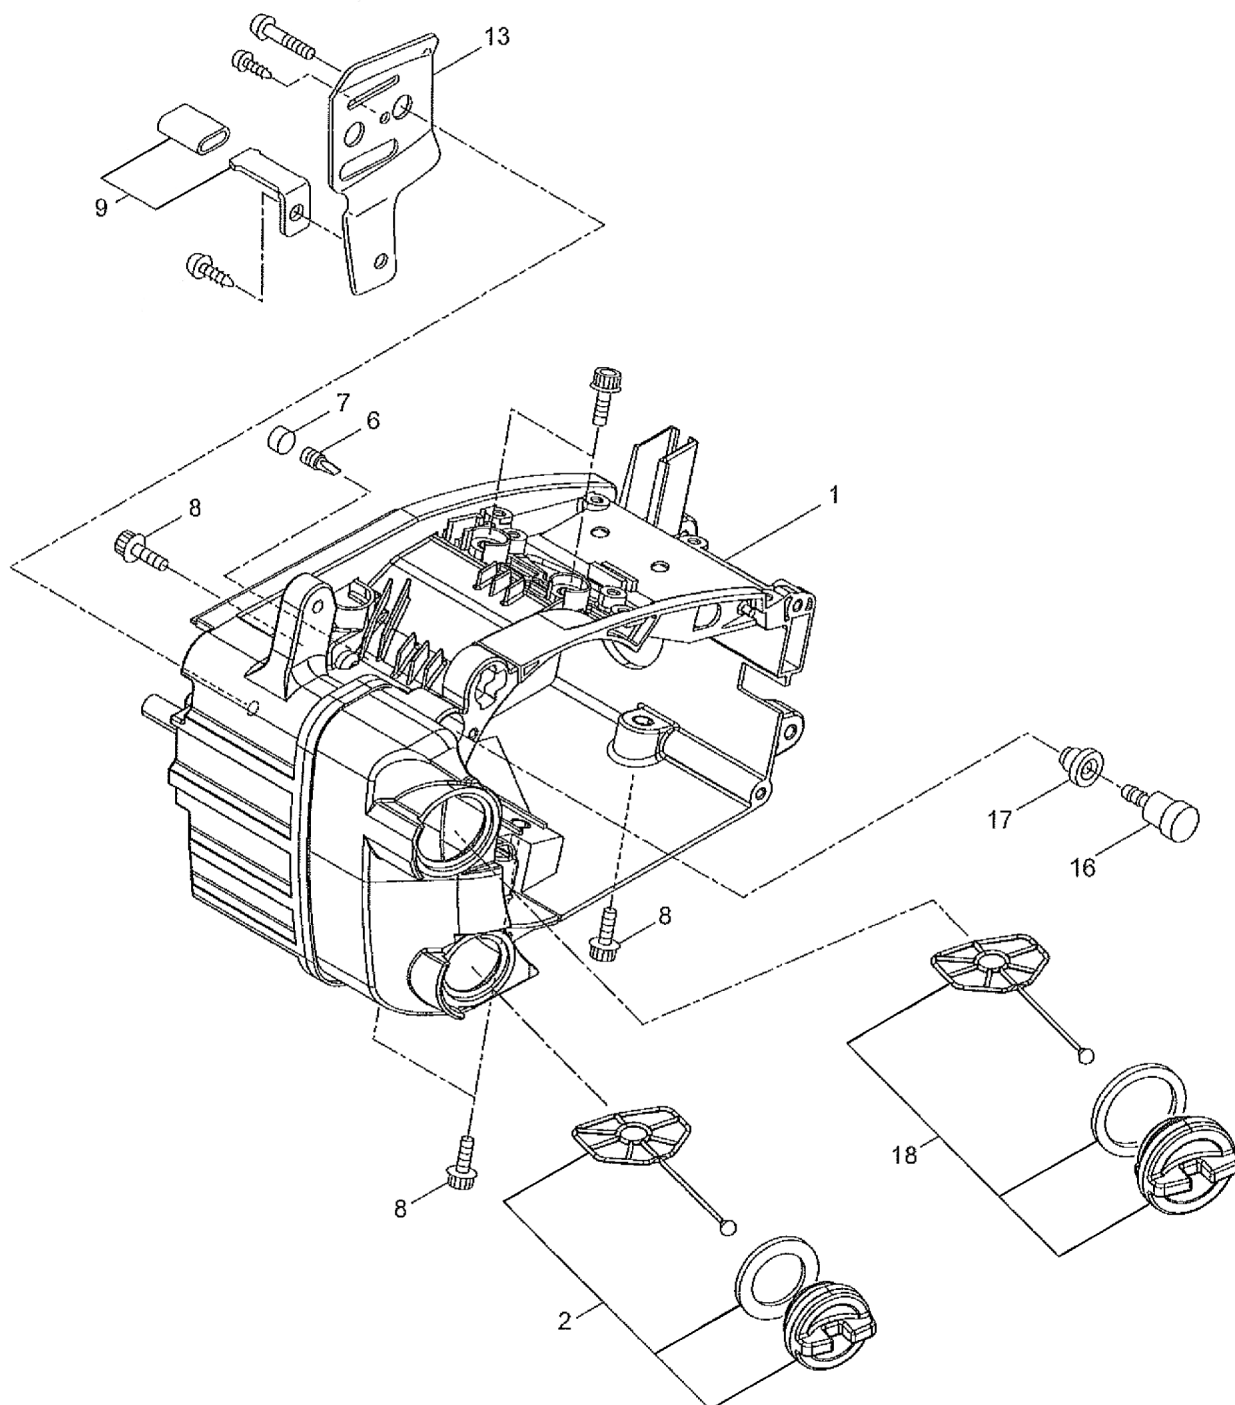

Telaio - Chassis - Frame (ACTIVE 28.28) - Gr. 216

RIF. REF.	COD. N° / P P / N°	Q.	DESCRIZIONE - DESCRIPTION	RIF. REF.	COD. N° / P P / N°	Q.	DESCRIZIONE - DESCRIPTION
1	24304	1	CARTER - CRANKCASE (verde - green)	13	24097	1	LAMERINO - SEPARATEUR - SHEET
2	24084	1	TAPPO OLIO - BOUCHON HUILE - OIL CAP	16	24155	1	SFIATO MIX - RENIFLAR MIX - MIX BREATHER
6	24119	1	SFIATO OLIO - RENIFLAR HUILE - OIL BREATHER	17	24118	1	GOMMINO - GOMME - RUBBER
7	24093	1	FILTRO - FILTRE - FILTER	18	24158	1	TAPPO MIX - BOUCHON MIX - MIX CAP
9	24172	1	FERMO CAT. - ARRET CHAINE - CHAIN CATCH.