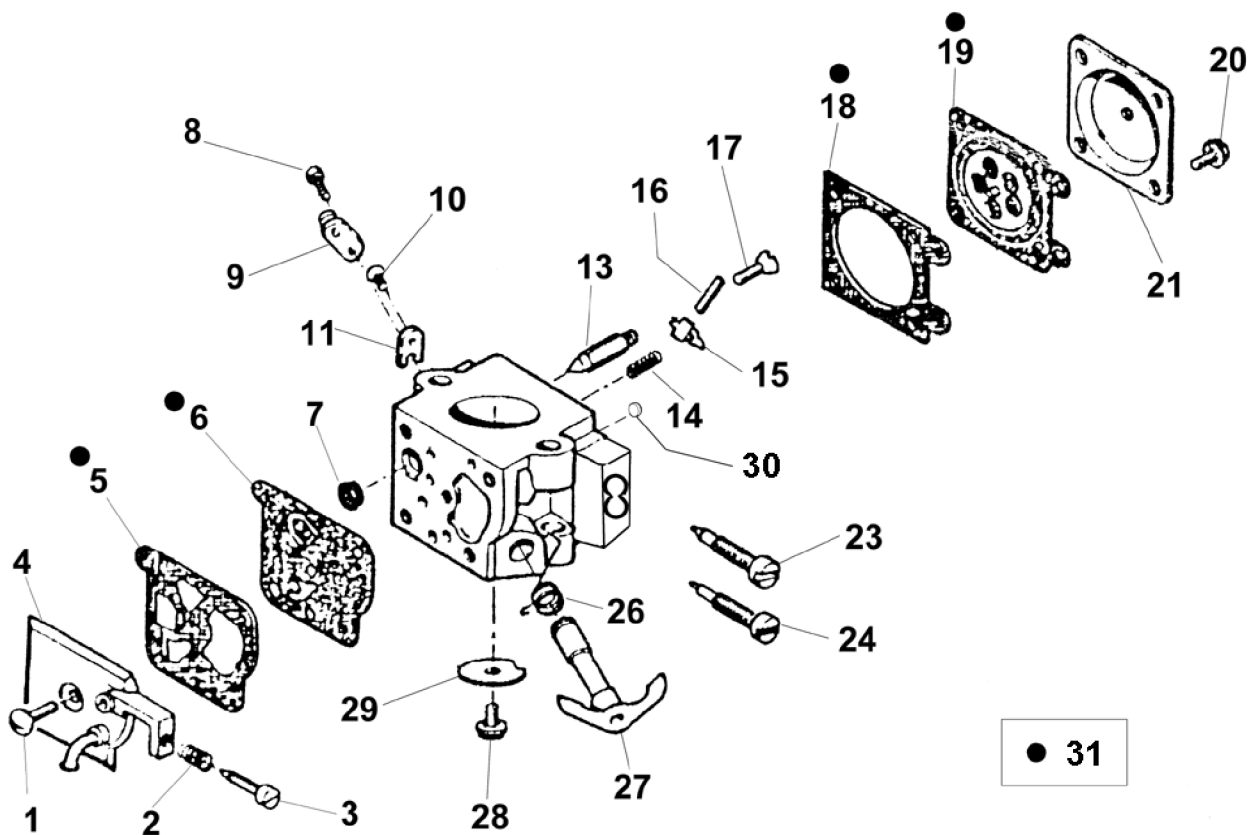

Carburatore - Carburateur - Carburetor Gr. 203

Ref. 35814
(WT-710)

RIF REF	COD N° / P P / N	Q	DESCRIZIONE - DESCRIPTION	RIF REF	COD N° / P P / N	Q	DESCRIZIONE - DESCRIPTION
1	35190	1	VITE - VIS - SCREW	16	20241	1	PERNO - PIVOT - PIN
2	35189	1	MOLLA - RESSORT - SPRING	17	35167	1	VITE - VIS - SCREW
3	35188	1	VITE - VIS - SCREW	18	35170	1	GUARNIZIONE - JOINT - GASKET
4	35597	1	COPERCHIO - COUVERCLE - COVER	19	20237	1	MEMBRANA - MEMBRANE - DIAPHRAGM
5	35186	1	GUARNIZIONE - JOINT - GASKET	20	35173	4	VITE - VIS - SCREW
6	35185	1	MEMBRANA - MEMBRANE - DIAPHRAGM	21	35172	1	COPERCHIO - COUVERCLE - COVER
7	20245	1	FILTRO - FILTRE - FILTER	23	35982	1	VITE REGOLAZIONE
8	35183	1	VITE - VIS - SCREW	24	35982	1	VITE REGOLAZIONE
9	35182	1	LEVA - LEVIER - LEVER	26	35177	1	MOLLA - RESSORT - SPRING
10	35173	1	VITE - VIS - SCREW	27	35520	1	ASSE - AXE - PIN
11	35519	1	CLIP	28	35183	1	VITE - VIS - SCREW
13	20243	1	SPIILLO - PIVOT - PIN	29	35332	1	FARFALLA - SOUPAPE - VALVE
14	35165	1	MOLLA - RESSORT - SPRING	30	41164	1	TAPPO - BOUCHON - PLUG
15	20239	1	LEVETTA - LEVIER - LEVER	31	35823	1	KIT : MEMBR. - MEMBR. - DIAPH.

NOTES