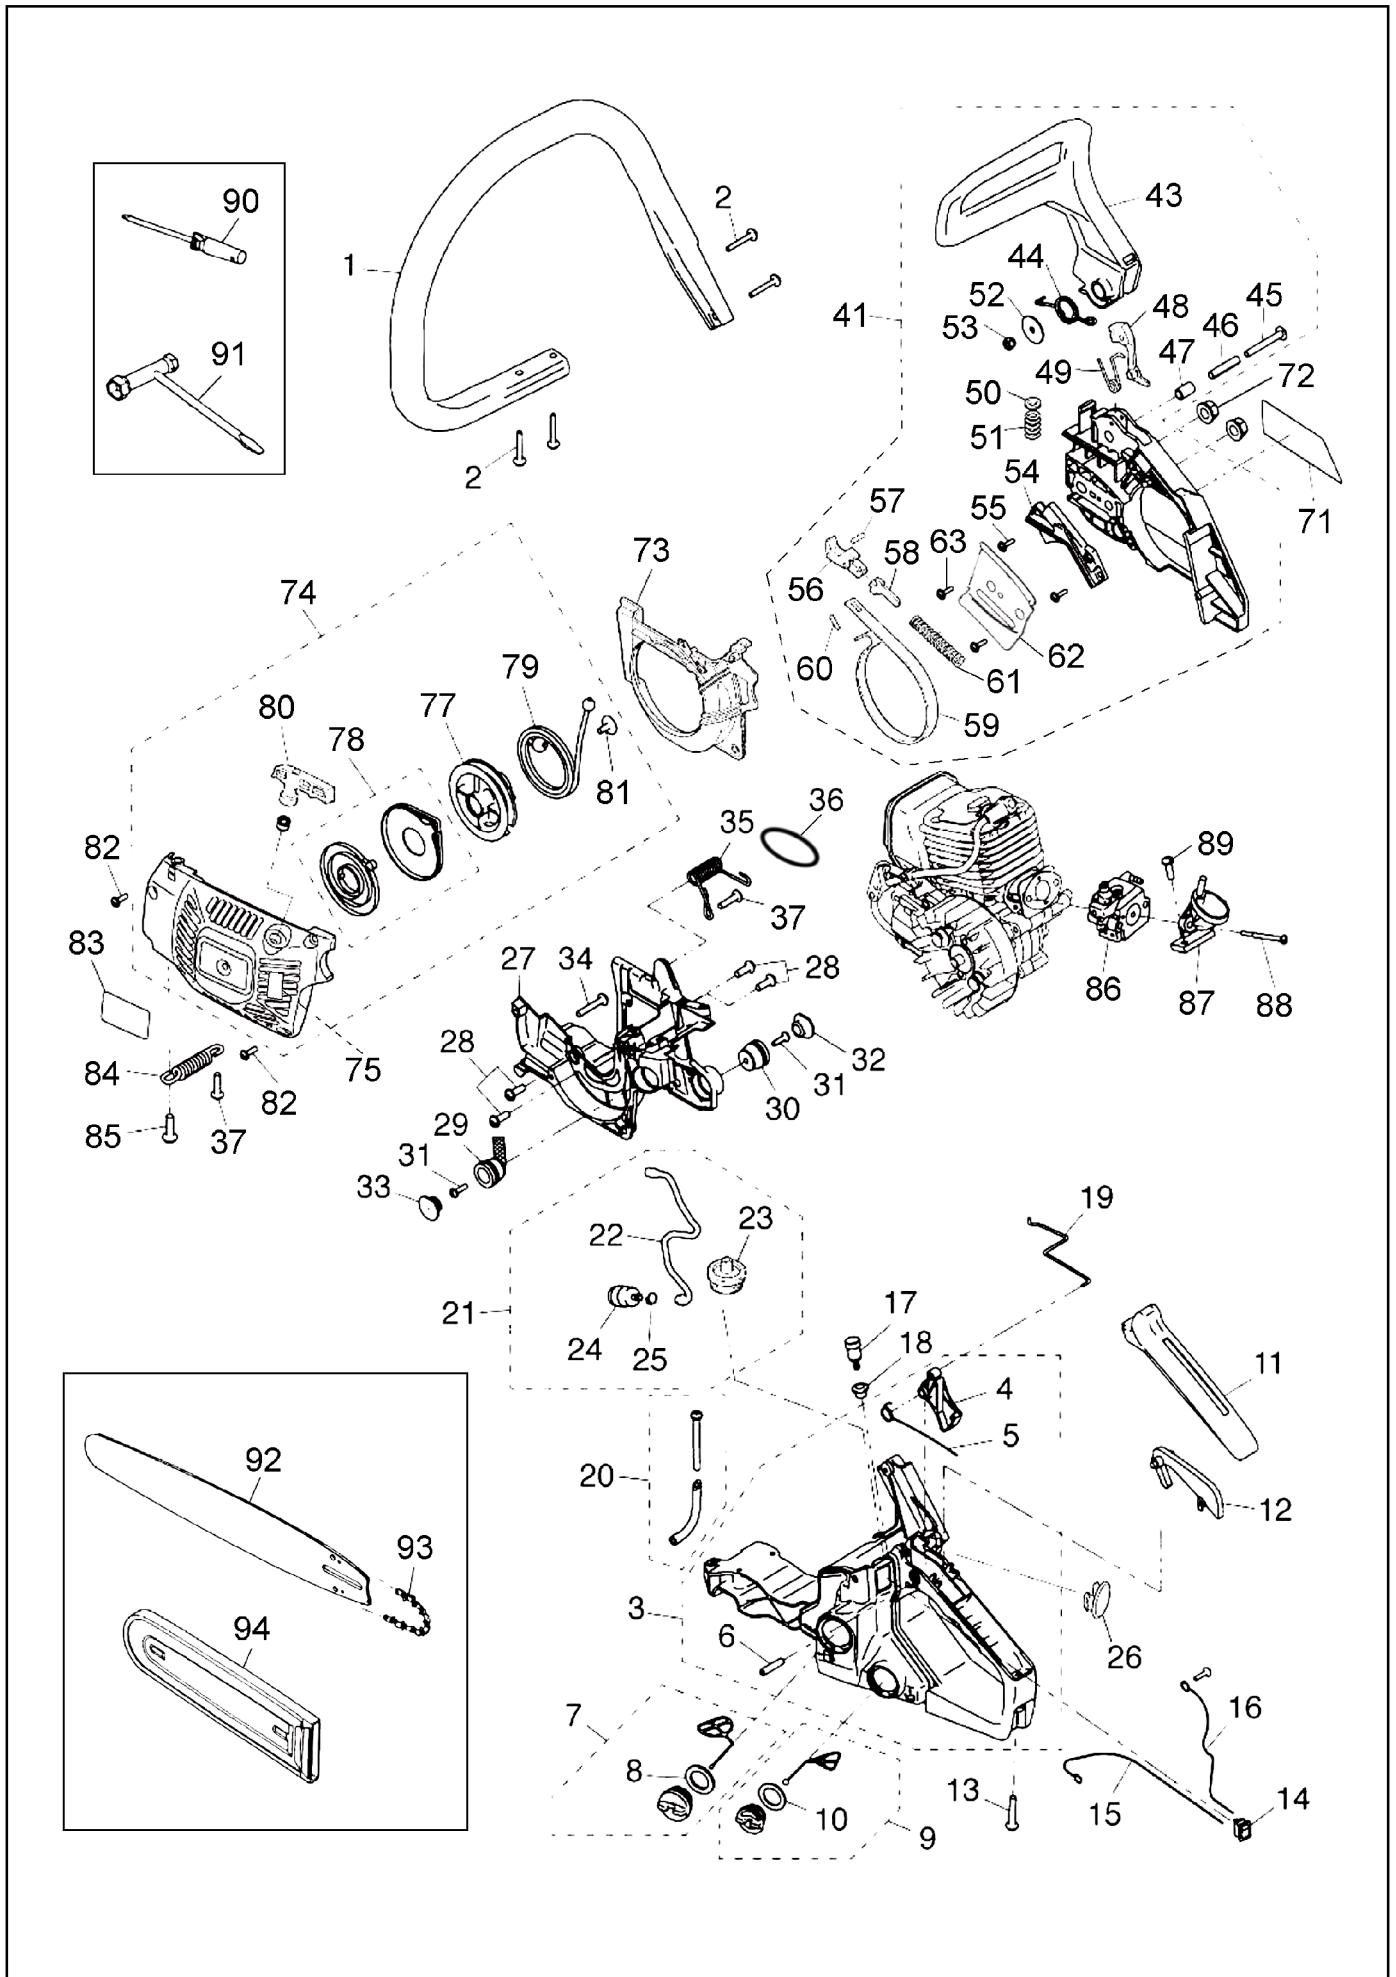

Telaio - Chassis - Frame (ACTIVE 41.41) - Gr. 211

Telaio - Chassis - Frame (ACTIVE 41.41) - Gr. 211

RIF REF	COD N° / P P / N	Q	DESCRIZIONE - DESCRIPTION	RIF REF	COD N° / P P / N	Q	DESCRIZIONE - DESCRIPTION
1	41072	1	IMPUGNATURA - POIGNEE - HANDLE	46	41113	1	DISTANZIALE - ENTRETOISE - SPACER
2	41073	4	VITE - VIS - SCREW	47	41114	1	DISTANZIALE - ENTRETOISE - SPACER
3	41074	1	IMPUGN. - POIGNEE - HANDLE (Rosso-Red)	48	41115	1	LEVA - LEVIER - LEVER
	41185	1	IMPUGN. - POIGNEE - HAND. (Verde-Green)	49	41116	1	MOLLA - RESSORT - SPRING
4	41075	1	LEVA GAS - LEVIER - THROTTLE LEV.	50	41117	1	FERMO - SUPPORT - STOPPER PLATE
5	41076	1	MOLLA GAS - RESSORT - THROTT. SPRI.	51	41118	1	MOLLA - RESSORT - SPRING
6	41077	1	SPINA - PIVOT - PIN	52	41119	1	RONDELLA - RONDELLE - WASHER
7	41078	1	TAPPO MIX - BOUCHON MIX - MIX CAP	53	41120	1	DADO - ECROU - NUT
8	41079	1	GUARNIZIONE - JOINT - GASKET	54	41121	1	COPERCHIO - COUVERCLE - COVER
9	41080	1	TAPPO OLIO - BOUCHON HUILE - OIL CAP	55	41122	2	VITE - VIS - SCREW
10	41081	1	GUARNIZIONE - JOINT - GASKET	56	41123	1	LEVA - LEVIER - LEVER
11	41082	1	COPERCHIO - COUVERCLE - COVER	57	41124	1	PERNO - PIVOT - PIN
12	41083	1	LEVA - LEVIER - LEVER	58	41125	1	LEVA - LEVIER - LEVER
13	41073	1	VITE - VIS - SCREW	59	41126	1	NASTRO - BANDE - BAND
14	41085	1	INTERRUT. - INTERRUPT. - SWITCH	60	41127	1	RULLINO - PIN - ROLLER
15	41086	1	CAVO - FIL - CORD	61	41128	1	MOLLA - RESSORT - SPRING
16	41087	1	CAVO - FIL - CORD (GND)	62	41192	1	LAMIERINO - SUPPORT - PLATE (B)
17	41088	1	SFIATO - RENIFLARD - BREATHER	71	36063	1	ETICHETTA - DECAL - LABEL
18	41089	1	GOMMINO - GOMME - GROMMET	72	20058	2	DADO - ECROU - NUT
19	41090	1	FILO GAS - FIL GAS - THROTTLE ROD	73	41131	1	VOLUTA - COUVERCLE - COVER
20	41091	1	KIT: TUBO - TUBE - PIPE	74	41132	1	KIT: STARTER (Verde-Green)
21	41092	1	KIT: FILT. COMP. - FILT. COM. - COM. FIL.		41188	1	KIT: STARTER (Rosso - Red)
22	41093	1	TUBO MIX - TUBE MIX - MIX PIPE	75	36065	1	ETICHETTA - DECAL - LABEL
23	41094	1	GOMMINO - GOMME - GROMMET	77	41133	1	PULEGGIA - POULIE - PULLEY
24	41095	1	FILTRO - FILTRE - FILTER	78	41134	1	MOLLA - RESSORT - SPRING
25	41096	1	ANELLO - ANNEAUX - CLIP	79	41135	1	CORDA - CORDE - ROPE
26	41097	1	TAPPO - COUVERCLE - CAP	80	35862	1	IMPUGNATURA - POIGNEE - HANDLE
27	41098	1	CARTER (Rosso-Red)	81	41139	2	VITE - VIS - SCREW
	41186	1	CARTER (Verde-Green)	82	41105	1	VITE - VIS - SCREW
28	41012	4	VITE - VIS - SCREW	83	36064	1	ETICHETTA - DECAL - LABEL
29	41100	1	AMMORTIZ. - AMORTIS. - DAMPER	84	41138	1	MOLLA - RESSORT - SPRING
30	41101	1	AMMORTIZ. - AMORTIS. - DAMPER	85	41012	1	VITE - VIS - SCREW
31	41102	2	VITE - VIS - SCREW	86	41140	1	CARBURATORE - CARBURAT. - CARBUR.
32	41103	1	COPERCHIO - COUVERCLE - COVER	87	41141	1	CALLETTORE - TUBULURE - MANIFOLD
33	41104	1	COPERCHIO - COUVERCLE - COVER	88	41142	2	VITE - VIS - BOLT
34	41105	1	VITE - VIS - SCREW	89	41105	2	VITE - VIS - SCREW
35	41106	1	MOLLA - RESSORT - SPRING	90	41193	1	CACCIAVITE - TUORNEVIS - SCREWDRIVER
36	41191	1	PIASTRA - PLATE	91	41099	1	CHIAVE - PLUG (13 X 19)
37	41107	1	VITE - VIS - SCREW	92	41143	1	BARRA - GUIDE - BAR (40 - 1,3 X 3/8")
41	41108	1	KIT: FRENO - FRAIN - BRAKE (Verde-Green)		41195	1	BARRA - GUIDE - BAR (40 - 1,3 X .325)
	41187	1	KIT: FRENO - FRAIN - BRAKE (Rosso-Red)	93	41144	1	CATENA - CHAINE (3/8"-1,3 X 40)
43	41109	1	PROTEZIONE - PROTECTION - GUARD		35974	1	CATENA - CHAINE (66-325-1,3)
44	41110	1	MOLLA - RESSORT - SPRING	94	41145	1	PROTEZIONE - PROTECTION - GUARD
45	41111	1	VITE - VIS - SCREW				

NOTES