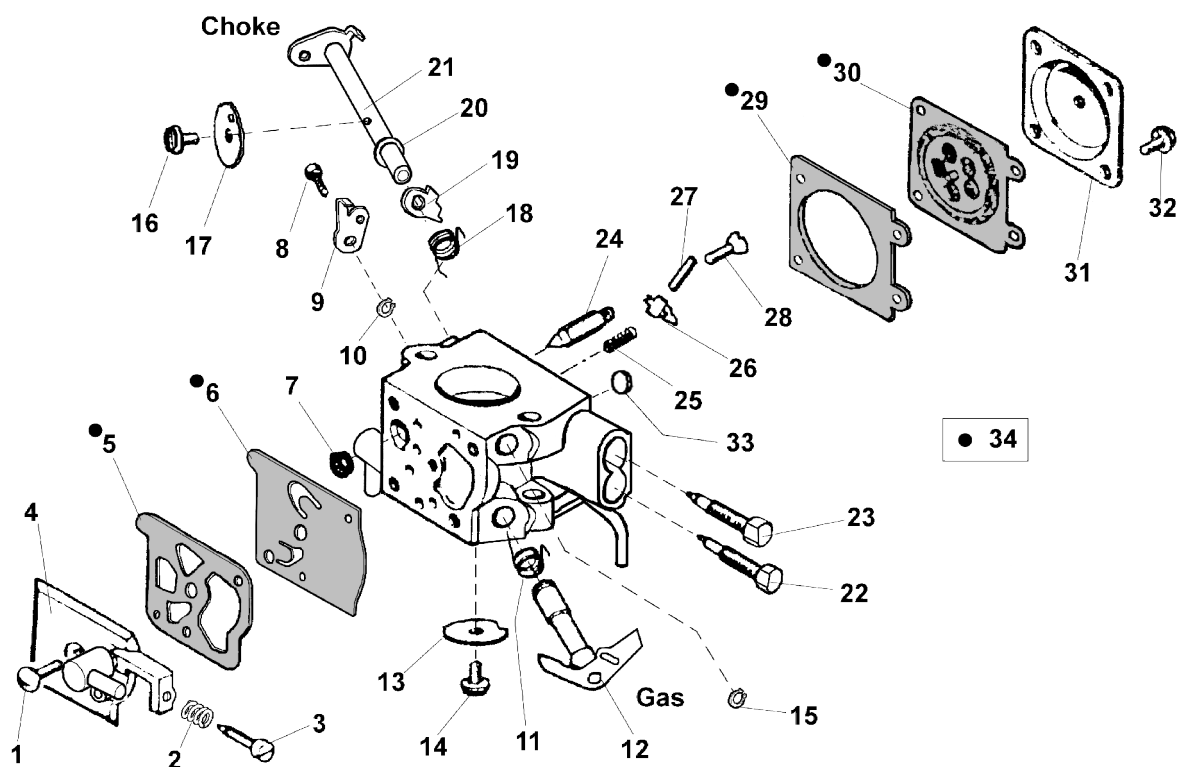

Carburatore - Carburateur - Carburetor (WT-777) - GR. 206

Ref. 36422
(WT-1043)

RIF. REF.	COD. N° / P P / N°	Q.	DESCRIZIONE - DESCRIPTION	RIF. REF.	COD. N° / P P / N°	Q.	DESCRIZIONE - DESCRIPTION
1	35190	1	VITE - VIS - SCREW	18	36109	1	MOLLA - RESSORT - SPRING
2	35189	1	MOLLA - RESSORT - SPRING	19	36108	1	LEVA - LEVIER - LEVER
3	36112	1	VITE - VIS - SCREW	20	36110	1	ROSETTA - RONDELLE - WASHER
4	36046	1	COPERCHIO - COUVERCLE - COVER	21	36111	1	ALBERO - ARBRE - SHAFT
5	35186	1	GUARNIZIONE - JOINT - GASKET	22	35982	1	VITE - VIS - SCREW
6	35185	1	MEMBRANA - MEMBRANE - DIAPHRAGM	23	23500	1	VITE - VIS - SCREW
7	20245	1	FILTRO - FILTRE - FILTER	24	20243	1	SPIILLO - PIVOT - PIN
8	35183	1	VITE - VIS - SCREW	25	36119	1	MOLLA - RESSORT - SPRING
9	36117	1	LEVA - LEVIER - LEVER	26	20239	1	LEVA - LEVIER - LEVER
10	21896	1	ANELLO ELAST. - CIRCLIP - SNAP RING	27	20241	1	PERNO - PIVOT - PIN
11	36116	1	MOLLA - RESSORT - SPRING	28	35167	1	VITE - VIS - SCREW
12	36115	1	ALBERO - ARBRE - SHAFT	29	36120	1	GUARNIZIONE - JOINT - GASKET
13	36114	1	FARFALLA - SOUPAPE - VALVE	30	20237	1	MEMBRANA - MEMBRANE - DIAPHRAGM
14	35183	1	VITE - VIS - SCREW	31	35172	1	COPERCHIO - COUVERCLE - COVER
15	21896	1	ANELLO ELAST. - CIRCLIP - SNAP RING	32	35173	4	VITE - VIS - SCREW
16	35183	1	VITE - VIS - SCREW	33	41164	1	TAPPO - BOUCHON - PLUG
17	36107	1	FARFALLA - SOUPAPE - VALVE	34	36121	1	KIT: MEMBR. - MEMBR. - DIAPH.

NOTES