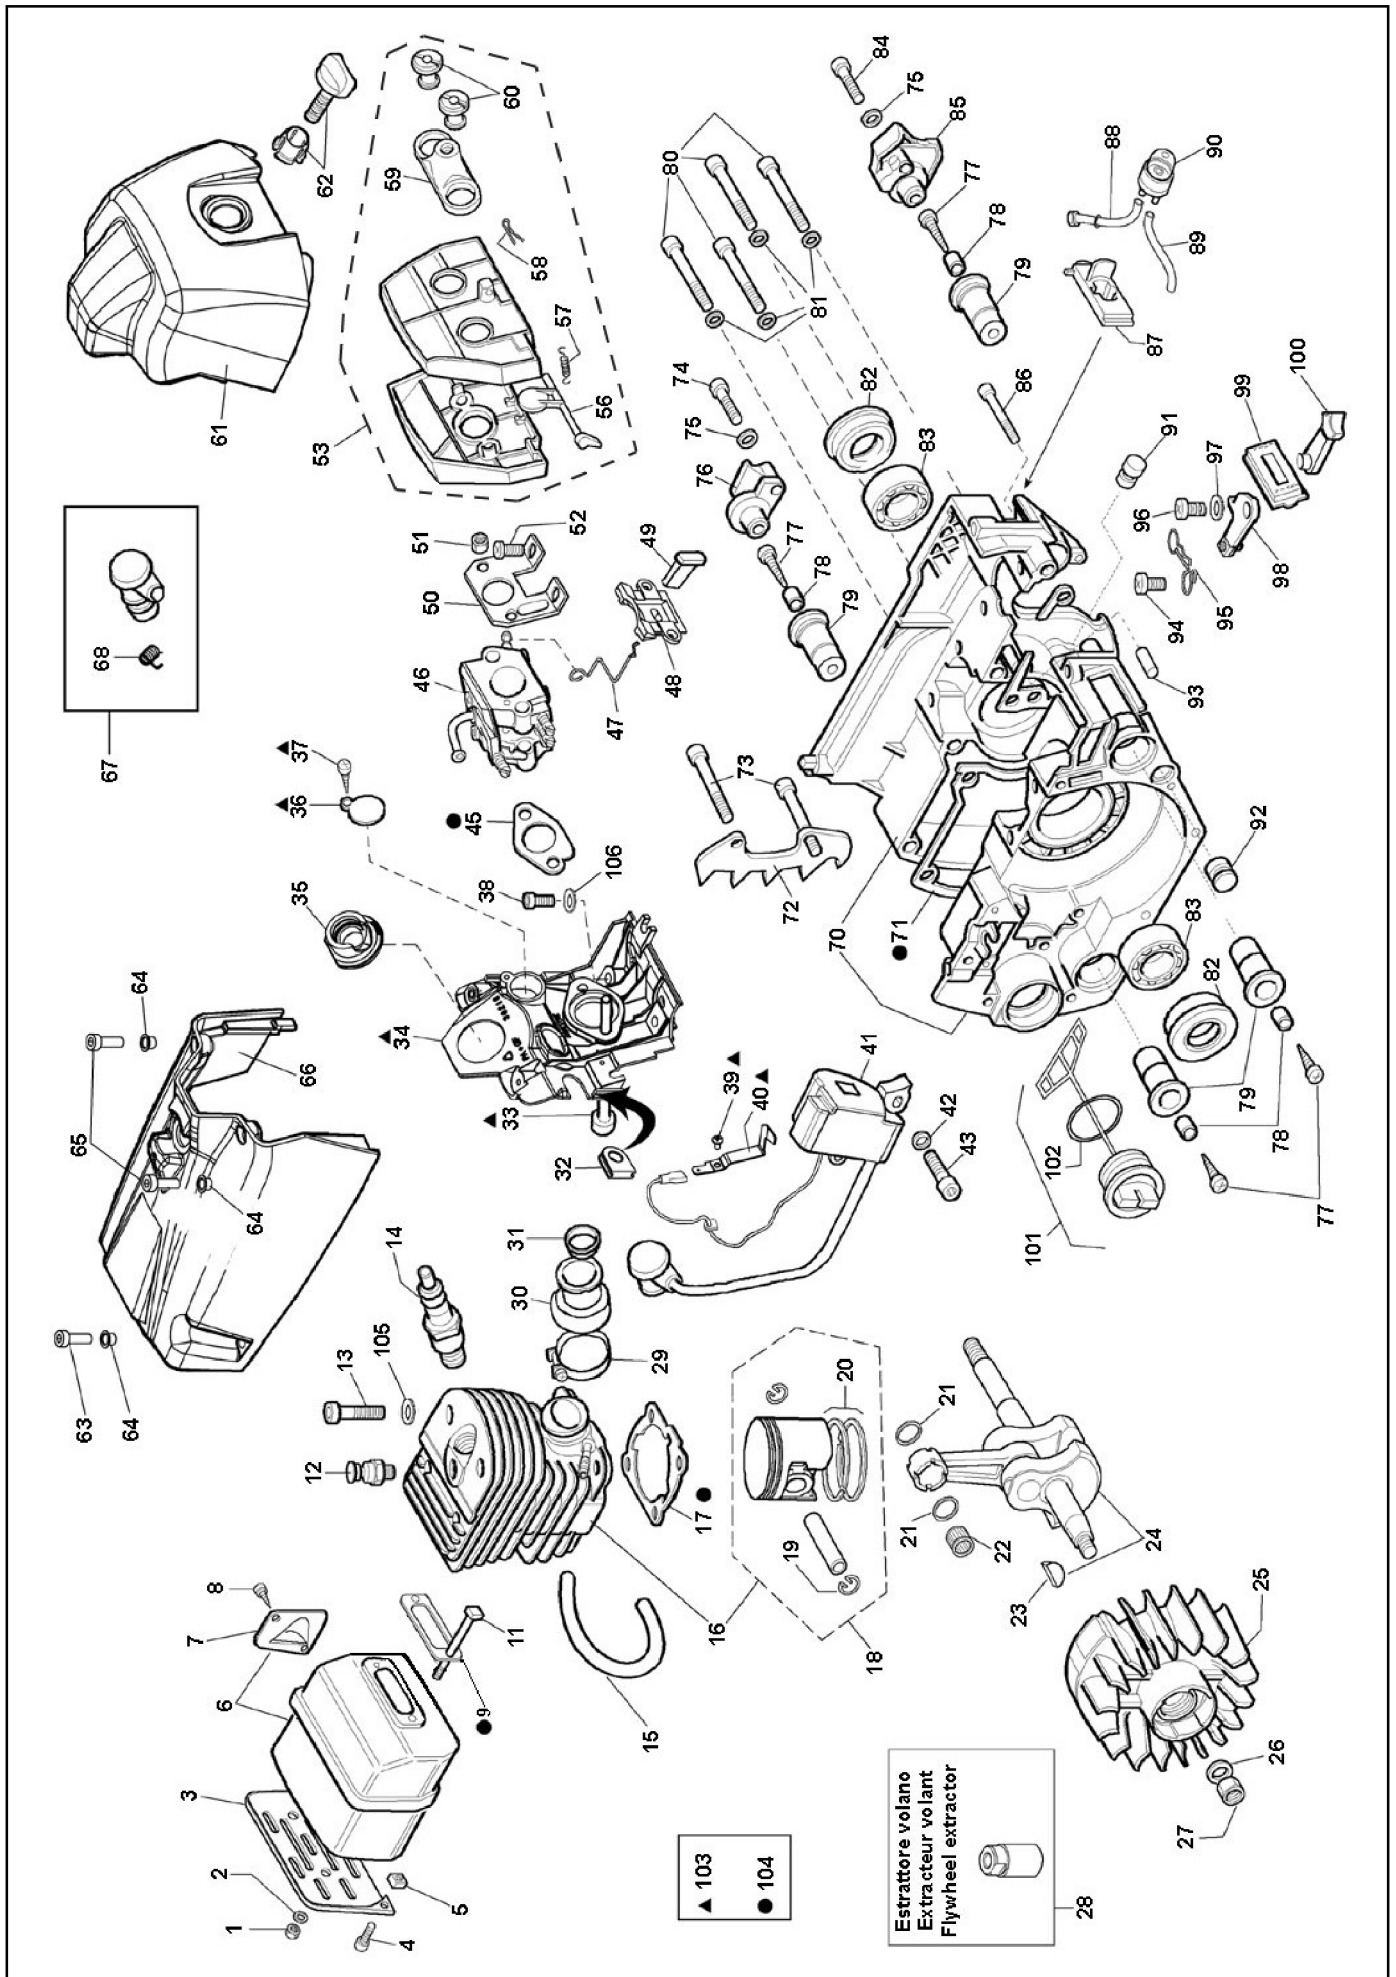

Motore - Moteur - Engine (ACTIVE 51.51 - 56.56 - 62.62) - Gr. 200

Motore - Moteur - Engine (ACTIVE 51.51 - 56.56 - 62.62) - Gr. 200