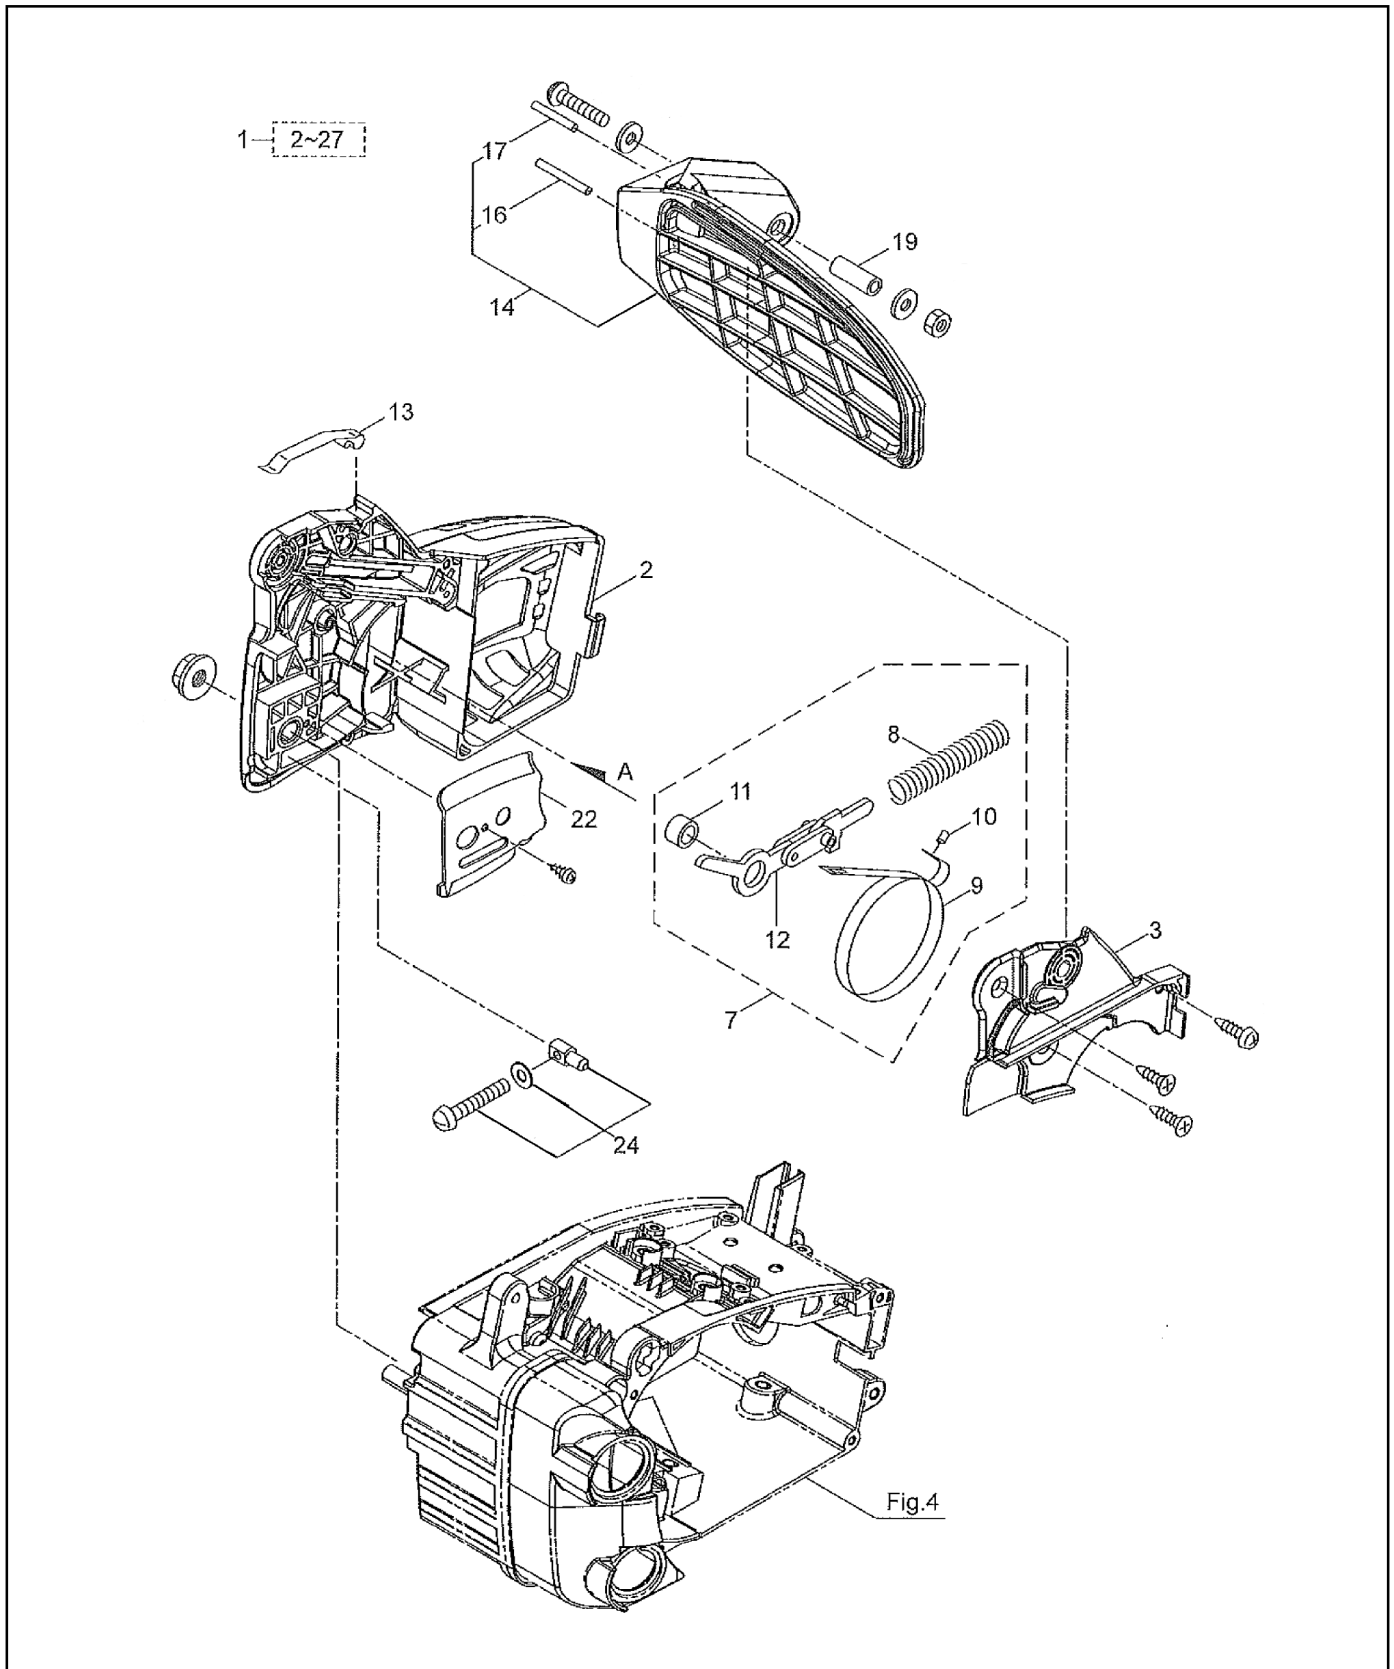

Carter freno - Carter freine - Chain case (ACTIVE 28.28) - Gr. 219

RIF. REF.	COD. N° / P P / N°	Q.	DESCRIZIONE - DESCRIPTION	RIF. REF.	COD. N° / P P / N°	Q.	DESCRIZIONE - DESCRIPTION
1	24205	1	KIT: FRENO - FREINE - BRAKE	12	24116	1	SUPPORTO - SUPPORT - BRAKET
2	24301	1	CARTER	13	24132	1	MOLLA - RESSORT - SPRING
3	24204	1	SUPPORTO - SUPPORT - BRAKET	14	24209	1	IMPUGNATURA - POIGNEE - HANDLE
7	24175	1	KIT: NASTRO FRENO - RESSORT - SPRING	16	24113	1	SPINA - COUPILLE - PIN
8	24139	1	MOLLA - RESSORT - SPRING	17	24157	1	SPINA - COUPILLE - PIN
9	24117	1	NASTRO FRENO - RESSORT - SPRING	19	24141	1	PERNO - PIVOT - PIN
10	24112	1	SPINA - COUPILLE - PIN	22	24098	1	LAMIERINO - SEPARATEUR - SHEET
11	24140	1	DISTANZIALE - ENTRETOISE - SPACER	24	24160	1	KIT: TENDICATENA - VIS - SCREW