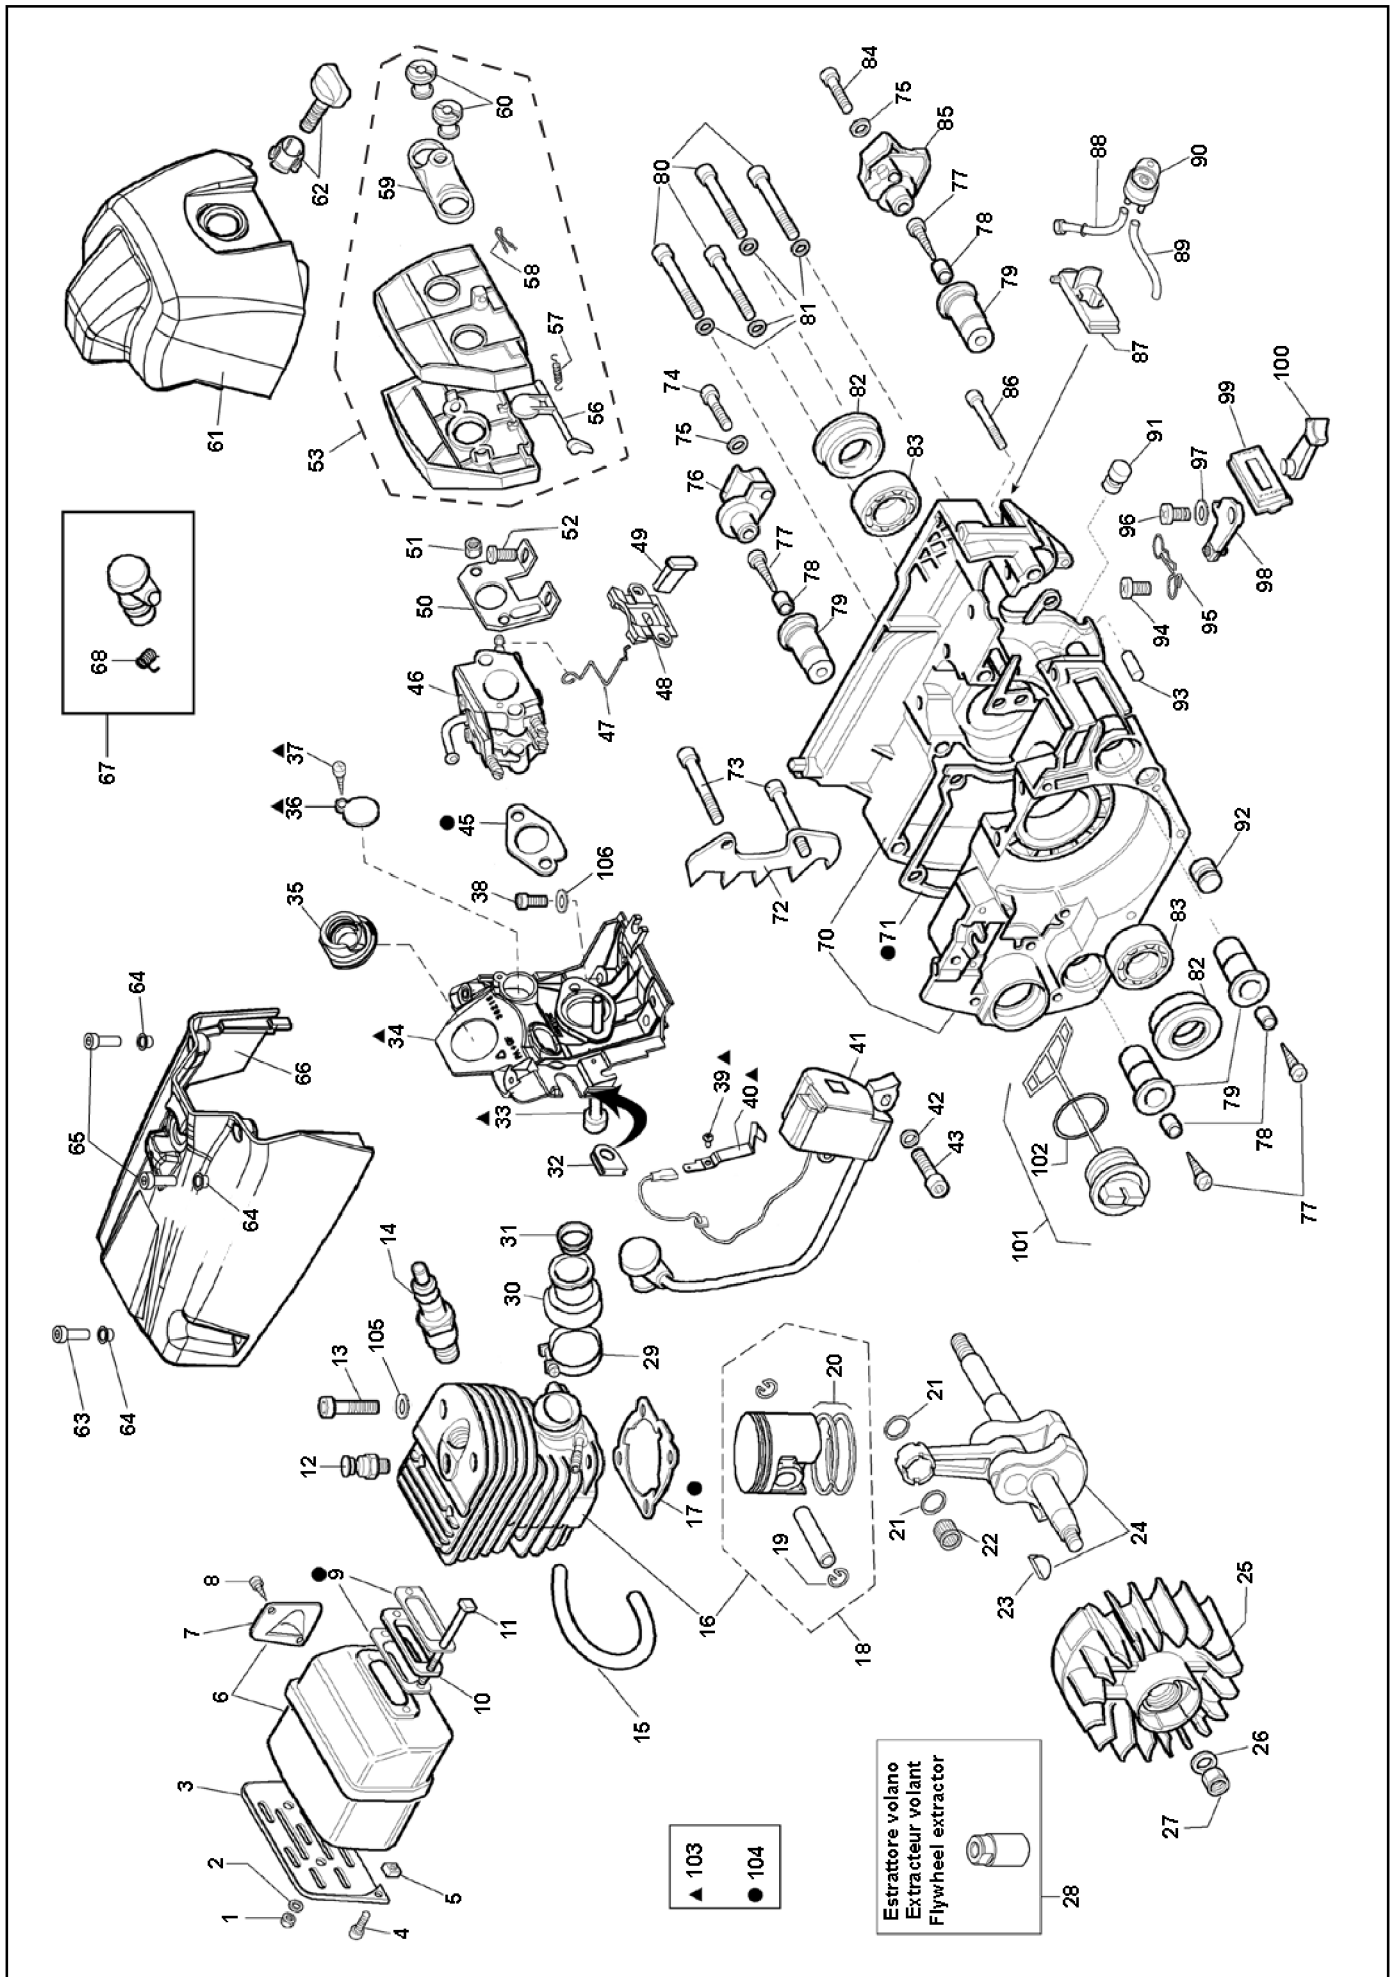

Motore - Moteur - Engine (ACTIVE 51.51 - 56.56 - 62.62) - Gr. 200

Motore - Moteur - Engine (ACTIVE 51.51 - 56.56 - 62.62) - Gr. 200