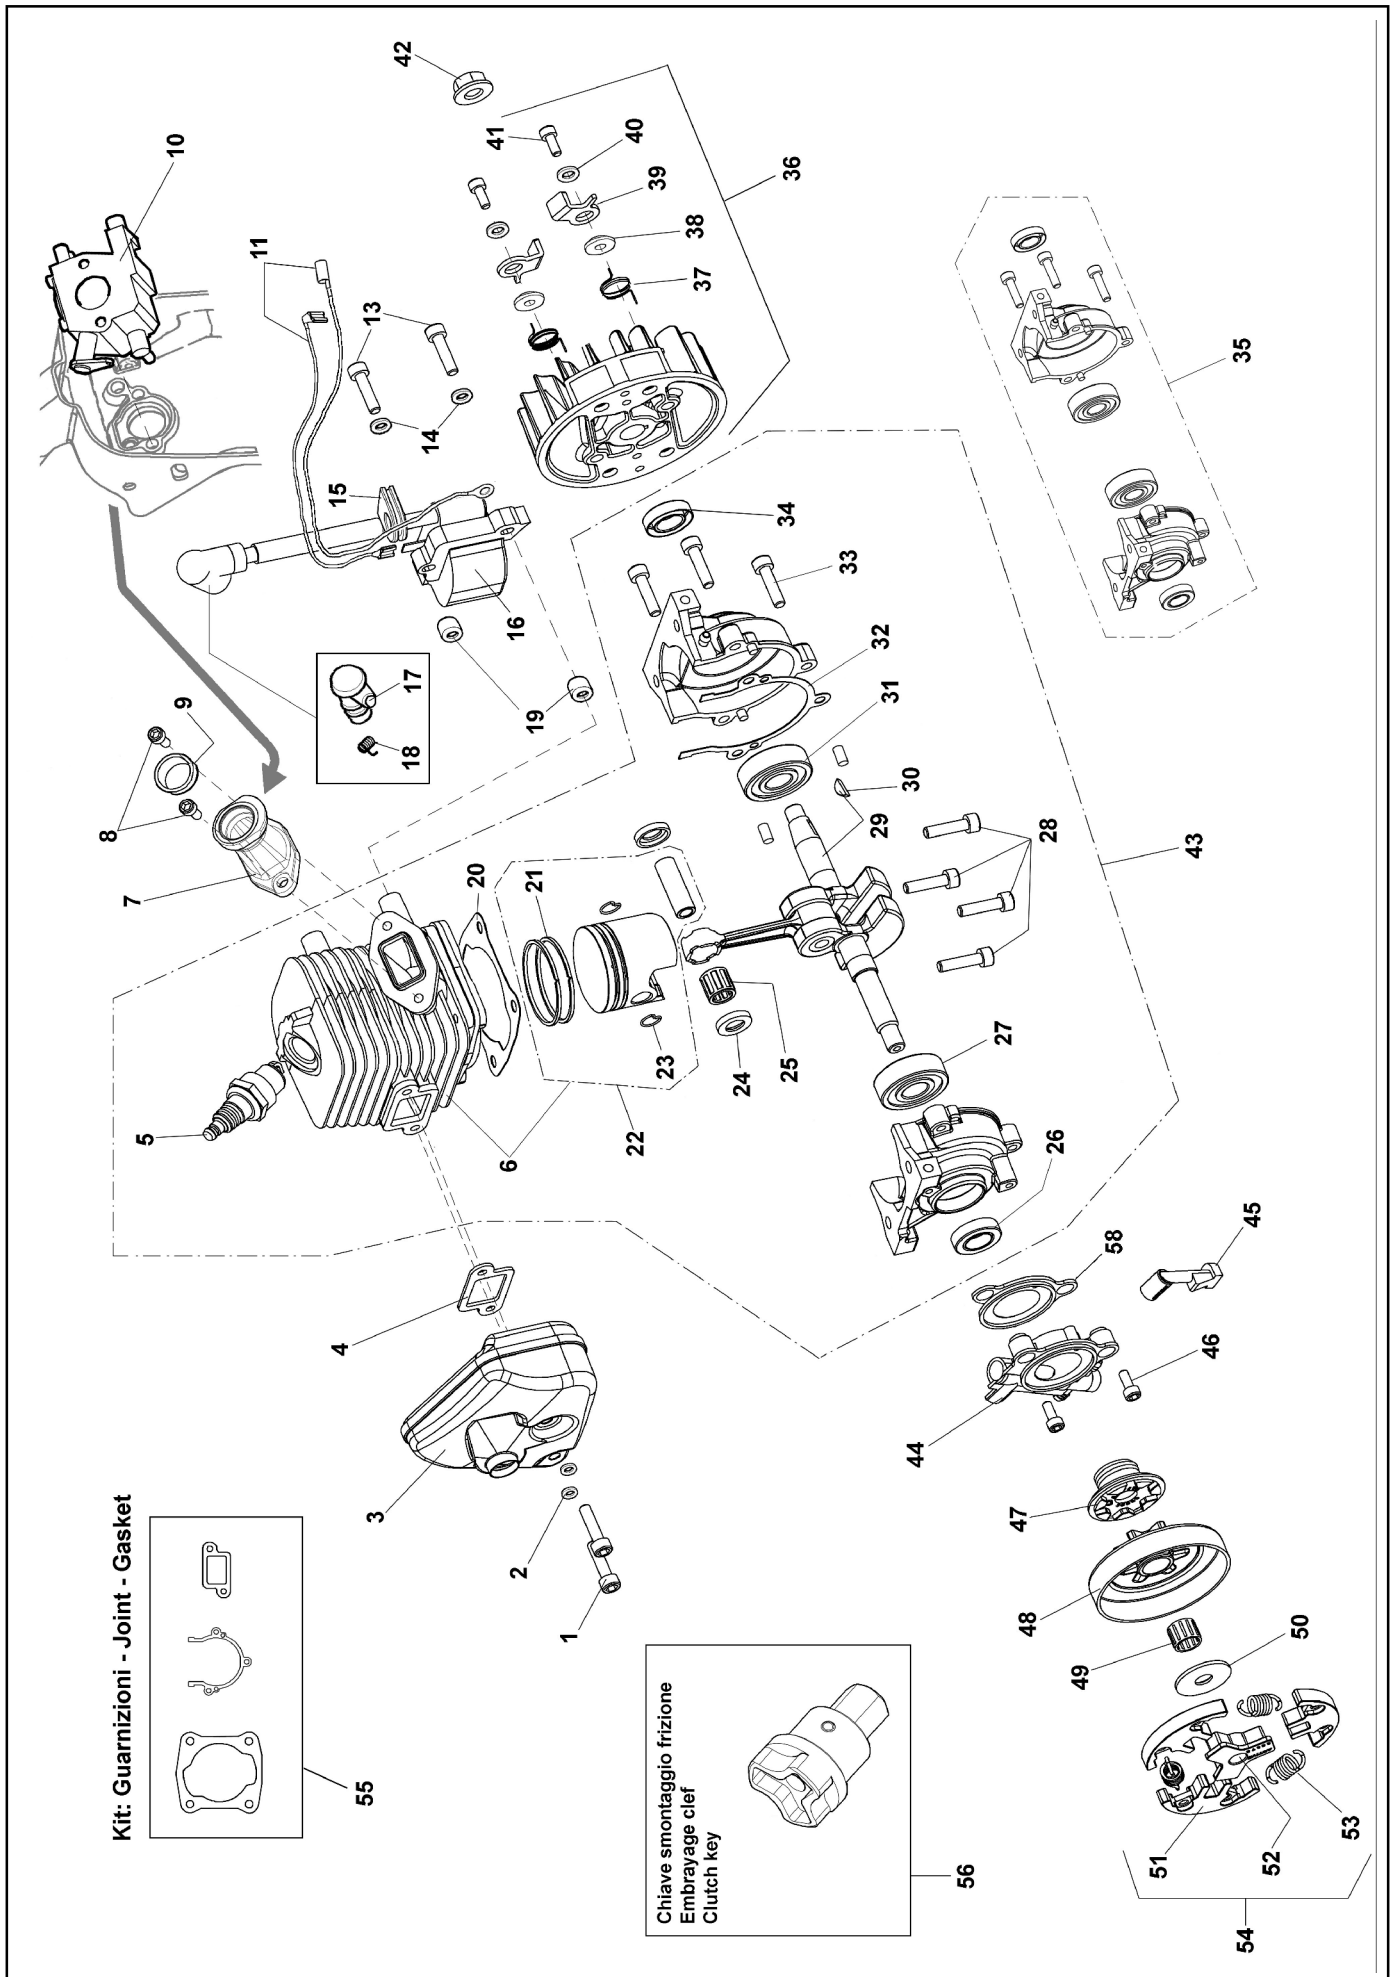

Motore - Moteur - Engine (ACTIVE 40.40) - Gr. 207

Motore - Moteur - Engine (ACTIVE 40.40) - Gr. 207

RIF. REF.	COD. N° / P P / N°	Q.	DESCRIZIONE - DESCRIPTION	RIF. REF.	COD. N° / P P / N°	Q.	DESCRIZIONE - DESCRIPTION
1	36073	2	VITE - VIS - SCREW	32	35887	1	GUARNIZIONE - JOINT - GASKET
2	20896	2	RONDELLA - RONDELLE - WASHER	33	21848	3	VITE - VIS - SCREW
3	35867	1	MARMITTA - POT D'ECHAPP	34	20640	1	ANELLO TENUTA - JOINT - SEAL
4	35903	1	GUARNIZIONE - JOINT - GASKET	35	36030	1	KIT: CARTER
5	21813	1	CANDELA - BOUGIE - SPARK PLUG	36	36031	1	VOLANO - VOLANT - FLYWHEEL
6	36148	1	KIT: CIL. + PIST. - CYL. + PIST. - CYL. + PIST.	37	35935	2	MOLLA - RESSORT - SPRING
7	35866	1	COLLETTORE - COLLECTEUR - COLLECTOR	38	35900	2	DISTANZIALE - ENTRETOISE - SPACER
8	21192	2	VITE - VIS - SCREW	39	35934	2	LEVA - LEVIER - LEVER
9	35292	1	ANELLO - ANNEAU - RING	40	20278	2	RONDELLA - RONDELLE - WASHER
10	36422	1	CARBURATORE - CARBUR. - CARBUR. (HD)	41	21192	2	VITE - VIS - SCREW
11	36335	1	KIT: CABLAGGIO - FIL - WIRE	42	20058	1	DADO - ECROU - NUT
13	21463	2	VITE - VIS - SCREW	43	36149	1	SHORT BLOCK
14	31184	2	RONDELLA - RONDELLE - WASHER	44	35895	1	POMPA COM. - POMPE COM. - COM. PUMP
15	36045	1	GOMMINO - GOMME - RUBBER	45	35869	1	GOMMINO - GOMME - RUBBER
16	35939	1	BOBINA - BOBINE - COIL	46	21460	2	VITE - VIS - SCREW
17	35827	1	PIPETTA - CACHE BOUGIE - S. P. COVER	47	36512	1	VITE S.F. - VIS - SCREW (3/8")
18	36086	1	MOLLA - RESSORT - SPRING	48	35989	1	CAMPANA - TAMBOUR - DRUM (3/8")
19	35949	2	DISTANZIALE - ENTRETOISE - SPACER	49	20026	1	CUSCINETTO - ROULEMENT - BEARING
20	35904	1	GUARNIZIONE - JOINT - GASKET	50	35879	1	RONDELLA - RONDELLE - WASHER
21	20019	1	SEGMENTI - SEGMENT - RING	51	35876	1	KIT(3) : PATTINO - MACHOIRE - SHOE
22	36147	1	KIT: PISTONE - PISTON	52	35875	1	MOZZO - MOYEUR - HUB
23	21312	2	ANELLO - CIRCLIP - SNAP RING	53	35877	3	MOLLA - RESSORT - SPRING
24	21310	2	RASAMENTO - ENTRETOISE - SPACER	54	36023	1	FRIZIONE - EMBRAYAGE - CLUTCH
25	21326	1	CUSCINETTO - ROULEMENT - BEARING	55	36036	1	KIT: GUARNIZIONI - JOINT - GASKET
26	20640	1	ANELLO TENUTA - JOINT - SEAL	56	36194	1	CHIAVE FRIZ. - EMBRAYAGE CLEF - CLUTCH KEY
27	20641	1	CUSCINETTO - ROULEMENT - BEARING	58	36452	1	GOMMINO - GOMME - RUBBER
28	20001	4	VITE - VIS - SCREW				
29	36042	1	ALBERO MOT. - VILEBR. - CRANKSHAFT				
30	35914	1	CHIAVETTA - CLAVETTE - WOODRUFF K.				
31	20641	1	CUSCINETTO - ROULEMENT - BEARING				

NOTES

Dal Numero di Serie - From Serial Number **40H140335** (Motosega 40.40 3/8")

Nuova Vite Senza Fine 036512 (n°47) sostituisce la 035880 (Intercambiabili)

New Screw 036512 (n°47) replaces 035880 (interchangeable)