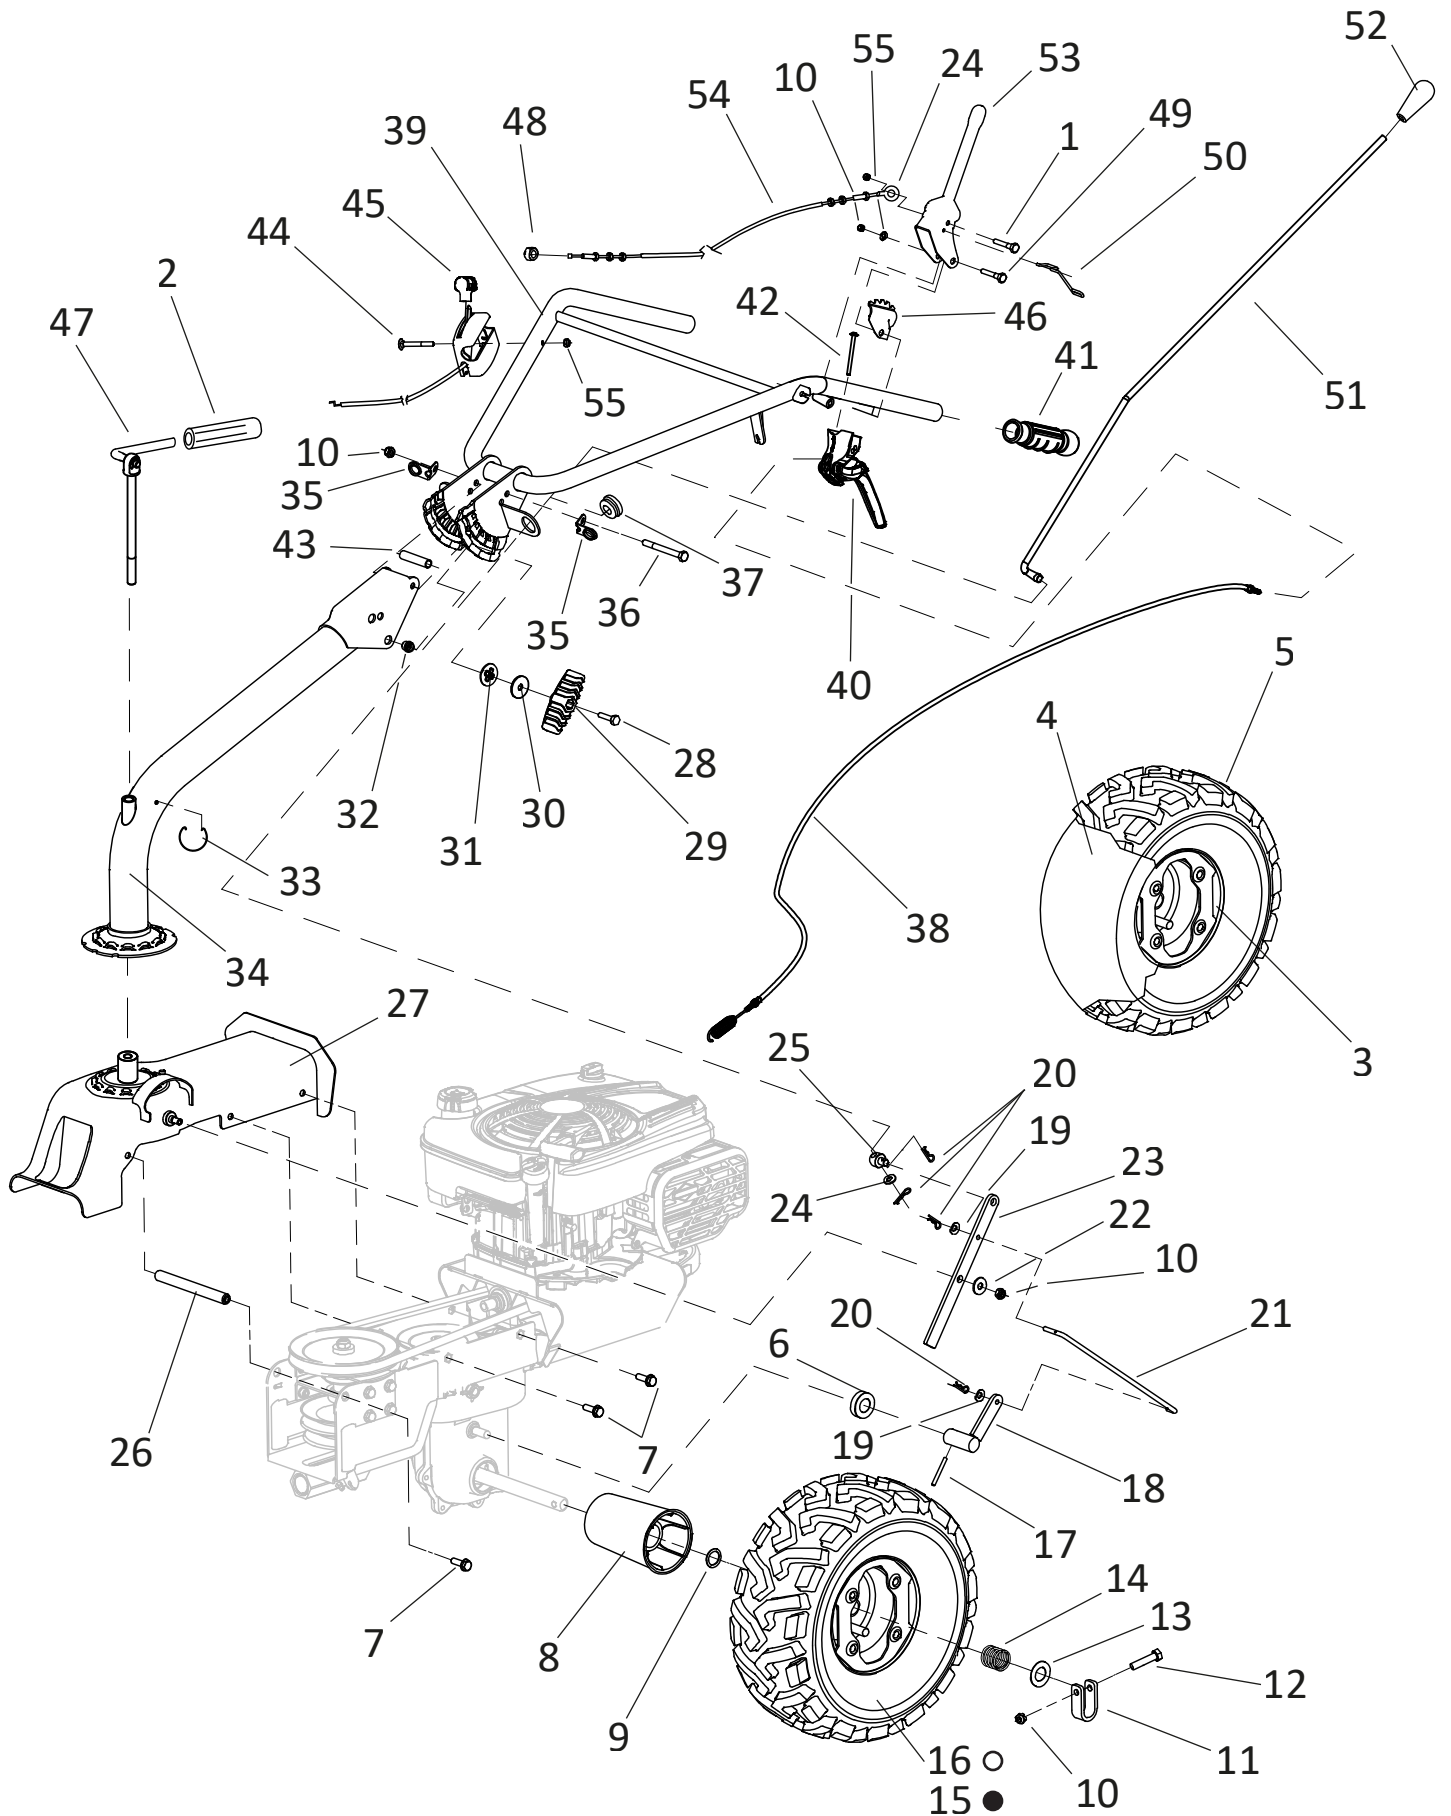

2/7

11/2021

○ SINISTRO/LEFT/LINKS/GAUCHE

● DESTRO/RIGHT/RECHTS/DROITE

P70 evo

3/7

11/2021

1	862470100	VITE	29	370010164	POMOLO
2	220050900	MANOPOLA	30	843713000	ROSETTA
3	400015025	CERCHIONE	31	380010275	RONDELLA
4	400015035	CAMERA D'ARIA	32	260050200	INSERTO FILET.
5	400015020	PNEUMATICO	33	231010224	GANCIO FILI
6	802051000	ANELLO DI TENUTA	34	400010061	SUPPORTO STEGOLA
7	862494000	VITE	35	360010130	PIASTRINA PASSAFILO
8	400015900	PARAPOLVERE	36	863047000	VITE
9	270011943	DISTANZIALE	37	220010909	PASSAFILO ANTERIORE
10	814588000	DADO	38	400010096	TRASMISSIONE FRIZIONE
11	330015012	CAVALLOTTO	39	400010083	STEGOLA
12	862860005	VITE	40	360010185	LEVA SINGOLA
13	330015015	DISTANZIALE	41	330010910	MANOPOLA
14	400015010	MOLLA	42	861840275	VITE
15	400015001	RUOTA DX	43	231010209	DISTANZIALE
16	400015000	RUOTA SX	44	862356260	VITE
17	851262000	SPINA	45	400010101	ACCELER+CAVO
18	400012010	LEVA CAMBIO	46	400005075	PIASTRA AGGANCIO LEVA
19	843605010	ROSETTA	47	321010159	LEVA BLOCCAGGIO STEGOLA
20	851350000	SPILLA	48	261010210	FERMAFILO INNESTO BARRA
21	400012025	ASTA RINVIO MARCE	49	862881000	VITE
22	843708000	ROSETTA	50	261010305	MOLLA
23	400012020	LEVA RINVIO MARCE	51	400012030	ASTA INNESTO MARCE
24	843685000	ROSETTA	52	400012900	POMOLO
25	321010910	SNODO ASTA MARCE	53	400005079	LEVA INNESTO ATTREZZI
26	321010200	DISTANZIALE FIX STEGOLE	54	400010091	TRASMISSIONE
27	400005104	COPERCHIO TELAIO	55	814548000	DADO
28	862752000	VITE			