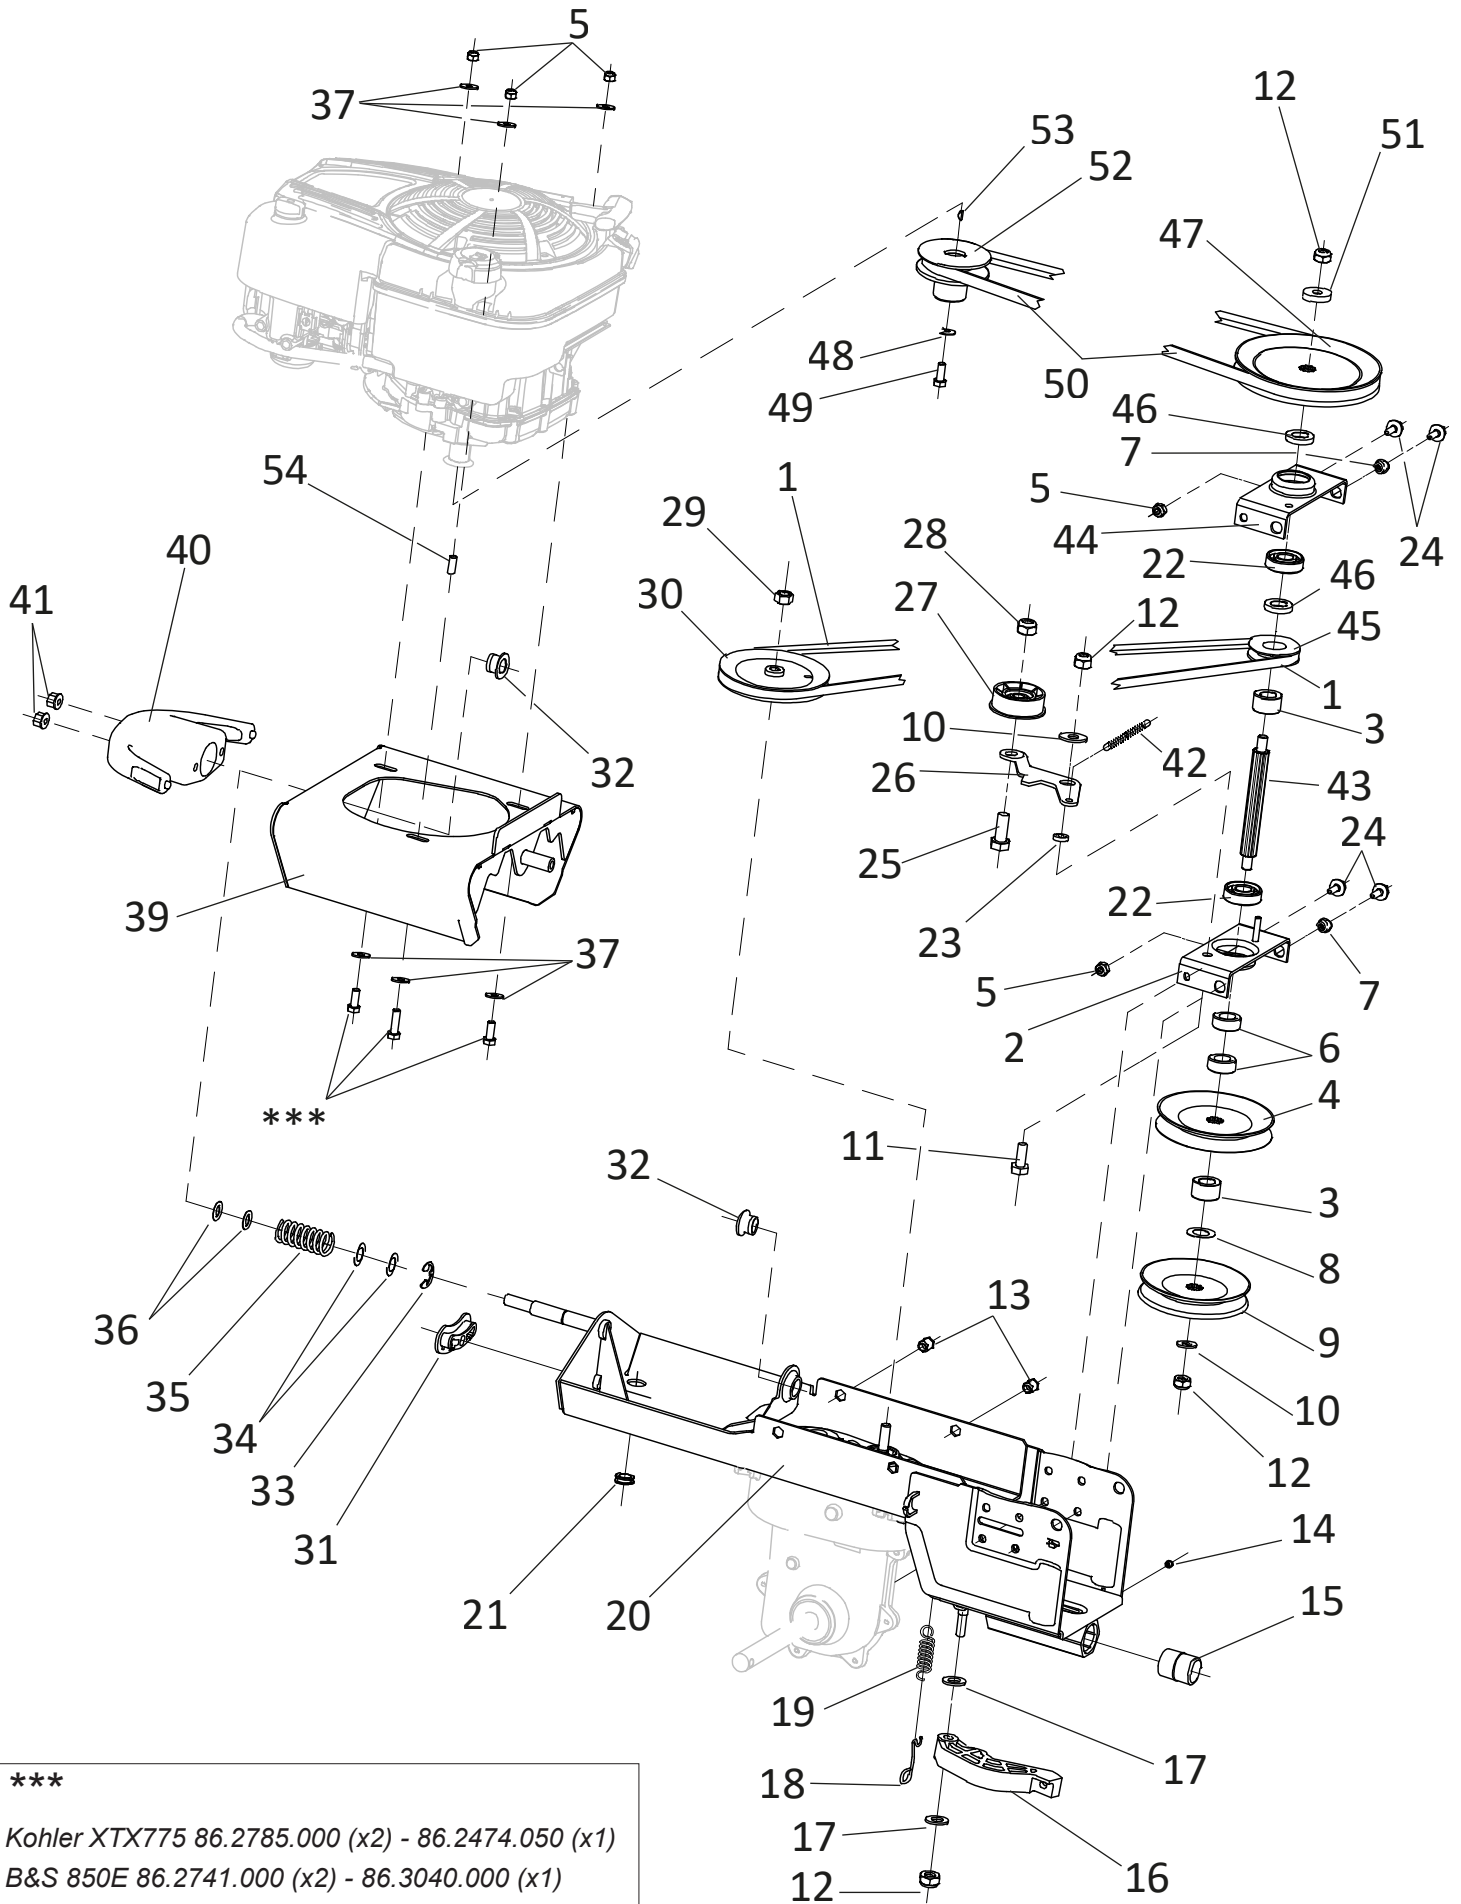

P70 evo

4/7

11/2021

***

Kohler XTX775 86.2785.000 (x2) - 86.2474.050 (x1)

B&S 850E 86.2741.000 (x2) - 86.3040.000 (x1)

B&S 950PXi 86.2741.000 (x2) - 86.2944.000 (x1)

Loncin 224cc 86.2741.000 (x3)

Honda GCVx 86.2785.000 (x3)

P70 evo

5/7

11/2021

1	400005140	CINGHIA	28	814703000	DADO
2	400005145	SUPPORTO RINVIO	29	814667000	DADO
3	231005257	DISTANZIALE	30	400005325	PULEGGIA CAMBIO
4	400005160	PULEGGIA SCANALATA	31	400025080	IMPEDIMENTO ROTAZIONE SUPP.
5	814588000	DADO	32	400005900	BOCCOLA NYLON
6	321005213	DISTANZIALE	33	801040060	ANELLO BENZING
7	808991000	INSERTO FILETTATO	34	321005321	DISTANZIALE
8	321005292	DISTANZIALE	35	400025072	MOLLA COMP.
9	401400100	PULEGGIA	36	330020400	DISTANZIALE
10	843818000	ROSETTA	37	843685000	ROSETTA
11	863254000	VITE	39	400025160	SUPPORTO MOTORE V19
12	814645000	DADO	40	400025084	PROTEZIONE MOLLA CARICO
13	808994000	INSERTO FILETTATO	41	814599000	DADO
14	826016000	INGRASSATORE	42	231005903	MOLLA
15	261005901	BOCCOLA NYLON	43	400005120	ALBERO RINVIO
16	261005920	LEVA TENDI ATTREZZI	44	263005142	SUPPORTO RINVIO INFER
17	843812000	ROSETTA	45	400005132	PULEGGIA RINVIO CAMBIO
18	400005180	AGGANCIO MOLLA	46	231005256	DISTANZIALE
19	400005182	MOLLA	47	400005130	PULEGGIA RINVIO MOTORE
20	400005050	TELAIO	48	843755000	RONDELLA
21	330005980	TAPPO CHIUDI FORO	49	260050201	VITE
22	812586000	CUSCINETTO	50	341005377	CINGHIA
23	260005230	DISTANZIALE	51	260005232	DISTANZIALE SUPER.
24	862494000	VITE	52	400025075	PULEGGIA MOTORE
25	863740000	VITE	53	260050202	LINGUETTA
26	260005229	BRACCIO TENDICINGHIA	54	808995000	GRANO FILETTATO (<i>solo Kohler</i>)
27	260005906	RUOTA TENDICINGHIA