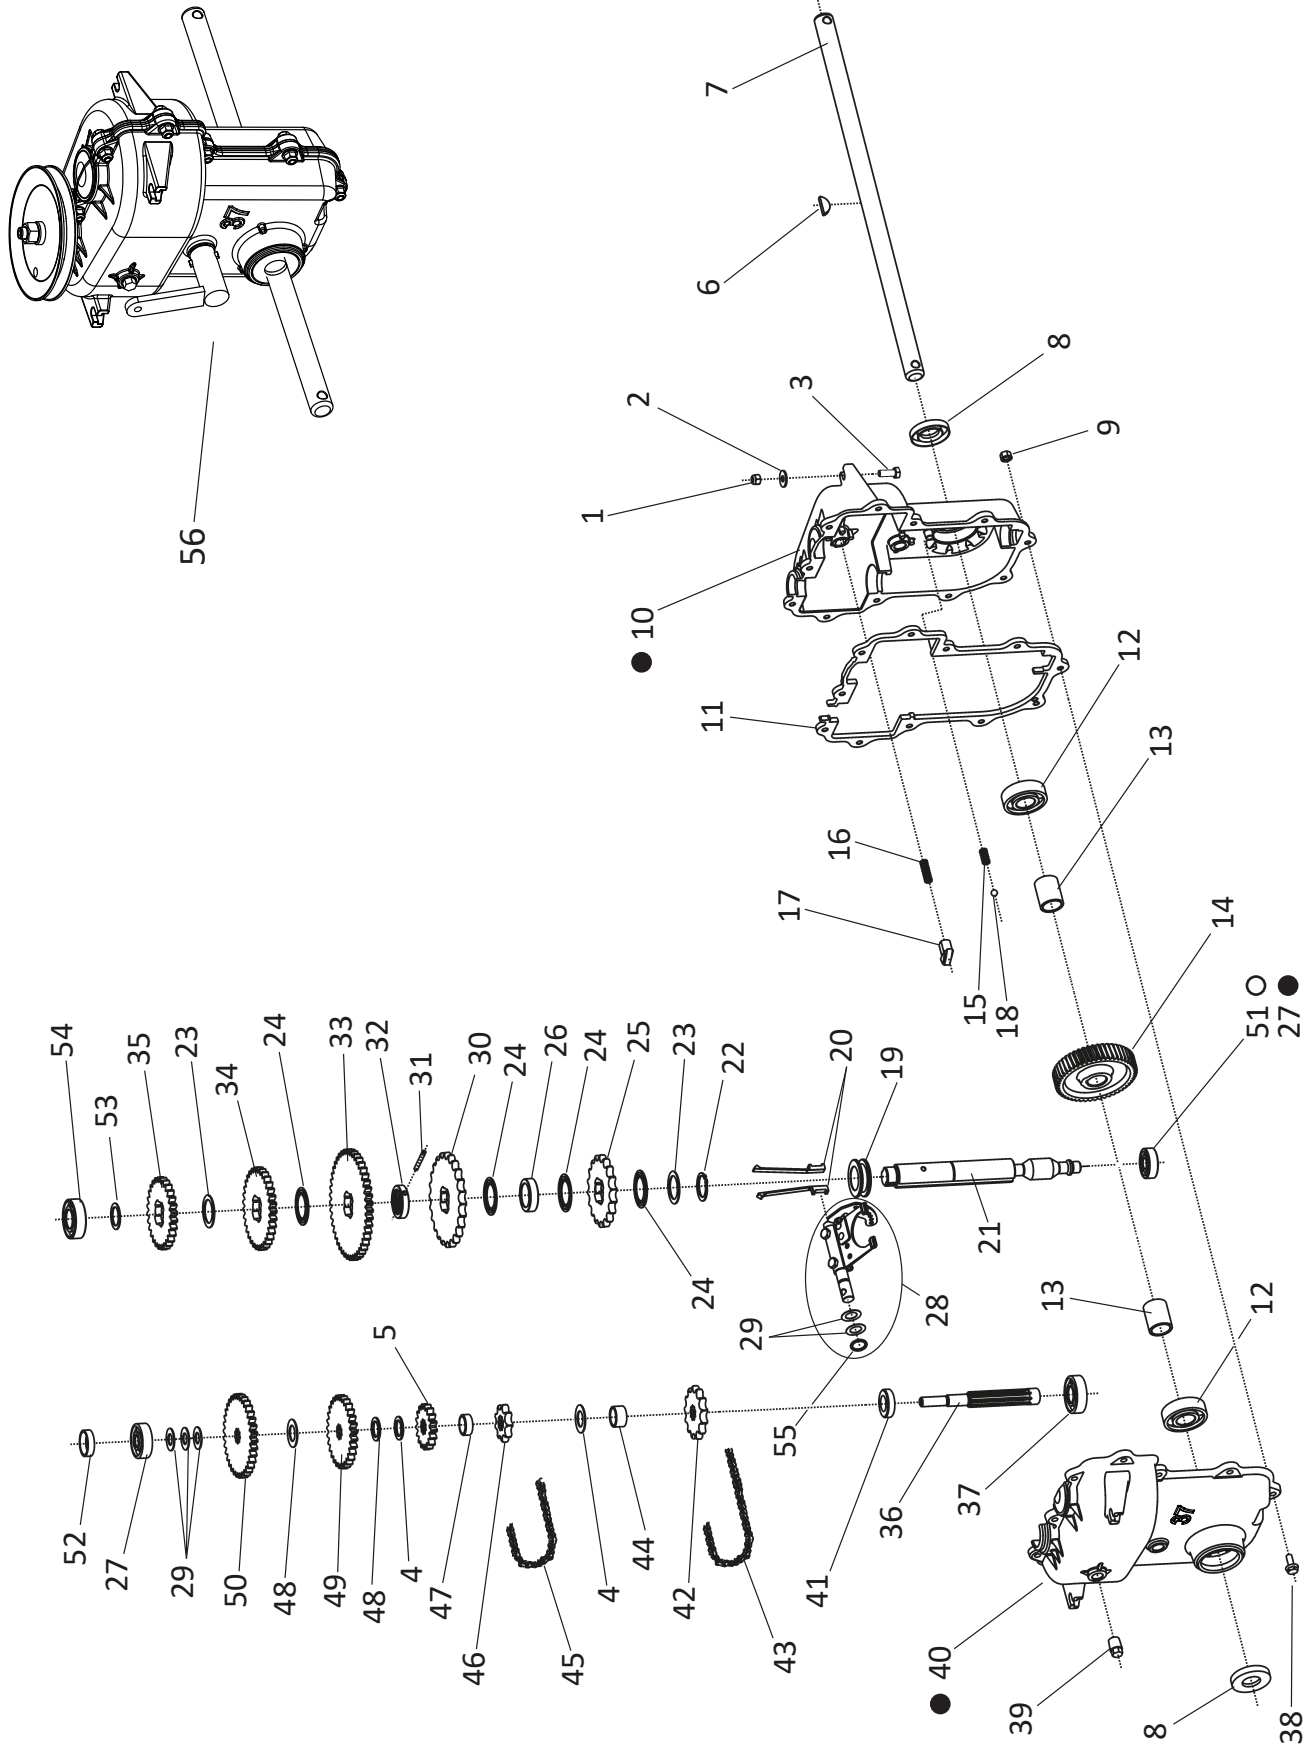

- fino al 11/2021 - senza 37 in rilievo sulla fusione del guscio
- Dal 12/2021 - con 37 in rilievo sulla fusione del guscio

P70 evo

7/7

11/2021

1	814588000	DADO	29	330020400	DISTANZIALE
2	843685000	ROSETTA	30	400005306	PIGNONE
3	862555000	VITE	31	851234000	SPINA
4	321005292	DISTANZIALE	32	400005307	DISTANZIALE
5	400005316	RUOTA DENTATA	33	400005308	RUOTA DENTATA
6	300005096	LINGUETTA	34	400005309	RUOTA DENTATA
7	400005323	ALBERO RUOTE	35	400005310	RUOTA DENTATA
8	802077050	ANELLO DI TENUTA	36	400005311	ALBERO SCANALATO
9	814549000	DADO	37	812586000	CUSCINETTO
○ 10	400005331	GUSCIO DX	38	862140000	VITE
● 10	400005334	GUSCIO DX	39	852520000	TAPPO
11	400005920	GUARNIZIONE CAMBIO	○ 40	400005330	GUSCIO SX
12	812639000	CUSCINETTO	● 40	400005333	GUSCIO SX
13	400005322	DISTANZIALE	41	261005102	DISTANZIALE
14	400005321	RUOTA ELICOIDALE	42	400005312	PIGNONE
15	230005906	MOLLA	43	400005328	CATENA
16	380005076	MOLLA	44	400005313	DISTANZIALE
17	400005910	TENDICATENA	45	400005329	CATENA CHIUSA
18	847412000	SFERA	46	400005314	PIGNONE
19	400005301	GUIDA FORCELLE	47	400005315	DISTANZIALE
20	400005302	LEVA ELASTICA	48	270013596	DISTANZIALE
21	400005300	VITE SENZA FINE	49	400005317	RUOTA DENTATA
22	801185000	SEGER	50	400005318	RUOTA DENTATA
23	270011715	DISTANZIALE	○ 51	812523050	CUSCINETTO
24	400005303	DISTANZIALE	52	802052000	ANELLO DI TENUTA
25	400005304	PIGNONE	53	270011943	DISTANZIALE
26	400005305	DISTANZIALE	54	812632000	CUSCINETTO
● 27	812576000	CUSCINETTO	55	803056000	OR
28	400005342	GRUPPO SELETTORE	56	400005041	CAMBIO COMPLETO