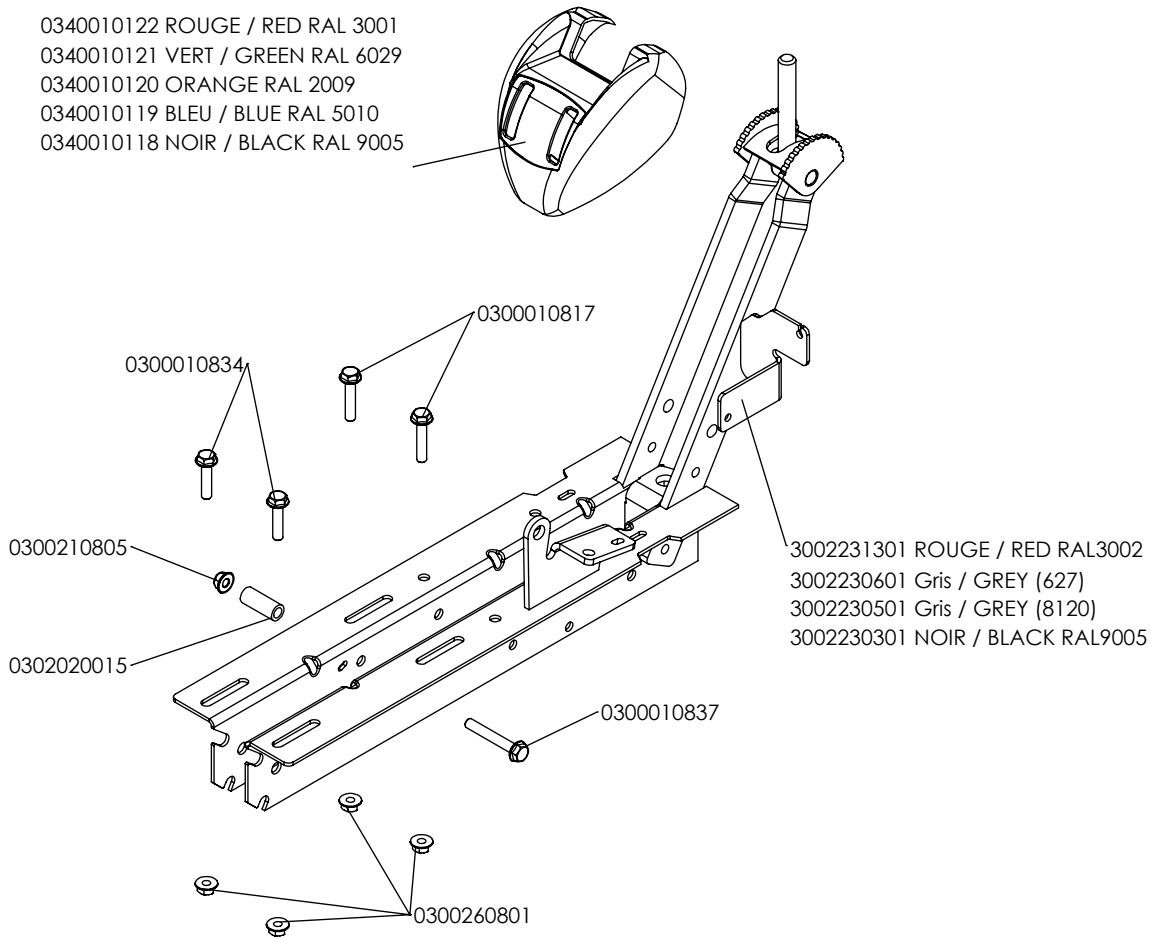

Pièces de rechange Spare parts list

3000**23**

*MOTOBINEUSE
TILLER*

0340010122 ROUGE / RED RAL 3001
 0340010121 VERT / GREEN RAL 6029
 0340010120 ORANGE RAL 2009
 0340010119 BLEU / BLUE RAL 5010
 0340010118 NOIR / BLACK RAL 9005

- 3002000306 NOIR / BLACK RAL9005
- 3002000506 GRIS / GREY (8120)
- 3002001306 ROUGE / RED RAL3001
- 3002001501 ROUGE / RED R280
- 3002001701 JAUNE / YELLOW RAL1028
- 3002002301 BLEU / BLUE P301
- 3002002401 ORANGE / RAL2004
- 3002003401 JAUNE / YELLOW RAL1033
- 3002003506 GRIS / GREY RAL7000
- 3002003606 VERT / GREEN P381C
- 3002005206 BLEU / BLEU RAL5002