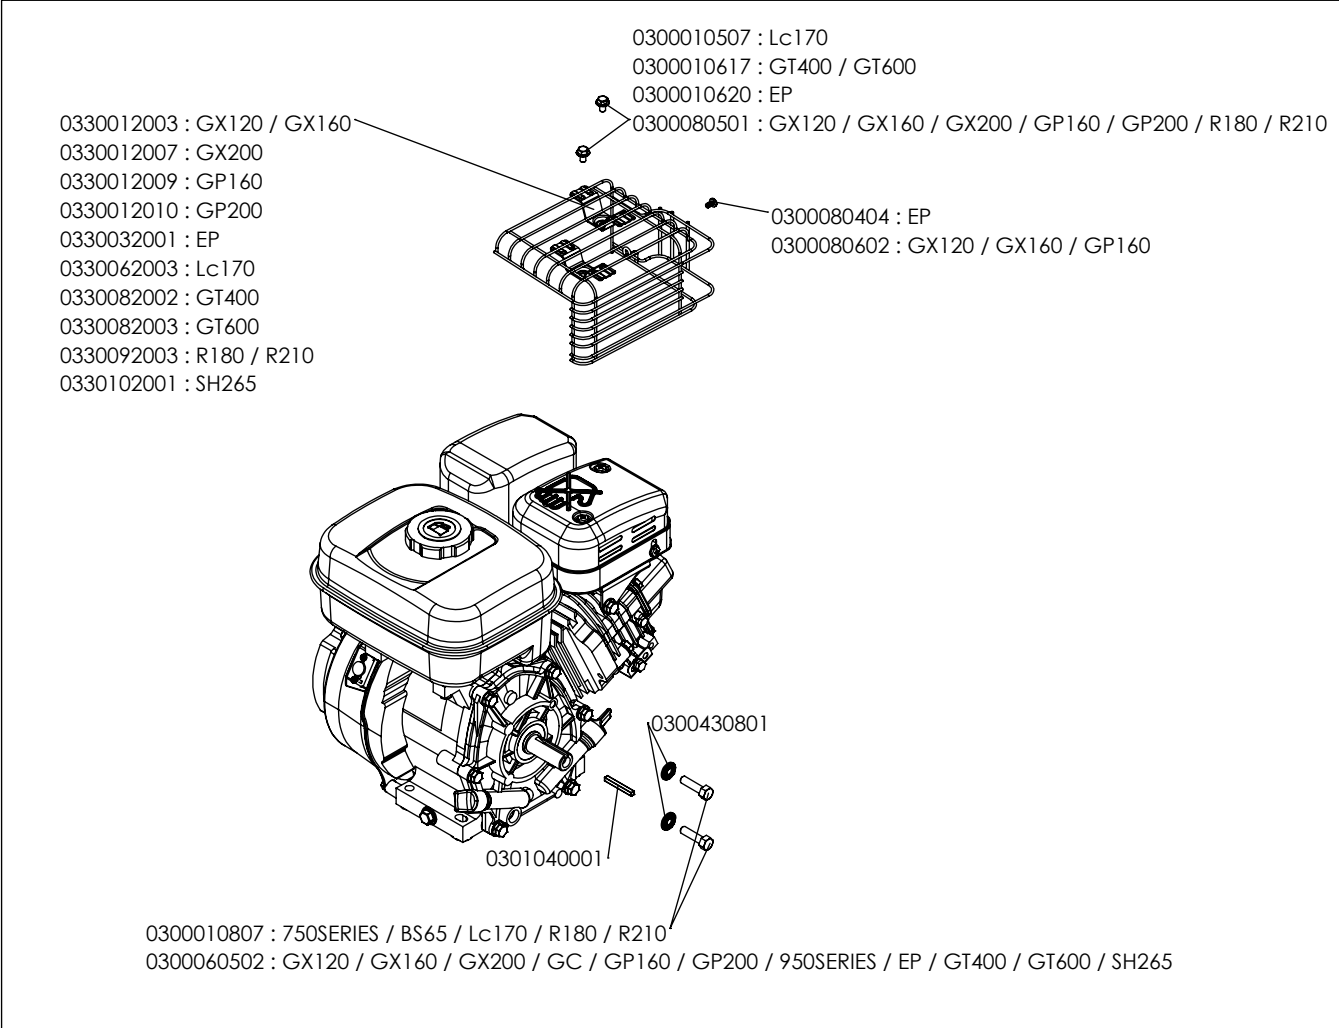

Pièces de rechange Spare parts list

3000**23**

*MOTOBINEUSE
TILLER*

0340010122 ROUGE / RED RAL 3001
 0340010121 VERT / GREEN RAL 6029
 0340010120 ORANGE RAL 2009
 0340010119 BLEU / BLUE RAL 5010
 0340010118 NOIR / BLACK RAL 9005

- 3002000306 NOIR / BLACK RAL9005
- 3002000506 GRIS / GREY (8120)
- 3002001306 ROUGE / RED RAL3001
- 3002001501 ROUGE / RED R280
- 3002001701 JAUNE / YELLOW RAL1028
- 3002002301 BLEU / BLUE P301
- 3002002401 ORANGE / RAL2004
- 3002003401 JAUNE / YELLOW RAL1033
- 3002003506 GRIS / GREY RAL7000
- 3002003606 VERT / GREEN P381C
- 3002005206 BLEU / BLEU RAL5002