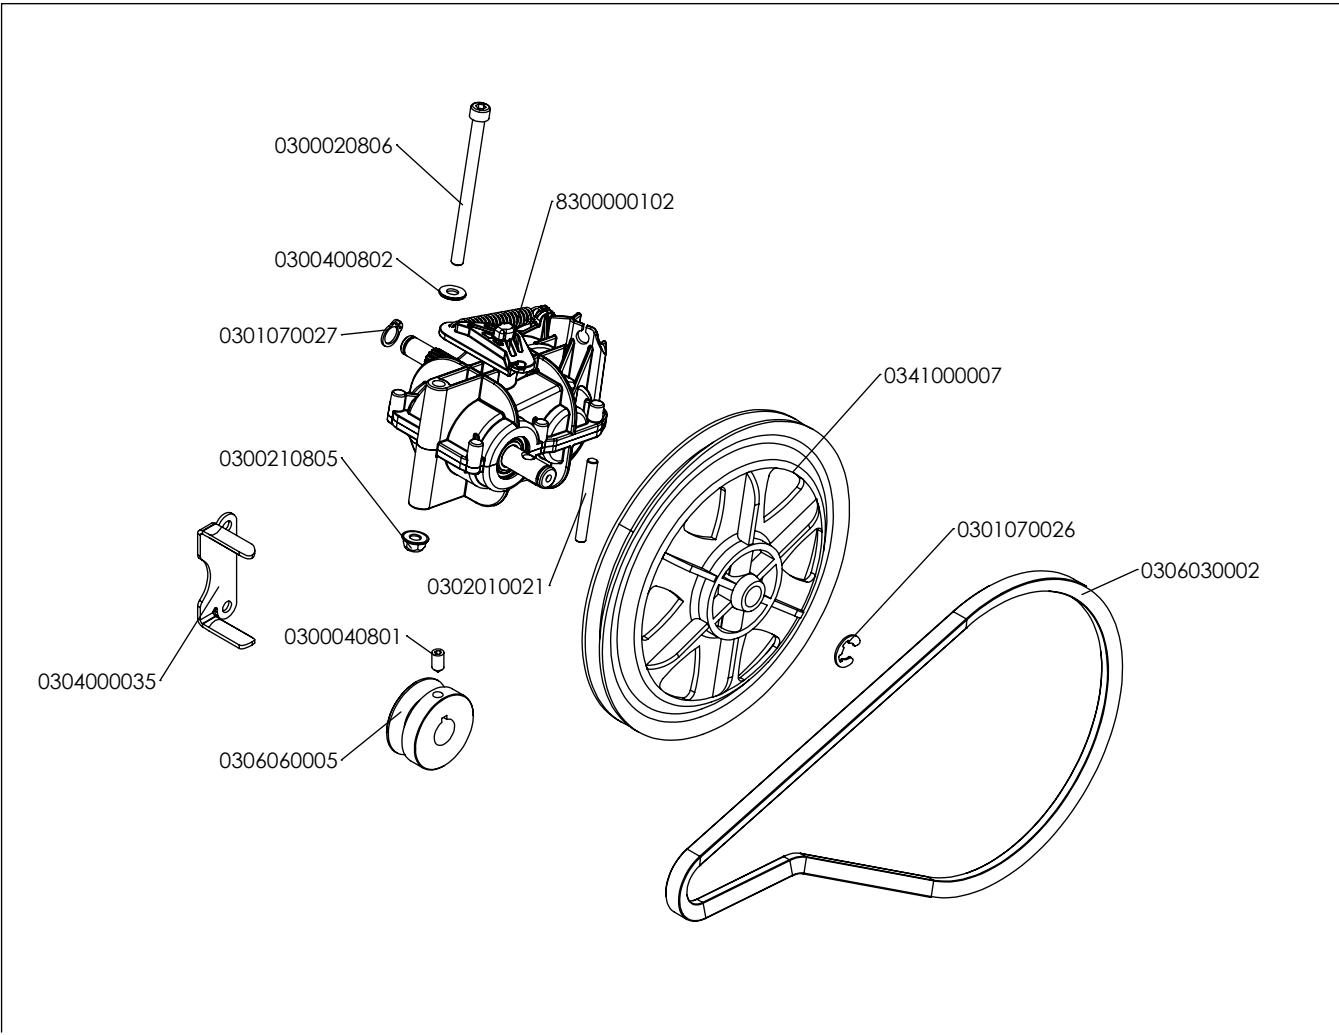

Pièces de rechange Spare parts list

3000**23**

*MOTOBINEUSE
TILLER*

0340010122 ROUGE / RED RAL 3001
 0340010121 VERT / GREEN RAL 6029
 0340010120 ORANGE RAL 2009
 0340010119 BLEU / BLUE RAL 5010
 0340010118 NOIR / BLACK RAL 9005

- 3002000306 NOIR / BLACK RAL9005
- 3002000506 GRIS / GREY (8120)
- 3002001306 ROUGE / RED RAL3001
- 3002001501 ROUGE / RED R280
- 3002001701 JAUNE / YELLOW RAL1028
- 3002002301 BLEU / BLUE P301
- 3002002401 ORANGE / RAL2004
- 3002003401 JAUNE / YELLOW RAL1033
- 3002003506 GRIS / GREY RAL7000
- 3002003606 VERT / GREEN P381C
- 3002005206 BLEU / BLEU RAL5002