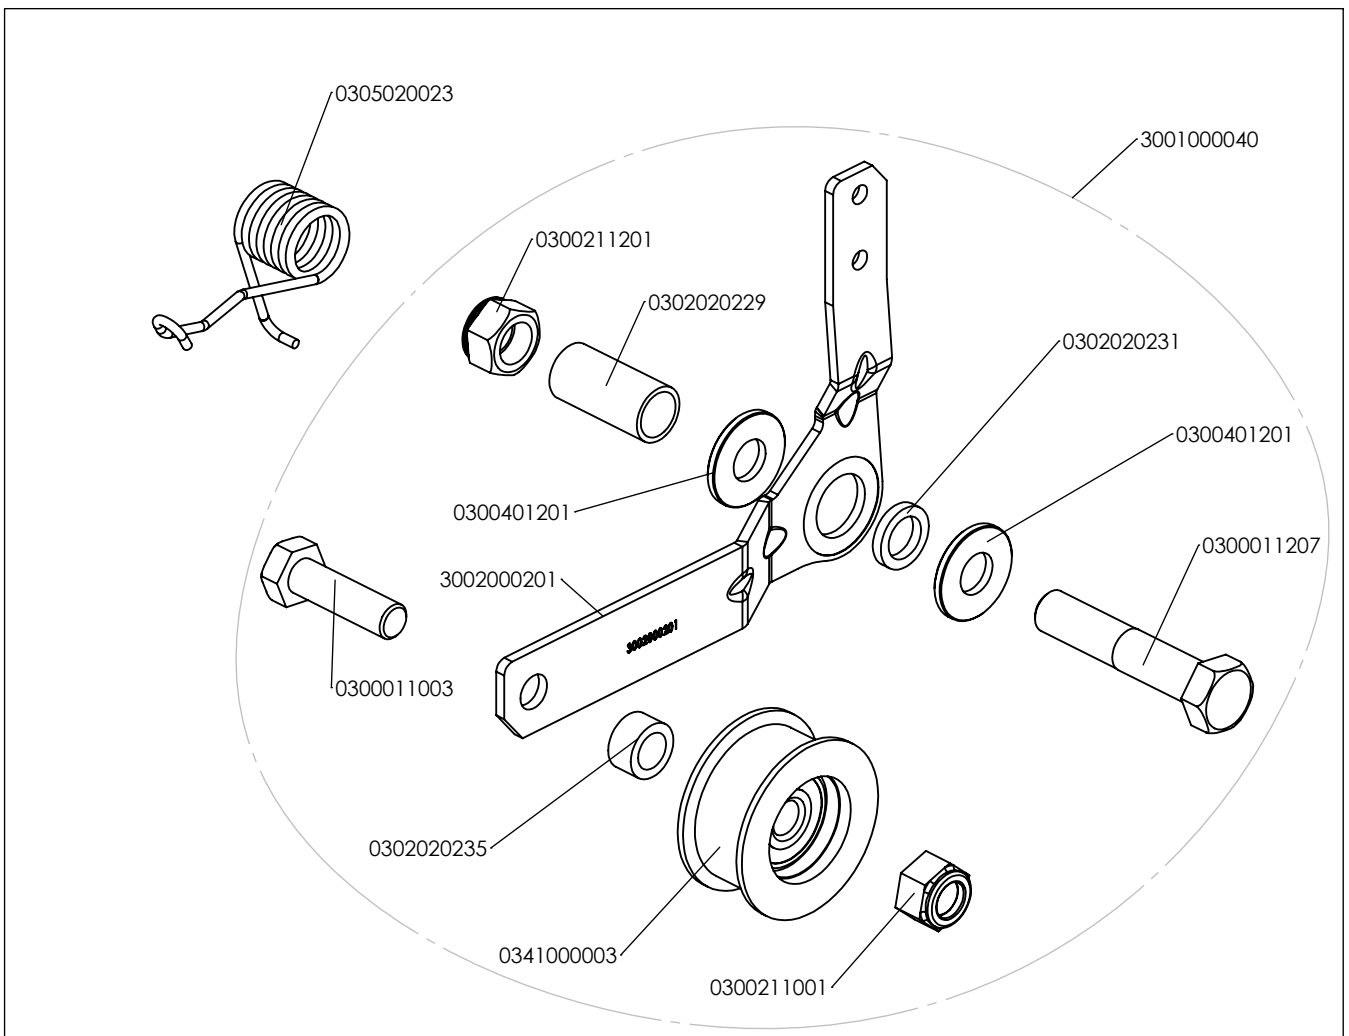

Pièces de rechange Spare parts list

3000**23**

*MOTOBINEUSE
TILLER*

0340010122 ROUGE / RED RAL 3001
 0340010121 VERT / GREEN RAL 6029
 0340010120 ORANGE RAL 2009
 0340010119 BLEU / BLUE RAL 5010
 0340010118 NOIR / BLACK RAL 9005

- 3002000306 NOIR / BLACK RAL9005
- 3002000506 GRIS / GREY (8120)
- 3002001306 ROUGE / RED RAL3001
- 3002001501 ROUGE / RED R280
- 3002001701 JAUNE / YELLOW RAL1028
- 3002002301 BLEU / BLUE P301
- 3002002401 ORANGE / RAL2004
- 3002003401 JAUNE / YELLOW RAL1033
- 3002003506 GRIS / GREY RAL7000
- 3002003606 VERT / GREEN P381C
- 3002005206 BLEU / BLEU RAL5002