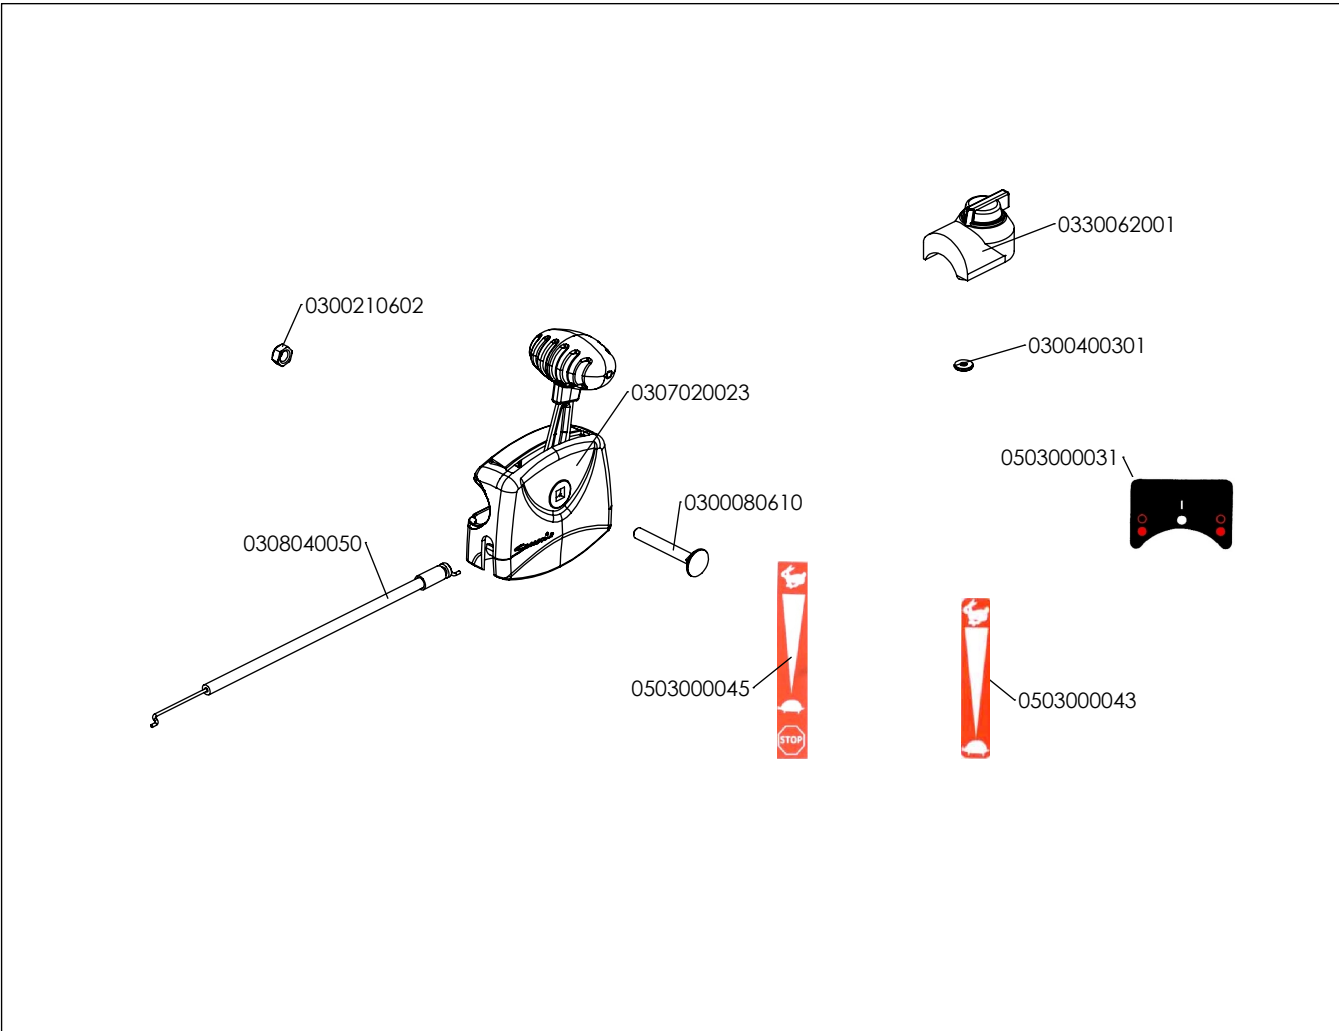

Pièces de rechange Spare parts list

3000**23**

*MOTOBINEUSE
TILLER*

0340010122 ROUGE / RED RAL 3001
 0340010121 VERT / GREEN RAL 6029
 0340010120 ORANGE RAL 2009
 0340010119 BLEU / BLUE RAL 5010
 0340010118 NOIR / BLACK RAL 9005

- 3002000306 NOIR / BLACK RAL9005
- 3002000506 GRIS / GREY (8120)
- 3002001306 ROUGE / RED RAL3001
- 3002001501 ROUGE / RED R280
- 3002001701 JAUNE / YELLOW RAL1028
- 3002002301 BLEU / BLUE P301
- 3002002401 ORANGE / RAL2004
- 3002003401 JAUNE / YELLOW RAL1033
- 3002003506 GRIS / GREY RAL7000
- 3002003606 VERT / GREEN P381C
- 3002005206 BLEU / BLEU RAL5002