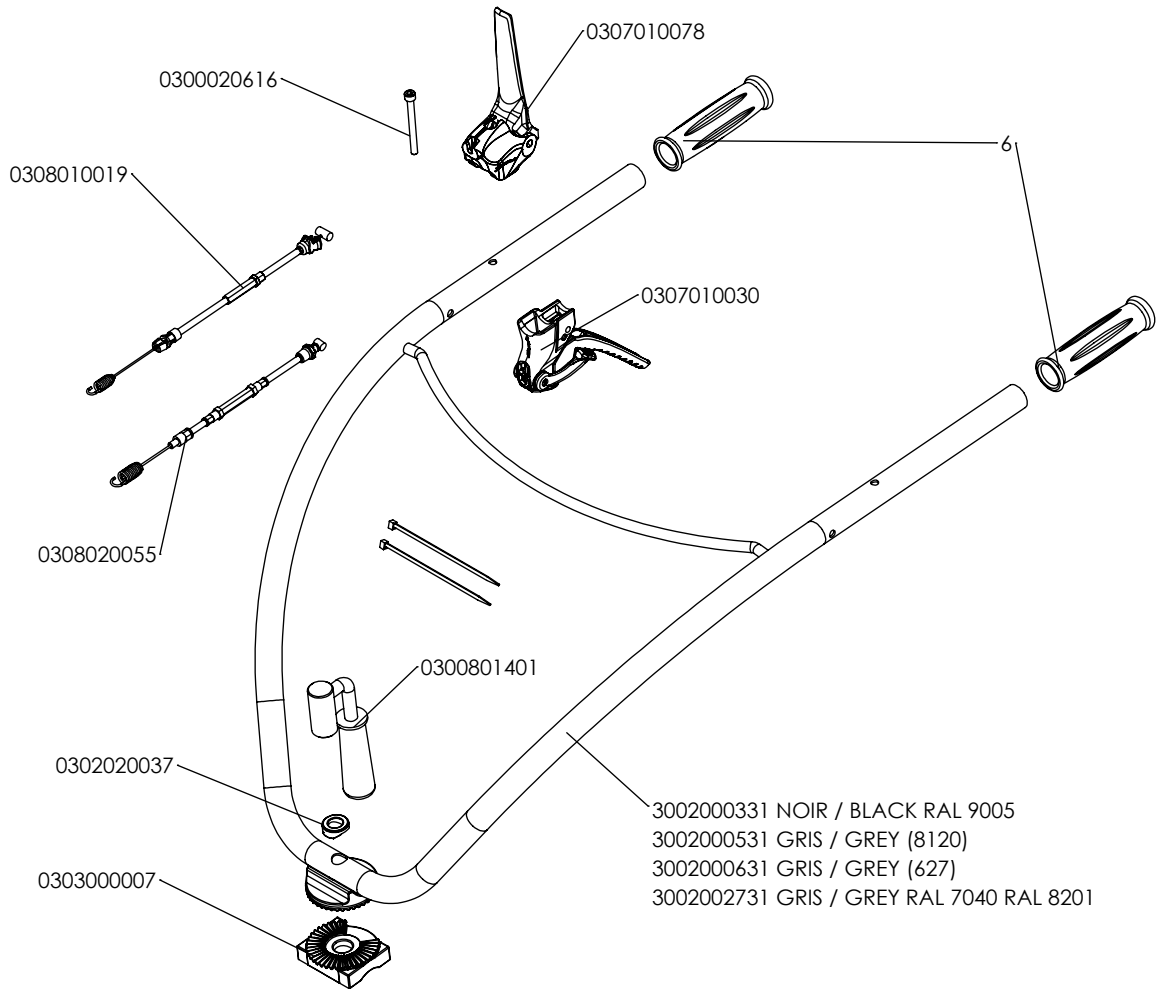

Pièces de rechange Spare parts list

3000**23**

*MOTOBINEUSE
TILLER*

0340010122 ROUGE / RED RAL 3001
 0340010121 VERT / GREEN RAL 6029
 0340010120 ORANGE RAL 2009
 0340010119 BLEU / BLUE RAL 5010
 0340010118 NOIR / BLACK RAL 9005

- 3002000306 NOIR / BLACK RAL9005
- 3002000506 GRIS / GREY (8120)
- 3002001306 ROUGE / RED RAL3001
- 3002001501 ROUGE / RED R280
- 3002001701 JAUNE / YELLOW RAL1028
- 3002002301 BLEU / BLUE P301
- 3002002401 ORANGE / RAL2004
- 3002003401 JAUNE / YELLOW RAL1033
- 3002003506 GRIS / GREY RAL7000
- 3002003606 VERT / GREEN P381C
- 3002005206 BLEU / BLEU RAL5002

OPTION