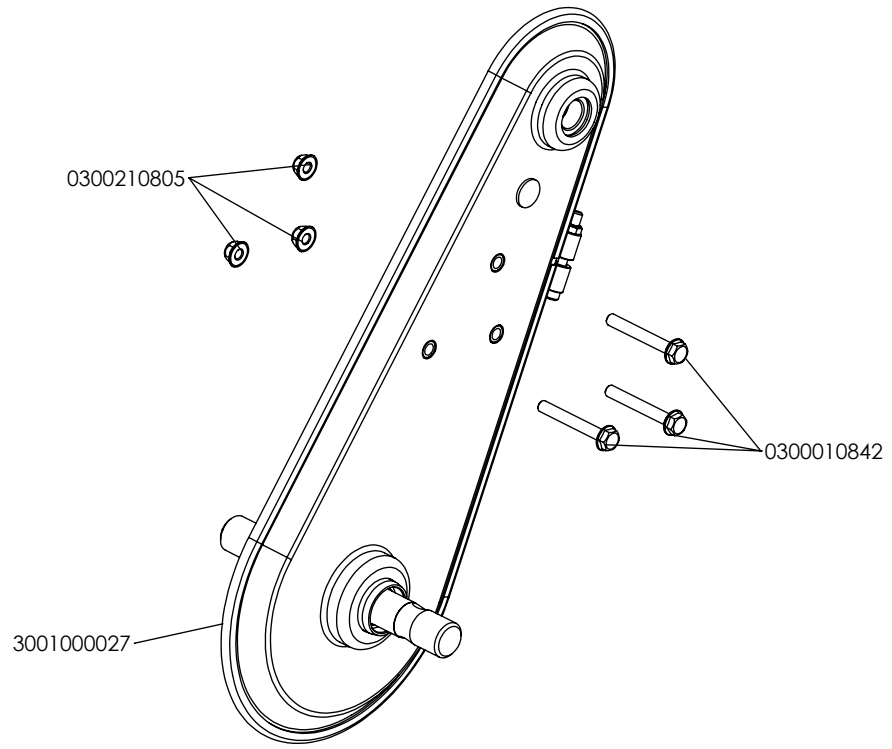

Pièces de rechange Spare parts list

3000**23**

*MOTOBINEUSE
TILLER*

0340010122 ROUGE / RED RAL 3001
 0340010121 VERT / GREEN RAL 6029
 0340010120 ORANGE RAL 2009
 0340010119 BLEU / BLUE RAL 5010
 0340010118 NOIR / BLACK RAL 9005

- 3002000306 NOIR / BLACK RAL9005
- 3002000506 GRIS / GREY (8120)
- 3002001306 ROUGE / RED RAL3001
- 3002001501 ROUGE / RED R280
- 3002001701 JAUNE / YELLOW RAL1028
- 3002002301 BLEU / BLUE P301
- 3002002401 ORANGE / RAL2004
- 3002003401 JAUNE / YELLOW RAL1033
- 3002003506 GRIS / GREY RAL7000
- 3002003606 VERT / GREEN P381C
- 3002005206 BLEU / BLEU RAL5002