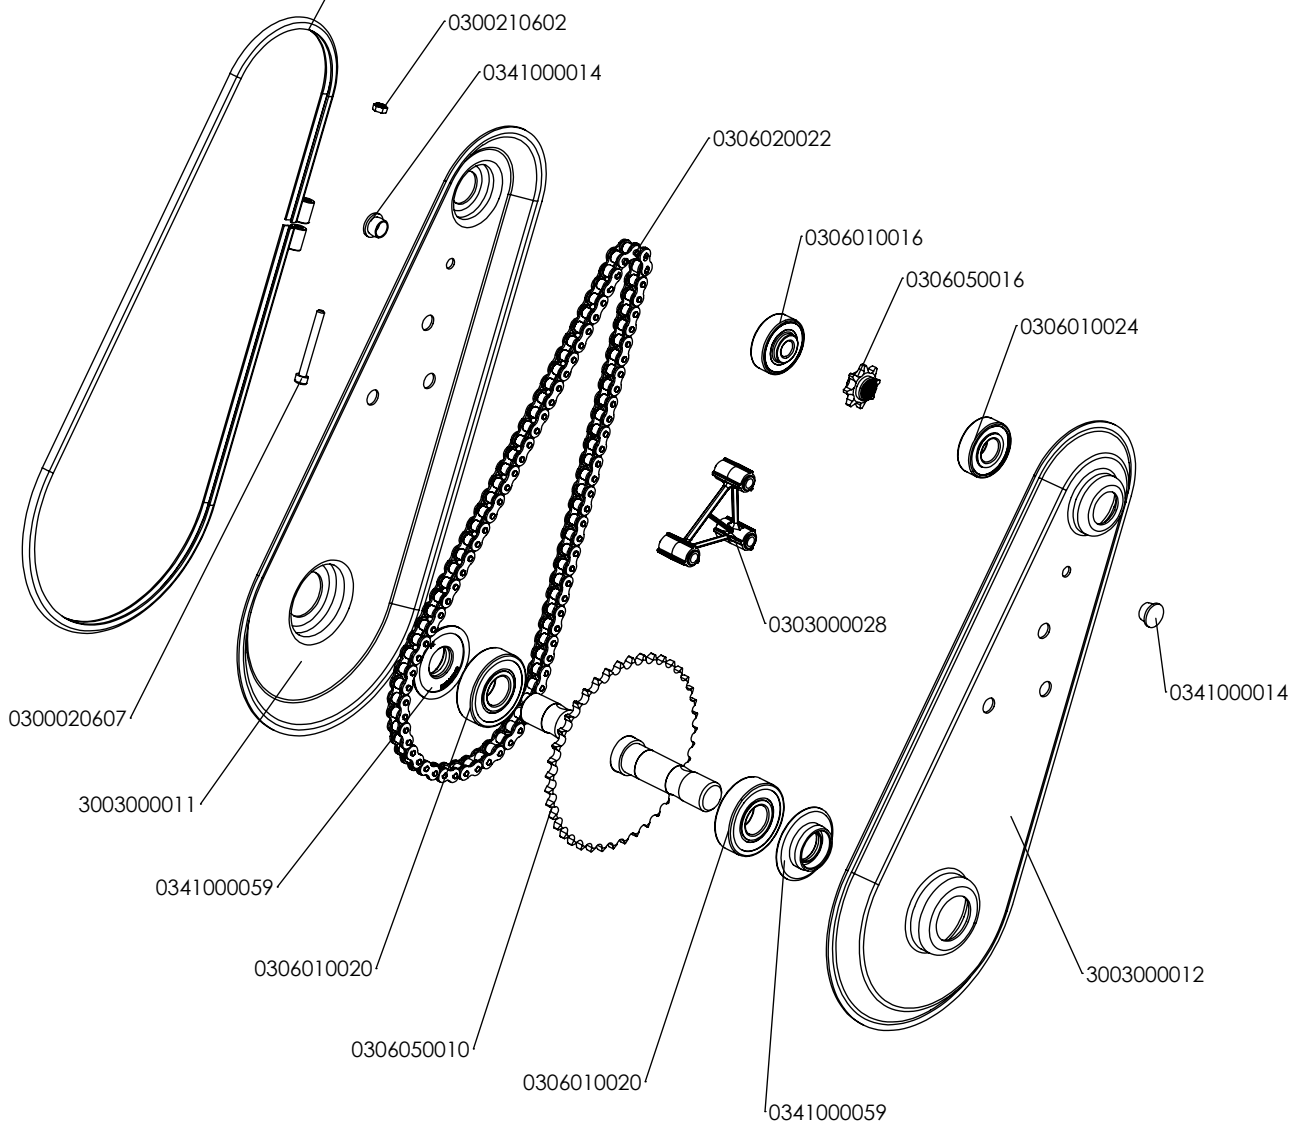

Pièces de rechange Spare parts list

3000**23**

*MOTOBINEUSE
TILLER*

0340010122 ROUGE / RED RAL 3001
 0340010121 VERT / GREEN RAL 6029
 0340010120 ORANGE RAL 2009
 0340010119 BLEU / BLUE RAL 5010
 0340010118 NOIR / BLACK RAL 9005

- 3002000306 NOIR / BLACK RAL9005
- 3002000506 GRIS / GREY (8120)
- 3002001306 ROUGE / RED RAL3001
- 3002001501 ROUGE / RED R280
- 3002001701 JAUNE / YELLOW RAL1028
- 3002002301 BLEU / BLUE P301
- 3002002401 ORANGE / RAL2004
- 3002003401 JAUNE / YELLOW RAL1033
- 3002003506 GRIS / GREY RAL7000
- 3002003606 VERT / GREEN P381C
- 3002005206 BLEU / BLEU RAL5002

OPTION