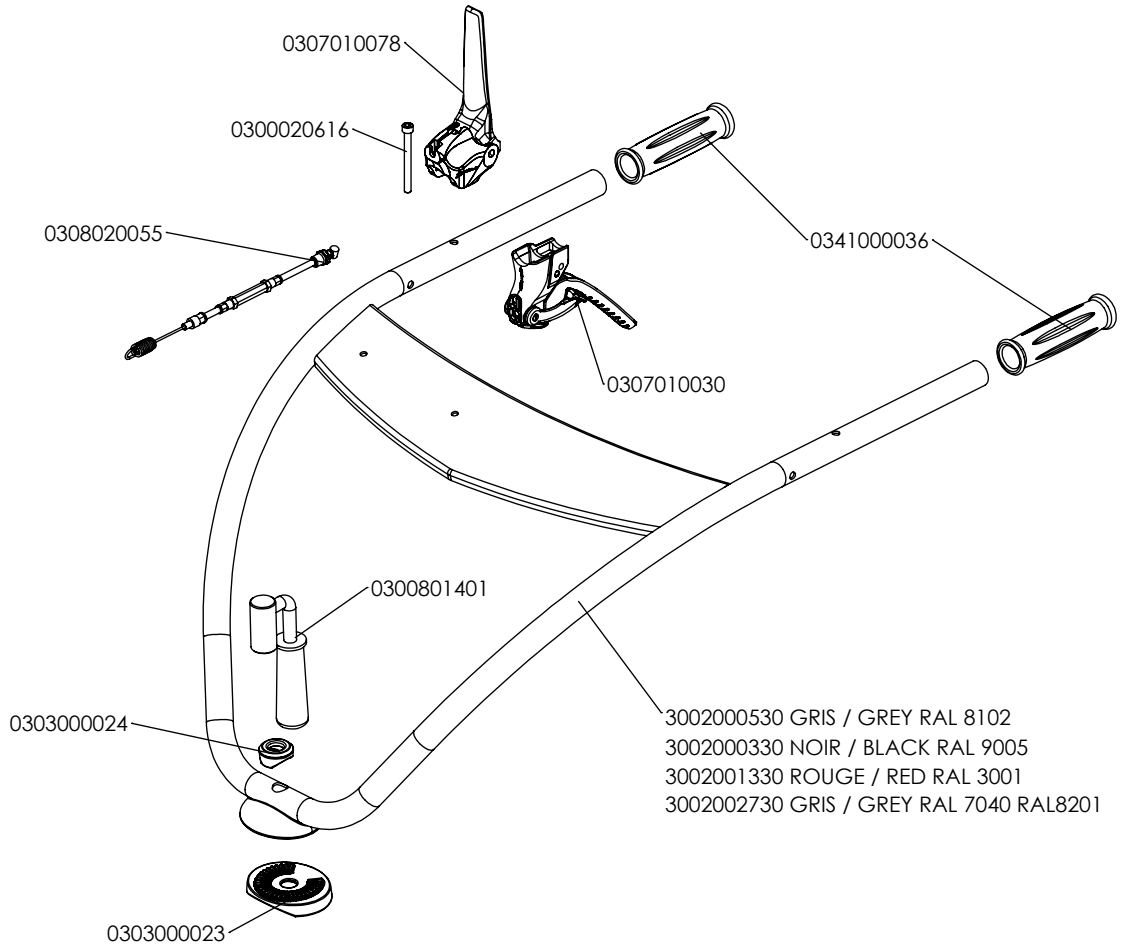

Pièces de rechange Spare parts list

3000**23**

*MOTOBINEUSE
TILLER*

0340010122 ROUGE / RED RAL 3001
 0340010121 VERT / GREEN RAL 6029
 0340010120 ORANGE RAL 2009
 0340010119 BLEU / BLUE RAL 5010
 0340010118 NOIR / BLACK RAL 9005

- 3002000306 NOIR / BLACK RAL9005
- 3002000506 GRIS / GREY (8120)
- 3002001306 ROUGE / RED RAL3001
- 3002001501 ROUGE / RED R280
- 3002001701 JAUNE / YELLOW RAL1028
- 3002002301 BLEU / BLUE P301
- 3002002401 ORANGE / RAL2004
- 3002003401 JAUNE / YELLOW RAL1033
- 3002003506 GRIS / GREY RAL7000
- 3002003606 VERT / GREEN P381C
- 3002005206 BLEU / BLEU RAL5002