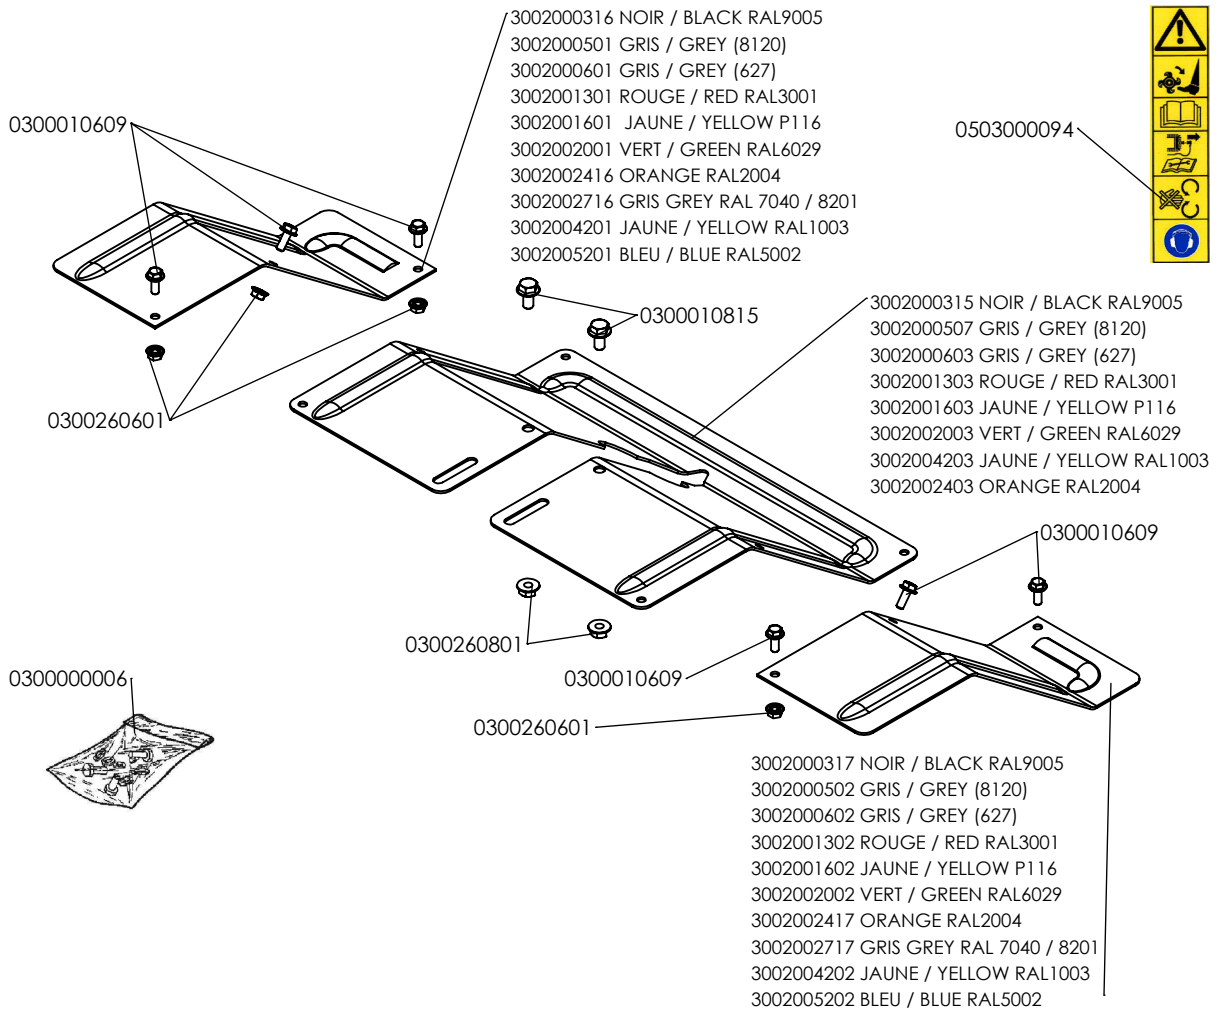

Pièces de rechange Spare parts list

3000**23**

*MOTOBINEUSE
TILLER*

0340010122 ROUGE / RED RAL 3001
 0340010121 VERT / GREEN RAL 6029
 0340010120 ORANGE RAL 2009
 0340010119 BLEU / BLUE RAL 5010
 0340010118 NOIR / BLACK RAL 9005

- 3002000306 NOIR / BLACK RAL9005
- 3002000506 GRIS / GREY (8120)
- 3002001306 ROUGE / RED RAL3001
- 3002001501 ROUGE / RED R280
- 3002001701 JAUNE / YELLOW RAL1028
- 3002002301 BLEU / BLUE P301
- 3002002401 ORANGE / RAL2004
- 3002003401 JAUNE / YELLOW RAL1033
- 3002003506 GRIS / GREY RAL7000
- 3002003606 VERT / GREEN P381C
- 3002005206 BLEU / BLEU RAL5002

OPTION