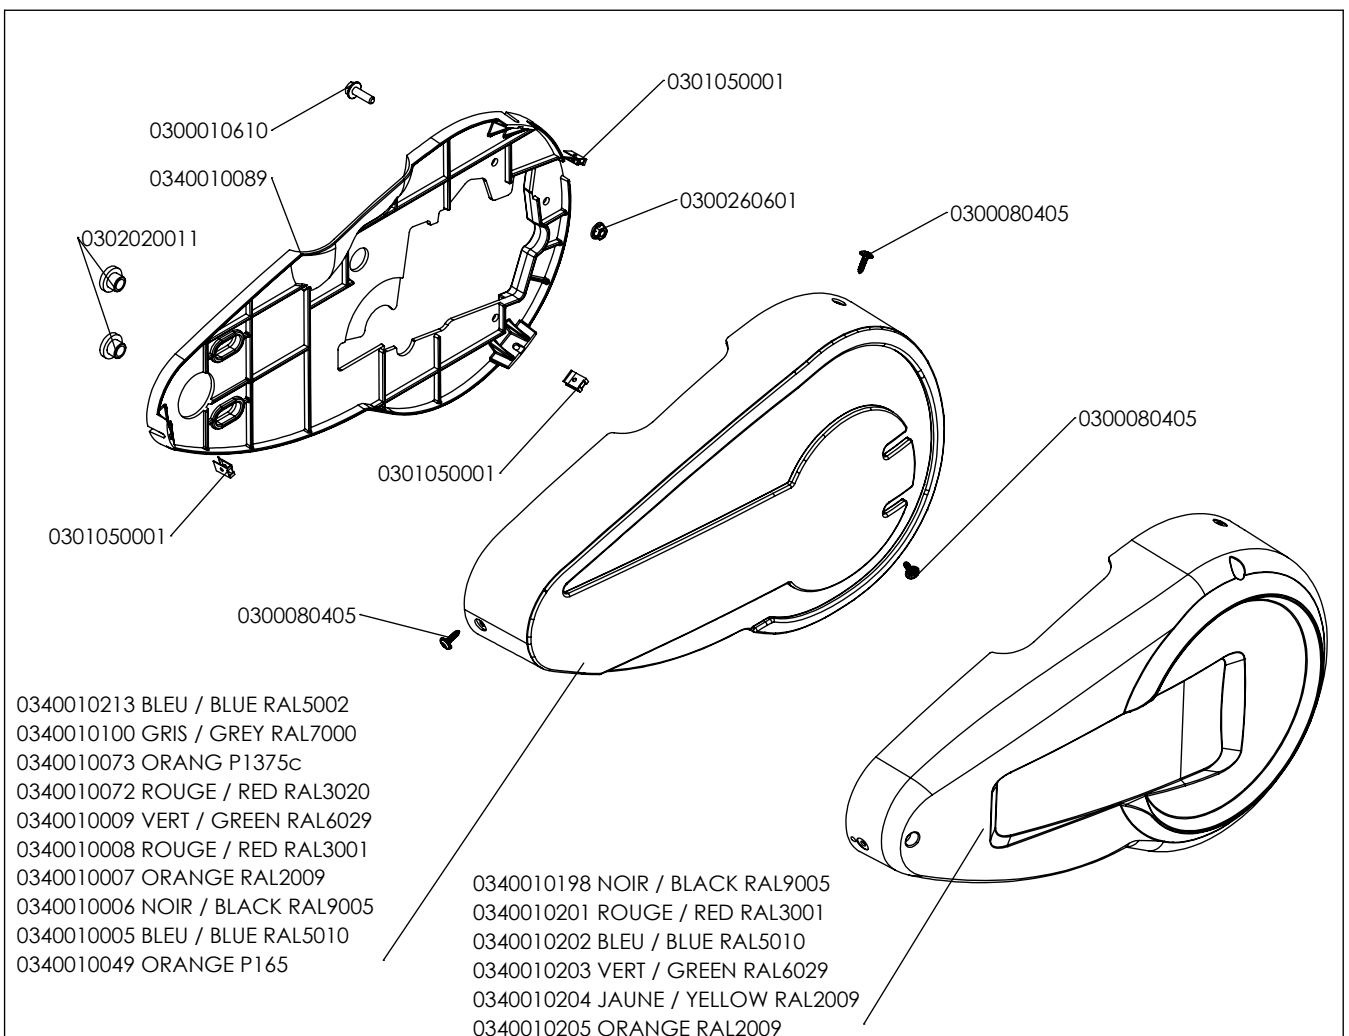

Pièces de rechange Spare parts list

3000**23**

*MOTOBINEUSE
TILLER*

0340010122 ROUGE / RED RAL 3001
 0340010121 VERT / GREEN RAL 6029
 0340010120 ORANGE RAL 2009
 0340010119 BLEU / BLUE RAL 5010
 0340010118 NOIR / BLACK RAL 9005

- 3002000306 NOIR / BLACK RAL9005
- 3002000506 GRIS / GREY (8120)
- 3002001306 ROUGE / RED RAL3001
- 3002001501 ROUGE / RED R280
- 3002001701 JAUNE / YELLOW RAL1028
- 3002002301 BLEU / BLUE P301
- 3002002401 ORANGE / RAL2004
- 3002003401 JAUNE / YELLOW RAL1033
- 3002003506 GRIS / GREY RAL7000
- 3002003606 VERT / GREEN P381C
- 3002005206 BLEU / BLEU RAL5002

OPTION