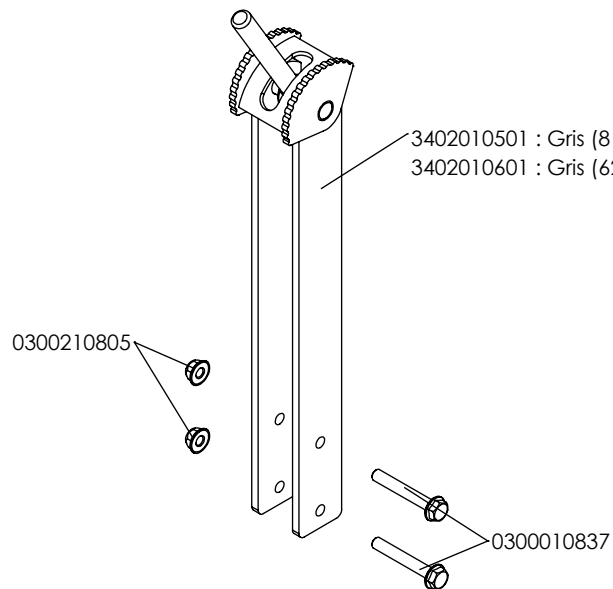

Pièces de rechange Spare parts list

3400001****

*MOTOBECHE
MOTO-DIGGER*

3402000501 : Gris (8120) / Grey (8120)
3402004401 : Vert RAL6009 / Green RAL6009
3402000601 : Gris (627) / Grey (627)

3402010501 : Gris (8120) / Grey (8120)
3402010601 : Gris (627) / Grey (627)