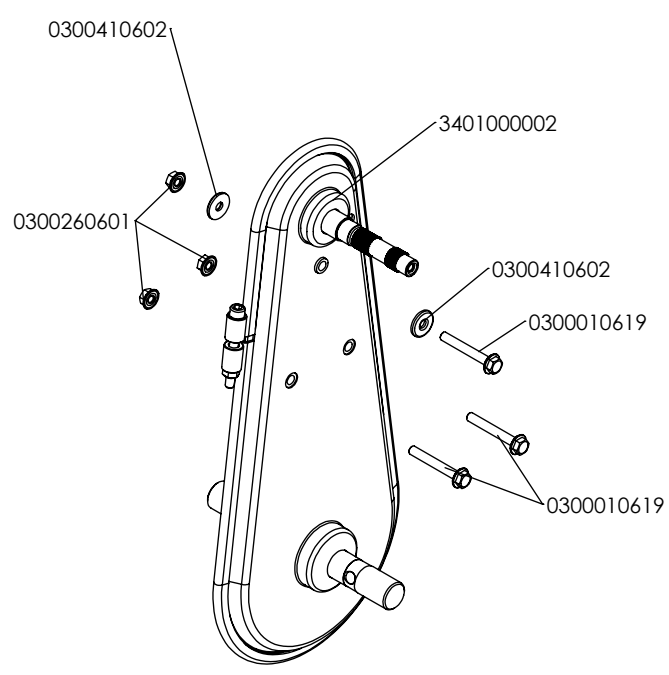

- 3002180304 : Noir RAL9005 / Black RAL9005
- 3002180504 : Gris (8120) / Grey (8120)
- 3002180604 : Gris (627) / Grey (627)
- 3002181304 : Rouge RAL3001 / Red RAL3001
- 3002182004 : Vert RAL6029 / Green RAL6029
- 3002182304 : Bleu P301 / Blue P301
- 3002182403 : Orange RAL2004

- 3002180304 : Noir RAL9005 / Black RAL9005
- 3002180504 : Gris (8120) / Grey (8120)
- 3002180604 : Gris (627) / Grey (627)
- 3002181304 : Rouge RAL3001 / Red RAL3001
- 3002182004 : Vert RAL6029 / Green RAL6029
- 3002182304 : Bleu P301 / Blue P301
- 3002182403 : Orange RAL2004