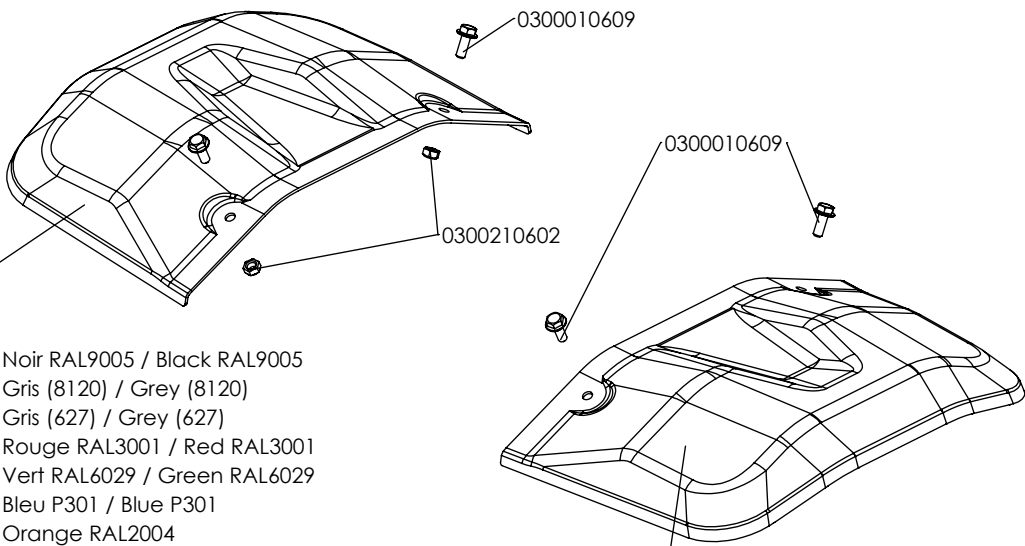

Pièces de rechange Spare parts list

3400001****

*MOTOBECHE
MOTO-DIGGER*

3402000501 : Gris (8120) / Grey (8120)
3402004401 : Vert RAL6009 / Green RAL6009
3402000601 : Gris (627) / Grey (627)

3402010501 : Gris (8120) / Grey (8120)
3402010601 : Gris (627) / Grey (627)