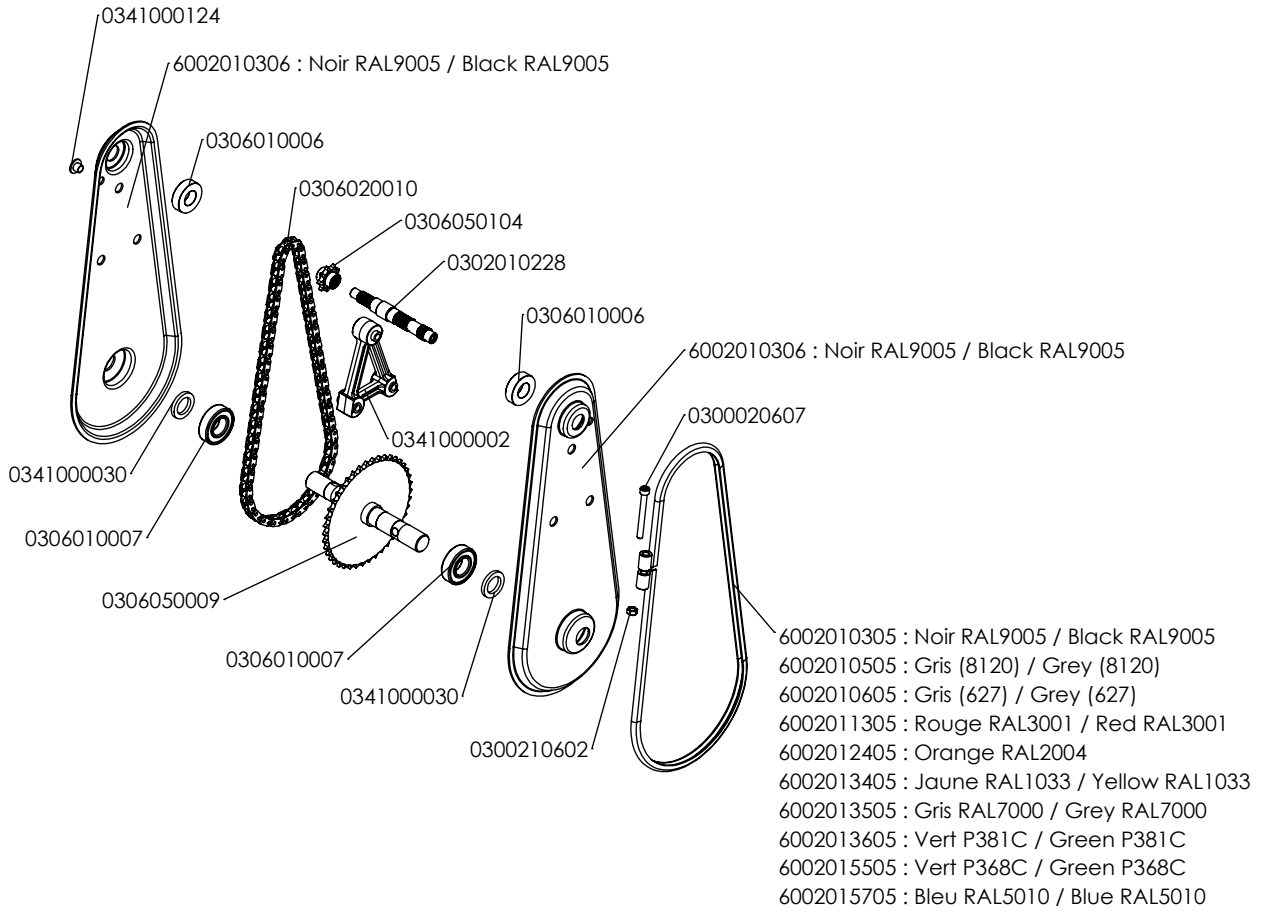

Pièces de rechange Spare parts list

3400001****

*MOTOBECHE
MOTO-DIGGER*

3402000501 : Gris (8120) / Grey (8120)
3402004401 : Vert RAL6009 / Green RAL6009
3402000601 : Gris (627) / Grey (627)

3402010501 : Gris (8120) / Grey (8120)
3402010601 : Gris (627) / Grey (627)

- 3002180304 : Noir RAL9005 / Black RAL9005
- 3002180504 : Gris (8120) / Grey (8120)
- 3002180604 : Gris (627) / Grey (627)
- 3002181304 : Rouge RAL3001 / Red RAL3001
- 3002182004 : Vert RAL6029 / Green RAL6029
- 3002182304 : Bleu P301 / Blue P301
- 3002182403 : Orange RAL2004

0300010834 : BS550 / FJ100D

0300010815 : R80

0300010815

0301040010 : BS550

0301040011 : R80/R100/FJ100D

0300260801 : BS550

0300410802 : B&S/R80
0300400801 : FJ100D

0300210805

3402000204

0300410802

0302020104

0300010838

0300011003

0302020235

0300211001

0341000003