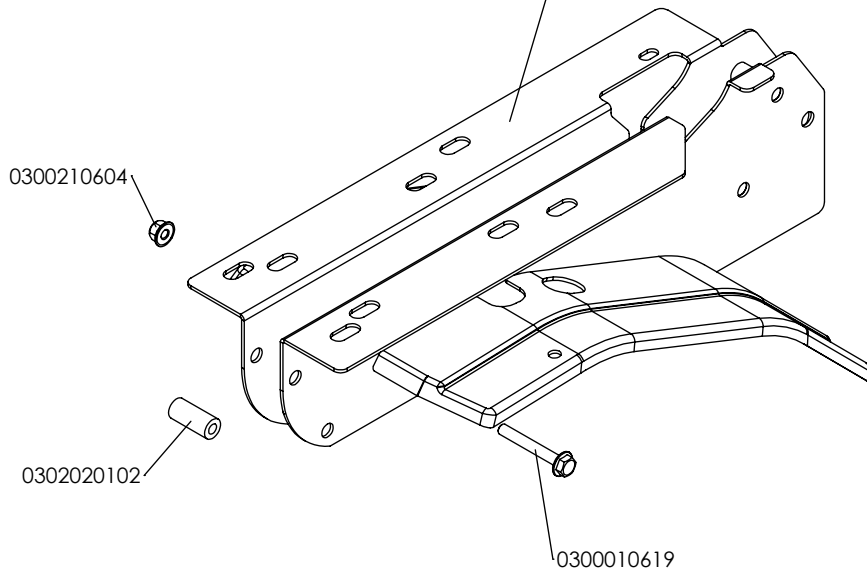

Pièces de rechange Spare parts list

3400001****

*MOTOBECHE
MOTO-DIGGER*

3402000501 : Gris (8120) / Grey (8120)
3402004401 : Vert RAL6009 / Green RAL6009
3402000601 : Gris (627) / Grey (627)

3402010501 : Gris (8120) / Grey (8120)
3402010601 : Gris (627) / Grey (627)