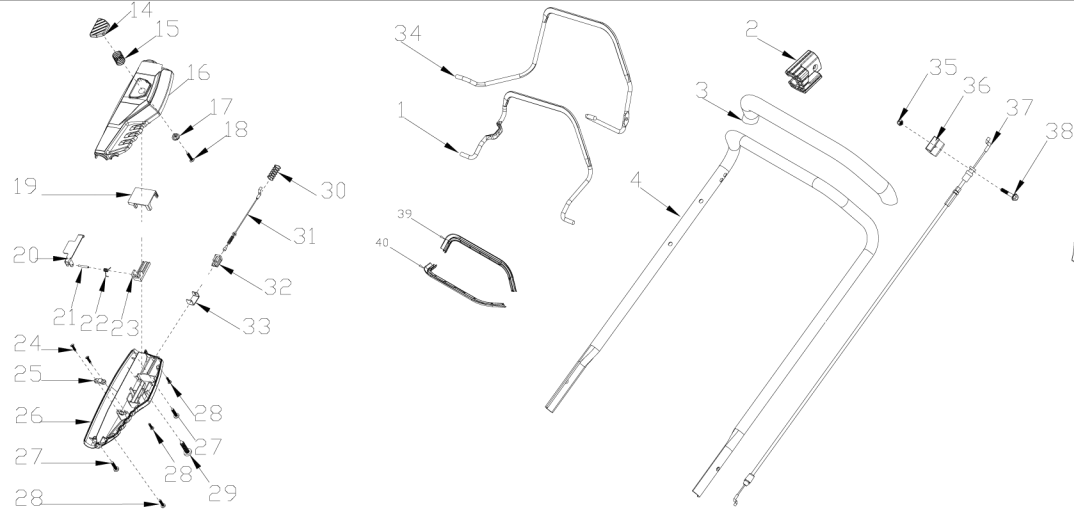

A**B****C****D****E**

MODEL ZE42-E 40(S)

NO.E1901012

No.	ID zboží	Název
A	Part A	
A-1	G335EA00001	Brake Lever
A-2	G3XW0000000	Limiting Stopper
A-3	G2320000000	Foam Pipe
A-4	G333FE00001	Upper Handle
A-5	B1088W08050	Bolt
A-6	B5019W00000	Flat Washer
A-7	G33C1100010	Knob
A-8	G33J0000000	Handle Plug
A-9	G23B0000001	Lower Handle
A-10	G33H2000000	Cable Support
A-11	B1010W08025	Bolt
A-12	B1036W08015	Bolt
A-13	B2009W00000	Nut
A-14	E2043000013	Button
A-15	E204E000000	Spring
A-16	E2041000010	Upper cover
A-17	E2044000000	Fixed plate
A-18	B3061W00000	Screw
A-19	E2049000000	Trigger holder
A-20	E2045000000	Plate
A-21	E204F000000	Pin
A-22	E2046000000	Spring
A-23	E2047000000	Sliding block
A-24	B3034W00000	Screw
A-25	G33Y3000000	Plate
A-26	E2042000010	Lower Cover
A-27	B3046W00000	Screw
A-28	B3045W00000	Screw
A-29	B3023W00000	Screw
A-30	E204D000000	Spring
A-31	E204C000000	Cabel
A-32	E204B000000	Cable base
A-33	E204A000000	Cable holder
A-34	G3375000001	Clutch lever
A-35	B2011B00000	Nut
A-36	G339X300000	Fixed plate
A-37	G339XY90000	Clutch cable
A-38	B1066B06032	Bolt
A-39	G33Q0000113	Plastic Decoration
A-40	G33Q0000113	Plastic Decoration

No.	ID zboží	Název
D	Part D	
D-1	G2440000013	Height Adjustment Handle
D-2	G2490000100	Rear Wheel Shaft Assy
D-3	G24AA000000	Inner Wheel Cover
D-4	B6009B00000	Spring Washer
D-5	B0019W00000	Bearing
D-6	G24G0000000	7" wheel
D-7	B2017W00000	Nut
D-8	G24R2000073	7" wheel cover
D-9	G24AP201800	Gearbox
D-10	G24AJ000002	Spring
D-11	G34AN000000	Pin
D-12	G24DV000000	Shaft Sleeve
D-13	B1053W05016	Bolt
D-14	B9006B00000	Lock Ring
D-15	G34AG000000	Left Gear
D-16	BA00EB00000	Belt-Li620
D-17	G24D1V00000	Shaft Sleeve
D-18	G34AH000000	Right Gear
D-19	G245X000000	Front Wheel Shaft
D-20	G24BG000000	Shaft Sleeve
D-21	G24E0000000	6" wheel
D-22	G24P0000073	6" wheel cover
D-23	B1058W06012	Bolt
D-24	B2008W00000	Nut
D-25	B5029W00000	Plat washer
D-26	BB004W00000	Split Pin
D-27	G2410000000	Height Adjustment Rod
D-28	G4CT0000000	Shaft Sleeve