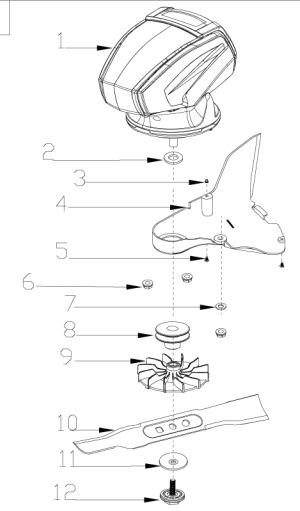

A**B****C****D****E**

MODEL ZE42-E 40(S)

NO.E1901012

No.	ID zboží	Název
A	Part A	
A-1	G335EA00001	Brake Lever
A-2	G3XW0000000	Limiting Stopper
A-3	G2320000000	Foam Pipe
A-4	G333FE00001	Upper Handle
A-5	B1088W08050	Bolt
A-6	B5019W00000	Flat Washer
A-7	G33C1100010	Knob
A-8	G33J0000000	Handle Plug
A-9	G23B0000001	Lower Handle
A-10	G33H2000000	Cable Support
A-11	B1010W08025	Bolt
A-12	B1036W08015	Bolt
A-13	B2009W00000	Nut
A-14	E2043000013	Button
A-15	E204E000000	Spring
A-16	E2041000010	Upper cover
A-17	E2044000000	Fixed plate
A-18	B3061W00000	Screw
A-19	E2049000000	Trigger holder
A-20	E2045000000	Plate
A-21	E204F000000	Pin
A-22	E2046000000	Spring
A-23	E2047000000	Sliding block
A-24	B3034W00000	Screw
A-25	G33Y3000000	Plate
A-26	E2042000010	Lower Cover
A-27	B3046W00000	Screw
A-28	B3045W00000	Screw
A-29	B3023W00000	Screw
A-30	E204D000000	Spring
A-31	E204C000000	Cabel
A-32	E204B000000	Cable base
A-33	E204A000000	Cable holder
A-34	G3375000001	Clutch lever
A-35	B2011B00000	Nut
A-36	G339X300000	Fixed plate
A-37	G339XY90000	Clutch cable
A-38	B1066B06032	Bolt
A-39	G33Q0000113	Plastic Decoration
A-40	G33Q0000113	Plastic Decoration

No.	ID zboží	Název
D	Part D	
D-1	G2440000013	Height Adjustment Handle
D-2	G2490000100	Rear Wheel Shaft Assy
D-3	G24AA000000	Inner Wheel Cover
D-4	B6009B00000	Spring Washer
D-5	B0019W00000	Bearing
D-6	G24G0000000	7" wheel
D-7	B2017W00000	Nut
D-8	G24R2000073	7" wheel cover
D-9	G24AP201800	Gearbox
D-10	G24AJ000002	Spring
D-11	G34AN000000	Pin
D-12	G24DV000000	Shaft Sleeve
D-13	B1053W05016	Bolt
D-14	B9006B00000	Lock Ring
D-15	G34AG000000	Left Gear
D-16	BA00EB00000	Belt-Li620
D-17	G24D1V00000	Shaft Sleeve
D-18	G34AH000000	Right Gear
D-19	G245X000000	Front Wheel Shaft
D-20	G24BG000000	Shaft Sleeve
D-21	G24E0000000	6" wheel
D-22	G24P0000073	6" wheel cover
D-23	B1058W06012	Bolt
D-24	B2008W00000	Nut
D-25	B5029W00000	Plat washer
D-26	BB004W00000	Split Pin
D-27	G2410000000	Height Adjustment Rod
D-28	G4CT0000000	Shaft Sleeve