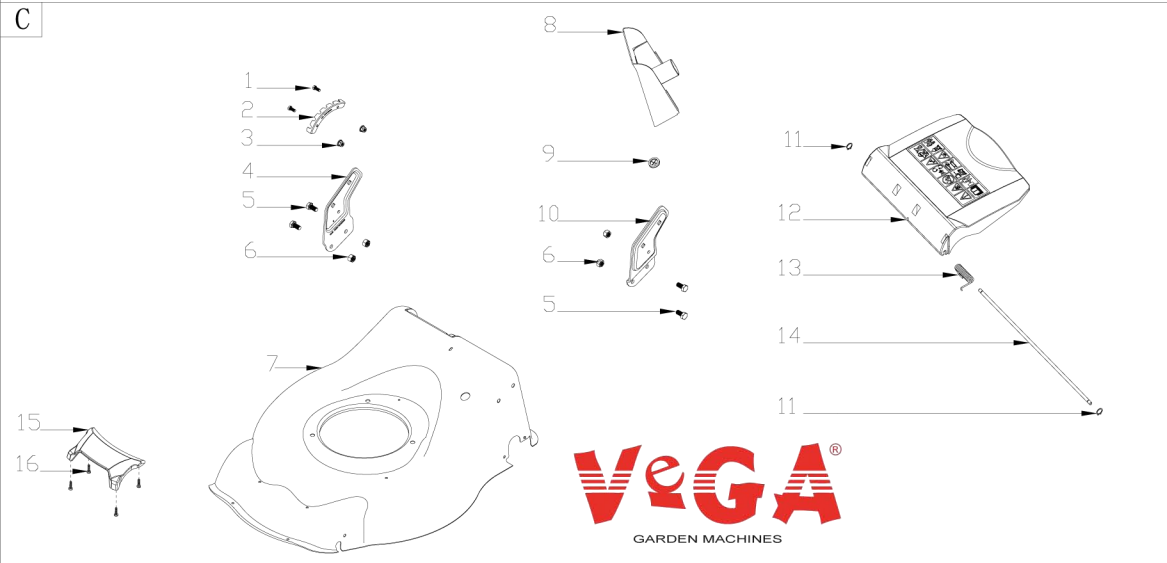

A**B****C****D****E**

MODEL ZE42-E 40(S)

NO.E1901012

No.	ID zboží	Název
A	Part A	
A-1	G335EA00001	Brake Lever
A-2	G3XW0000000	Limiting Stopper
A-3	G2320000000	Foam Pipe
A-4	G333FE00001	Upper Handle
A-5	B1088W08050	Bolt
A-6	B5019W00000	Flat Washer
A-7	G33C1100010	Knob
A-8	G33J0000000	Handle Plug
A-9	G23B0000001	Lower Handle
A-10	G33H2000000	Cable Support
A-11	B1010W08025	Bolt
A-12	B1036W08015	Bolt
A-13	B2009W00000	Nut
A-14	E2043000013	Button
A-15	E204E000000	Spring
A-16	E2041000010	Upper cover
A-17	E2044000000	Fixed plate
A-18	B3061W00000	Screw
A-19	E2049000000	Trigger holder
A-20	E2045000000	Plate
A-21	E204F000000	Pin
A-22	E2046000000	Spring
A-23	E2047000000	Sliding block
A-24	B3034W00000	Screw
A-25	G33Y3000000	Plate
A-26	E2042000010	Lower Cover
A-27	B3046W00000	Screw
A-28	B3045W00000	Screw
A-29	B3023W00000	Screw
A-30	E204D000000	Spring
A-31	E204C000000	Cabel
A-32	E204B000000	Cable base
A-33	E204A000000	Cable holder
A-34	G3375000001	Clutch lever
A-35	B2011B00000	Nut
A-36	G339X300000	Fixed plate
A-37	G339XY90000	Clutch cable
A-38	B1066B06032	Bolt
A-39	G33Q0000113	Plastic Decoration
A-40	G33Q0000113	Plastic Decoration

No.	ID zboží	Název
D	Part D	
D-1	G2440000013	Height Adjustment Handle
D-2	G2490000100	Rear Wheel Shaft Assy
D-3	G24AA000000	Inner Wheel Cover
D-4	B6009B00000	Spring Washer
D-5	B0019W00000	Bearing
D-6	G24G0000000	7" wheel
D-7	B2017W00000	Nut
D-8	G24R2000073	7" wheel cover
D-9	G24AP201800	Gearbox
D-10	G24AJ000002	Spring
D-11	G34AN000000	Pin
D-12	G24DV000000	Shaft Sleeve
D-13	B1053W05016	Bolt
D-14	B9006B00000	Lock Ring
D-15	G34AG000000	Left Gear
D-16	BA00EB00000	Belt-Li620
D-17	G24D1V00000	Shaft Sleeve
D-18	G34AH000000	Right Gear
D-19	G245X000000	Front Wheel Shaft
D-20	G24BG000000	Shaft Sleeve
D-21	G24E0000000	6" wheel
D-22	G24P0000073	6" wheel cover
D-23	B1058W06012	Bolt
D-24	B2008W00000	Nut
D-25	B5029W00000	Plat washer
D-26	BB004W00000	Split Pin
D-27	G2410000000	Height Adjustment Rod
D-28	G4CT0000000	Shaft Sleeve