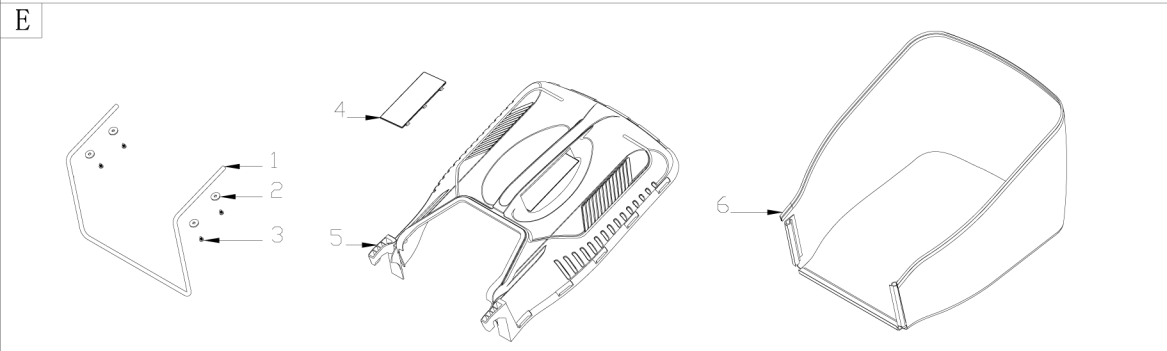

A**B****C****D****E**

MODEL ZE42-E 40(S)

NO.E1901012

No.	ID zboží	Název
A	Part A	
A-1	G335EA00001	Brake Lever
A-2	G3XW0000000	Limiting Stopper
A-3	G2320000000	Foam Pipe
A-4	G333FE00001	Upper Handle
A-5	B1088W08050	Bolt
A-6	B5019W00000	Flat Washer
A-7	G33C1100010	Knob
A-8	G33J0000000	Handle Plug
A-9	G23B0000001	Lower Handle
A-10	G33H2000000	Cable Support
A-11	B1010W08025	Bolt
A-12	B1036W08015	Bolt
A-13	B2009W00000	Nut
A-14	E2043000013	Button
A-15	E204E000000	Spring
A-16	E2041000010	Upper cover
A-17	E2044000000	Fixed plate
A-18	B3061W00000	Screw
A-19	E2049000000	Trigger holder
A-20	E2045000000	Plate
A-21	E204F000000	Pin
A-22	E2046000000	Spring
A-23	E2047000000	Sliding block
A-24	B3034W00000	Screw
A-25	G33Y3000000	Plate
A-26	E2042000010	Lower Cover
A-27	B3046W00000	Screw
A-28	B3045W00000	Screw
A-29	B3023W00000	Screw
A-30	E204D000000	Spring
A-31	E204C000000	Cabel
A-32	E204B000000	Cable base
A-33	E204A000000	Cable holder
A-34	G3375000001	Clutch lever
A-35	B2011B00000	Nut
A-36	G339X300000	Fixed plate
A-37	G339XY90000	Clutch cable
A-38	B1066B06032	Bolt
A-39	G33Q0000113	Plastic Decoration
A-40	G33Q0000113	Plastic Decoration

No.	ID zboží	Název
D	Part D	
D-1	G2440000013	Height Adjustment Handle
D-2	G2490000100	Rear Wheel Shaft Assy
D-3	G24AA000000	Inner Wheel Cover
D-4	B6009B00000	Spring Washer
D-5	B0019W00000	Bearing
D-6	G24G0000000	7" wheel
D-7	B2017W00000	Nut
D-8	G24R2000073	7" wheel cover
D-9	G24AP201800	Gearbox
D-10	G24AJ000002	Spring
D-11	G34AN000000	Pin
D-12	G24DV000000	Shaft Sleeve
D-13	B1053W05016	Bolt
D-14	B9006B00000	Lock Ring
D-15	G34AG000000	Left Gear
D-16	BA00EB00000	Belt-Li620
D-17	G24D1V00000	Shaft Sleeve
D-18	G34AH000000	Right Gear
D-19	G245X000000	Front Wheel Shaft
D-20	G24BG000000	Shaft Sleeve
D-21	G24E0000000	6" wheel
D-22	G24P0000073	6" wheel cover
D-23	B1058W06012	Bolt
D-24	B2008W00000	Nut
D-25	B5029W00000	Plat washer
D-26	BB004W00000	Split Pin
D-27	G2410000000	Height Adjustment Rod
D-28	G4CT0000000	Shaft Sleeve