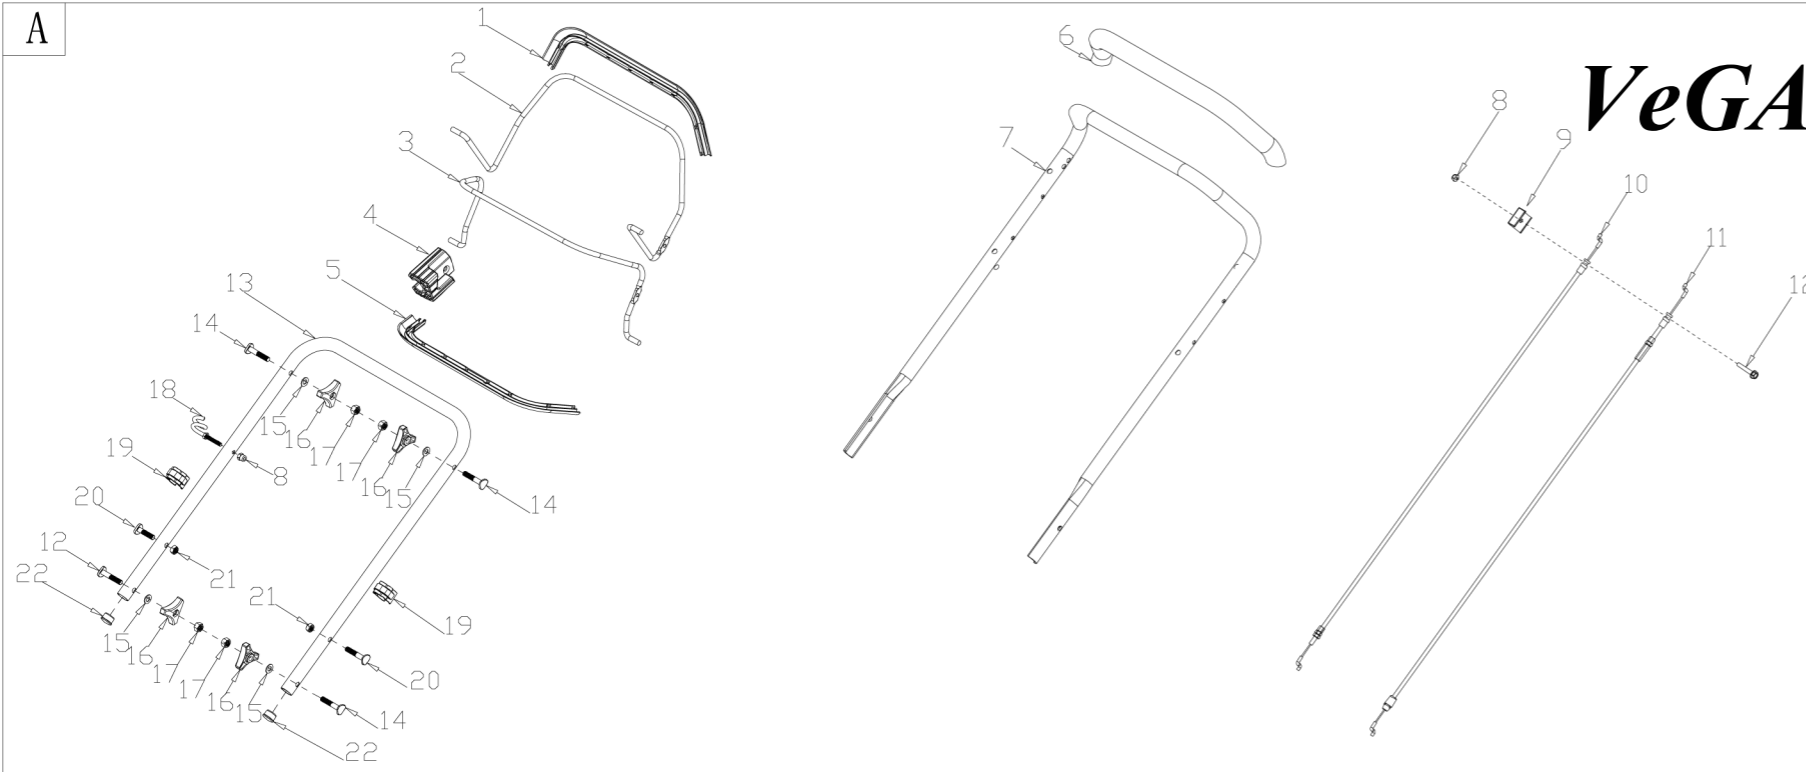

A**B**

VeGA 46 HWB 5in1 2015

**C****D****E****F**

No.	ID zboží	Název
A	PART A	
A-1	G33Q0000010	kryt páky pojezdu
A-2	G3374000001	páka pojezdu
A-3	G3354000001	páka brzdy motoru
A-4	G3XW0000000	držák páky
A-5	G33Q0000011	kryt páky brzdy motoru
A-6	G3320000000	pěna madla rukojeti
A-7	G333F200001	madlo horní
A-8	B2011B00000	matice
A-9	G339X300000	držák lanka
A-10	G639XX50000	lanko brzdy motoru
A-11	G339XY60000	lanko pojezdu
A-12	B1066W06032	šroub M6x32
A-13	G33B4000001	madlo spodní
A-14	B1088W08050	šroub M8x50
A-15	B5019W00000	podložka
A-16	G33C1100008	matice madla
A-17	B2020W00000	matice M8
A-18	G33K0000000	držák startovací šňůry
A-19	G33H0000000	držák lanka
A-20	B1087W08032	šroub M8x35
A-21	B2009W00000	matice M8
A-22	G33J0000000	zátka

No.	ID zboží	Název
B	PART B	
B-1	B1065B06030	šroub M6x30
B-2	G33E1000010	horní panel
B-3	B2011B00000	matice

No.	ID zboží	Název
C	PART C	
C-1	BS500E00000	motor
C-2	B3001B00000	šroub M8x25
C-3	G24AW000000	řemenice
C-4	BE001W00000	kolík unašeče
C-5	G2530000000	unašeč
C-6	G22K0000000	matice
C-7	G3231000000	spodní kryt řemene
C-8	B3022W00000	šroub ST4.8x12
C-9	G3510000000	nůž
C-10	G3520000000	podložka nože
C-11	B1001B00000	šroub nože