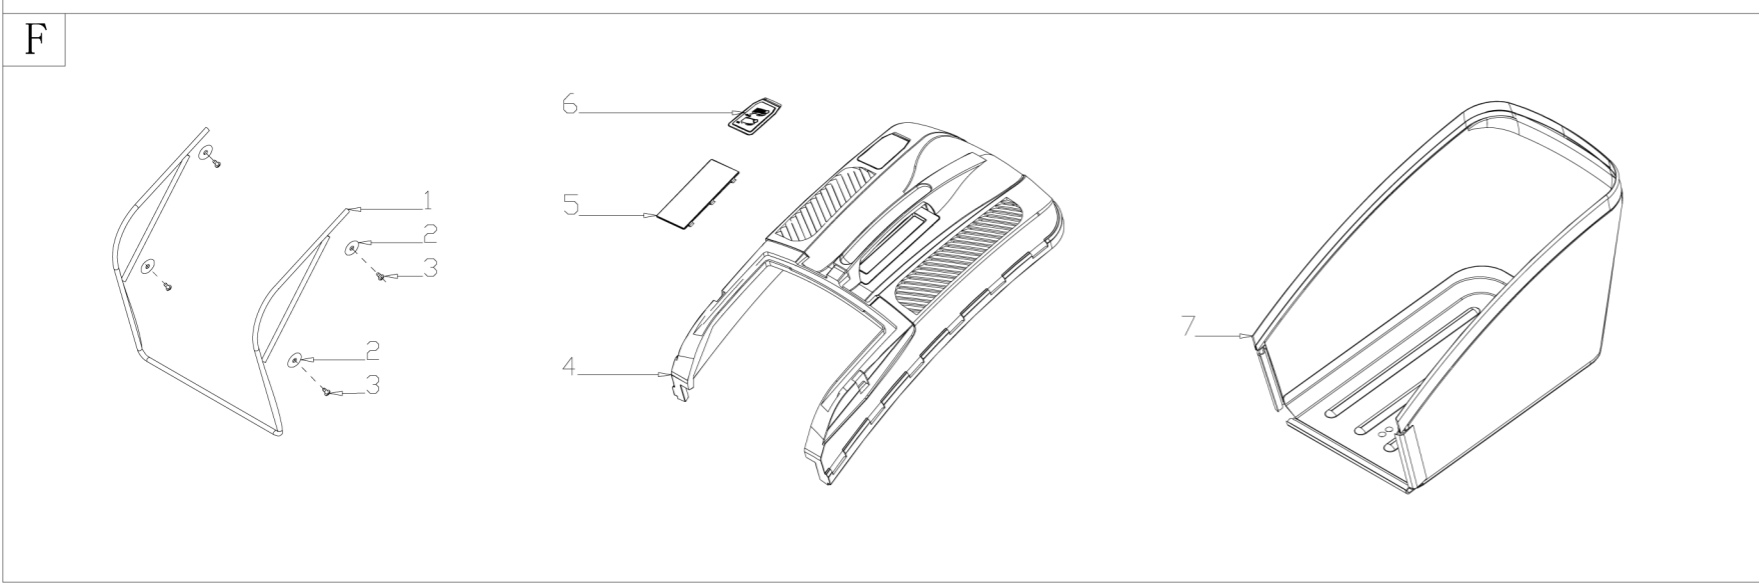

A**B**

VeGA 46 HWB 5in1 2015

**C****D****E****F**

No.	ID zboží	Název
A	PART A	
A-1	G33Q0000010	kryt páky pojezdu
A-2	G3374000001	páka pojezdu
A-3	G3354000001	páka brzdy motoru
A-4	G3XW0000000	držák páky
A-5	G33Q0000011	kryt páky brzdy motoru
A-6	G3320000000	pěna madla rukojeti
A-7	G333F200001	madlo horní
A-8	B2011B00000	matice
A-9	G339X300000	držák lanka
A-10	G639XX50000	lanko brzdy motoru
A-11	G339XY60000	lanko pojezdu
A-12	B1066W06032	šroub M6x32
A-13	G33B4000001	madlo spodní
A-14	B1088W08050	šroub M8x50
A-15	B5019W00000	podložka
A-16	G33C1100008	matice madla
A-17	B2020W00000	matice M8
A-18	G33K0000000	držák startovací šňůry
A-19	G33H0000000	držák lanka
A-20	B1087W08032	šroub M8x35
A-21	B2009W00000	matice M8
A-22	G33J0000000	zátka

No.	ID zboží	Název
B	PART B	
B-1	B1065B06030	šroub M6x30
B-2	G33E1000010	horní panel
B-3	B2011B00000	matice

No.	ID zboží	Název
C	PART C	
C-1	BS500E00000	motor
C-2	B3001B00000	šroub M8x25
C-3	G24AW000000	řemenice
C-4	BE001W00000	kolík unašeče
C-5	G2530000000	unašeč
C-6	G22K0000000	matice
C-7	G3231000000	spodní kryt řemene
C-8	B3022W00000	šroub ST4.8x12
C-9	G3510000000	nůž
C-10	G3520000000	podložka nože
C-11	B1001B00000	šroub nože

No.	ID zboží	Název
F	PART F	
F-1	G3661200000	rám koše
F-2	B5032W00000	podložka
F-3	B3022W00000	šroub
F-4	G3661110010	vrchní část koše
F-5	G3661120010	krycí panel koše
F-6	G3641130011	ukazatel naplnění koše
F-7	G1401100000	spodní část koše