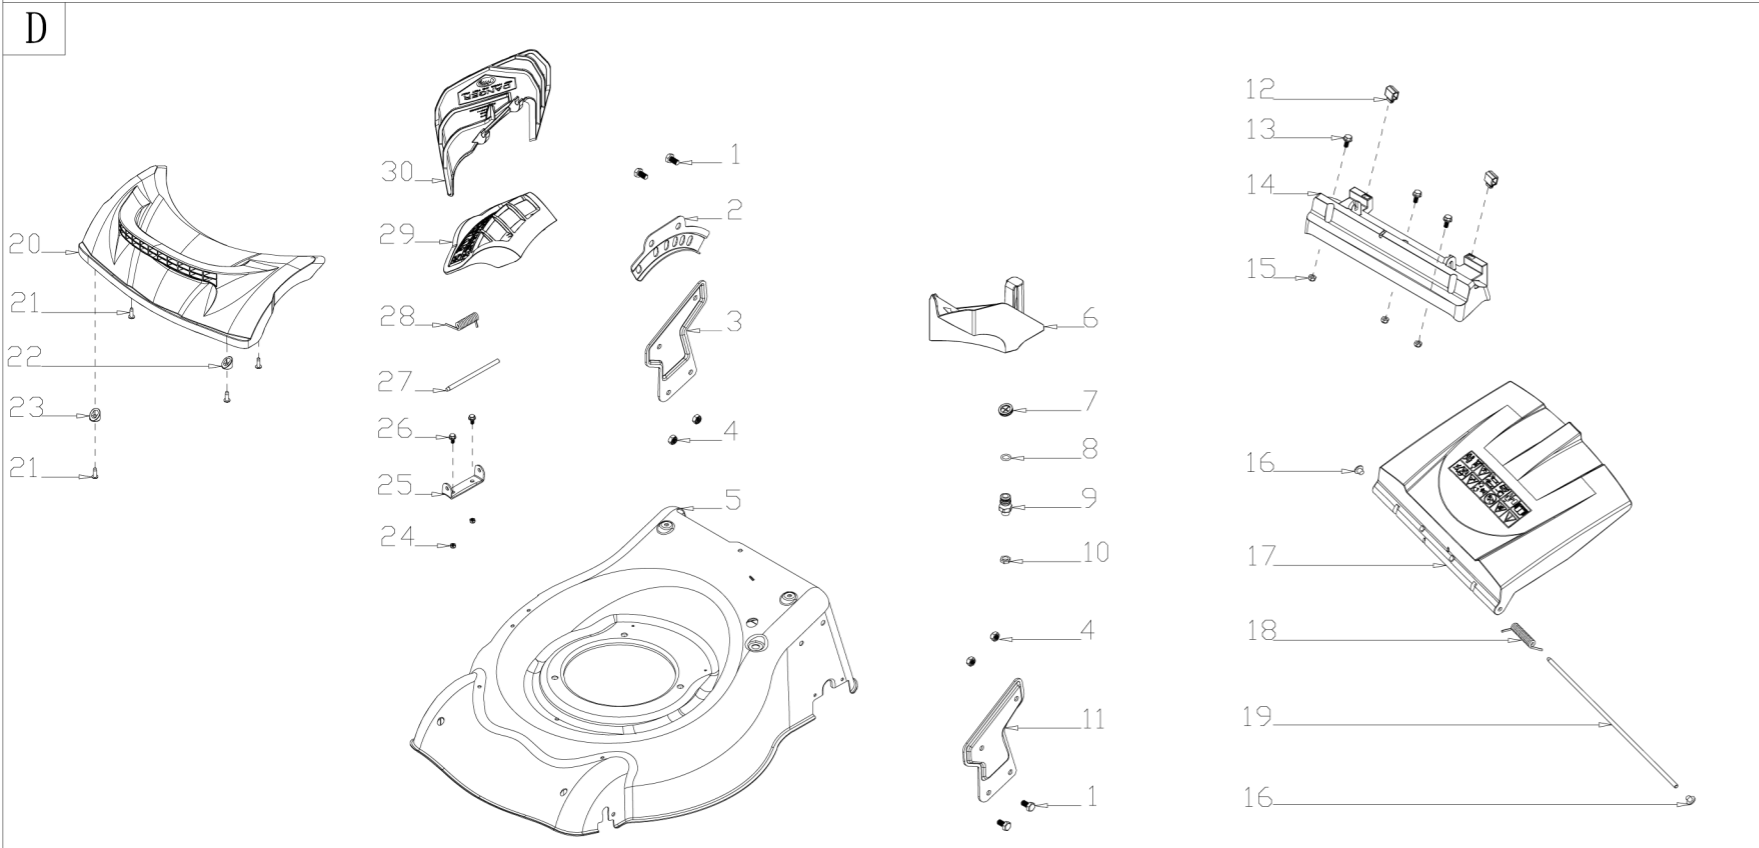

A**B**

VeGA 46 HWB 5in1 2015

**C****D****E****F**

No.	ID zboží	Název
A	PART A	
A-1	G33Q0000010	kryt páky pojezdu
A-2	G3374000001	páka pojezdu
A-3	G3354000001	páka brzdy motoru
A-4	G3XW0000000	držák páky
A-5	G33Q0000011	kryt páky brzdy motoru
A-6	G3320000000	pěna madla rukojeti
A-7	G333F200001	madlo horní
A-8	B2011B00000	matice
A-9	G339X300000	držák lanka
A-10	G639XX50000	lanko brzdy motoru
A-11	G339XY60000	lanko pojezdu
A-12	B1066W06032	šroub M6x32
A-13	G33B4000001	madlo spodní
A-14	B1088W08050	šroub M8x50
A-15	B5019W00000	podložka
A-16	G33C1100008	matice madla
A-17	B2020W00000	matice M8
A-18	G33K0000000	držák startovací šňůry
A-19	G33H0000000	držák lanka
A-20	B1087W08032	šroub M8x35
A-21	B2009W00000	matice M8
A-22	G33J0000000	zátka

No.	ID zboží	Název
B	PART B	
B-1	B1065B06030	šroub M6x30
B-2	G33E1000010	horní panel
B-3	B2011B00000	matice

No.	ID zboží	Název
C	PART C	
C-1	BS500E00000	motor
C-2	B3001B00000	šroub M8x25
C-3	G24AW000000	řemenice
C-4	BE001W00000	kolík unašeče
C-5	G2530000000	unašeč
C-6	G22K0000000	matice
C-7	G3231000000	spodní kryt řemene
C-8	B3022W00000	šroub ST4.8x12
C-9	G3510000000	nůž
C-10	G3520000000	podložka nože
C-11	B1001B00000	šroub nože