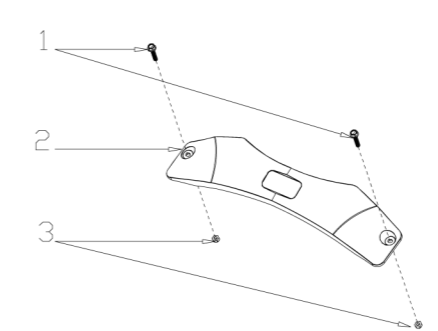

A**B**

VeGA 46 HWB 5in1 2015

**C****D****E****F**

No.	ID zboží	Název
A	PART A	
A-1	G33Q0000010	kryt páky pojezdu
A-2	G3374000001	páka pojezdu
A-3	G3354000001	páka brzdy motoru
A-4	G3XW0000000	držák páky
A-5	G33Q0000011	kryt páky brzdy motoru
A-6	G3320000000	pěna madla rukojeti
A-7	G333F200001	madlo horní
A-8	B2011B00000	matice
A-9	G339X300000	držák lanka
A-10	G639XX50000	lanko brzdy motoru
A-11	G339XY60000	lanko pojezdu
A-12	B1066W06032	šroub M6x32
A-13	G33B4000001	madlo spodní
A-14	B1088W08050	šroub M8x50
A-15	B5019W00000	podložka
A-16	G33C1100008	matice madla
A-17	B2020W00000	matice M8
A-18	G33K0000000	držák startovací šňůry
A-19	G33H0000000	držák lanka
A-20	B1087W08032	šroub M8x35
A-21	B2009W00000	matice M8
A-22	G33J0000000	zátka

No.	ID zboží	Název
B	PART B	
B-1	B1065B06030	šroub M6x30
B-2	G33E1000010	horní panel
B-3	B2011B00000	matice

No.	ID zboží	Název
C	PART C	
C-1	BS500E00000	motor
C-2	B3001B00000	šroub M8x25
C-3	G24AW000000	řemenice
C-4	BE001W00000	kolík unašeče
C-5	G2530000000	unašeč
C-6	G22K0000000	matice
C-7	G3231000000	spodní kryt řemene
C-8	B3022W00000	šroub ST4.8x12
C-9	G3510000000	nůž
C-10	G3520000000	podložka nože
C-11	B1001B00000	šroub nože