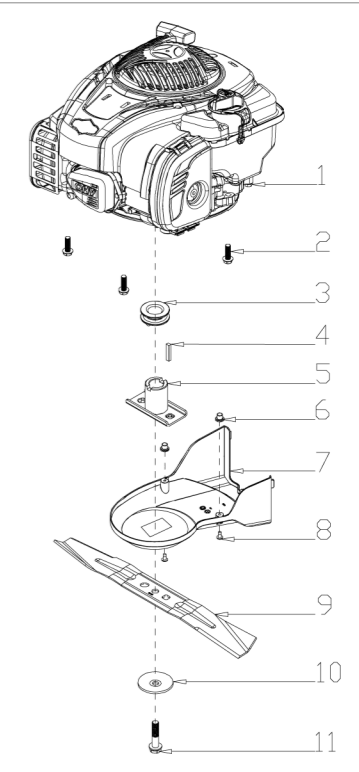

A**B**

VeGA 46 HWB 5in1 2015

**C****D****E****F**

No.	ID zboží	Název
A	PART A	
A-1	G33Q0000010	kryt páky pojezdu
A-2	G3374000001	páka pojezdu
A-3	G3354000001	páka brzdy motoru
A-4	G3XW0000000	držák páky
A-5	G33Q0000011	kryt páky brzdy motoru
A-6	G3320000000	pěna madla rukojeti
A-7	G333F200001	madlo horní
A-8	B2011B00000	matice
A-9	G339X300000	držák lanka
A-10	G639XX50000	lanko brzdy motoru
A-11	G339XY60000	lanko pojezdu
A-12	B1066W06032	šroub M6x32
A-13	G33B4000001	madlo spodní
A-14	B1088W08050	šroub M8x50
A-15	B5019W00000	podložka
A-16	G33C1100008	matice madla
A-17	B2020W00000	matice M8
A-18	G33K0000000	držák startovací šňůry
A-19	G33H0000000	držák lanka
A-20	B1087W08032	šroub M8x35
A-21	B2009W00000	matice M8
A-22	G33J0000000	zátka

No.	ID zboží	Název
B	PART B	
B-1	B1065B06030	šroub M6x30
B-2	G33E1000010	horní panel
B-3	B2011B00000	matice

No.	ID zboží	Název
C	PART C	
C-1	BS500E00000	motor
C-2	B3001B00000	šroub M8x25
C-3	G24AW000000	řemenice
C-4	BE001W00000	kolík unašeče
C-5	G2530000000	unašeč
C-6	G22K0000000	matice
C-7	G3231000000	spodní kryt řemene
C-8	B3022W00000	šroub ST4.8x12
C-9	G3510000000	nůž
C-10	G3520000000	podložka nože
C-11	B1001B00000	šroub nože