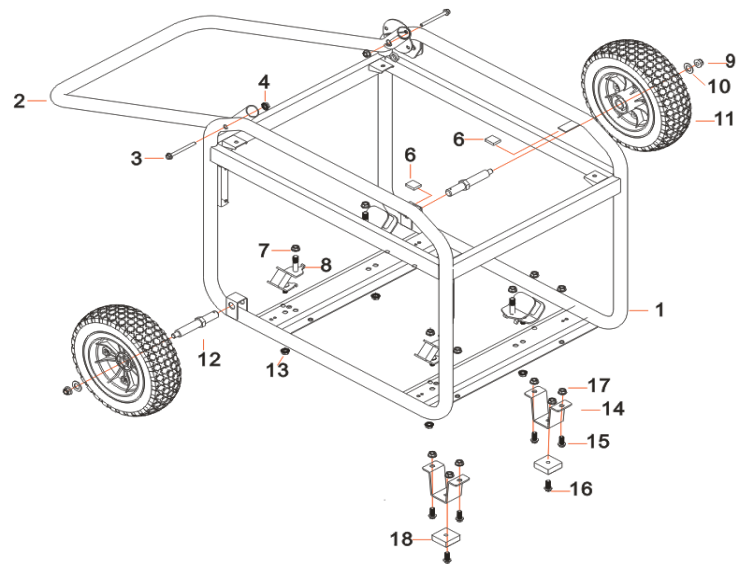

E14 FRAME ENGINE		
No.	ID Zboží	Název
E14-1	G3616G0621H20	FRAME ASSY, ENGINE
E14-2	G3618G0603H20	handlebar combination
E14-3	G910408075040	Hexagon socket head cap screws
E14-4	G363508000040	nylon nut
E14-6	G3001G0501000	Fuel tank support sleeve
E14-7	G900410000011	nuts
E14-8	G3610G0201000	Rack shock pad
E14-9	G900412000040	nuts
E14-10	G9041G1401040	Flat Washers - Grade A
E14-11	G3633G0603000	front wheel
E14-12	G3631G0602080	axle
E14-13	G900408000011	nuts
E14-14	G3614G0601H20	Rack shock mount bracket
E14-15	G900108016040	Bolts
E14-16	G900106016040	Bolts
E14-17	G900408000041	nuts
E14-18	G3613G0501000	Rack shock mount