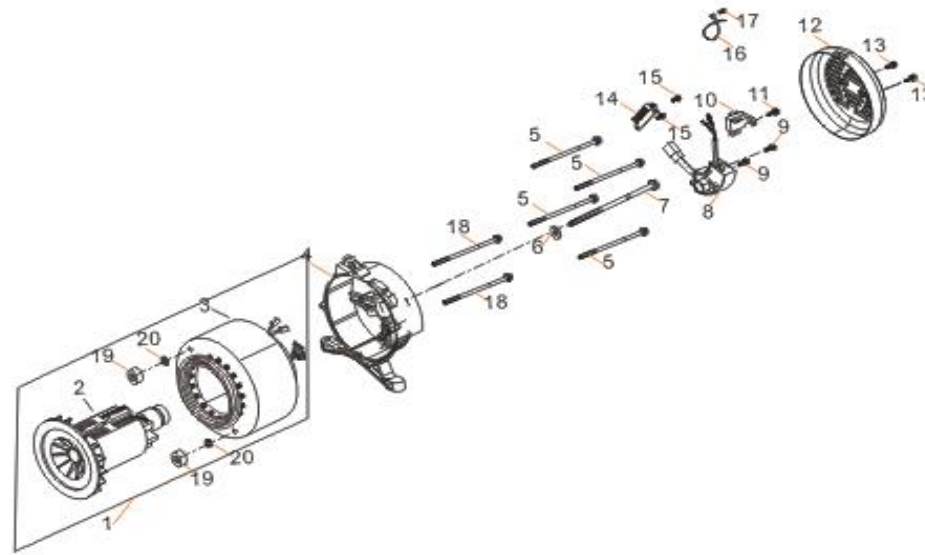

E16 MOTOR		
No.	ID Zboží	Název
E16-1	G3130G1104000	MOTOR ASSY
E16-4	G3021G0201000	BRACKET, MOTOR
E16-5	G910106180010	BOLT
E16-6	G9041G0701010	WASHER
E16-7	G910110265010	BOLT
E16-8	G3060G1102000	REGULATOR, VOLTAGE
E16-9	G900105016010	BOLT
E16-10	G3307G0101000	Carbon brush combination
E16-11	G900105016010	BOLT
E16-12	G3022G0201H20	COVER , MOTOR TAIL
E16-13	G900105010040	BOLT
E16-14	G3594G0101000	Wiring board
E16-15	G900105016010	BOLT
E16-16	G9072G0101000	BANDAGE
E16-17	G900105016010	BOLT