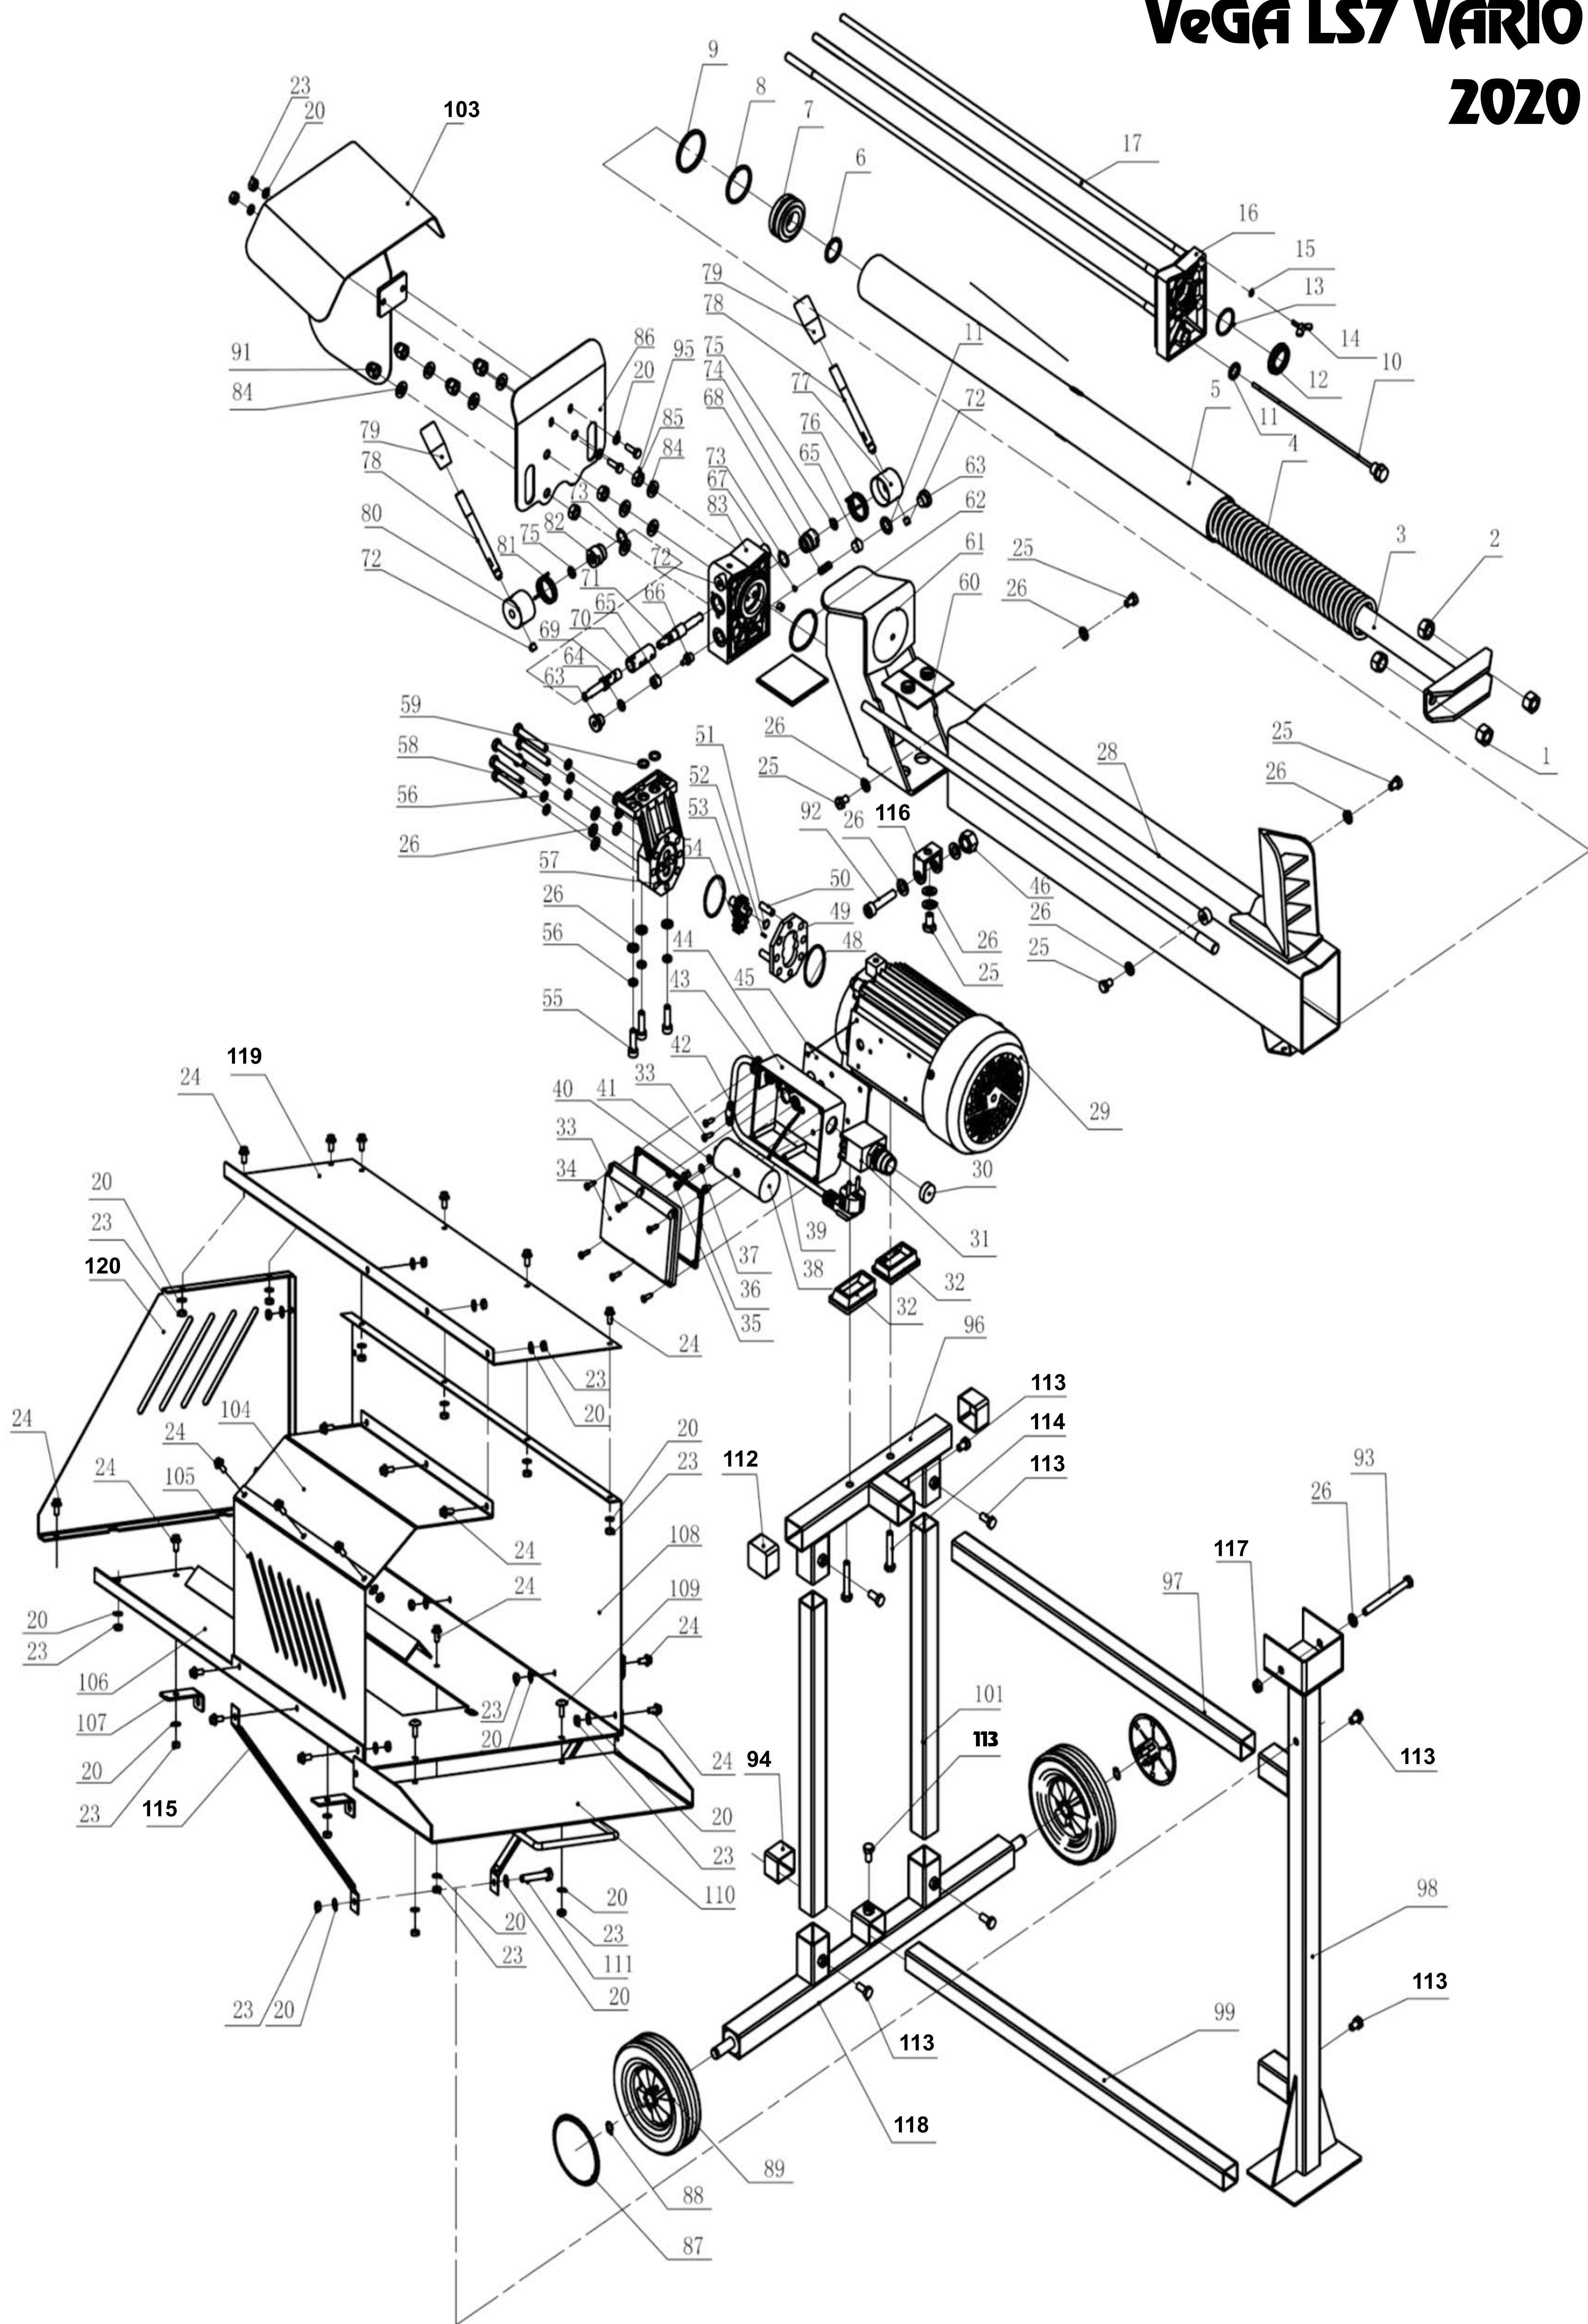

## VeGA LS7 VARIO 2020

No.	ID Zboží	Název
1	50LS6V001	Matice M14
2	50LS6V002	Matice M14
3	50LS6V003	Pístová hřídel
4	50LS6V004	Pružina
5	50LS6V005	Válec
6	50LS6V006	Těsnění pístu - vnitřní
7	50LS6V007	Píst
8	50LS6V008	Těsnění pístu gumové
9	50LS6V009	Těsnění pístu plastové
10	50LS6V010	Měrka oleje
11	50LS6V011	Těsnění měrky
12	50LS6V012	Manžeta olej. krytu
13	50LS6V013	Těsnění olej krytu
14	50LS6V014	Odvzdušňovací šroub
15	50LS6V015	Těsnění
16	50LS6V016	Olejový kryt
17	50LS6V017	Stahovací tyč
20	50LS6V020	Podložka
23	50LS6V023	Matice M6
24	50LS6V024	Šroub M6x12
25	50LS6V025	Šroub M8x12
26	50LS6V026	Podložka
28	50LS6V028	Tělo štípače
29	50LS6V029	EL.motor
	50LS6VK29	Svorník motoru - strana čerpadla
	50LS6VX29	Svorník motoru u vrt.
	50LS6VY29	Kryt motoru
30	50LS6V030	Gum. krytka
31	50LS6V031	Spínač
32	50LS6V032L	Plast. nožička L
	50LS6V032P	Plast. nožička P
33	50LS6V033	Šroub M4x16
34	50LS6V034	Plastový kryt
35	50LS6V035	Šroub M5x6
36	50LS6V036	Těsnění
37	50LS6V037	Těsnění
38	50LS6V038	Kondenzátor
39	50LS6V039	Kabel
40	50LS6V040	Šroub M5x8
41	50LS6V041	Těsnění
42	50LS6V042	Stlačná destička
43	50LS6V043	Zátka
44	50LS6V044	El. Rozvaděč
45	50LS6V045	Těsnění
46	50LS6V046	Matice M8
48	50LS6V048	Těsnění čerpadla
49	50LS6V049	Deska čerpadla
50	50LS6V050	Hřídelka
51	50LS6V051	Pojistný kroužek
52	50LS6V052	Čep
53	50LS6V053	Ozubené kolo čerpadla komplet
54	50LS6V054	Ozubené kolo čerpadla
55	50LS6V055	Šroub M8
56	50LS6V056	Podložka čerpadla
57	50LS6V057	Olejová pumpa- čerpadlo
	50LS6VG57	Gufero čerpadla dle hřídele
	50LS6VX57	Pouzdro čerpadla
58	50LS6V058	Šroub M8x55
59	50LS6V059	Těsnění
60	50LS6V060	Plastový pás