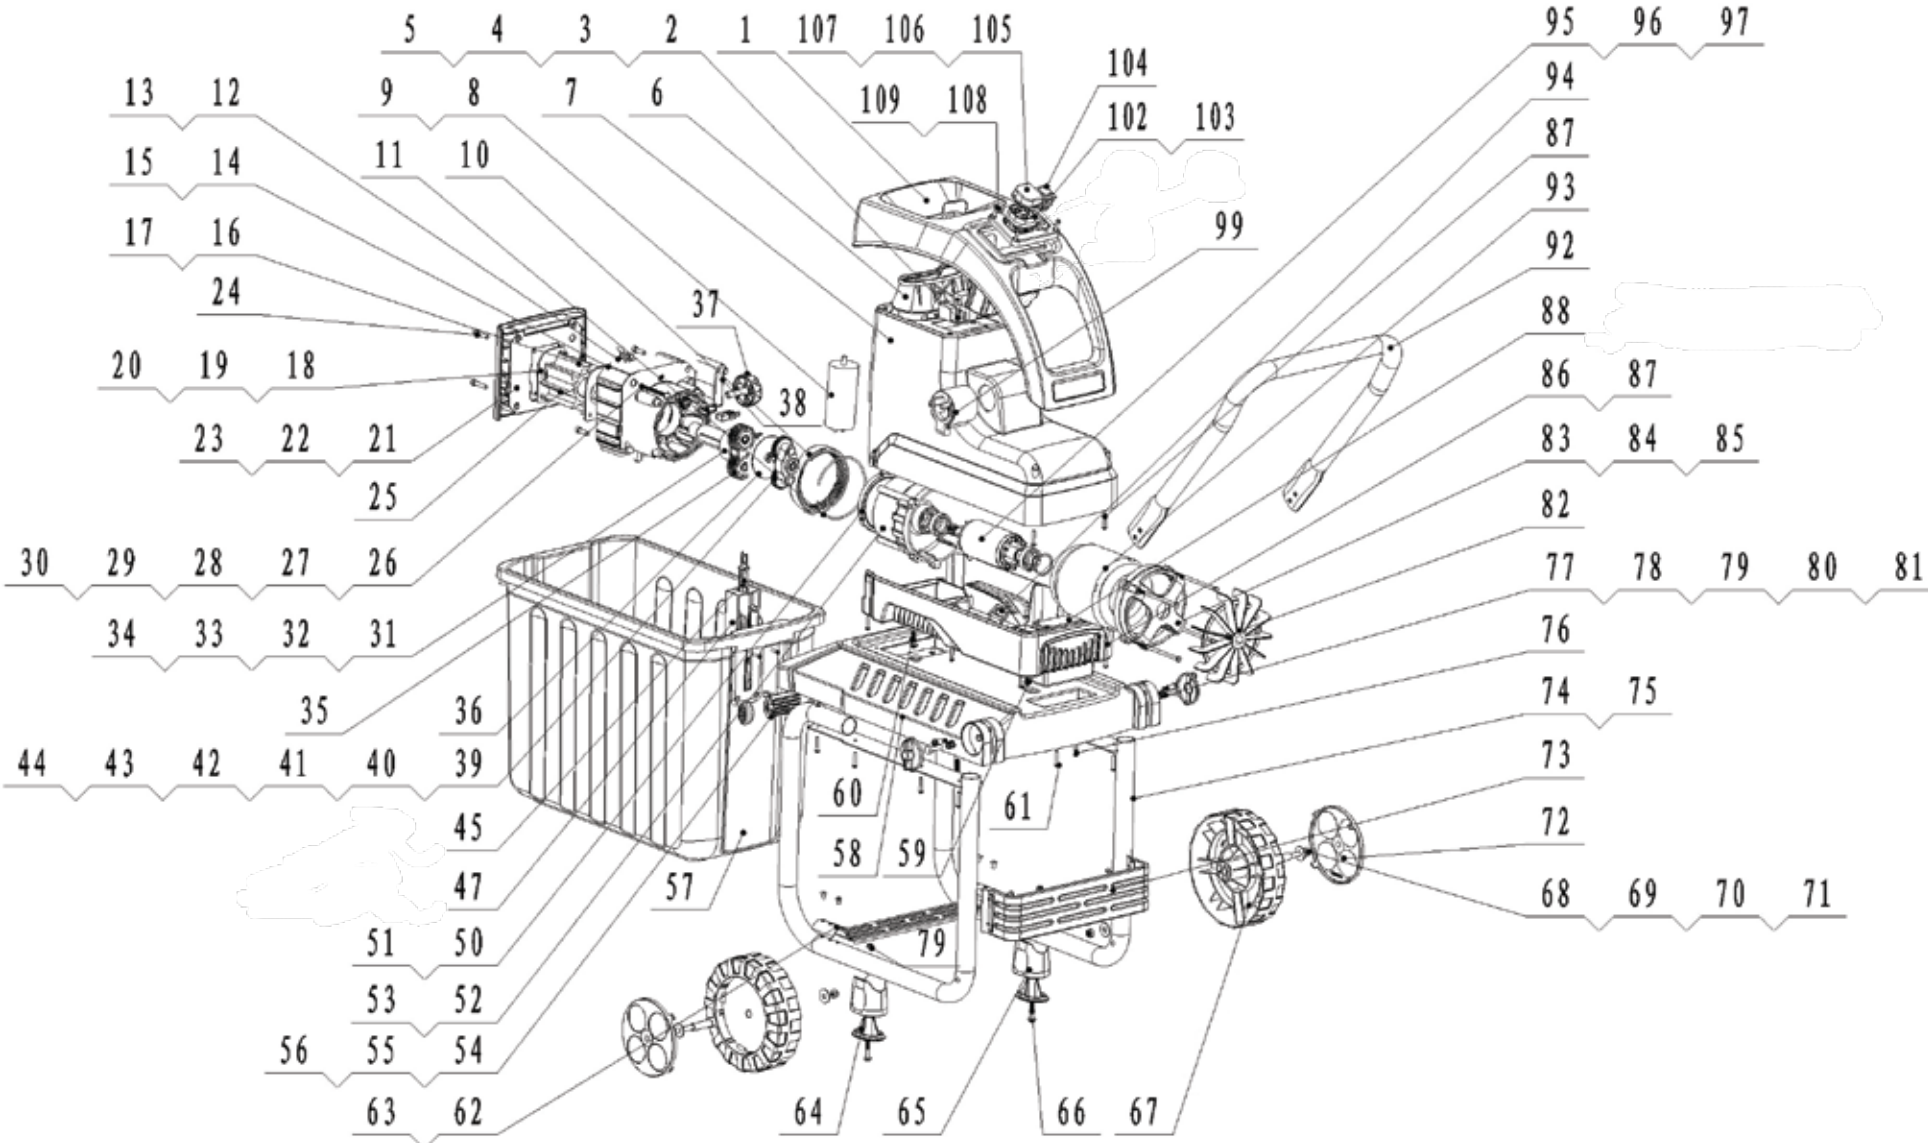

VeGA LSG2512

No.	ID zboží	název	No.	ID zboží	název
1	50LSG2512V001	Násypka plastová	57	50LSG2512V057	Koš
2	50LSG2512V002	Vrut	58	50LSG2512V058	Plastový kryt
6	50LSG2512V003	Náhubek	59	50LSG2512V059	Šroub
7	50LSG2512V004	Plastový kryt	60	50LSG2512V060	Základna
8	50LSG2512V008	Kondenzátor	61	50LSG2512V061	Šroub
9	50LSG2512V009	Podložka vějířová	62	50LSG2512V062	Výztuha
10	50LSG2512V010	Objímka	63	50LSG2512V063	Šroub
11	50LSG2512V011	Plastový kroužek	64	50LSG2512V064	Plastový úchyt
12	50LSG2512V012	Matice	65	50LSG2512V065	Plastový úchyt
13	50LSG2512V013	Pérko	66	50LSG2512V066	Šroub
14	50LSG2512V014	Vodítko	67	50LSG2512V067	Kolo
15	50LSG2512V015	Krytka	68	50LSG2512V068	Šroub
16	50LSG2512V016	Těsnění	69	50LSG2512V069	Podložka
17	50LSG2512V017	Matice	70	50LSG2512V070	Matice
18	50LSG2512V018	Šroub M4	71	50LSG2512V071	Podložka
19	50LSG2512V019	Kovové těsnění levé	72	50LSG2512V072	Poklička
20	50LSG2512V020	Kovové těsnění pravé	73	50LSG2512V073	Kryt kola
21	50LSG2512V021	Příruba	74	50LSG2512V074	Konstrukce levá
22	50LSG2512V022	Podložka	75	50LSG2512V075	Konstrukce pravá
23	50LSG2512V023	Podložka	76	50LSG2512V076	Šroub
24	50LSG2512V024	Šroub	77	50LSG2512V077	Plastový kryt
25	50LSG2500V088	Válec drtící	78	50LSG2512V078	Šroub
26	50LSG2512V026	Průchopka	79	50LSG2512V079	Podložka
27	50LSG2512V027	Hřeb	80	50LSG2512V080	Šroub
28	50LSG2512V028	Spínač s krytem	81	50LSG2512V081	Matice
29	50LSG2512V029	Spínač	82	50LSG2512V082	Větrák
30	50LSG2512V030	Skříň převodovky	83	50LSG2512V083	Skříň převodovky
31	50LSG2512V031	Čep	84	50LSG2512V084	Šroub
32	50LSG2512V032	Váleček větší	85	50LSG2512V085	Podložka
33	50LSG2512V033		86	50LSG2512V086	Plastový kryt
34	50LSG2512V034	Pero - klínek	87	50LSG2512V087	Šroub
35	50LSG2512V035	Soukolí	88	50LSG2512V088	Plastová skříň
36	50LSG2512V036	Talíř	92	50LSG2512V092	Madlo
37	50LSG2512V037	Šroub s plast. kolečkem	93	50LSG2512V093	Stator
38	50LSG2500V082	Vodítko	94	50LSG2512V094	Objímka
39	50LSG2512V039	Pastorek	95	50LSG2512V095	Rotor
40	50LSG2512V040	Váleček menší	96	50LSG2512V096	Ložisko
41	50LSG2512V041	Ozubení vnitřní	97	50LSG2512V097	Pérová podložka
42	50LSG2512V042	Seger. pojistka	99	50LSG2500V069	Zásuvka 2512
43	50LSG2512V043	Ozubené kolo	102	50LSG2512V102	Uchycení tlačítek
44	50LSG2512V044	Čep s osazením	103	50LSG2512V103	Vrut
45	50LSG2512V045	Pojistka	104	50LSG2512V104	Přepínač
47	50LSG2512V047	Kryt pojistky	105	50LSG2512V105	Tlačítko zelené
50	50LSG2512V050	Část převodovky	106	50LSG2512V106	Tlačítko červené
51	50LSG2512V051	Těsnění	107	50LSG2512V107	Vodotěsná krytka
52	50LSG2512V052	Skříň převodovky	108	50LSG2512V108	Vrut
53	50LSG2512V053	Šroub	109	50LSG2512V109	Kryt tlačítek
54	50LSG2512V054	Držák			