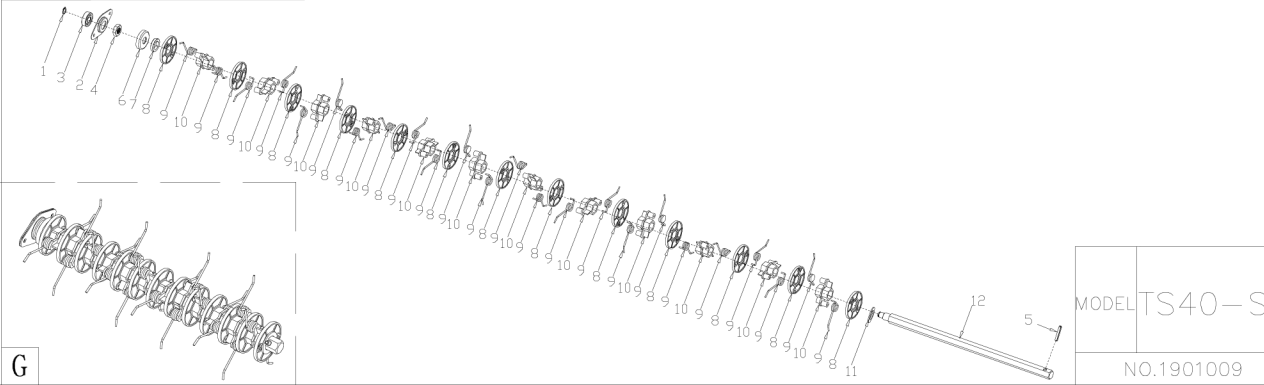

# VeGA TS40-W 3in1 2020

**D****F****E****G**

MODEL	TS40-S
NO.1901009	

No.	ID zboží	Název
A	Part A	
A-01	G3354000001	Brake Lever
A-02	G33Q0000113	Plastic Decoration
A-03	G33XW0000000	Limiting Stopper
A-04	G3320000000	Foma pipe
A-05	TS0U0000001	TS40 upper handle
A-06	B1088W08050	Bolt
A-07	B5019W00000	Flat Washer
A-08	G33C1100073	Knob
A-09	TS0T0000001	TS40 lower handle
A-10	G33K0000000	Rope Guide
A-11	B2011B00000	Nut
A-12	G33H2000000	Cable Support
A-13	B1087W08032	Bolt
A-14	B2009W00000	Nut
A-15	G33J0000000	Handle Plug
A-16	TS0V0000010	Upper Cover of box
A-17	TS0X1000000	Handle base plate
A-18	B1103W06030	Screw
A-19	G53L1100013	Plastic Grip
A-20	TS0X2000000	Height Adj. Handle
A-21	B1058W06012	Screw
A-22	B2008W00000	Nut
A-23	TS0X3000000	Height Adj. Spring
A-24	TS0Y1000000	Height Adj. cable
A-25	TS0X4000000	Bolt
A-26	TS0W0000010	Lower Cover of box
A-27	B3036B00000	Screw
A-28	B3073B00000	Screw
A-29	TS0Y2000000	Brake Cable
A-30	TS0Y2X00000	Brake Cable
A-31	TS0Y2XX0000	Fixed plate
A-32	B2002B00000	Nut

No.	ID zboží	Název
<b>D</b>	<b>Part D</b>	
D-01	G34T0000073	8"Wheel cover
D-02	B2017W00000	Nut
D-03	B0019W00000	Bearing
D-04	G34H0000000	8"wheel
D-05	B6009B00000	Spring Washer
D-08	TS0A0000000	Screw
D-09	TS090000000	Nut
D-10	G349X000000	Precursor half shaft
D-11	G3CT0000000	Bush
D-12	B2016W00000	Nut
D-13	TS0C0000000	Fixed plate
D-14	TS0B0000000	Nut
D-15	B1104W06015	Screw