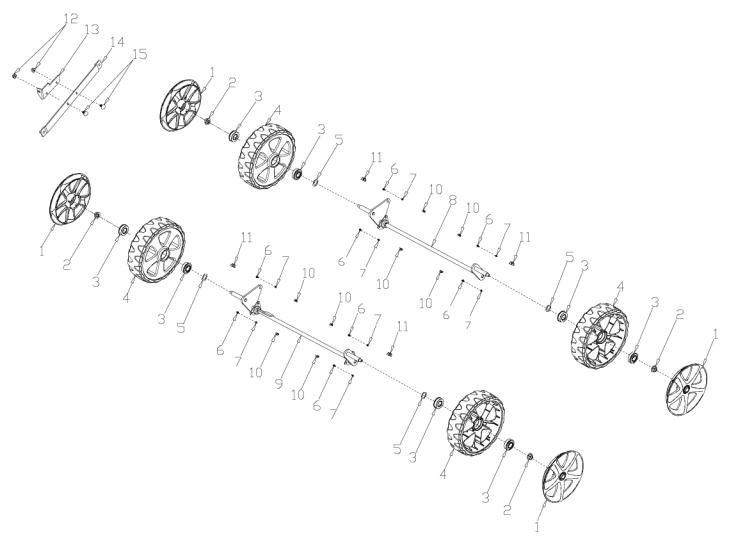

# VeGA TS40-W 3in1 2020

**D****F****E****G**

MODEL	TS40-S
NO.1901009	

No.	ID zboží	Název
A	Part A	
A-01	G3354000001	Brake Lever
A-02	G33Q0000113	Plastic Decoration
A-03	G33XW0000000	Limiting Stopper
A-04	G3320000000	Foma pipe
A-05	TS0U0000001	TS40 upper handle
A-06	B1088W08050	Bolt
A-07	B5019W00000	Flat Washer
A-08	G33C1100073	Knob
A-09	TS0T0000001	TS40 lower handle
A-10	G33K0000000	Rope Guide
A-11	B2011B00000	Nut
A-12	G33H2000000	Cable Support
A-13	B1087W08032	Bolt
A-14	B2009W00000	Nut
A-15	G33J0000000	Handle Plug
A-16	TS0V0000010	Upper Cover of box
A-17	TS0X1000000	Handle base plate
A-18	B1103W06030	Screw
A-19	G53L1100013	Plastic Grip
A-20	TS0X2000000	Height Adj. Handle
A-21	B1058W06012	Screw
A-22	B2008W00000	Nut
A-23	TS0X3000000	Height Adj. Spring
A-24	TS0Y1000000	Height Adj. cable
A-25	TS0X4000000	Bolt
A-26	TS0W0000010	Lower Cover of box
A-27	B3036B00000	Screw
A-28	B3073B00000	Screw
A-29	TS0Y2000000	Brake Cable
A-30	TS0Y2X00000	Brake Cable
A-31	TS0Y2XX0000	Fixed plate
A-32	B2002B00000	Nut

No.	ID zboží	Název
<b>D</b>	<b>Part D</b>	
D-01	G34T0000073	8"Wheel cover
D-02	B2017W00000	Nut
D-03	B0019W00000	Bearing
D-04	G34H0000000	8"wheel
D-05	B6009B00000	Spring Washer
D-08	TS0A0000000	Screw
D-09	TS090000000	Nut
D-10	G349X000000	Precursor half shaft
D-11	G3CT0000000	Bush
D-12	B2016W00000	Nut
D-13	TS0C0000000	Fixed plate
D-14	TS0B0000000	Nut
D-15	B1104W06015	Screw