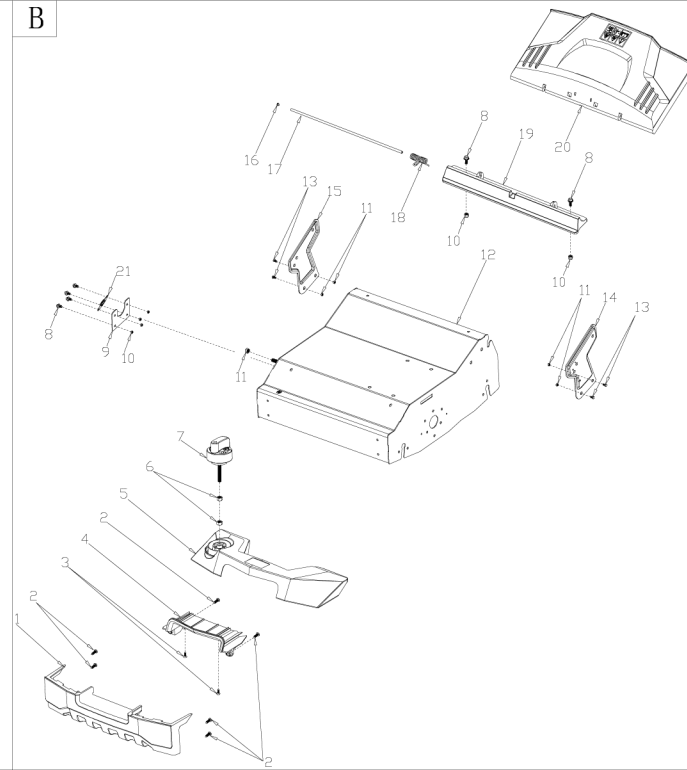

B

C

VeGA TS40-W 3in1 2020