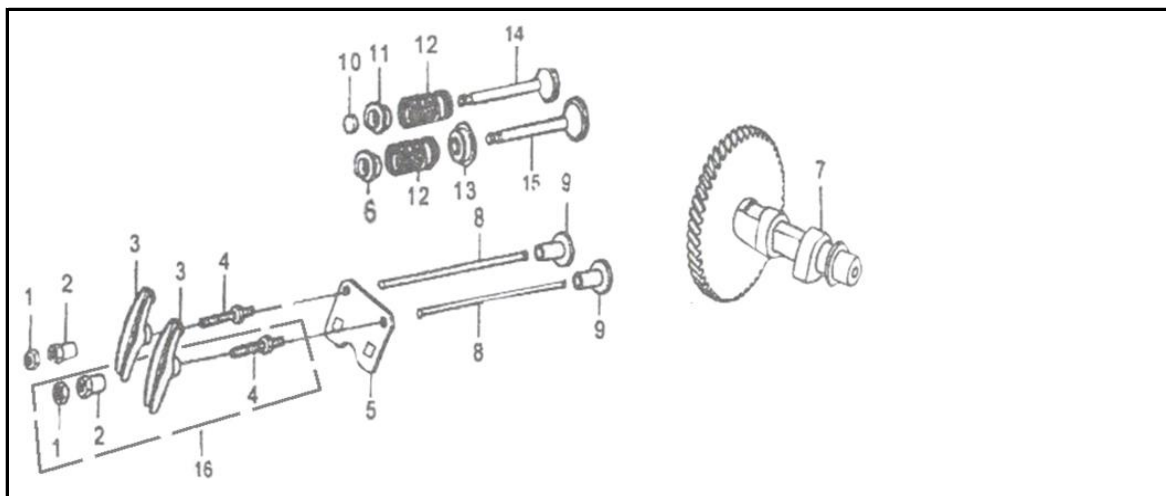

GAS DISTRIBUTION ADJUSTMENT

No.	original ID	ID Zboží V-GARDEN	Název
1			NUT PIVOT ADJUSTING
2			PIVOT ROCKER ARM
3			ARM VALVE ROCKER
4			BOLT PIVOT ARM
5	14090-E01001-000	14090-E01001000	PLATE ASSY
6	11112-E01001-000	11112-E01001000	RETAINER, IN.VALVE SPRING
7	14200-E02002-000	14200-E02002000	CAMSHAFT ASSY
8	14070-E01001-000	14070-E01001000	ROD PUSH
9	14081-E02001-000	14081-E02001000	LIFTER VALVE
10	11104-E01001-000	11104-E01001000	RATATOR VALVE
11	11107-E01001-000	11107-E01001000	RETAINER, EX.VALVE SPRING
12	11103-E01001-000	11103-E01001000	SPRING VALVE
13	11101-E01001-000	11101-E01001000	SEAL GUIDE
14	11121-E01001-000	11121-E01001000	VALVE EX
15	11111-E01001-000	11111-E01001000	VALVE IN
16	14300-E01001-000	14300-E01001000	ARM ROCKER ASSY