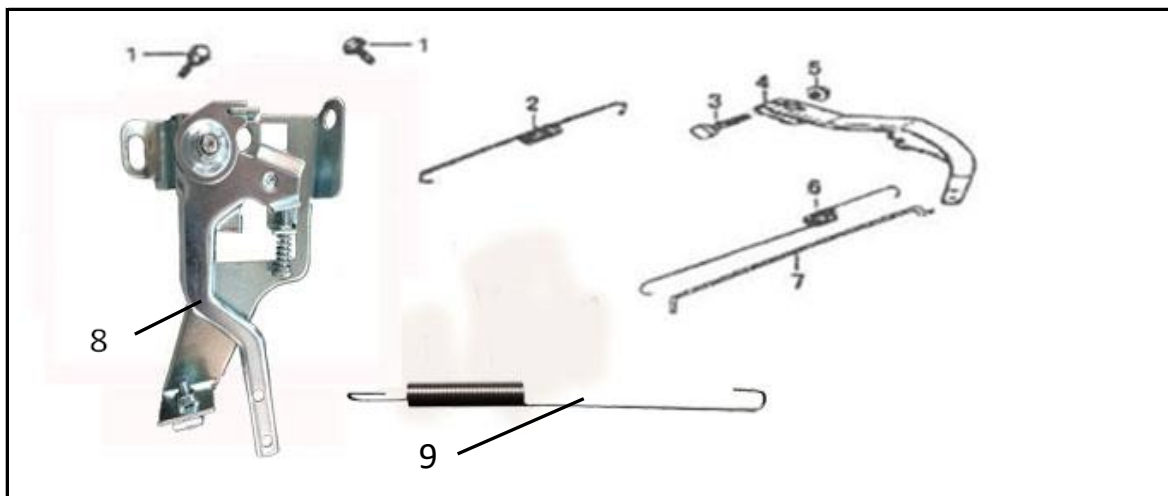

CONTROL SYSTEM

No.	original ID	ID Zboží V-GARDEN	Název
1	90103-0612-09	90103-0612-09	BOLT FLANGE
2	16063-E01001-001	16063-E01001001	SPRING GOVERNOR
3	16072-E01001-001	16072-E01001001	BOLT QUADRATE HEAD
4	16070-E01001-001	16070-E01001001	ARM GOVERNOR
5	90602-0600-39	90602-0600-39	NUT FLANGE
6	16012-E01001-002	16012-E01001002	SPRING THROTTLE RETURN
7	16062-E01001-001	16062-E01001001	ROD GOVERNOR
8	16520-E01014-001	16520-E01014001	CONTROL ASSY
9	16236-E01002-003	16236-E01002003	CONTROL ARM RETURN SPRING