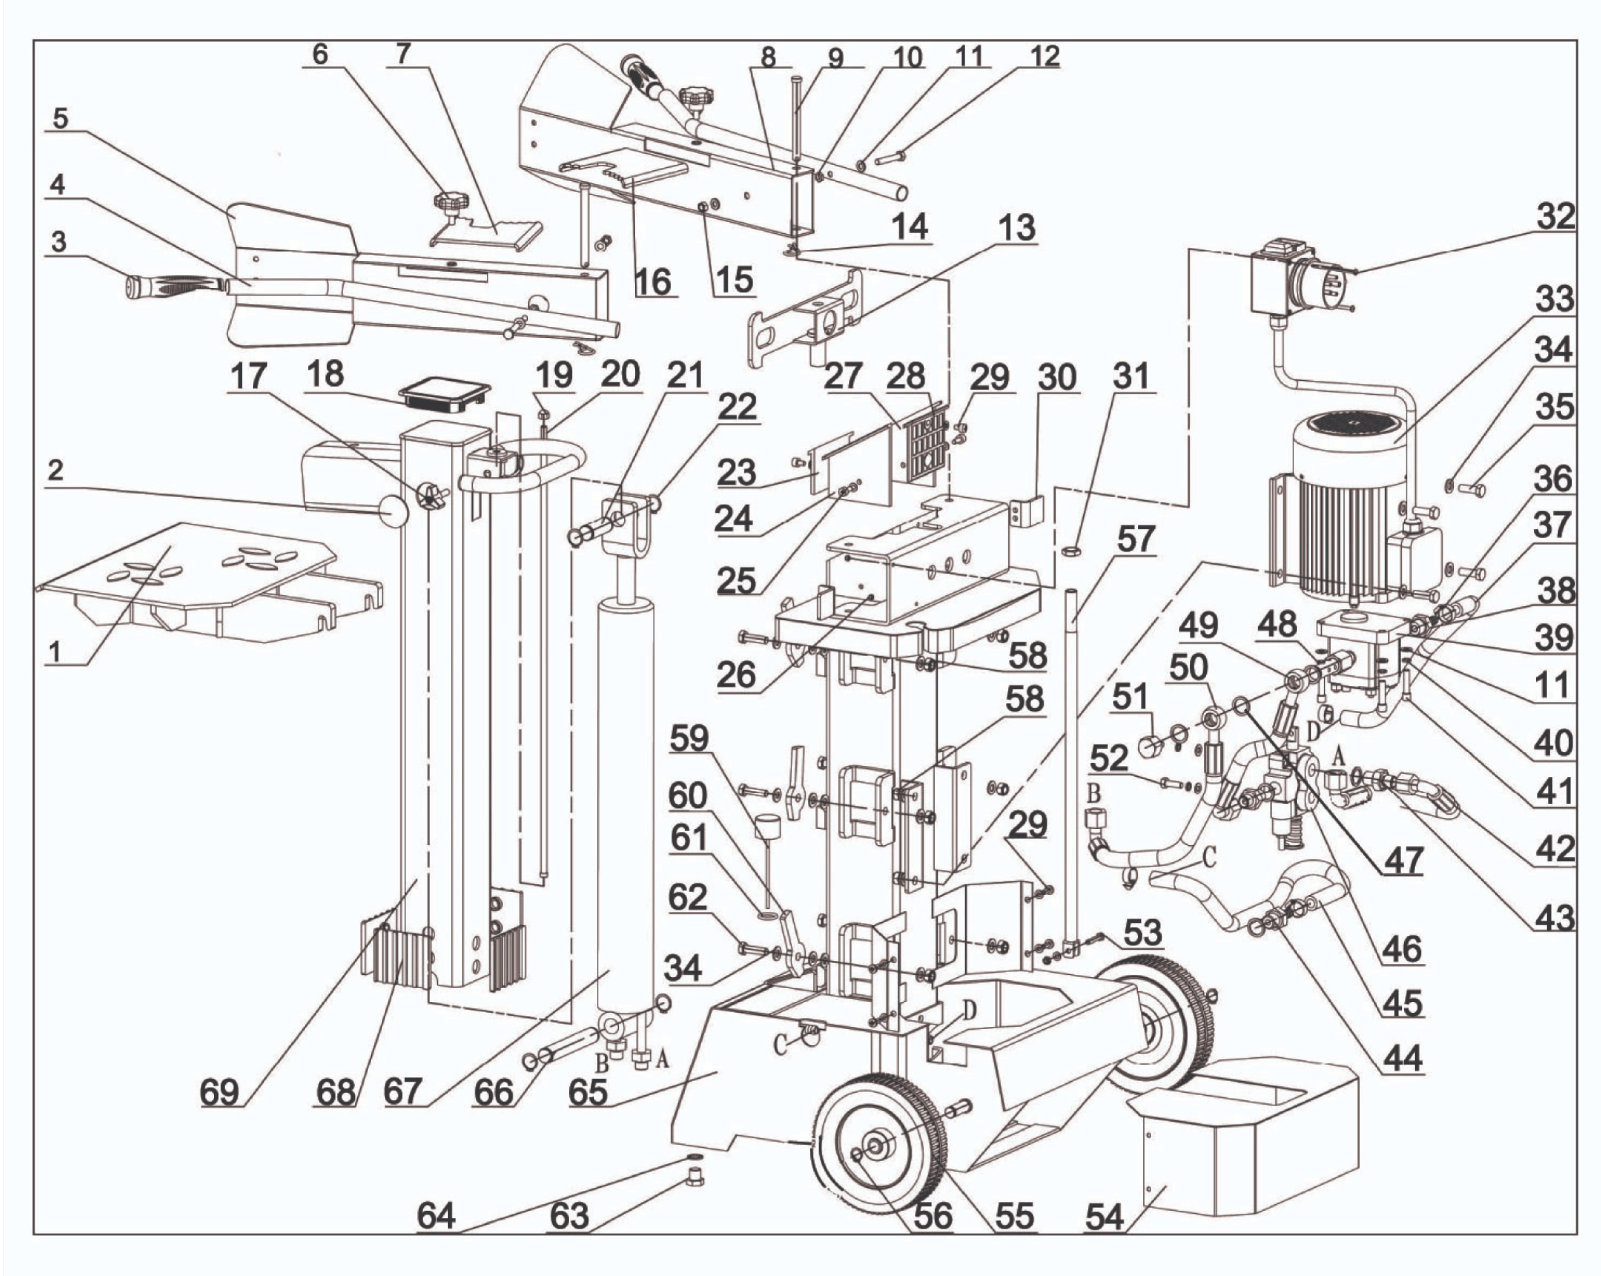

# VeGA LS10

No.	ID Zboží	Název
1	50LS10V001	Police štípače
2	50LS10V002	Plast. kryt kulatý
3	50LS10V003	Madlo
4	50LS10V004	Ovládací madlo
5	50LS10V005	Ochranný kryt
6	50LS10V006	Plast. Matka
7	50LS10V007	Držák
8	50LS10V008	Ochranný kryt
9	50LS10V009	Zajišťovací hřídel
10	50LS10V010	Matice
11	50LS10V011	Podložka
12	50LS10V012	Šroub
13	50LS10V013	Ovládací rameno
14	50LS10V014	Závlačka
15	50LS10V015	Matice
16	50LS10V016	Držák
17	50LS10V017	Šroub táhla
18	50LS10V018	Horní plast. kryt
19	50LS10V019	Kulová matka
20	50LS10V020	Hřídel
21	50LS10V021	Zajišťovací hřídel
22	50LS10V022	Zajišťovací podložka
23	50LS10V023	Plastový kryt
	50LS10VX23	Vymezovací plech
24	50LS10V024	Plastový kryt
	50LS10VX24	Vymezovací plech
25	50LS10V025	Šroub imbus
26	50LS10V026	Šroub
27	50LS10V027	Plastový kryt
	50LS10V027	Vymezovací plech
28	50LS10V028	Plastový kryt
29	50LS10V029	Šroub imbus
30	50LS10V030	Doraz
31	50LS10V031	Matice
32	50LS10V032	Vypínač
33	50LS10V033	Motor - komplet
	50LS10VA33	Rotor motoru
	50LS10VX33	El. krabice pro motor LS10
34	50LS10V034	Podložka
35	50LS10V035	Šroub
36	50LS10V036	Stahovací páska
37	50LS10V037	Hadice
38	50LS10V038	Šroubení jednostranné
39	50LS10V039	Olejová pumpa
40	50LS10V040	Podložka
41	50LS10V041	Šroub
42	50LS10V042	Hadice
43	50LS10V043	Šroubení oboustranné