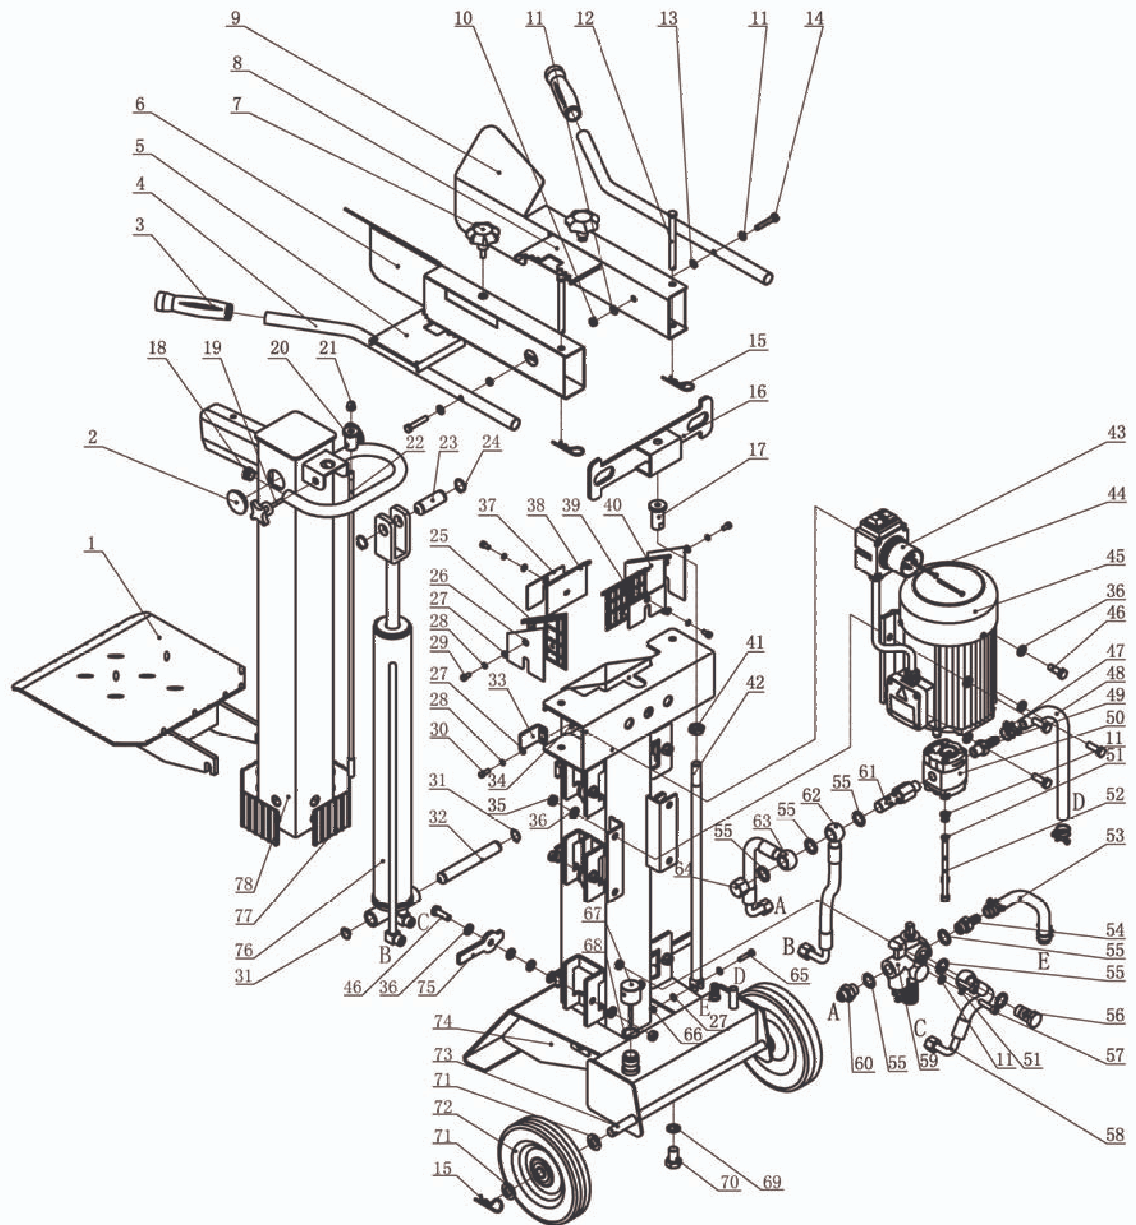

VeGA LS7

No.	ID Zboží	Název
1	50LS7V001	Police štípače
2	50LS10V002	Plast. kryt kulatý
3	50LS7V003	Madlo
4	50LS7V004	Ovládací madlo
5	50LS10V007	Držák
6	50LS10V005	Ochranný kryt
7	50LS10V006	Plast. Matka
8	50LS10V016	Držák
9	50LS7V009	Ochranný kryt
10	50LS7V010	Matice
11	50LS7V011	Podložka
12	50LS10V009	Zajišťovací hřídel
13	50LS7V013	Matice
14	50LS7V014	Šroub
15	50LS10V014	Závlačka
16	50LS10V013	Ovládací rameno
17	50LS7V017	Regulační váleček
18	50LS7V018	Záslepka
19	50LS10V017	Šroub táhla
20	50LS7V020	Regulační váleček
21	50LS10V019	Kulová matka
22	50LS10V020	Hřídel
23	50LS10V021	Zajišťovací hřídel
24	50LS10V022	Zajišťovací podložka
25	50LS10V024	Plastový kryt
26	50LS10VX24	Vymezovací plech
27	50LS7V027	Podložka
28	50LS7V028	Podložka
29	50LS10V025	Šroub imbus
30	50LS10V025	Šroub imbus
31	50LS7V031	Zajišťovací podložka
32	50LS7V032	Zajišťovací hřídel
33	50LS7V033	Doraz
34	50LS7V034	Šroub
35	50LS7V035	Matice
36	50LS7V036	Podložka
37	50LS10VX23	Vymezovací plech
38	50LS10V023	Plastový kryt
39	50LS10V028	Plastový kryt
40	50LS10V027	Plastový kryt
41	50LS7V041	Matice
42	50LS10V057	Hřídel
43	50LS10V032	Vypínač
44	50LS7V044	Šroub
45	50LS7V045	Motor
46	50LS7V046	Šroub
47	50LS7V047	Stahovací páska
48	50LS7V048	Hadice bez koncovek

No.	ID Zboží	Název
49	50LS7V049	Šroubení
50	50LS7V050	Olejevá pumpa
51	50LS7V051	Podložka
52	50LS7V052	Hřídel
53	50LS7V053	Hadice bez koncovek
54	50LS7V054	Šroubení
55	50LS10V047	Kovová těsnící podložka
56	50LS7V056	Šroubení
57	50LS7V057	Šroub
58	50LS7V058	Hadice
59	50LS10V046	Rozdělovač
60	50LS7V060	Šroubení
61	50LS7V061	Šroubení
62	50LS7V062	Hadice dlouhá
63	50LS7V063	Hadice krátká
64	50LS7V064	Matice
65	50LS7V065	Šroub
66	50LS7V066	Matice
67	50LS10V059	Měrka oleje
68	50LS7V068	Těsnění
69	50LS10V064	Gumová podložka
70	50LS7V070	Šroub
71	50LS7V071	Ložisko
72	50LS10V055	Kolo
73	50LS7V073	Hřídel
74	50LS7V074	Tělo štípače
75	50LS10V060	Zajišťovací páka
76	50LS7V076	Válec komplet s pístem
	50LS7VZD76	Píst s těsněním komplet
	50LS7VZ76	Pouzdro s těsněním komplet
	50LS7V076B	Tyč pístu
	50LS7VM76	Seegerovka
	50LS7VL76	Zajišťovací kroužek
	50LS7VK76	Vnější kroužek bílý plastový
	50LS7VY76	Vnější kroužek černý gumový
	50LS7VS76	Vnější kroužek hnědý plastový
	50LS7VA76	Vnitřní kroužek plastový zelený
	50LS7VB76	Vnitřní kroužek plastový zelený
	50LS7VW76	Vnitřní kroužek hnědý plastový
	50LS7VV76	Vnitřní kroužek černý gumový
77	50LS10V068	Plastový pás
78	50LS10V069	Sloup

50LS10V100	Křížový štíp. klín pro LS7
50LS10V101	Rozšiřovací štíp. klín pro LS7