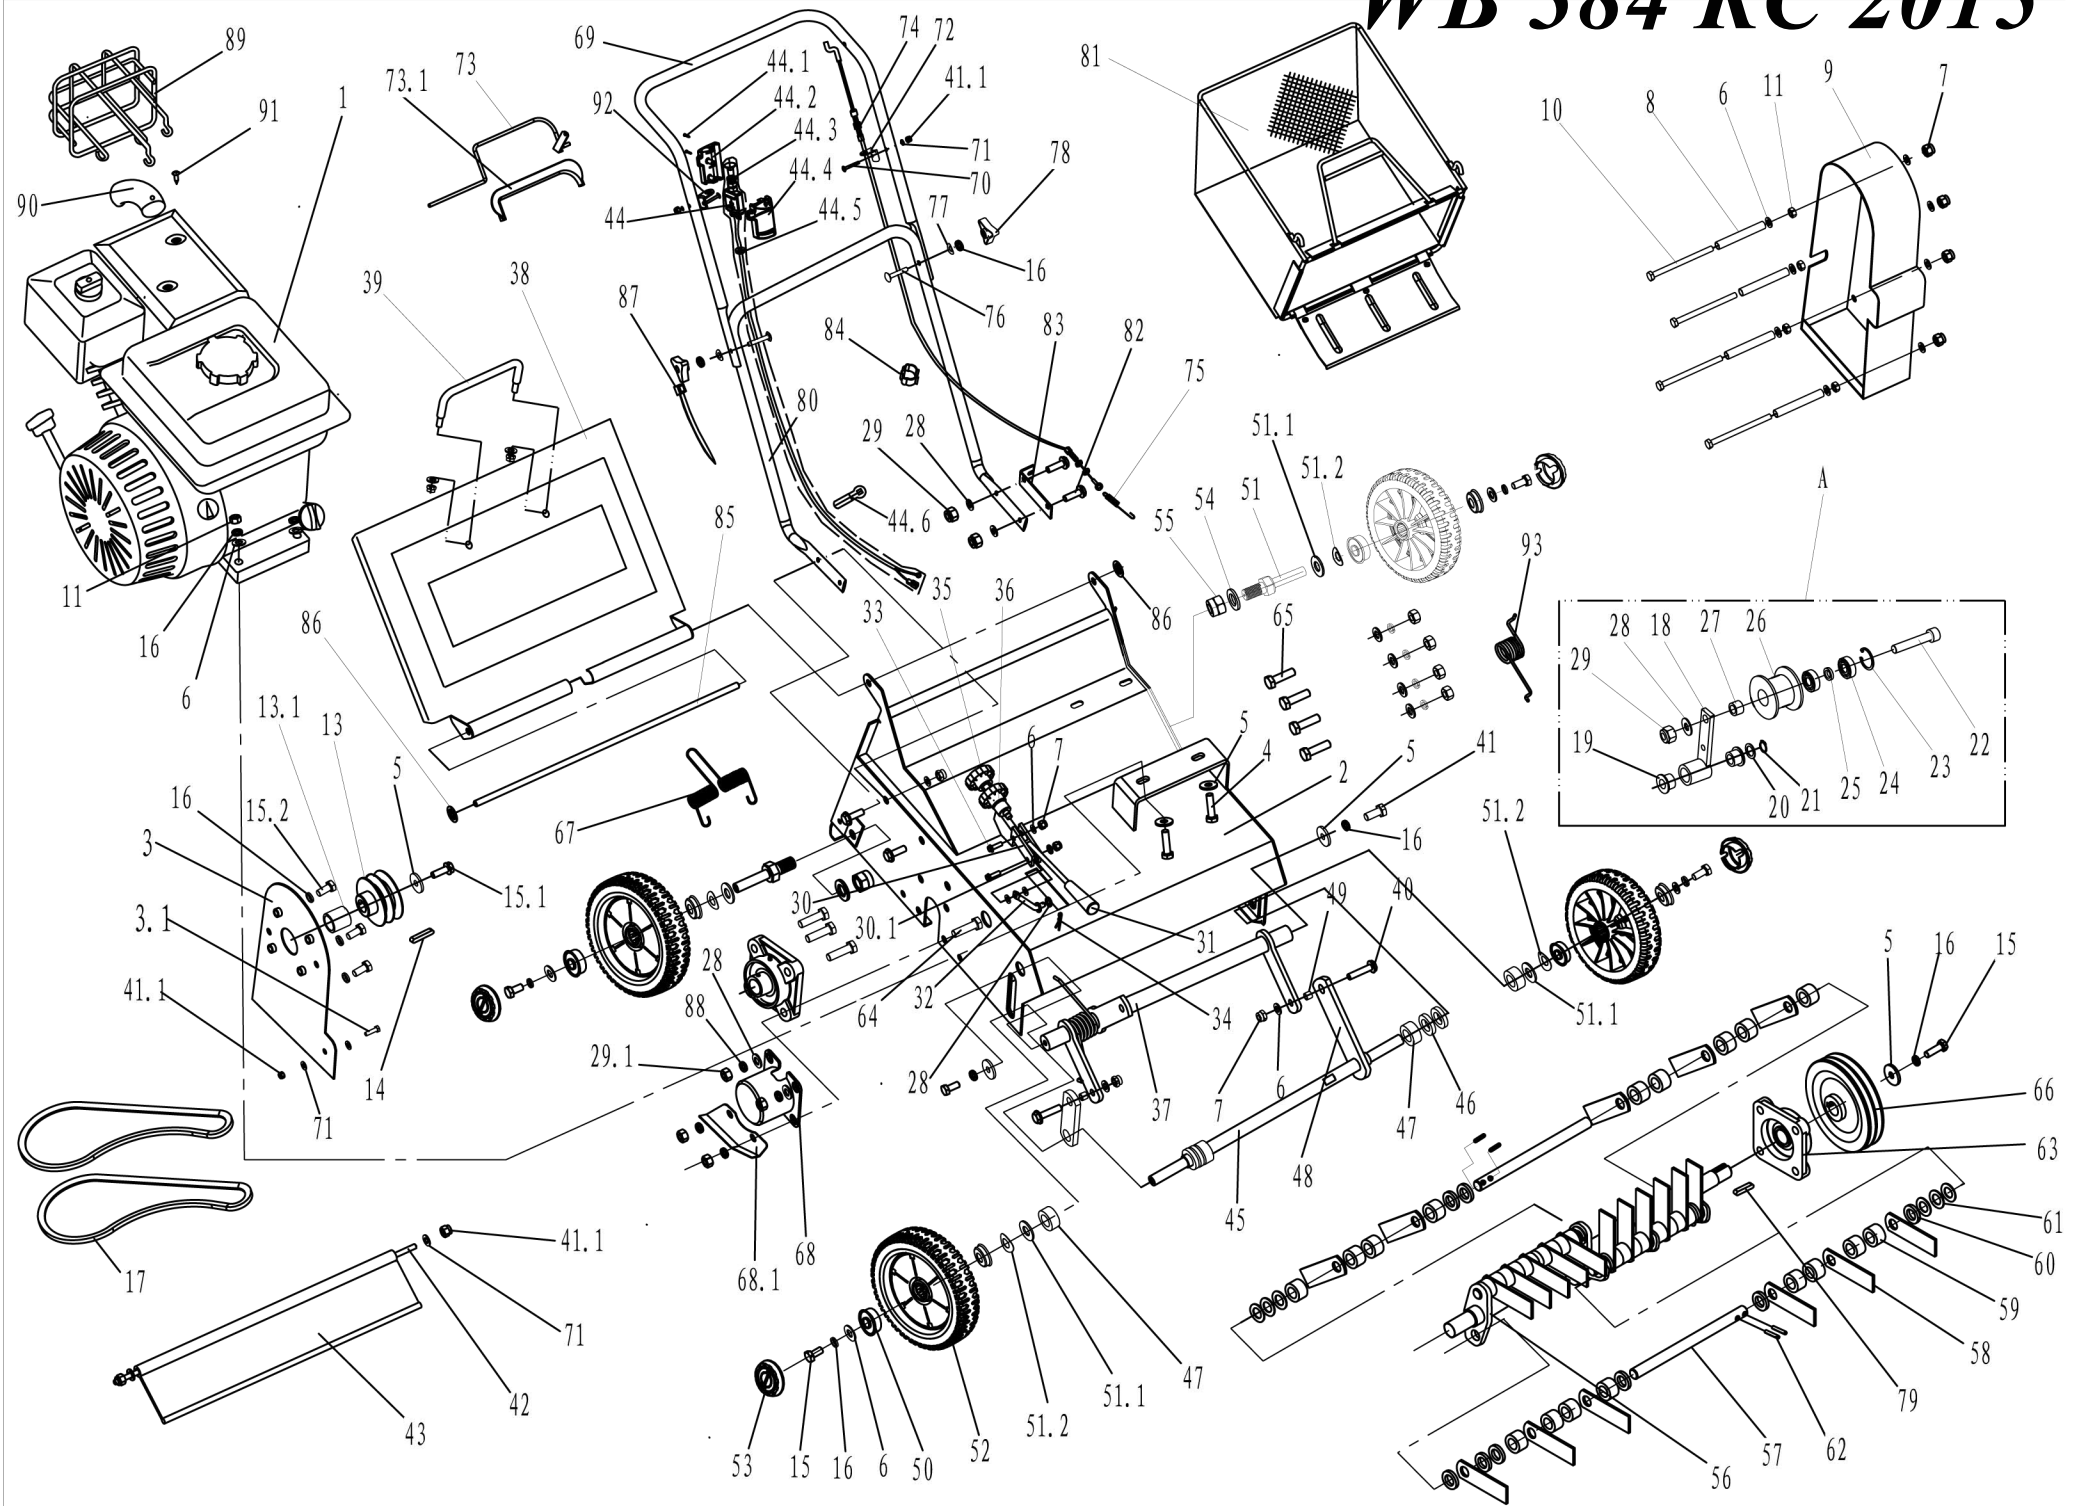

# WB 384 RC 2015

No.	ID zboží	Název
1		motor
2	40R0101000/21	podvozek
3	40R0118010/21	deska
3,1	O101006020	šroub
4	0101008045	šroub
5	0303008000	podložka
6	0301008000	plochá podložka
7	0207008000	pojistná matice
8	40R0117010/02	šroub
9	40R0108021/21	kryt
10	O101008100	šroub
11	O202008000	matice
13	40R0133010/04	řemenice
13,1	40R0119011/02	pozdro
14	1101005030A	klínek
15	0101008015	šroub
15,1	5340113020	šroub
15,2	40R0109012	šroub
16	0401008000	pružná podložka
17	40R0124010	klínový řemen
A		
18	48R0111010/02	rameno
19	48R0113010	nylon pouzdro
20	03O1012000	plochá podložka
21	1001012000	segerovka
22	0103010050	šroub
23	0901026000	segerovka
24	6000ZZ	ložisko
25	40R0135020/02	podložka
26	40R0135010/02	řemenice
27	40R0135030/02	podložka
28	0301010000	plochá podložka
29	0202010000	pojistná matice
29,1	O201010000	matice
30	40R0131010/21	držák
31	46R0137010	rukojeť
30,1	48R0308010	nylon pozdro
32	40R0119050/21	ojnice
33	0102008035	šroub
34	5320333010	závlačka
35	46R0138010	knoflík
36	40R0906000	knoflík
37	40R0119000/21	otočné rameno
38	40R0114010/22	zadní kryt
39	4810108002/22	rukojeť
40	0102008025	šroub
41	0101008020	šroub

77	4510510010/01	podložka
78	4820541010/80	knoflík
79	1101006020	klínek
80	40R0503010/22	spodní rukojeť
81		
81	40R0601000	koš
82	0102010025	šroub
83	48R0414010/02	držák lanka
84	5320517010	kabelová svorka
85	40R0116010/02	tyčka
86	4510114030	zámek tyčky
87	5310512010	vázací pásek
88	0401010000	pružná podložka
89		
90	WT025000	koleno
91	0106004013	šroub
92	40R0502020/22	držák
93	40R0107023	pružina