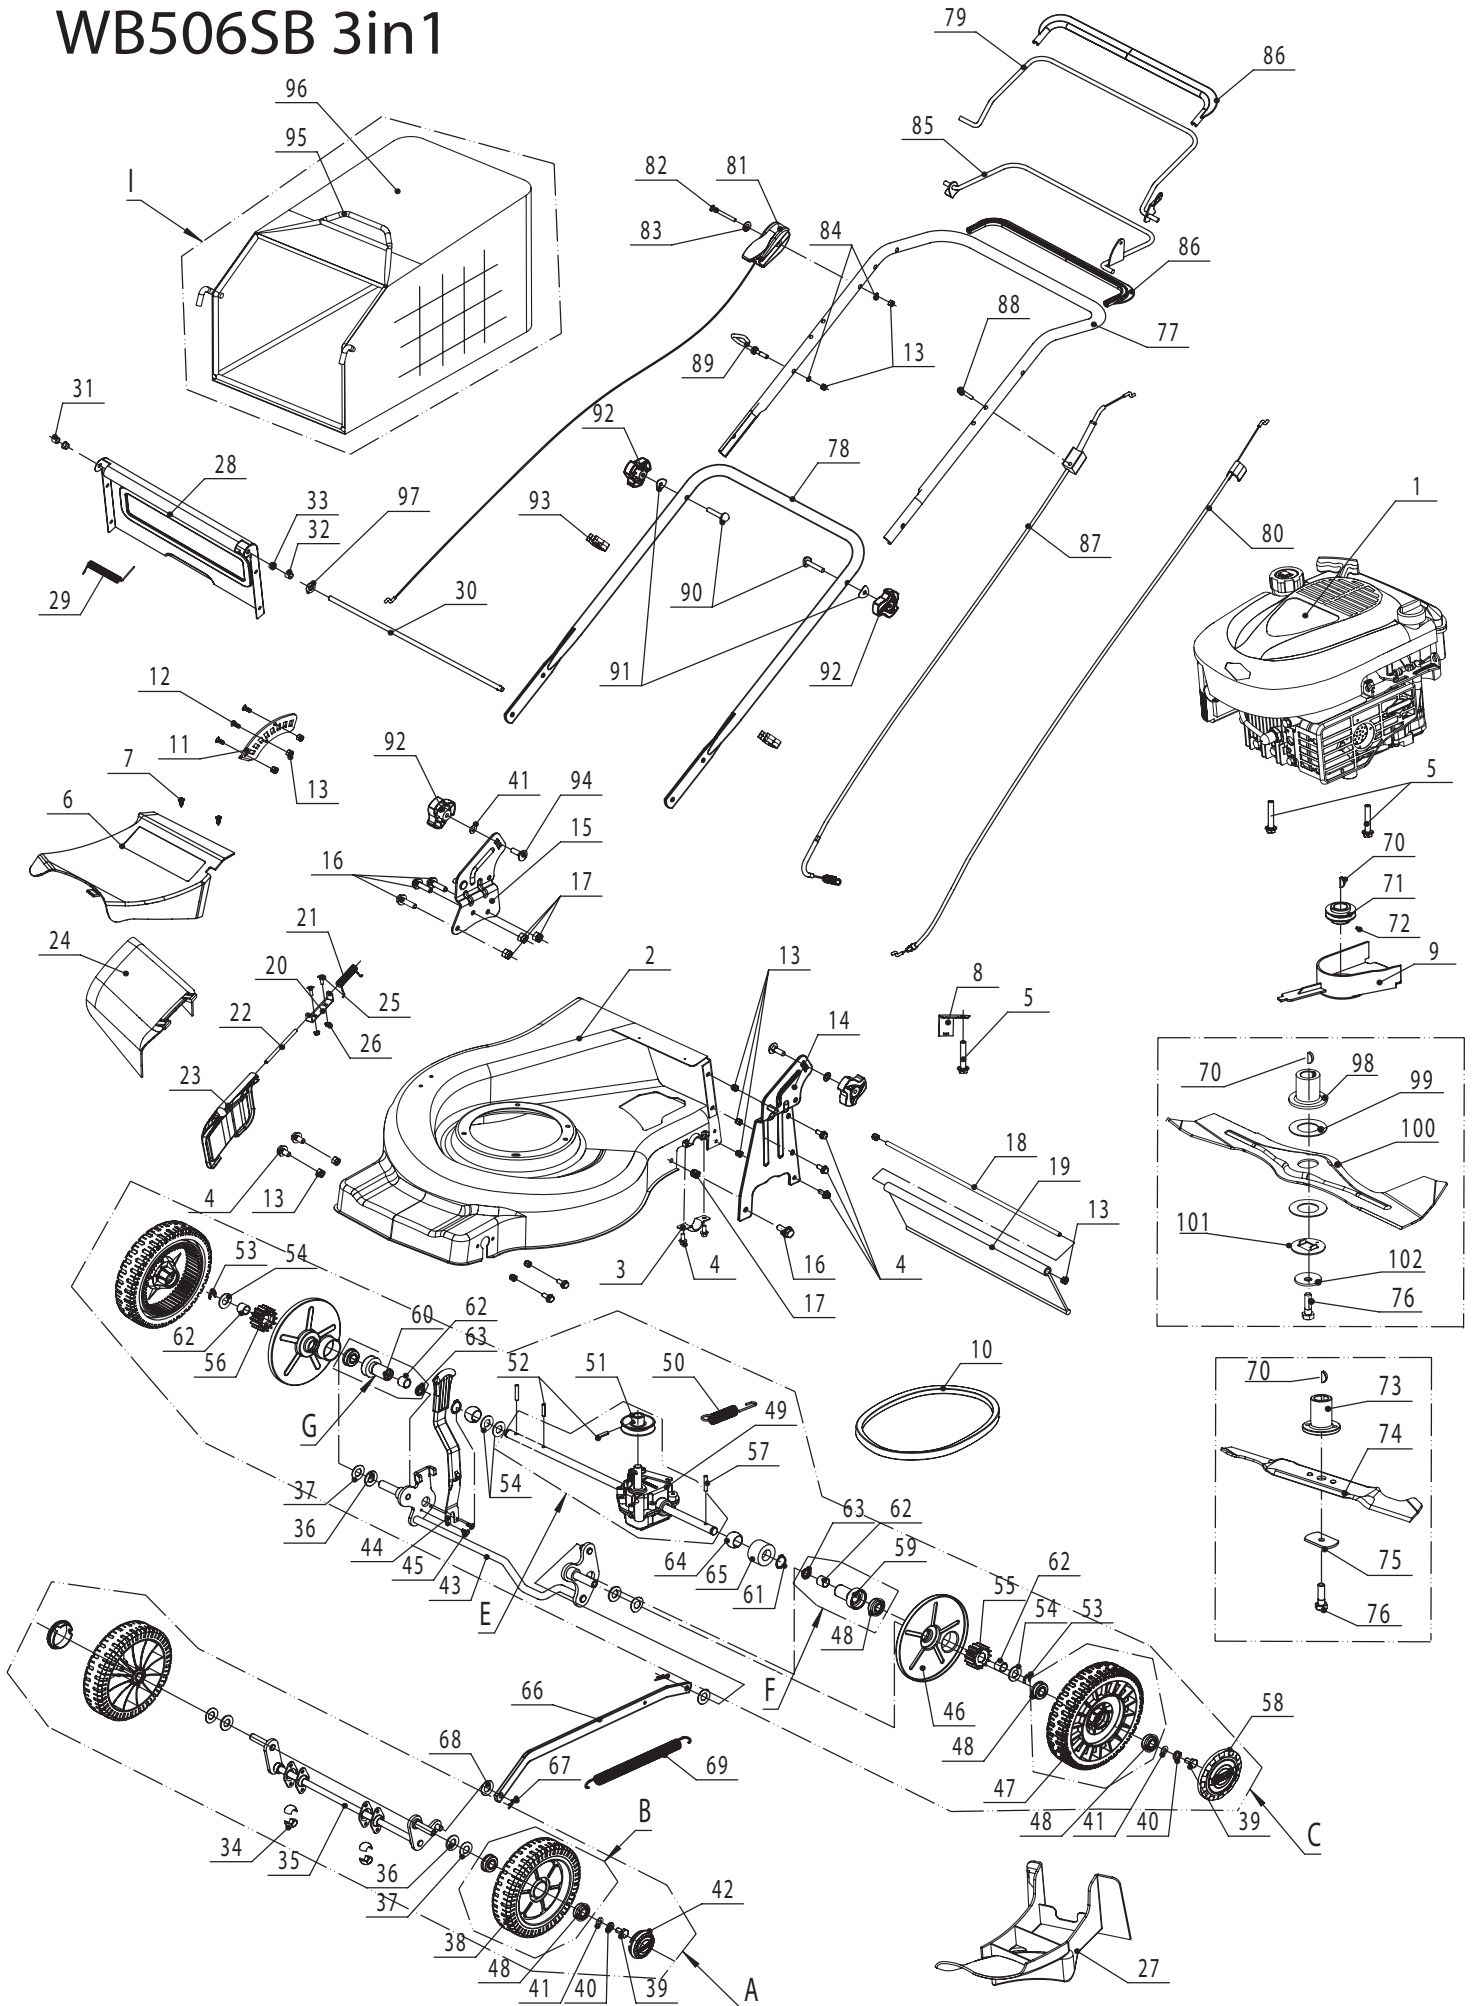

# WB506SB 3in1

No.	ID Zboží	Název
1	FJ151V	Motor
2	50WB5020101010	Šasi
3	50WB5320114020	Držák nápravy
4	50WB0102006012	Šroub
5	50WB0102010025	Šroub
6	50WB5020111010	Vrchní kryt
7	50WB0106004009	Šroub
8	50WB5020112010	Držák
9	50WB5020113010	Spodní kryt řemenice
10	50WB5320120010	Klínový řemen
11	50WB5020131010	Aret. panel výšky seč.
12	50WB0108006015	Šroub
13	50WB0202006000	Matice
14	50WB5020115020	Držák madla
15	50WB5020116020	Držák madla
16	50WB0102008016	Šroub
17	50WB0202008000	Matice
18	50WB5020117010	Hřídel
19	50WB4510111010	Gumová záslepka
20	50WB5020118010	Držák hřídele
21	50WB5020119010	Pružina
22	50WB5020120010	Hřídel
23	50WB5020121010	Kryt bočního deflektoru
24	50WB5020122010	Boční deflektor
25	50WB0107006014	Šroub
26	50WB0204006000	Matice
27	50WB5020124010	Mulčovací klín
28	50WB5020125010	Zadní deflektor
29	50WB5020127010	Pružina
30	50WB5020126010	Hřídel
31	50WB5320136010	Pouzdro
32	50WB5320137010	Pouzdro
33	50WB5320127021	Pouzdro
34	50WB5310209010	Uložení nápravy
35	50WB5020201010	Přední hřídel
36	50WB5310210010	Podložka
37	50WB5310211010	Podložka
38	50WB5310212010	Přední kolo
39	50WB0101008015	Šroub
40	50WB0401008000	Podložka
41	50WB0301008000	Podložka
42	50WB5310214010	Kryt kola
43	50WB5020301020	Zadní hřídel
44	50WB5320303010	Páka výšky nastavení
45	50WB0104005008	Šroub
46	50WB5320313020	Vnitřní kryt zadního kola
47	50WB5320311010	Zadní kolo
48	50WB5310213010	Ložisko
49	50WB5020306010	Převodovka
50	50WB5020307010	Pružina převodovky
51	50WB5020308020	Kladka
52	50WB0701005020	Čep
53	50WB1301009000	Zajišť. podložka pastorku