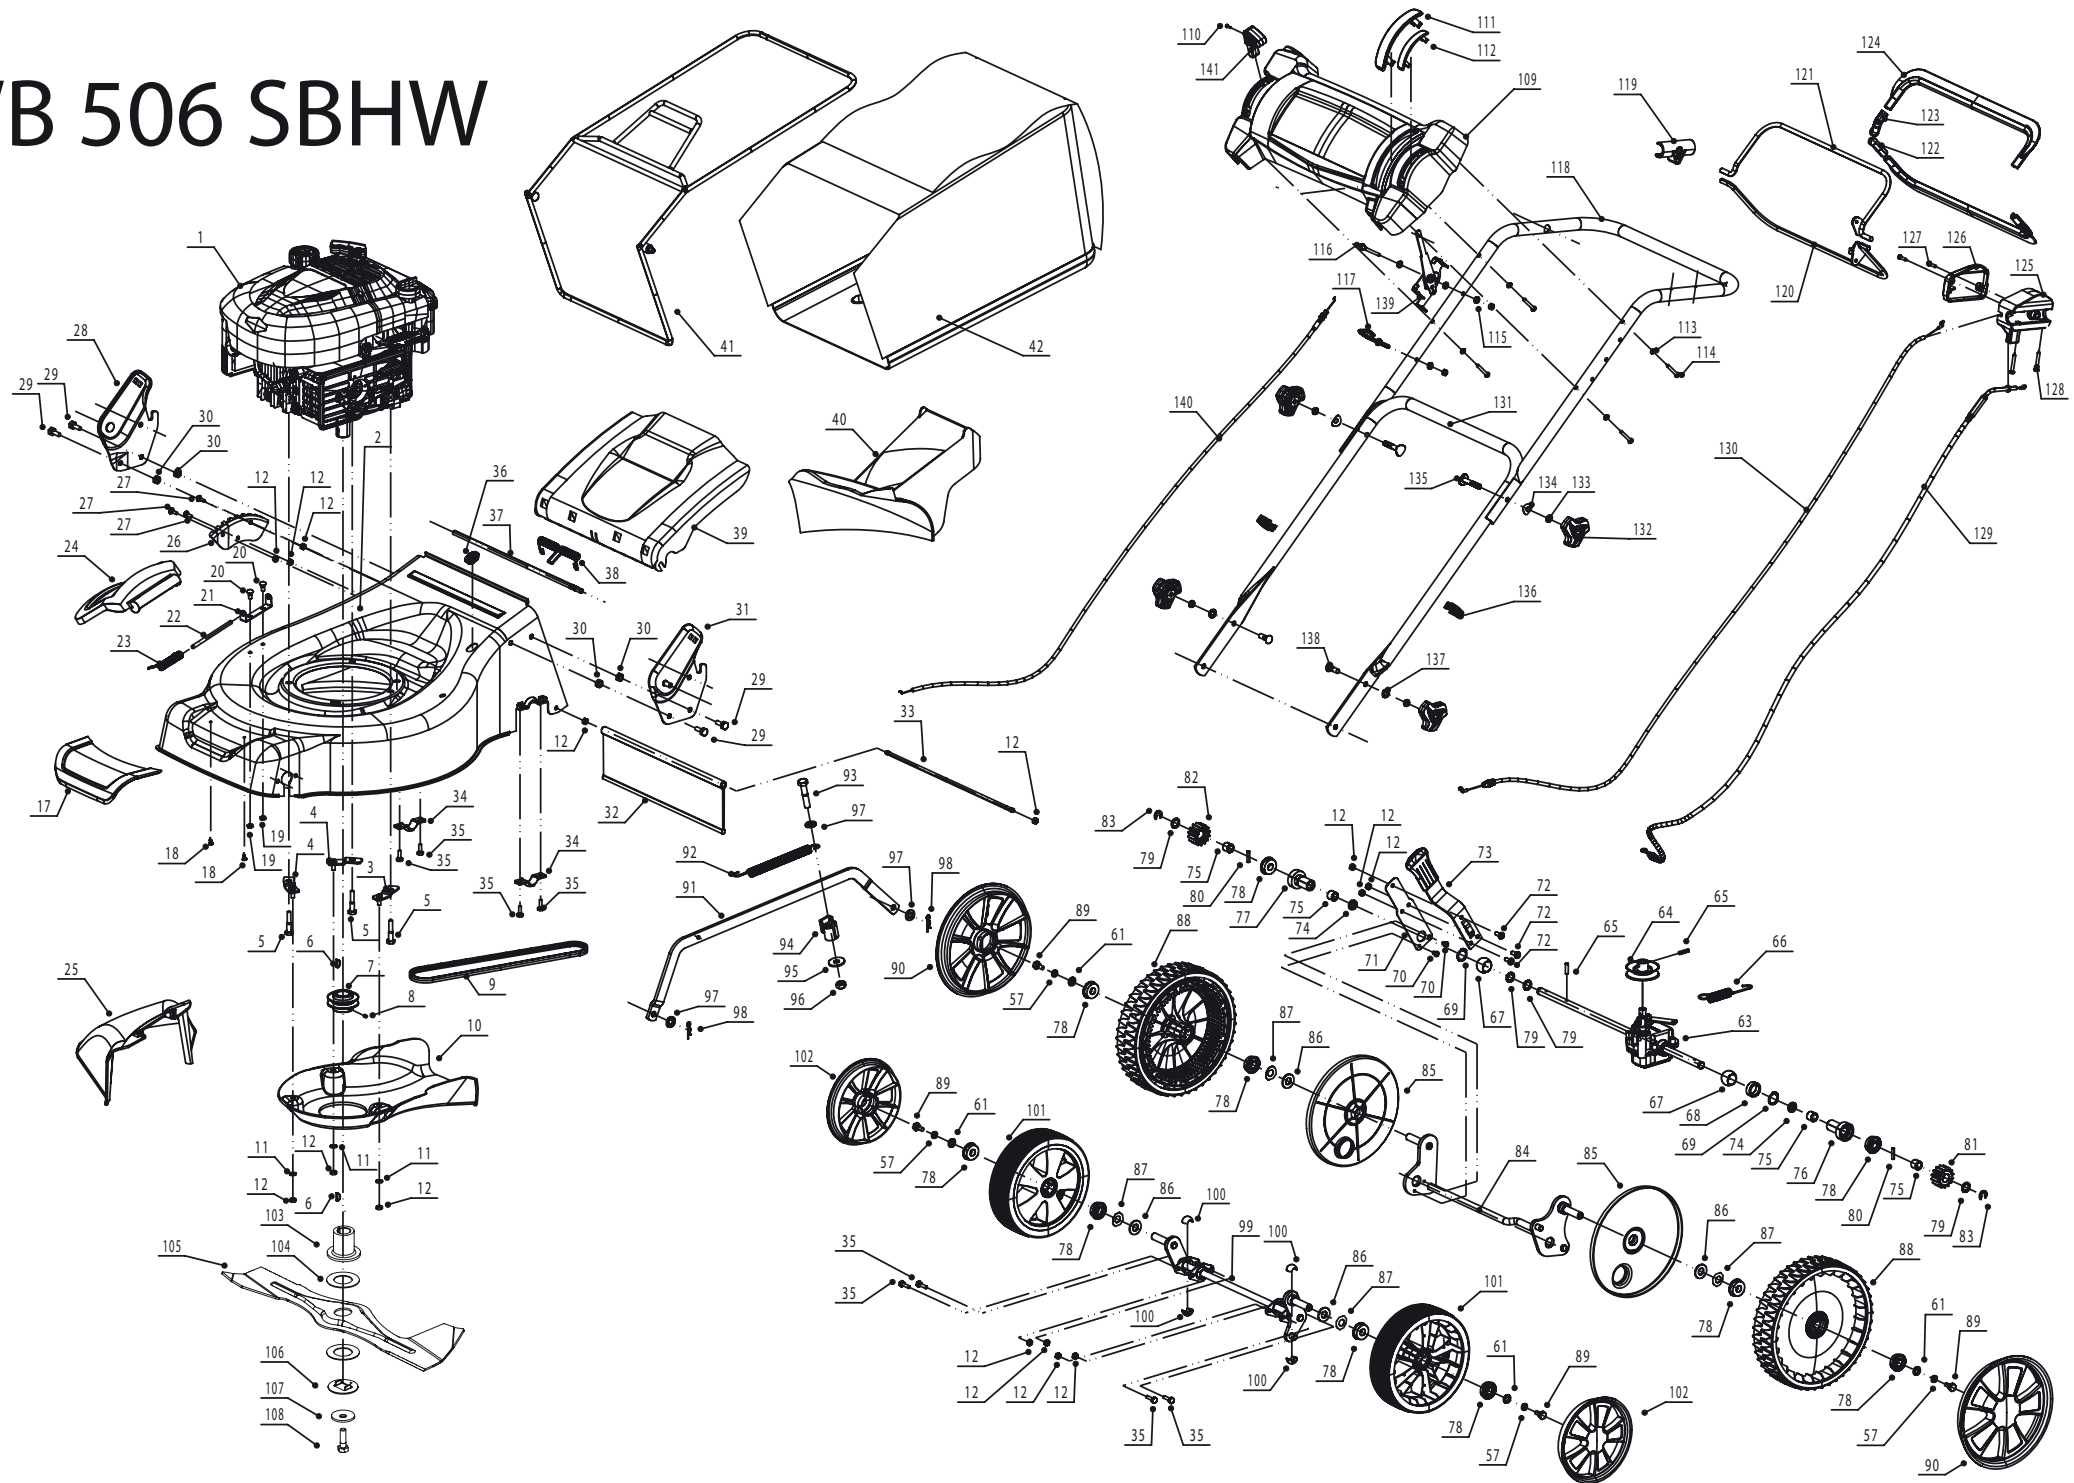

# WB 506 SBHW

No.	ID Zboží	Název
1	126T02	Motor
2	50WB5040101010/20	Šasi
3	50WB5360111010/02	Podložka motoru
4	50WB5360112010/02	Podložka motoru
5	50WB5320115010	Šroub
6	50WB5310401010	Klínek půlkulatý
7	50WB5040119020/02	Řemenice
8	50WB0105006006	Zajišťovací šroub
9	50WB4840110011	Klínový řemen
10	50WB5040102010	Spodní kryt řemene
11	50WB3020060000	Podložka
12	50WB2020060000	Matice
17	50WB5040103010	Plastový kryt
18	50WB0106004013	Šroub
19	50WB0204006000	Podložka
20	50WB0107006014	Šroub
21	50WB5020118010/02	Držák hřídele
22	50WB5020120010/02	Hřídel
23	50WB5020119010	Pružina
24	50WB5040107010	Kryt bočního deflektoru
25	50WB5040108010	Boční deflektor
26	50WB5040111010/01	Aret. panel výšky seč.
27	50WB0104006016	Šroub
28	50WB4560112010/22	Držák madla
29	50WB0102008016	Šroub
30	50WB0202008000	Matice
31	50WB4560111010/22	Držák madla
32	50WB4510111030	Gumová záslepka
33	50WB5020117010/02	Hřídel
34	50WB5320114020	Držák nápravy
35	50WB0102006012	Šroub
36	50WB5360122010	Gumová průchodka
37	50WB5040106010/01	Hřídel
38	50WB5360118010	Pružina
39	50WB5040105010	Zadní deflektor
40	50WB5040104010	Mulčovací klín
41	50WB5040602010/22	Rám koše
42	50WB5040603010	Plátno koše
57	50WB0401008000	Podložka
61	50WB0301008000	Podložka
63	50WBY205040	Převodovka
64	50WB5320319020	Kladka
65	50WB0701005020	Čep
66	50WB4820317010	Pružina převodovky
67	50WB5320328010	Pouzdro
68	50WB5040117010/02	Pouzdro
69	50WB1001020000	Segerovka
70	50WB0104005008	Šroub
71	50WB5360311010/22	Držák páky